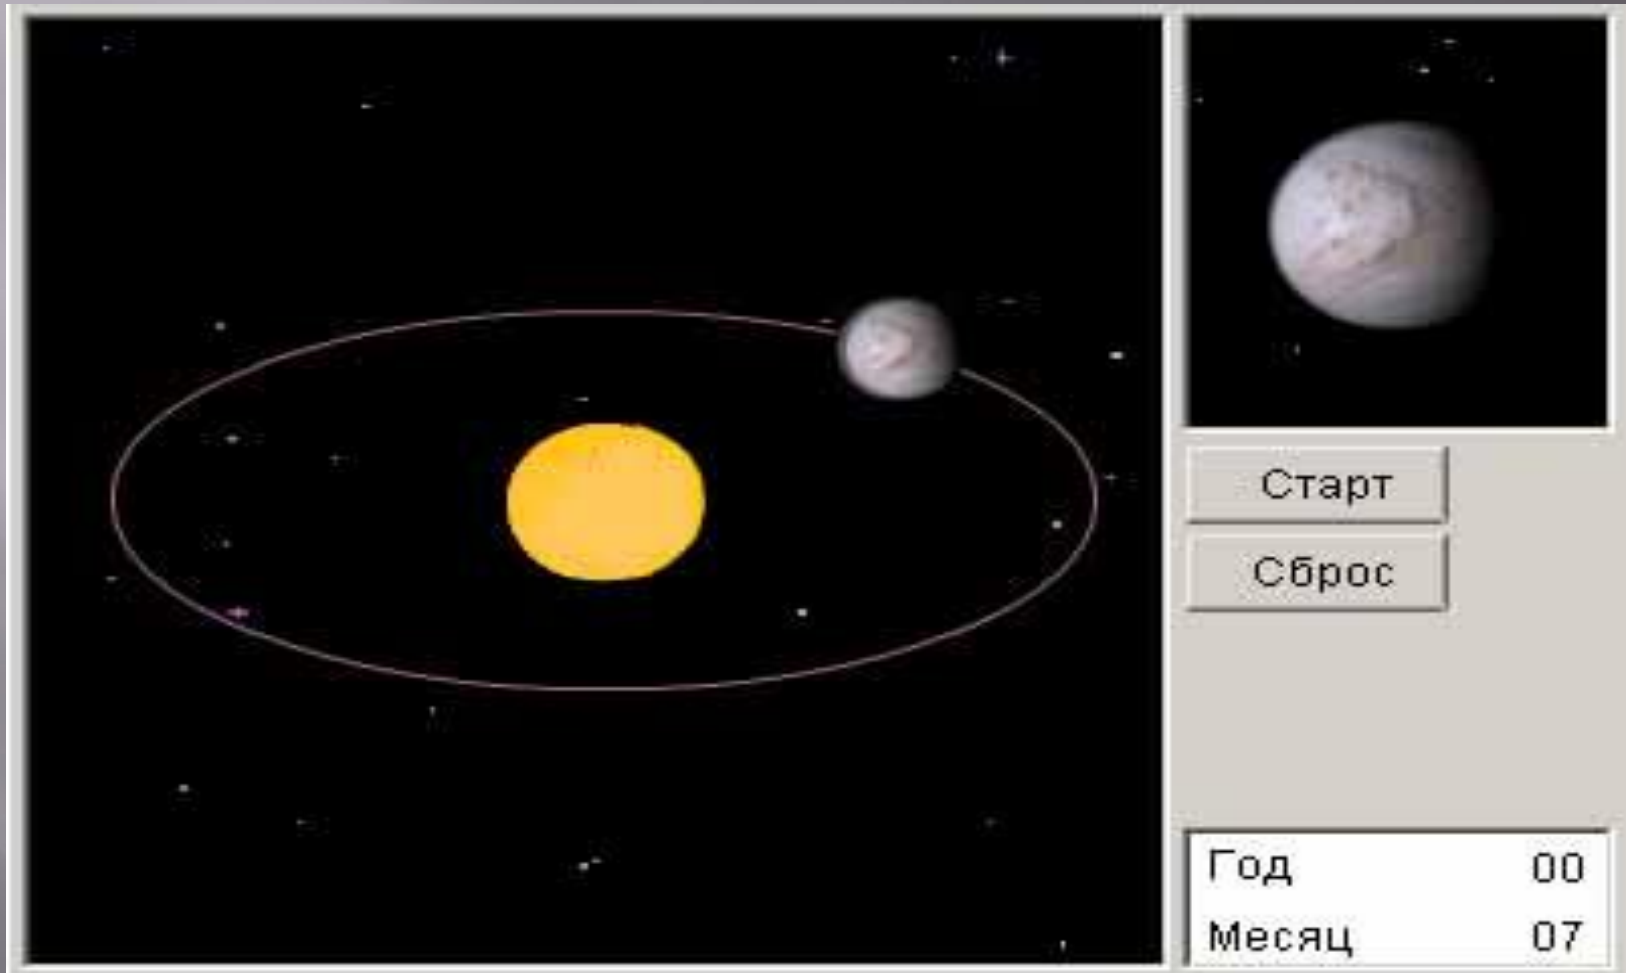

ВЕНЕРА - ВИД ИЗ КОСМОСА

СРАВНЕНИЕ ПЛАНЕТ

ОБЛАЧНОСТЬ НА ВЕНЕРЕ

РАСКАЛЕННАЯ АТМОСФЕРА ПЛАНЕТЫ ВЕНЕРА

ИЗВЕРЖЕНИЕ ВУЛКАНОВ

ВУЛКАНИЧЕСКИЕ КРАТЕРЫ

ВЕНЕРИАНСКИЕ КРАТЕРЫ

АТМОСФЕРА ПЛАНЕТЫ ВЕНЕРА

ВРАЩЕНИЕ ПО ОРБИТЕ

ВНУТРЕННЕЕ СТРОЕНИЕ ПЛАНЕТЫ ВЕНЕРА

«ВЕЧЕРНЯЯ ЗВЕЗДА»

«УТРЕННЯЯ ЗВЕЗДА НА ЗЕМНОМ НЕБОСКЛОНЕ

КРАСНАЯ ПЛАНЕТА - ВЕНЕРА