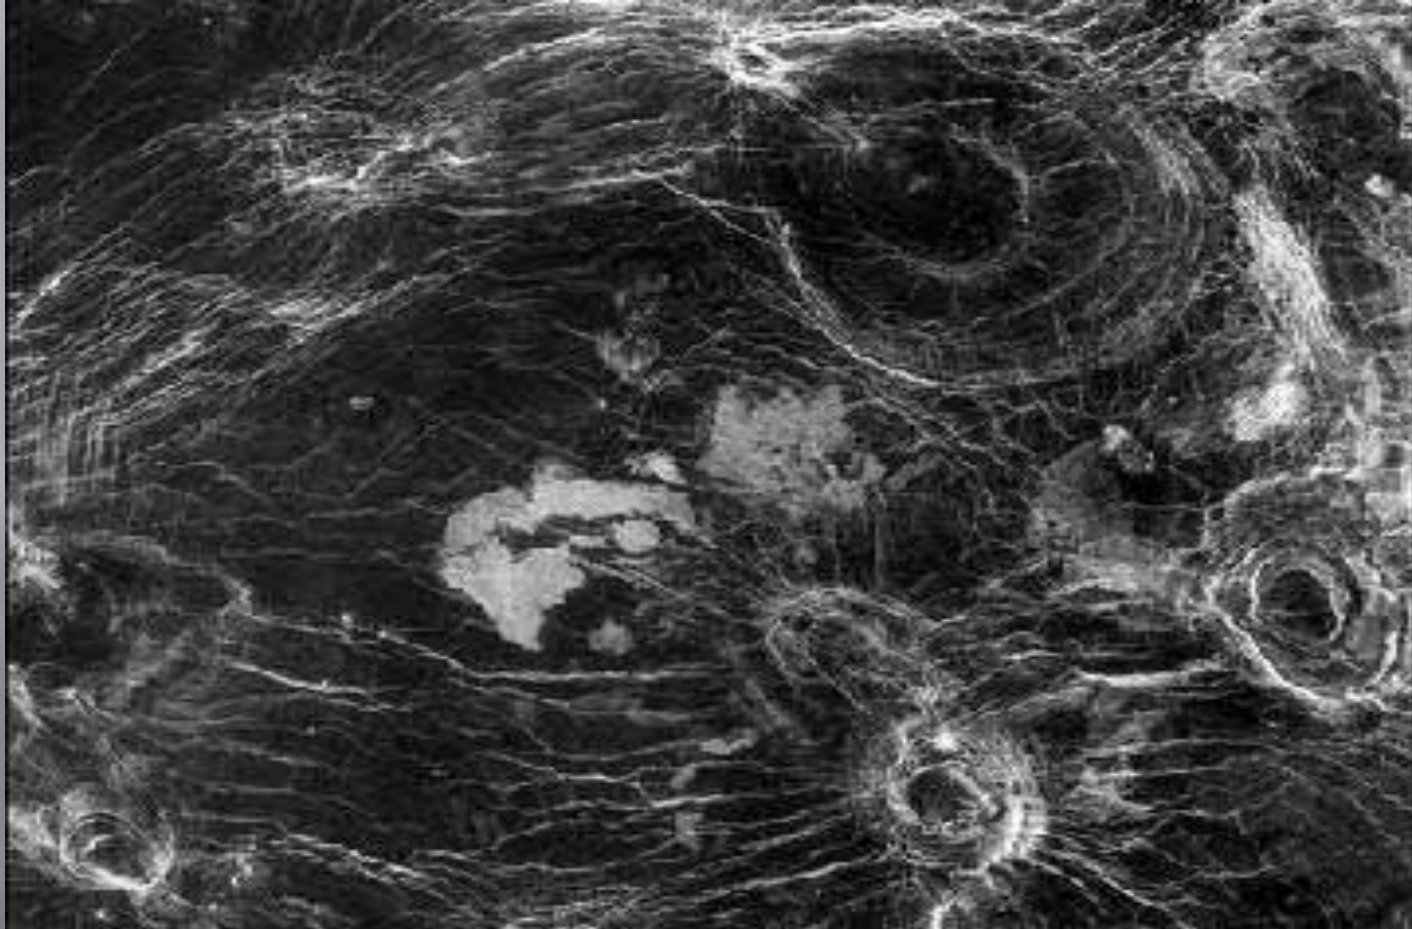

ВЕНЕРА - ВИД ИЗ КОСМОСА

СРАВНЕНИЕ ПЛАНЕТ

ОБЛАЧНОСТЬ НА ВЕНЕРЕ

РАСКАЛЕННАЯ АТМОСФЕРА ПЛАНЕТЫ ВЕНЕРА

ИЗВЕРЖЕНИЕ ВУЛКАНОВ

ВУЛКАНИЧЕСКИЕ КРАТЕРЫ

ВЕНЕРИАНСКИЕ КРАТЕРЫ

АТМОСФЕРА ПЛАНЕТЫ ВЕНЕРА

ВРАЩЕНИЕ ПО ОРБИТЕ

ВНУТРЕННЕЕ СТРОЕНИЕ ПЛАНЕТЫ ВЕНЕРА

«ВЕЧЕРНЯЯ ЗВЕЗДА»

«УТРЕННЯЯ ЗВЕЗДА НА ЗЕМНОМ НЕБОСКЛОНЕ

КРАСНАЯ ПЛАНЕТА - ВЕНЕРА