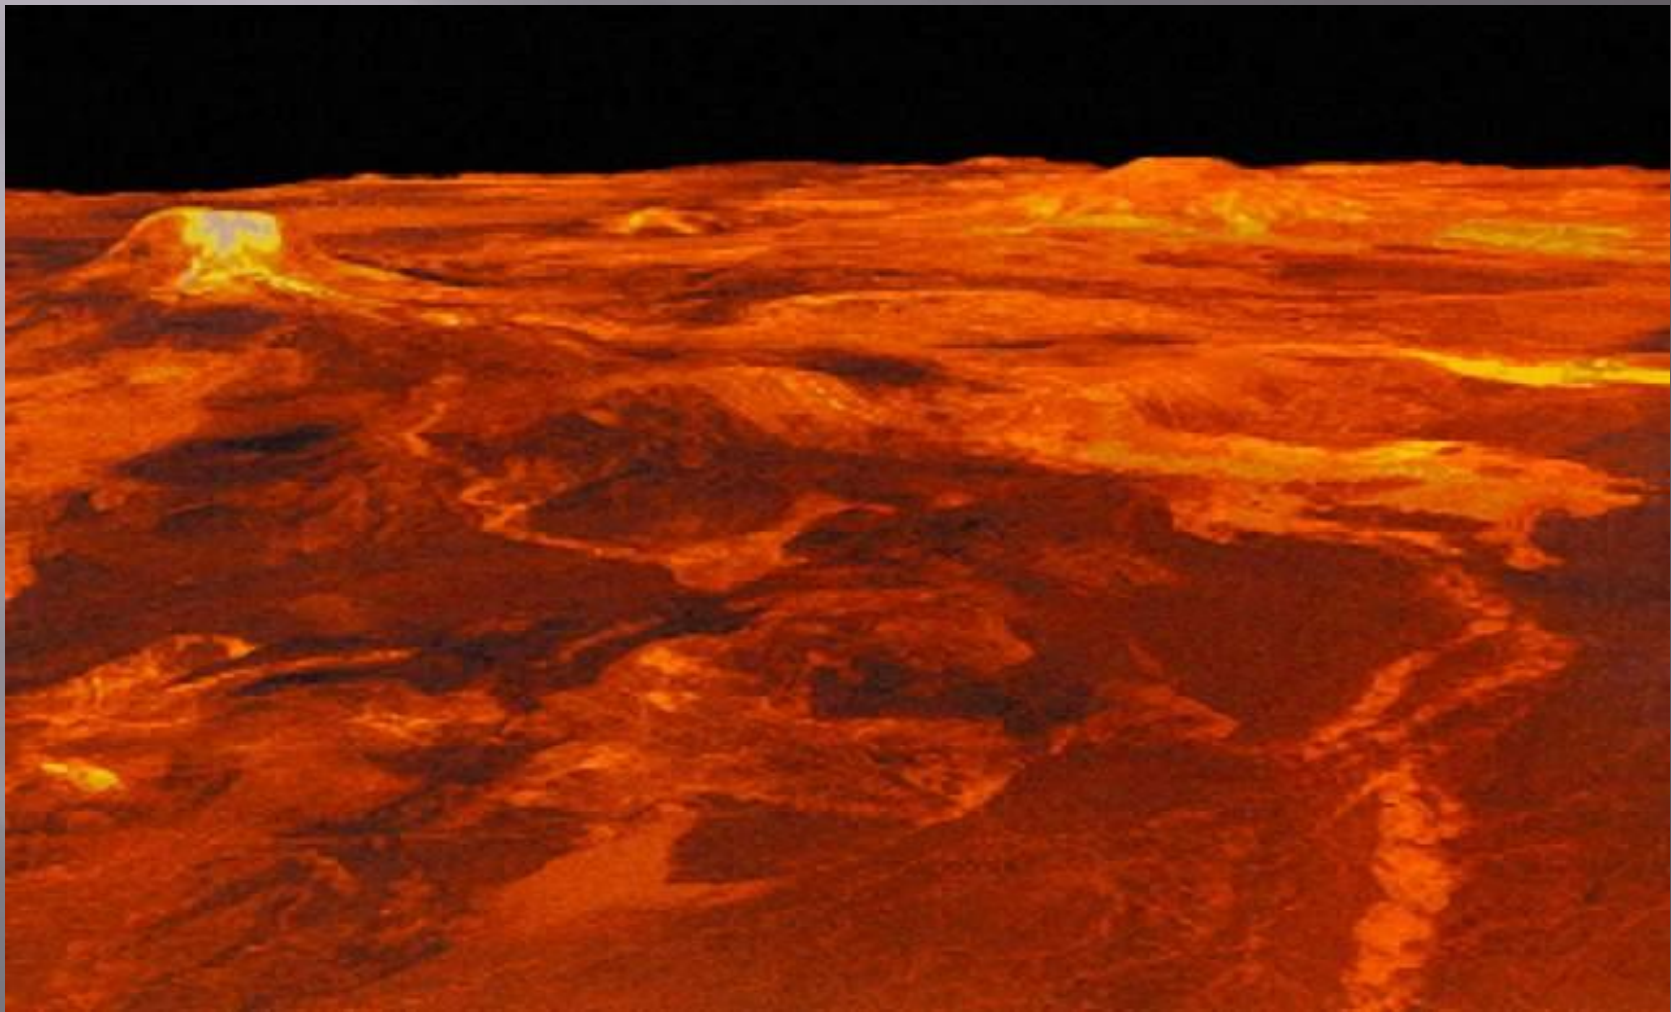

ВЕНЕРА - ВИД ИЗ КОСМОСА

СРАВНЕНИЕ ПЛАНЕТ

ОБЛАЧНОСТЬ НА ВЕНЕРЕ

РАСКАЛЕННАЯ АТМОСФЕРА ПЛАНЕТЫ ВЕНЕРА

ИЗВЕРЖЕНИЕ ВУЛКАНОВ

ВУЛКАНИЧЕСКИЕ КРАТЕРЫ

ВЕНЕРИАНСКИЕ КРАТЕРЫ

АТМОСФЕРА ПЛАНЕТЫ ВЕНЕРА

ВРАЩЕНИЕ ПО ОРБИТЕ

ВНУТРЕННЕЕ СТРОЕНИЕ ПЛАНЕТЫ ВЕНЕРА

«ВЕЧЕРНЯЯ ЗВЕЗДА»

«УТРЕННЯЯ ЗВЕЗДА НА ЗЕМНОМ НЕБОСКЛОНЕ

КРАСНАЯ ПЛАНЕТА - ВЕНЕРА