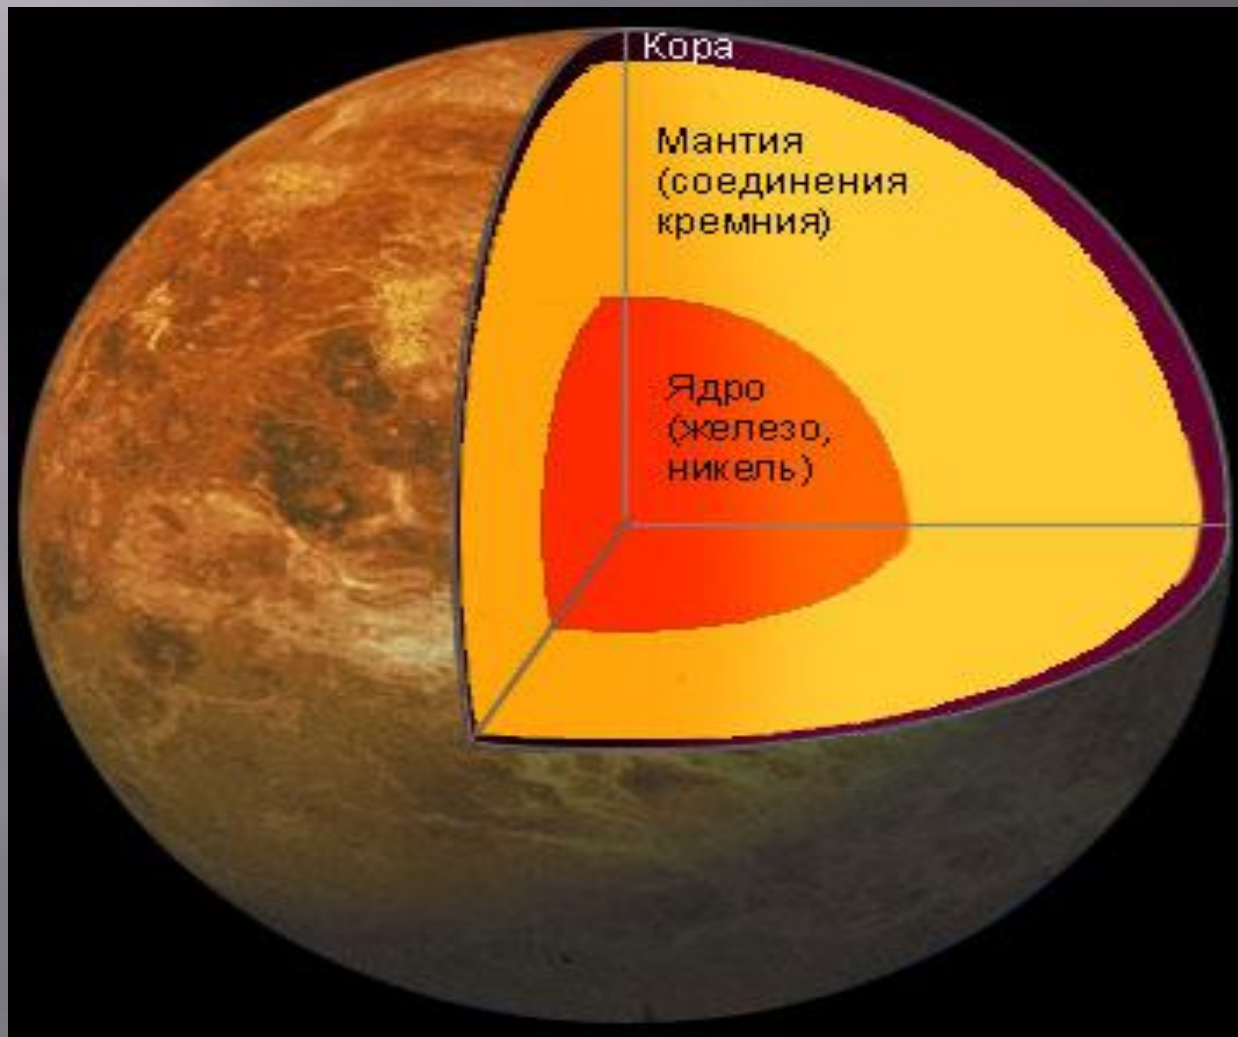

ВЕНЕРА - ВИД ИЗ КОСМОСА

СРАВНЕНИЕ ПЛАНЕТ

ОБЛАЧНОСТЬ НА ВЕНЕРЕ

РАСКАЛЕННАЯ АТМОСФЕРА ПЛАНЕТЫ ВЕНЕРА

ИЗВЕРЖЕНИЕ ВУЛКАНОВ

ВУЛКАНИЧЕСКИЕ КРАТЕРЫ

ВЕНЕРИАНСКИЕ КРАТЕРЫ

АТМОСФЕРА ПЛАНЕТЫ ВЕНЕРА

ВРАЩЕНИЕ ПО ОРБИТЕ

ВНУТРЕННЕЕ СТРОЕНИЕ ПЛАНЕТЫ ВЕНЕРА

«ВЕЧЕРНЯЯ ЗВЕЗДА»

«УТРЕННЯЯ ЗВЕЗДА НА ЗЕМНОМ НЕБОСКЛОНЕ

КРАСНАЯ ПЛАНЕТА - ВЕНЕРА