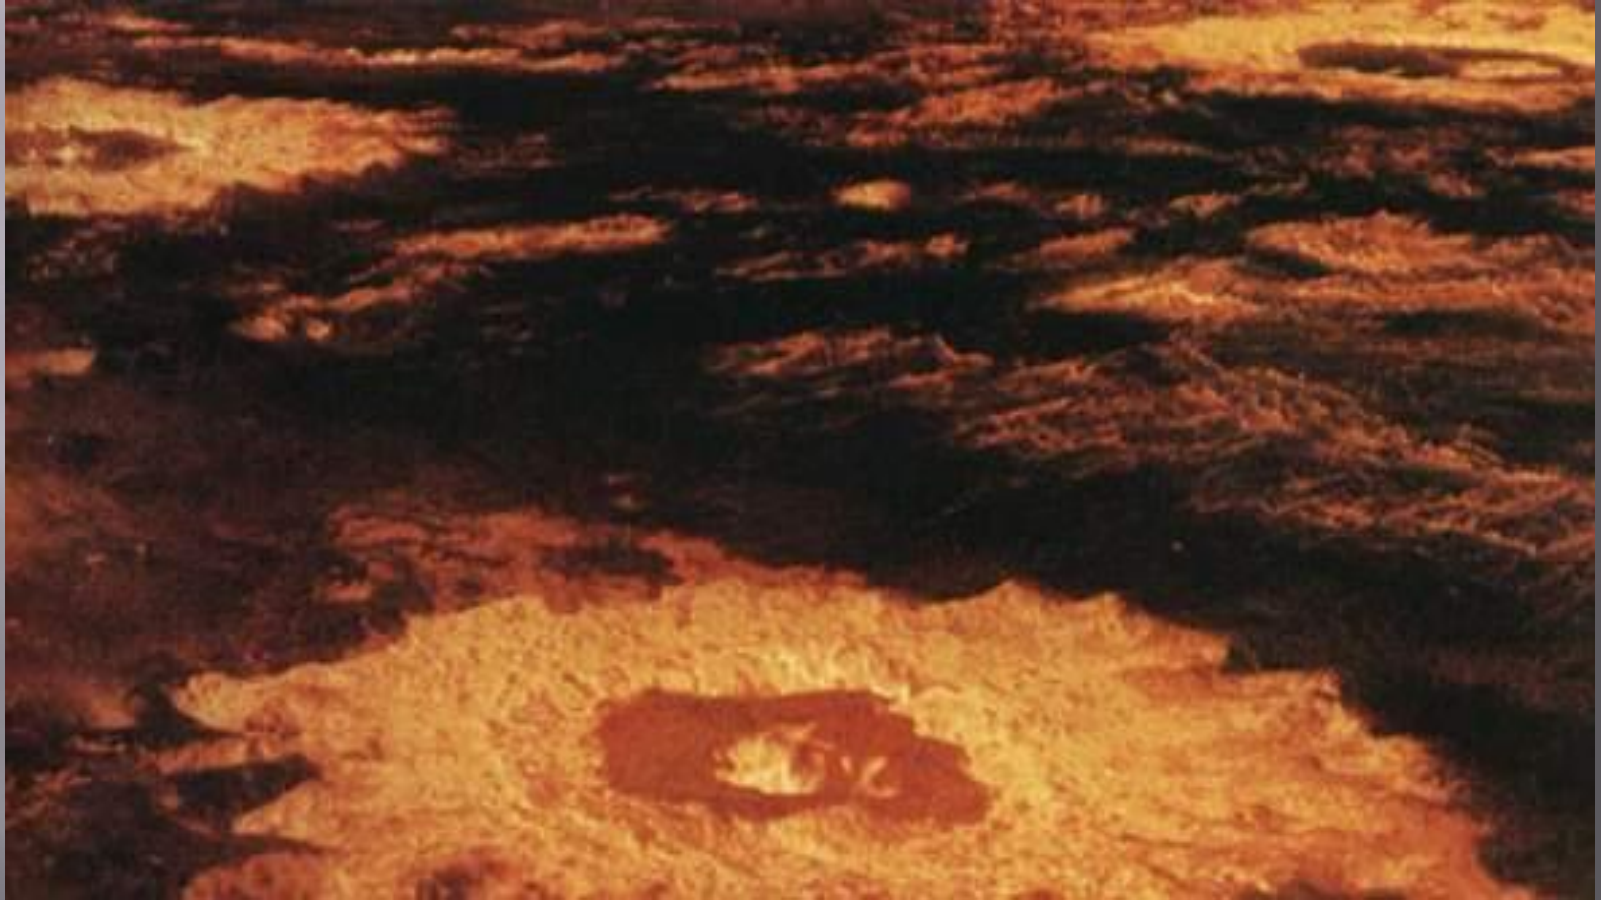

ВЕНЕРА - ВИД ИЗ КОСМОСА

СРАВНЕНИЕ ПЛАНЕТ

ОБЛАЧНОСТЬ НА ВЕНЕРЕ

РАСКАЛЕННАЯ АТМОСФЕРА ПЛАНЕТЫ ВЕНЕРА

ИЗВЕРЖЕНИЕ ВУЛКАНОВ

ВУЛКАНИЧЕСКИЕ КРАТЕРЫ

ВЕНЕРИАНСКИЕ КРАТЕРЫ

АТМОСФЕРА ПЛАНЕТЫ ВЕНЕРА

ВРАЩЕНИЕ ПО ОРБИТЕ

ВНУТРЕННЕЕ СТРОЕНИЕ ПЛАНЕТЫ ВЕНЕРА

«ВЕЧЕРНЯЯ ЗВЕЗДА»

«УТРЕННЯЯ ЗВЕЗДА НА ЗЕМНОМ НЕБОСКЛОНЕ

КРАСНАЯ ПЛАНЕТА - ВЕНЕРА