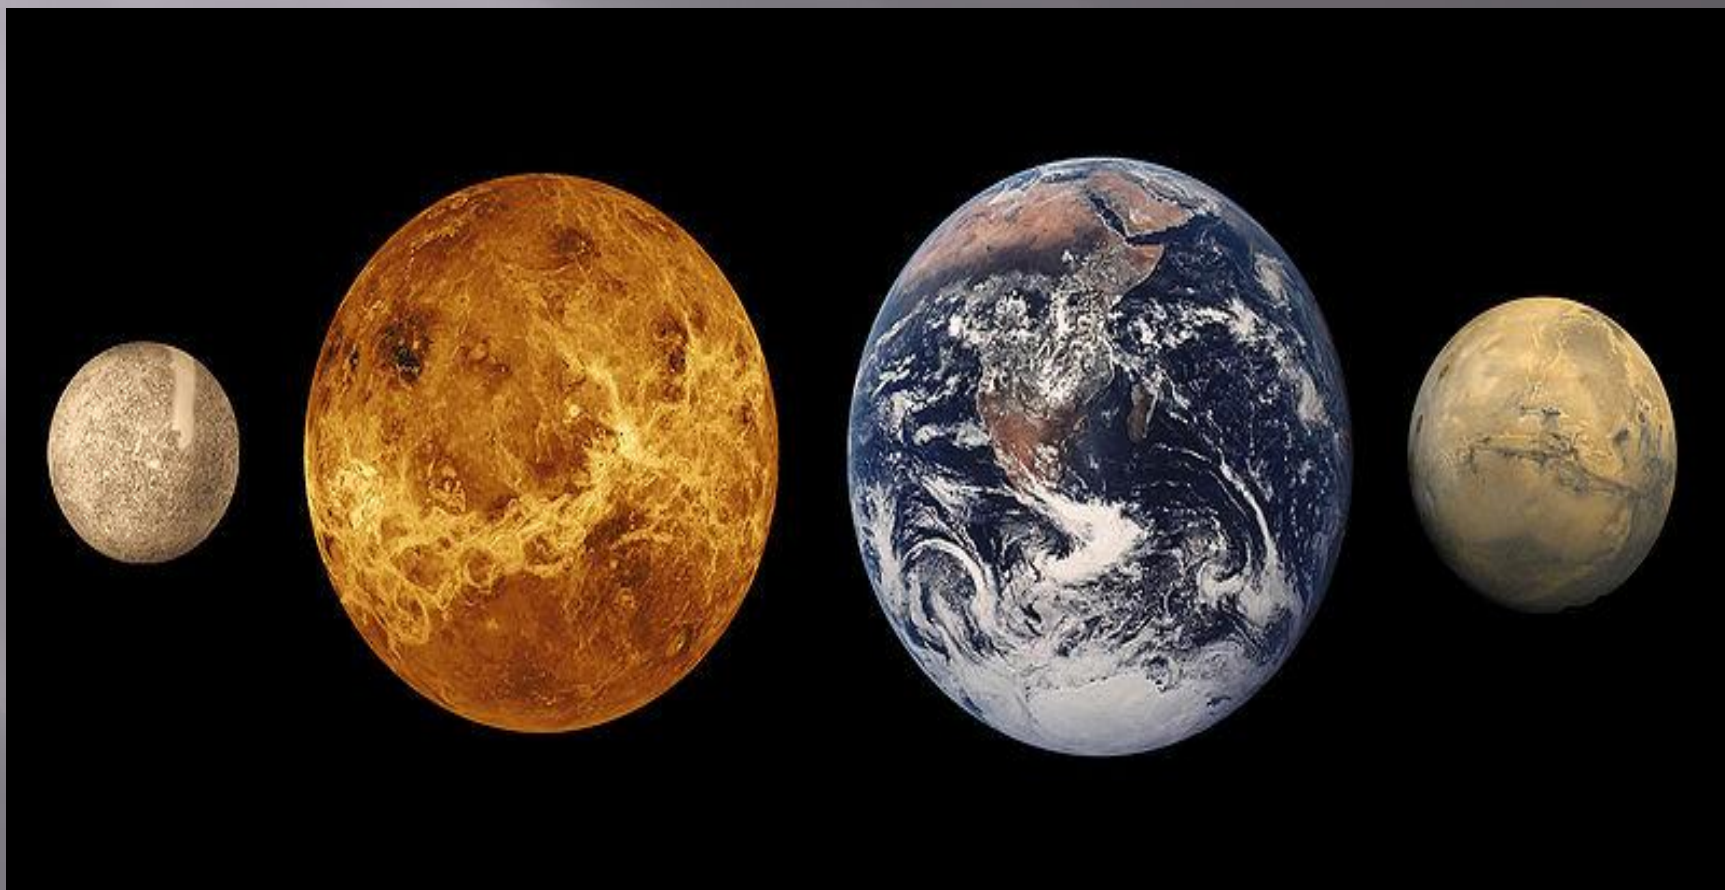

ВЕНЕРА - ВИД ИЗ КОСМОСА

СРАВНЕНИЕ ПЛАНЕТ

ОБЛАЧНОСТЬ НА ВЕНЕРЕ

РАСКАЛЕННАЯ АТМОСФЕРА ПЛАНЕТЫ ВЕНЕРА

ИЗВЕРЖЕНИЕ ВУЛКАНОВ

ВУЛКАНИЧЕСКИЕ КРАТЕРЫ

ВЕНЕРИАНСКИЕ КРАТЕРЫ

АТМОСФЕРА ПЛАНЕТЫ ВЕНЕРА

ВРАЩЕНИЕ ПО ОРБИТЕ

ВНУТРЕННЕЕ СТРОЕНИЕ ПЛАНЕТЫ ВЕНЕРА

«ВЕЧЕРНЯЯ ЗВЕЗДА»

«УТРЕННЯЯ ЗВЕЗДА НА ЗЕМНОМ НЕБОСКЛОНЕ

КРАСНАЯ ПЛАНЕТА - ВЕНЕРА