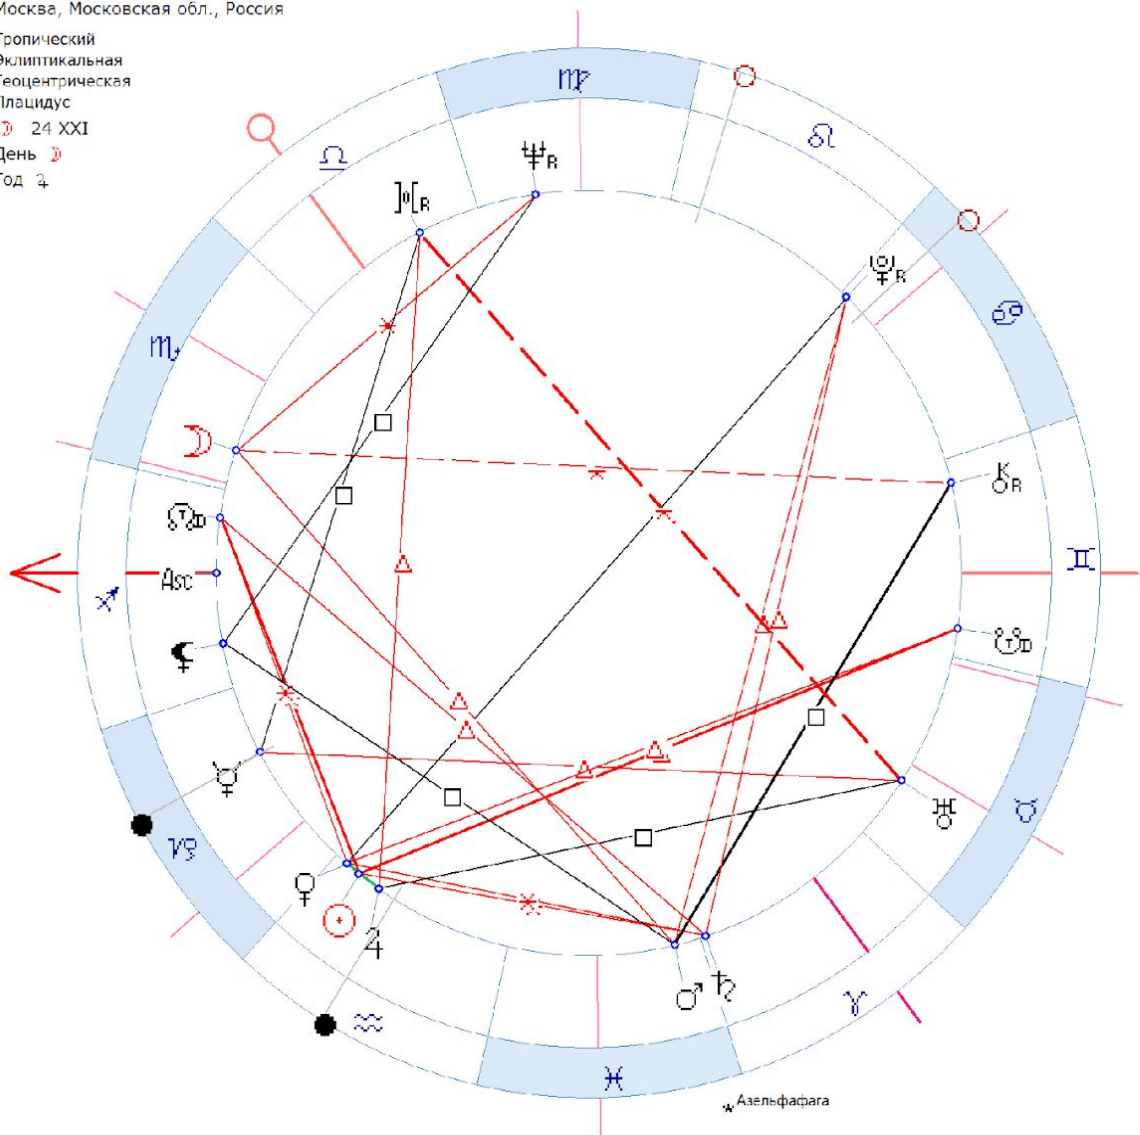

ВВЕДЕНИЕ В АСТРОЛОГИЮ

Высоцкий Владимир Семенович
 25 января 1938 Вт 5:27:38 (GMT+3) 55n45 37e35
 Москва, Московская обл., Россия

Тропический
 Эклиптикальная
 Геоцентрическая
 Плацидус
 24 XXI
 День 24
 Год 4

Хирон
 ♄ 26°16'53" ♋
 ♆ 12°37'11" ♋
 ♇ 12°37'11" ♋
 MC ^ 19°45'17" ♋

☉	♀	♂	♃	♄
♀ 2	♁ ♃	♂ ♄	♃ ♅	♃ ♆
♃	♀	♄		
♀ 8	♁ ♃	♂ ♄		

☽ = ♁ ☽ # ♃ ♁ = ♃
 ☉ → ♃ ↔ ♄
 ♃ ↕ ♄
 ☽ ↔ ♁
 ☽ → ♃ → ♄ → ♃

△	▢	▣	⊕	⊖	⊗	⊘
2	5	3	3	7	7	3
□	⊕	⊖	△	▽	△	▽
4	5	3	2	3	4	3

Альмутен карты 24

На рисунке знаки разных крестов представлены разными цветами: инициативный (кардинальный) крест – красным цветом, фиксированный (постоянный) – зеленым. Мутабельный (изменчивый) – бесцветным.

1 строка – способ существования знака; 2 строка – основное Качество знака; 3 строка – характер всей Стихии; 4 строка – девиз знака.

Знак Зодиака	Планета	Символ созвездия	Знак планеты
Овен	Марс	♈	♂
Телец	Венера	♉	♀
Близнецы	Меркурий	♊	♀
Рак	Луна	♋	☾
Лев	Солнце	♌	☉
Дева	Меркурий	♍	♀
Весы	Венера	♎	♀
Скорпион	Плутон	♏	♀
Стрелец	Юпитер	♐	♃
Козерог	Сатурн	♑	♄
Водолей	Уран	♒	♅
Рыбы	Нептун	♓	♆