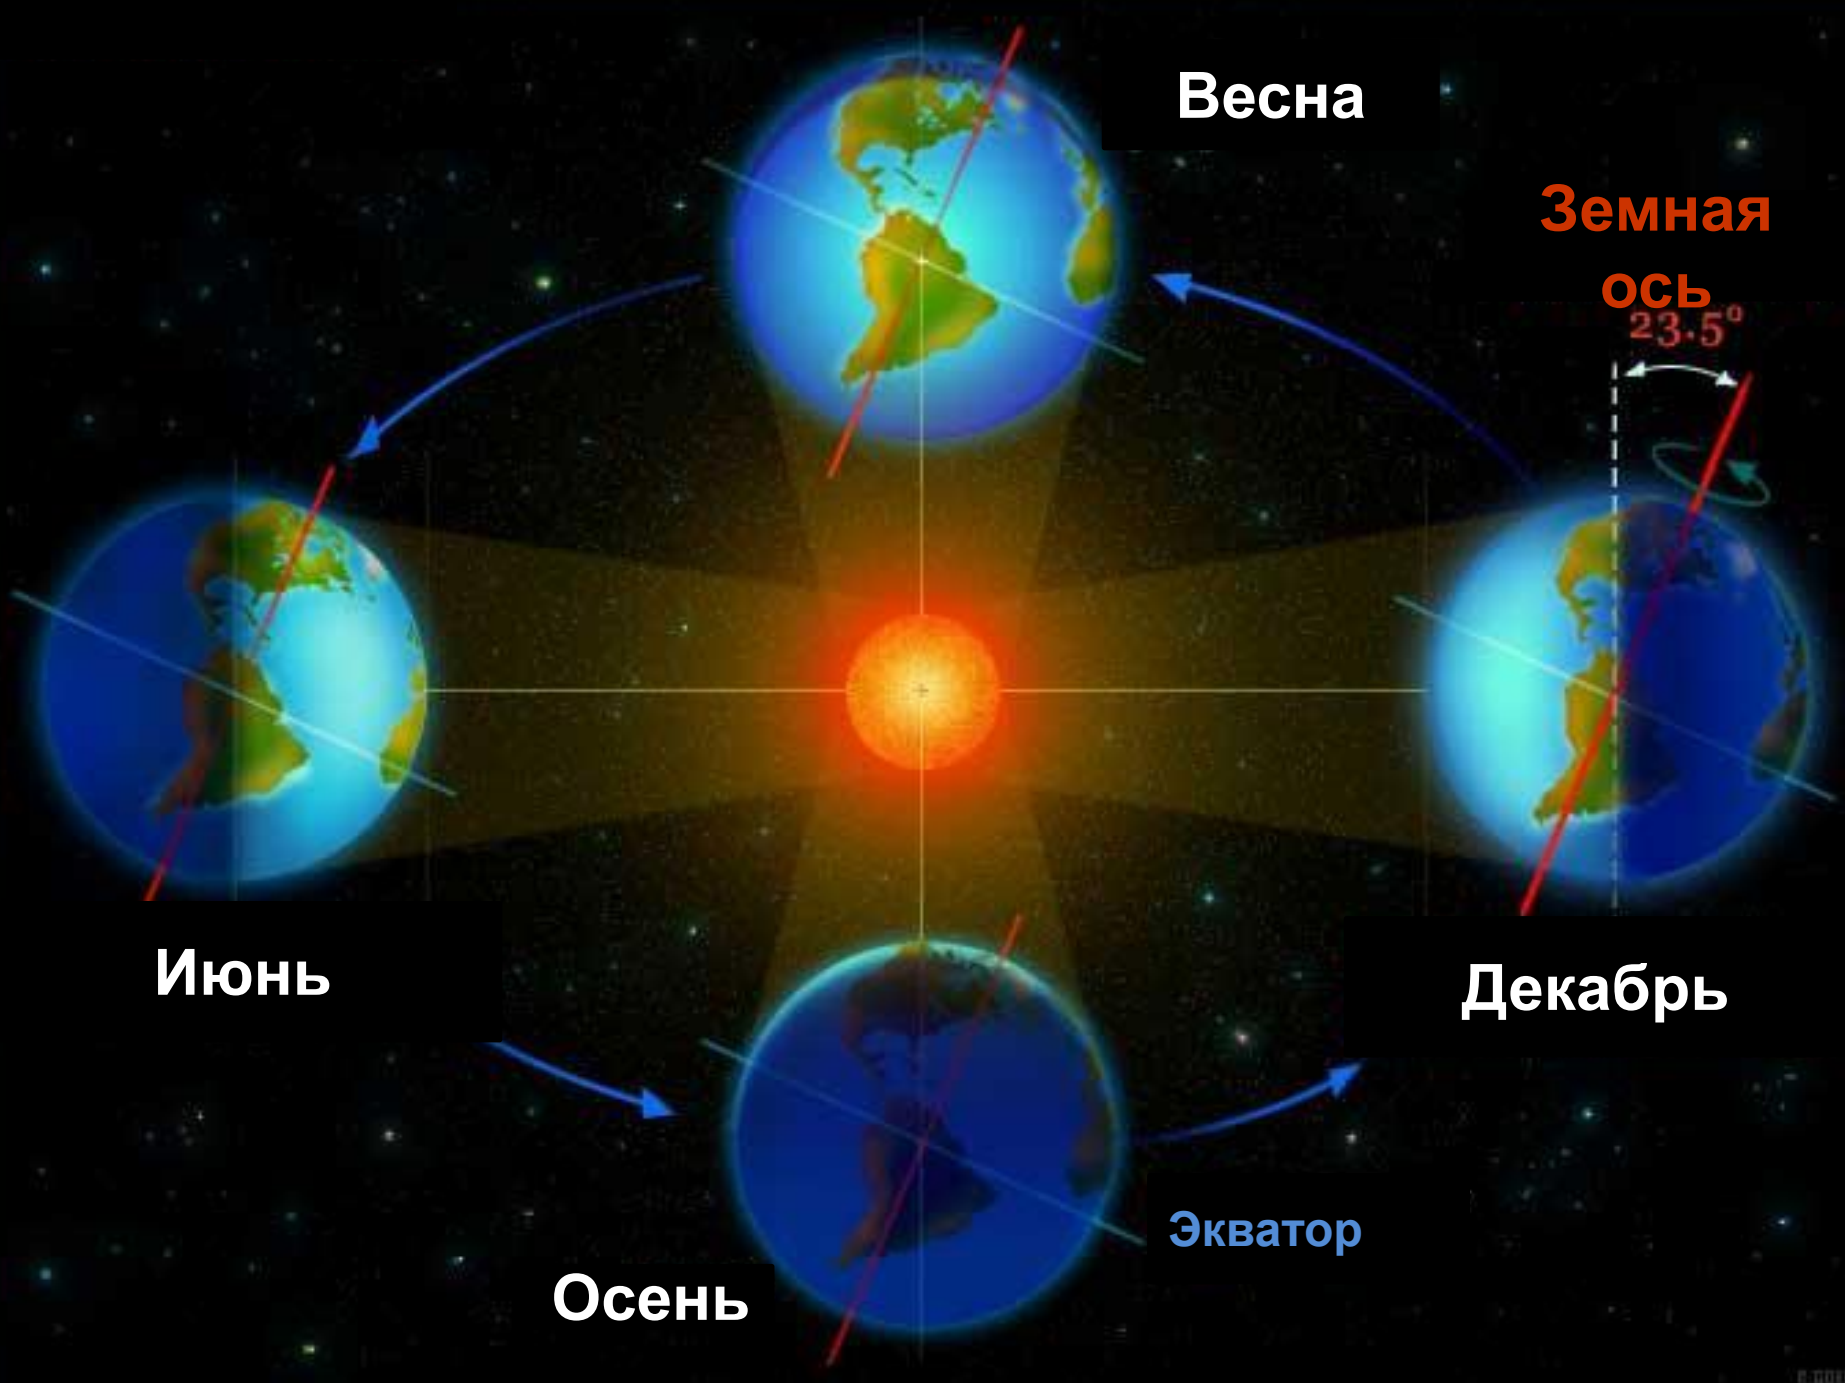

Земля – планета Солнечной системы

Автор: учитель
географии
ГБОУ ЦОН №1456
Водопьянова
Марина Александровна

**Солнце – это звезда,
пылающий газовый шар**

ВРАЩЕНИЕ ЗЕМЛИ

ВОКРУГ
СОЛНЦА

365 ДНЕЙ 6 ЧАСОВ 9
МИНУТ

ВОКРУГ
СОБСТВЕННОЙ
ОСИ

24 ЧАСА

Весна

Земная
ось
23.5°

Декабрь

Экватор

Осень

Июнь