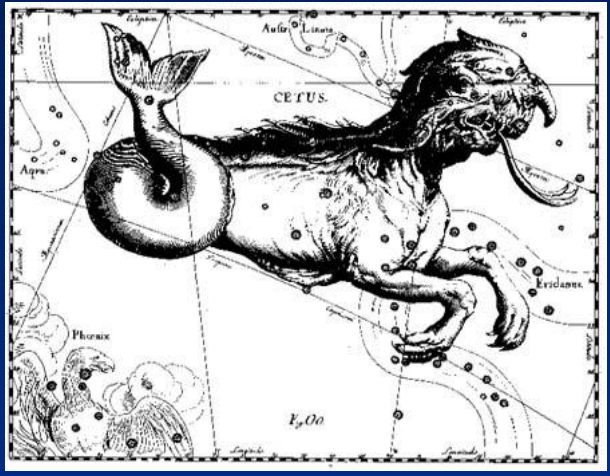

Самая известная группа звезд в северном полушарии – Ковш Большой медведицы

Астрономы древности разделили звездное небо на созвездия. Большая часть созвездий, названных во времена Гиппарха и Птолемея, имеет названия животных или героев мифов.

Гиппарх.

Птолемей.

Тысячи лет назад яркие звезды условно соединили в фигуры, которые назвали созвездиями.

Созвездия Змееносец и Змея из атласа Флемстида

Изображения созвездий из старинного атласа Гевелия

Кит