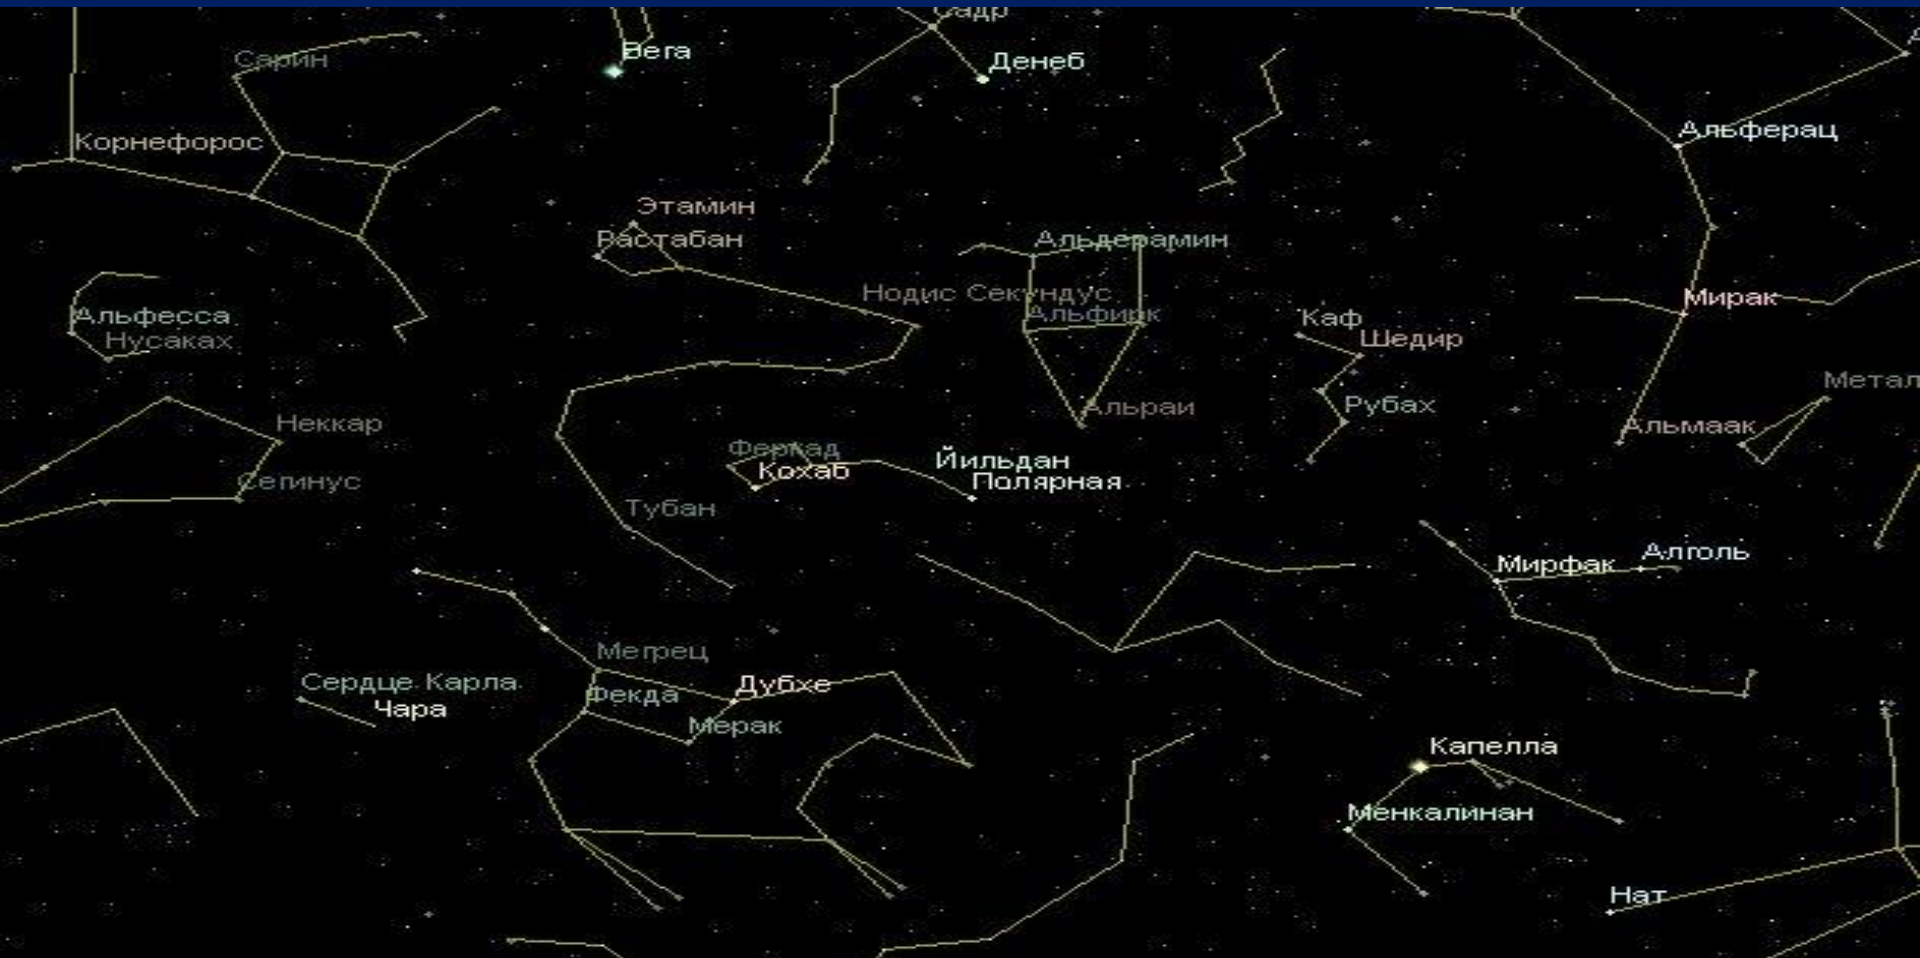

Созвездие Большой Медведицы может служить хорошим помощником для запоминания ярчайших звезд Северного полушария

По ковшу Большой медведицы легко определить северное направление

Яркие звезды Вега, Денеб и Альтаир образуют Летний треугольник