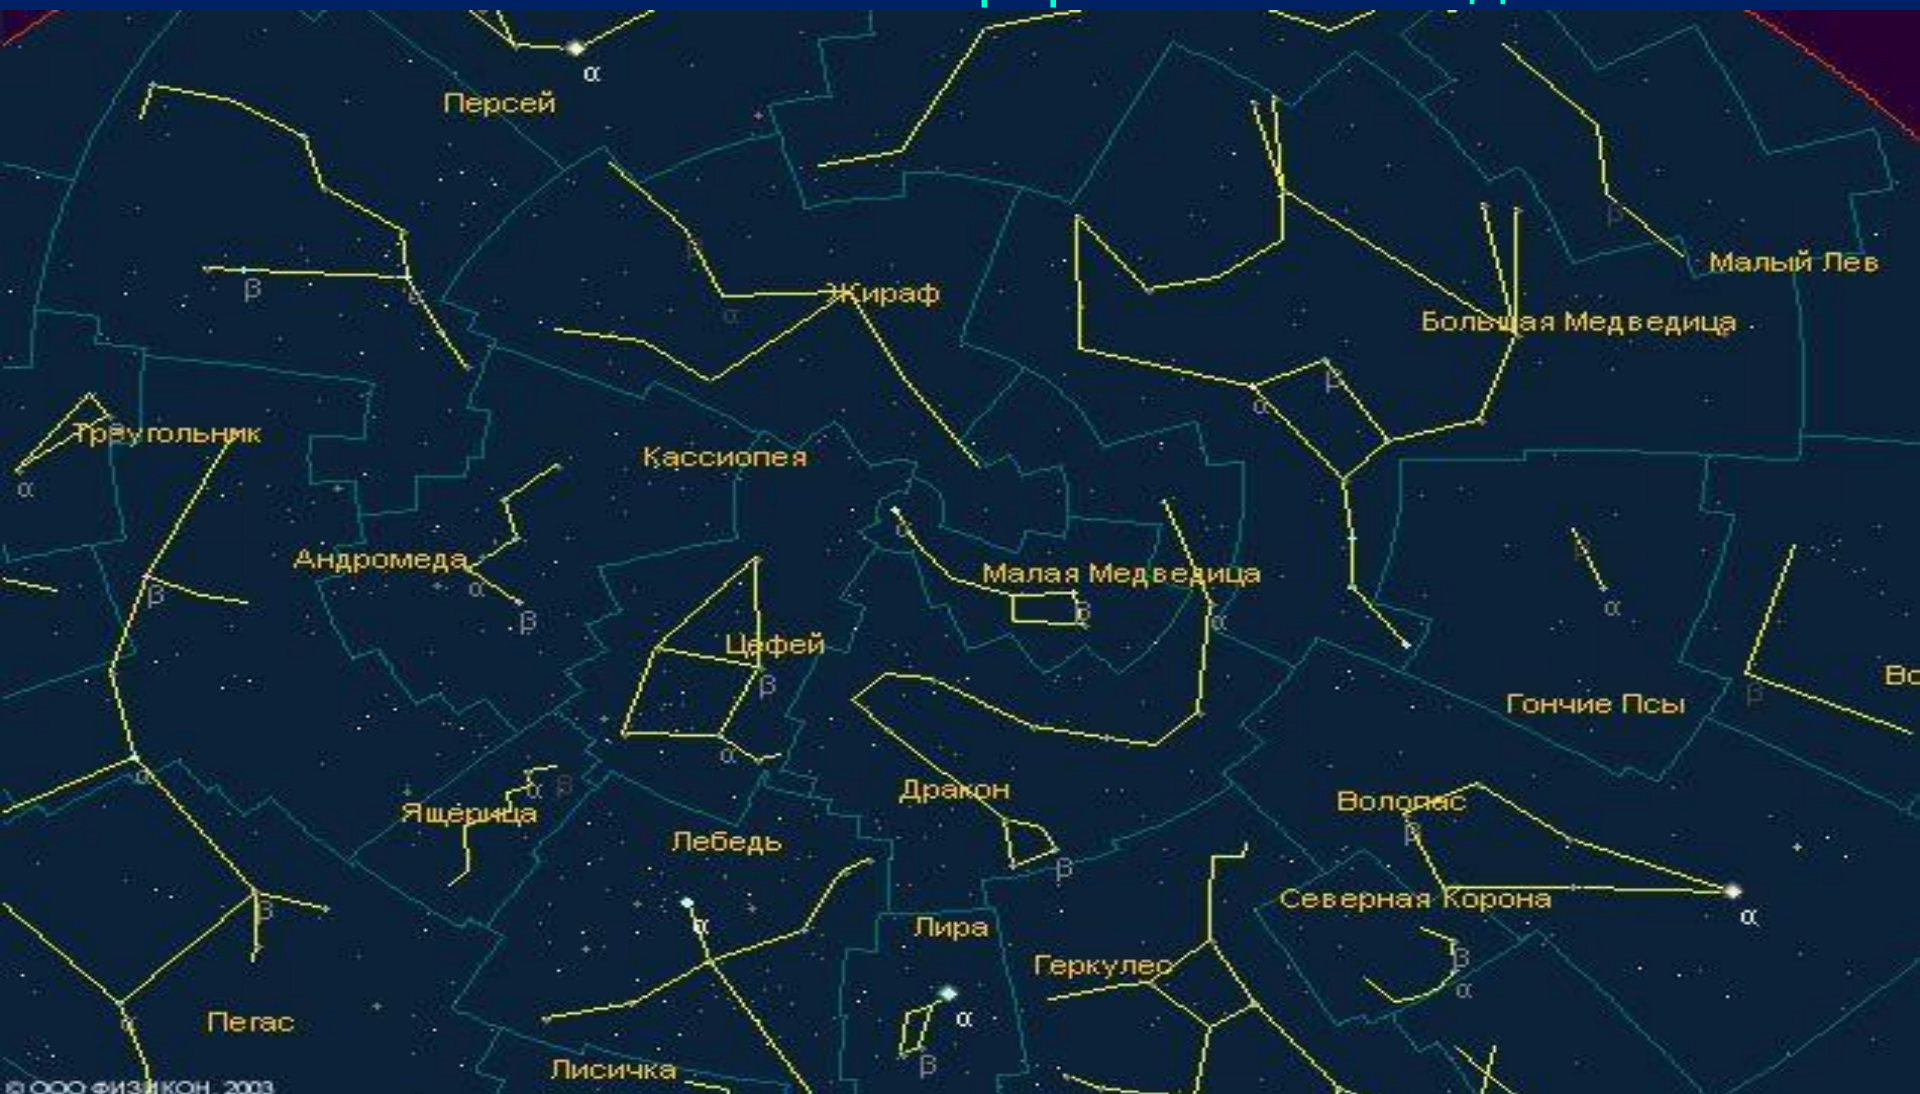

Созвездием называется участок небесной сферы, границы которого определены специальным решением Международного астрономического союза (МАС).
Всего на небесной сфере – 88 созвездий