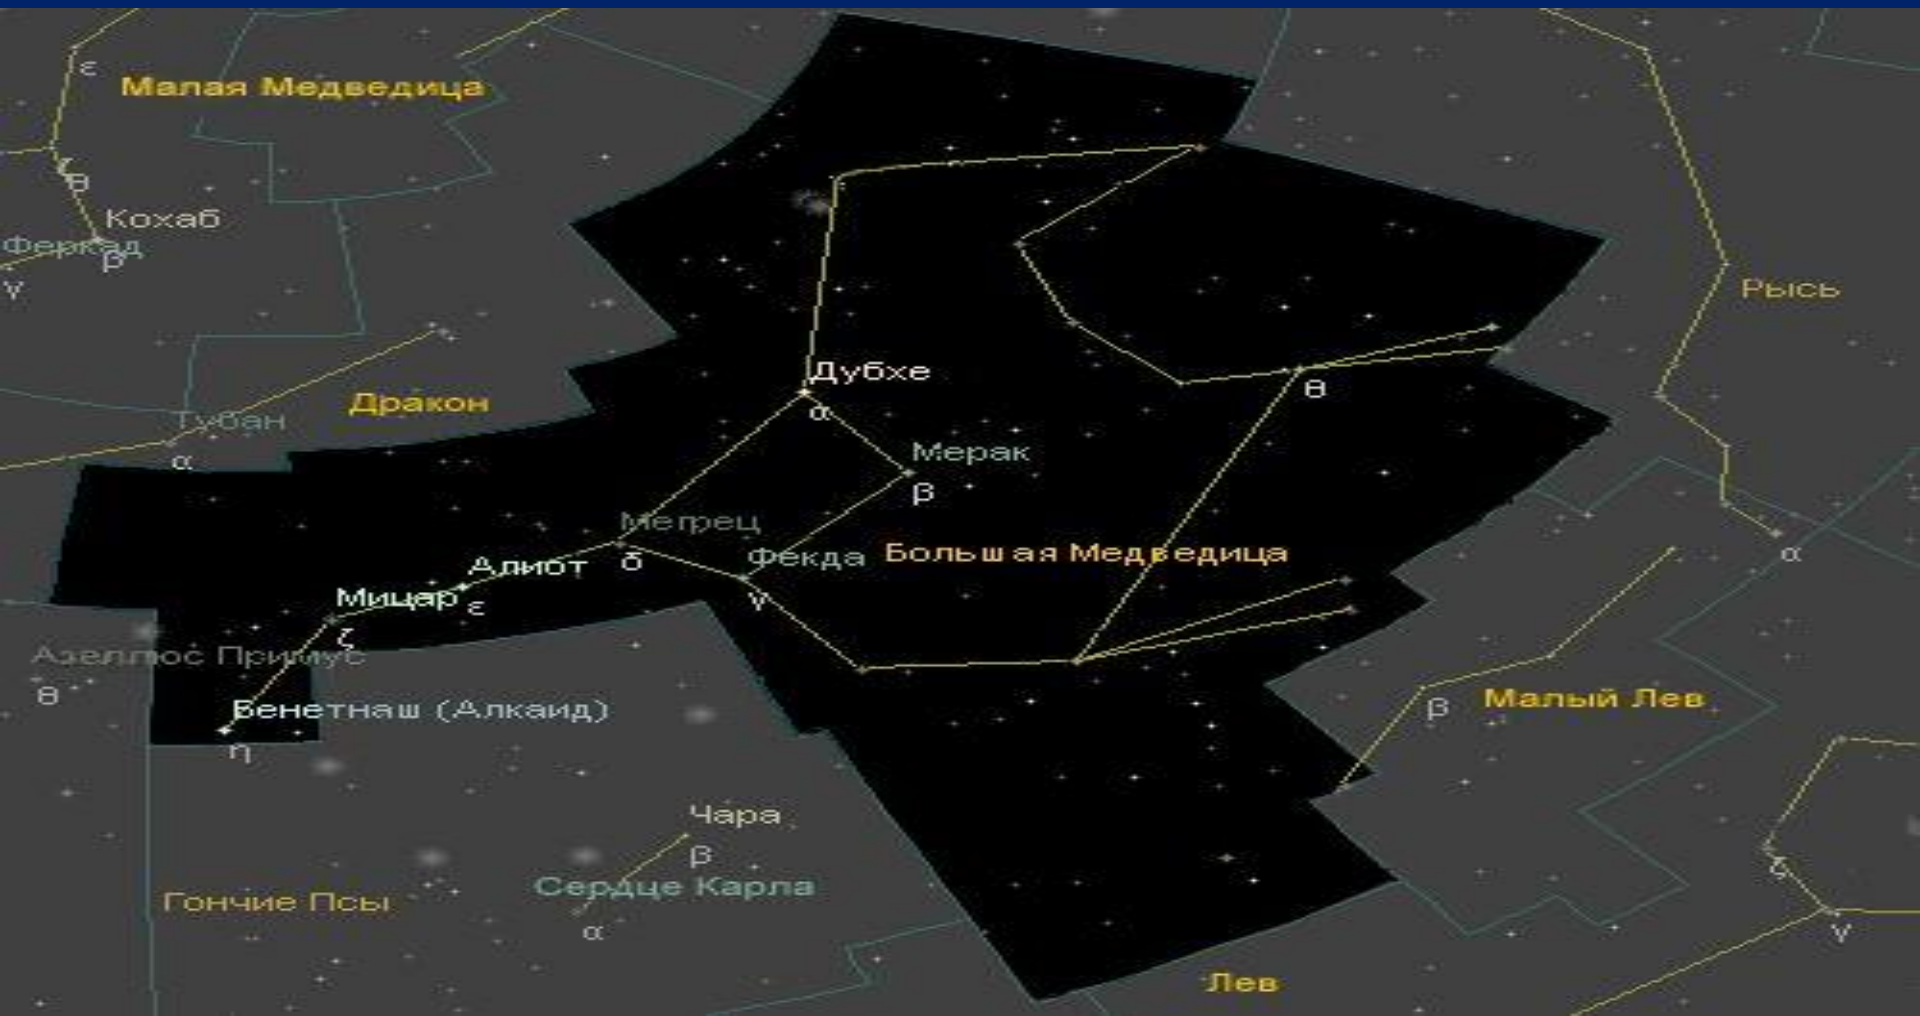

В 1603 году Иоганн Байер начал обозначать яркие звезды каждого созвездия буквами греческого алфавита (α альфа), (β бета), (γ гамма), (ϵ дельта) и так далее, в порядке убывания их блеска. Эти обозначения используются до сих пор