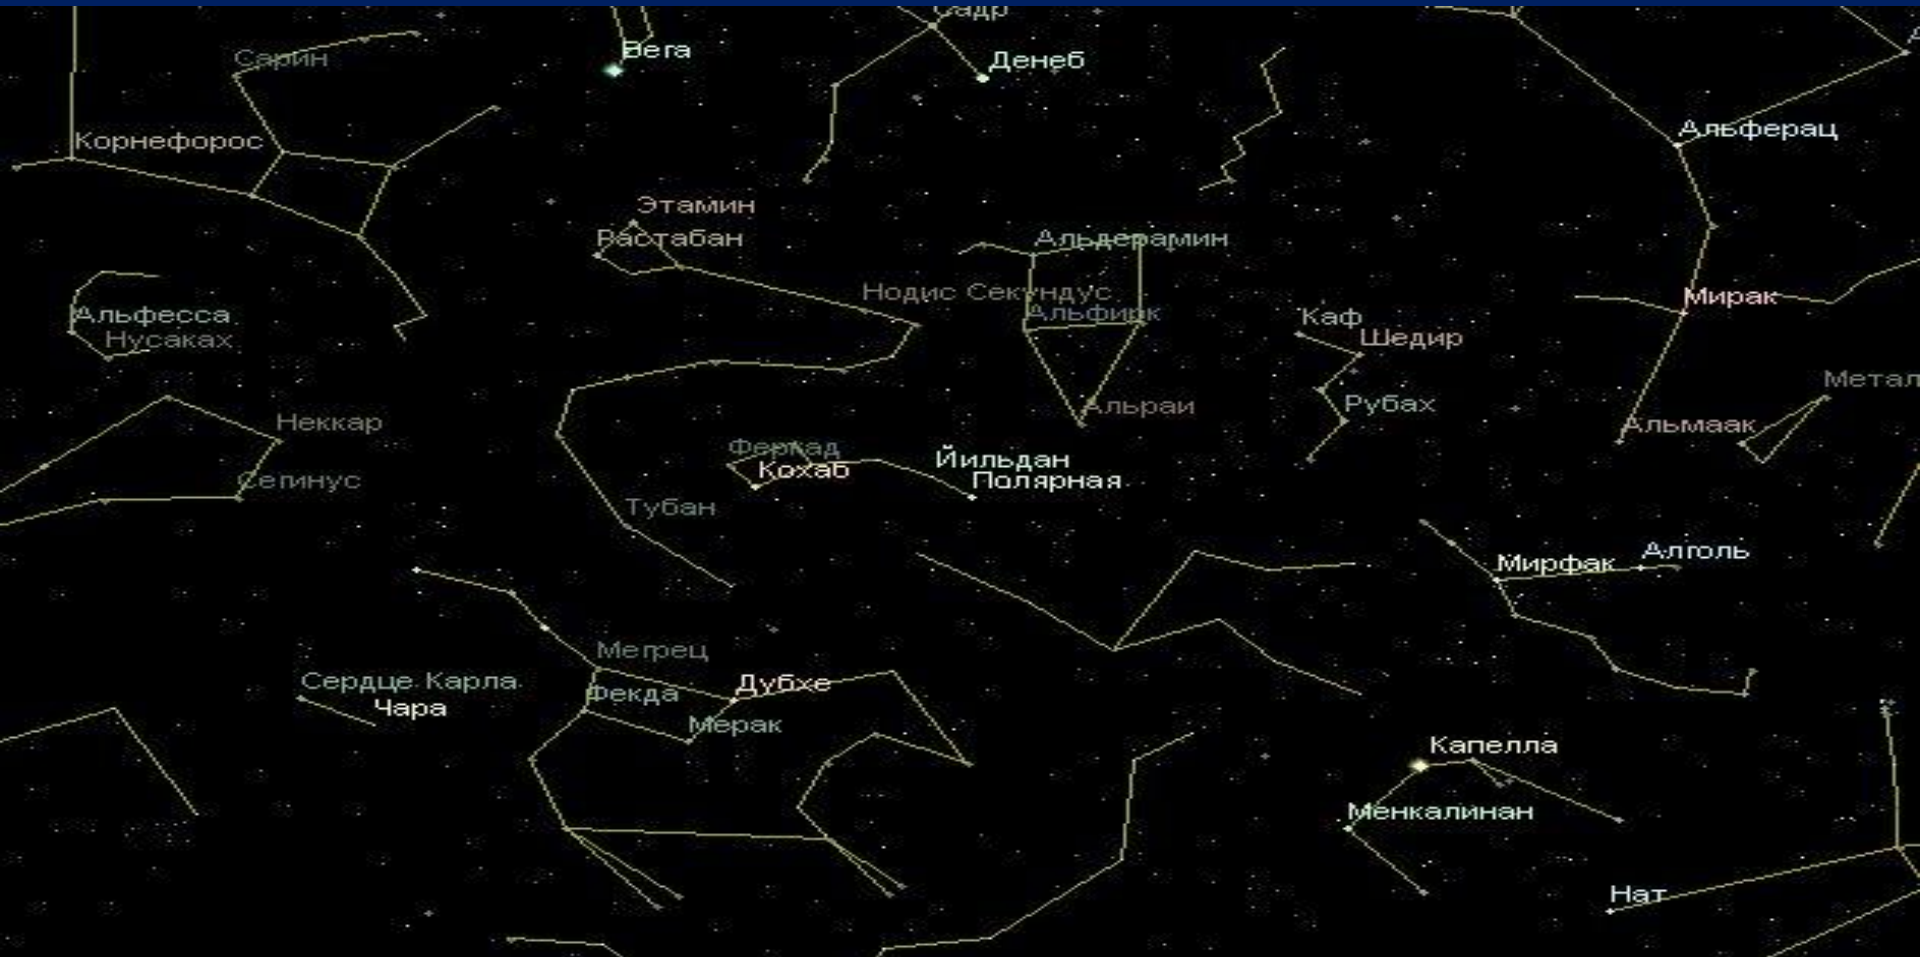

Созвездие Большой Медведицы может служить хорошим помощником для запоминания ярчайших звезд Северного полушария

По ковшу Большой медведицы легко определить северное направление

Яркие звезды Вега, Денеб и Альтаир образуют Летний треугольник