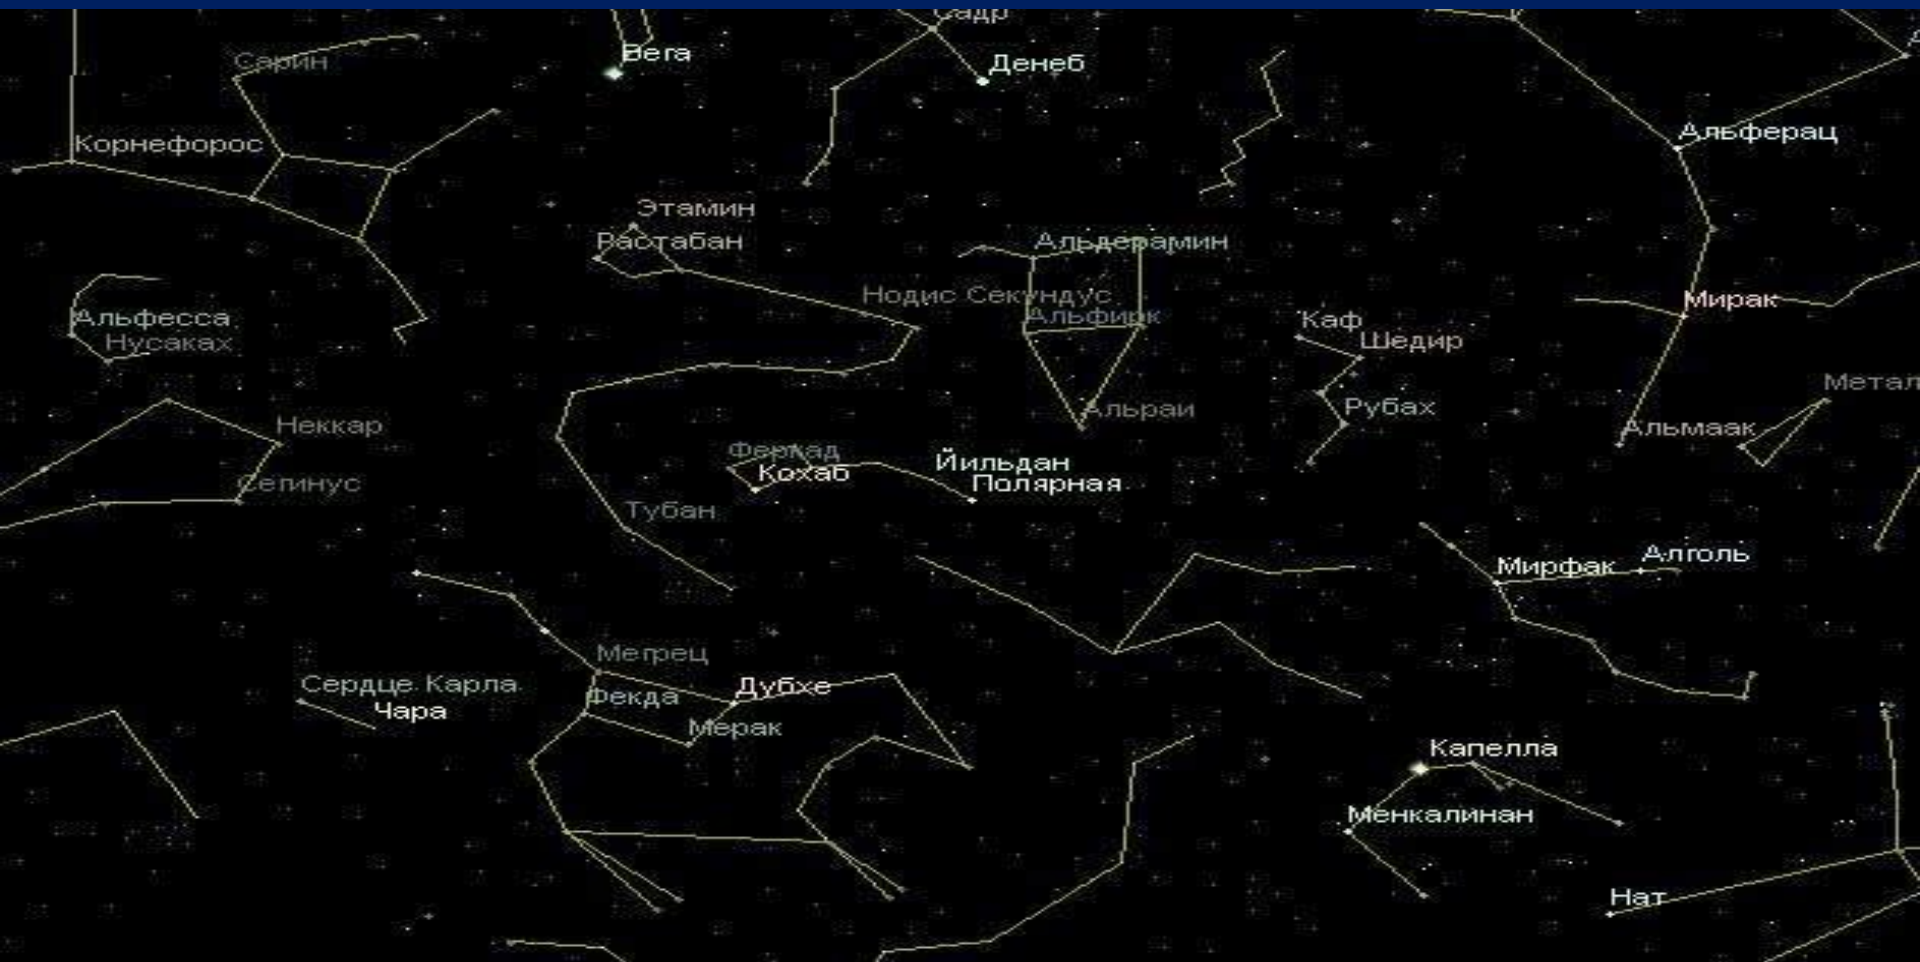

Созвездие Большой Медведицы может служить хорошим помощником для запоминания ярчайших звезд Северного полушария

По ковшу Большой медведицы легко определить северное направление

Яркие звезды Вега, Денеб и Альтаир образуют Летний треугольник