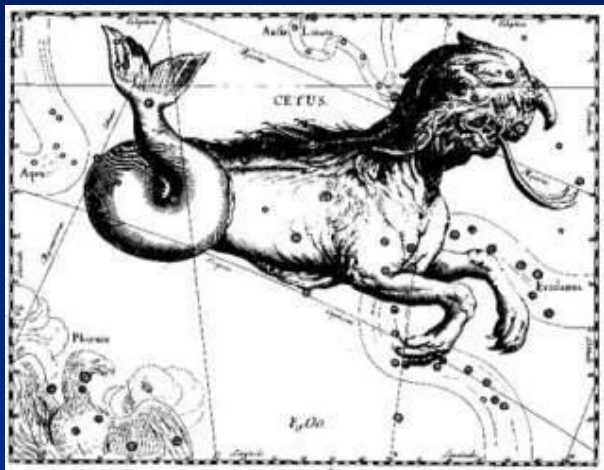

Звездное небо в районе созвездия Возничего

Самая известная группа звезд в северном полушарии – Ковш Большой медведицы

Астрономы древности разделили звездное небо на созвездия. Большая часть созвездий, названных во времена Гиппарха и Птолемея, имеет названия животных или героев мифов.

Гиппарх.

Птолемей.

Тысячи лет назад яркие звезды условно соединили в фигуры, которые назвали созвездиями.

Созвездия Змееносец и Змея из атласа Флемстида

Изображения созвездий из старинного атласа Гевелия

Кит