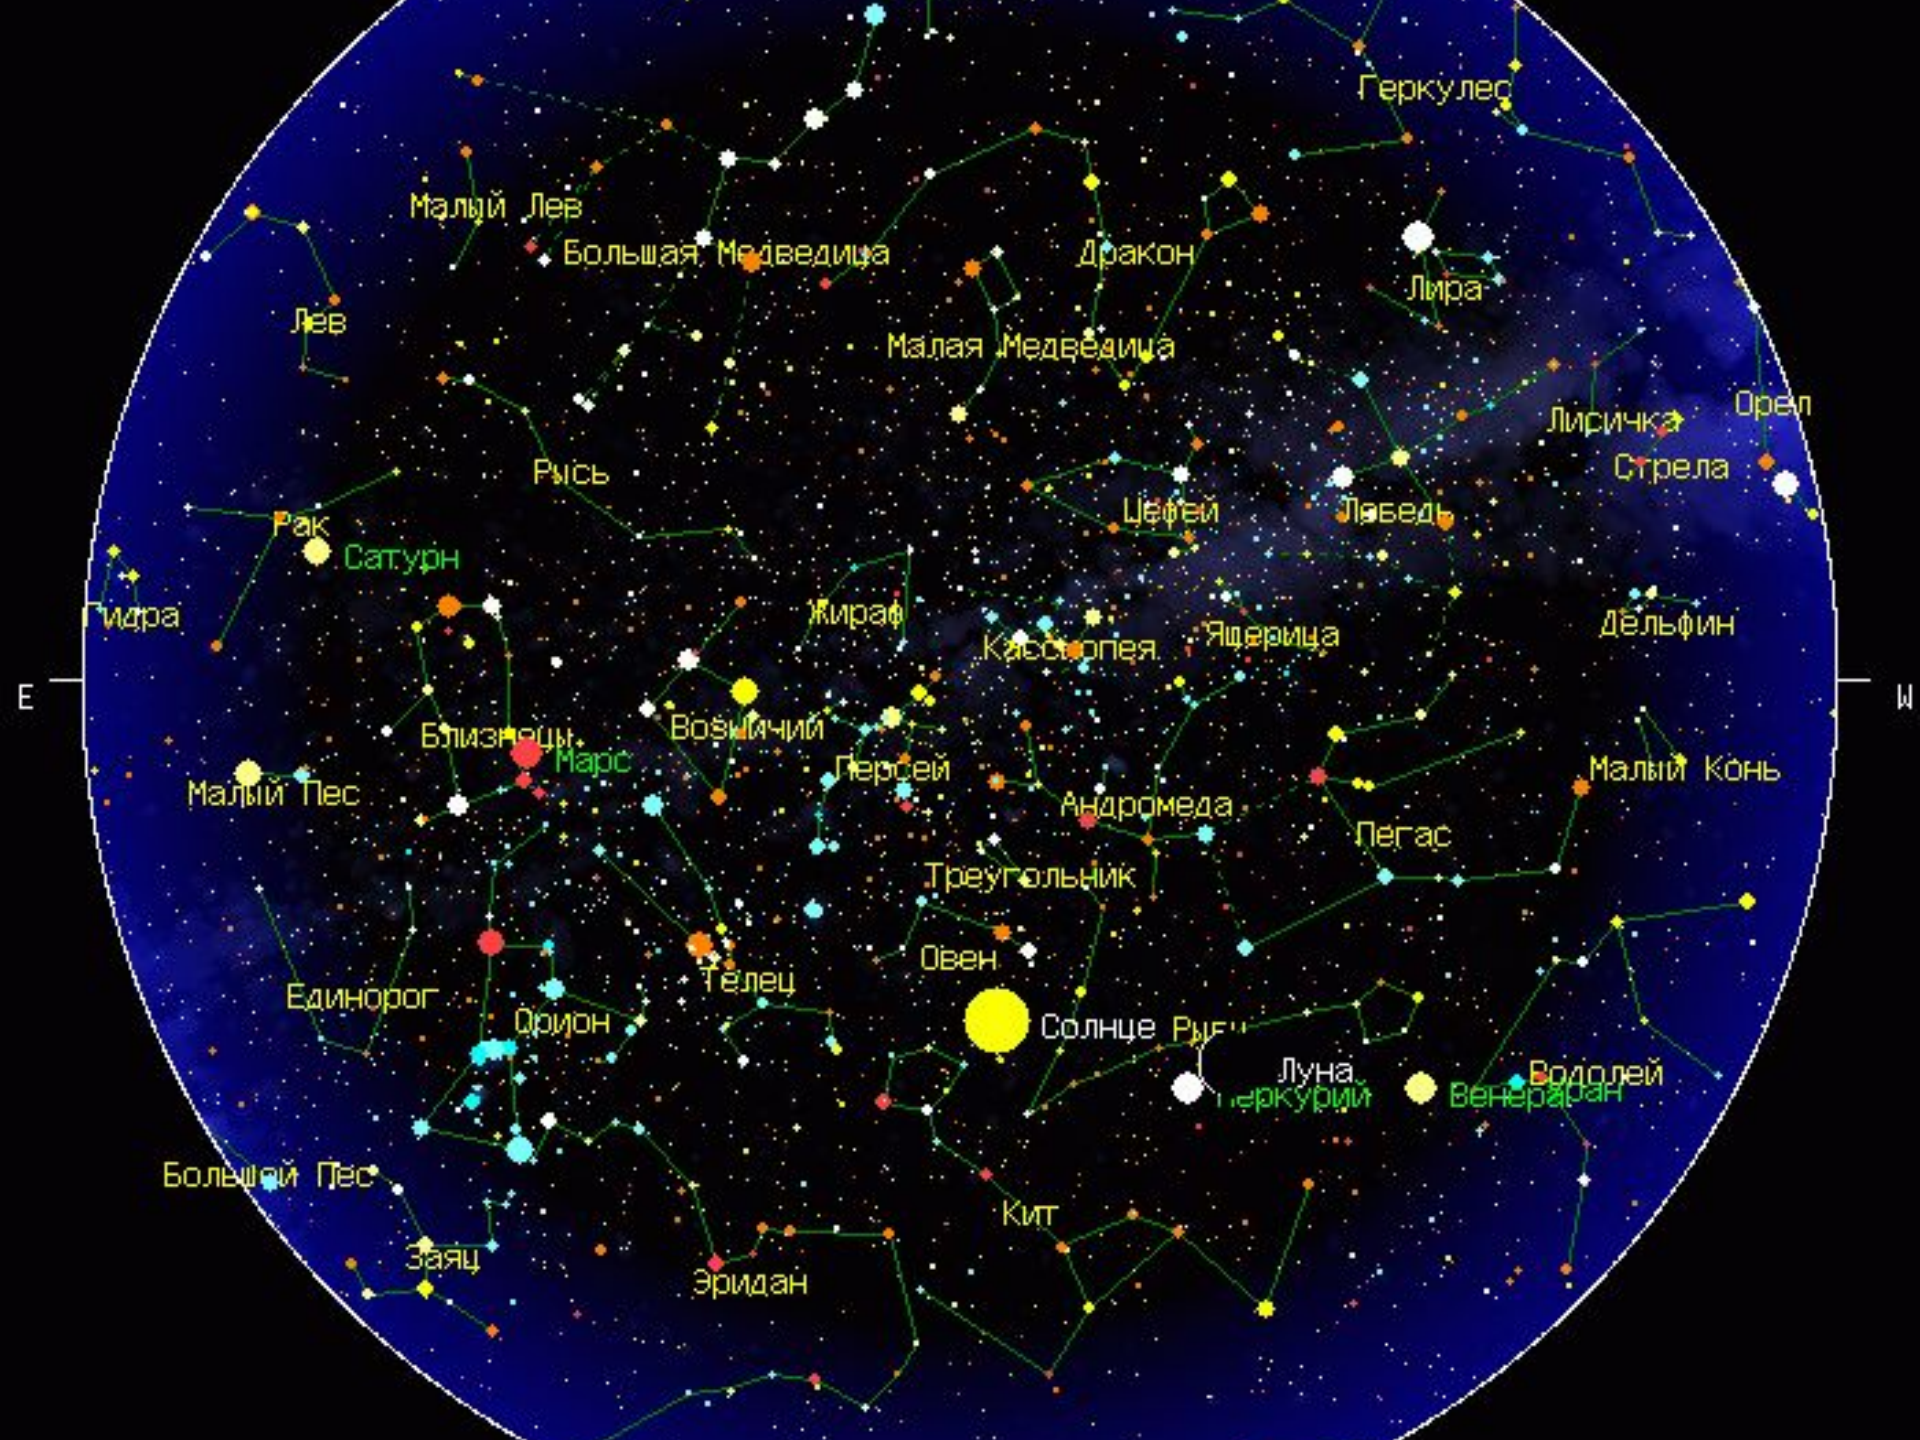

**Живя на поверхности Земли, мы находимся на дне воздушного океана, который непрерывно волнуется и бурлит, преломляя лучи света звезд, отчего они кажутся нам мигающими и дрожащими. Космонавты на орбите видят звезды как цветные немигающие точки**

ПАРАЛЛАКС – видимое смещение звезды на фоне более далеких светил при ее наблюдении из двух разных точек. Максимальное смещение достигается при наблюдении звезды из противоположащих точек орбиты. Параллаксом звезды называют половину максимального смещения.

**Сириус - ярчайшая  
звезда ночного неба.**

**Канопус - желтовато-  
белая звезда-  
сверхгигант**

КРУПНЕЙШАЯ ЗВЕЗДА  
НАШЕЙ ГАЛАКТИКИ –  
БЕТЕЛЬГЕЙЗЕ.

**Альдебаран- красный гигант  
в созвездии Тельца.**

**Самая старая карта  
звездного неба вырезана  
на куске бивня.**

Правящая планета: Уран  
 Счастливые числа: 2, 4, 3, 5, 12, 14  
 Символ: Водолей, аркан, часы, очки, улитка, инвертированный крест  
 Талисман: зонт, маска