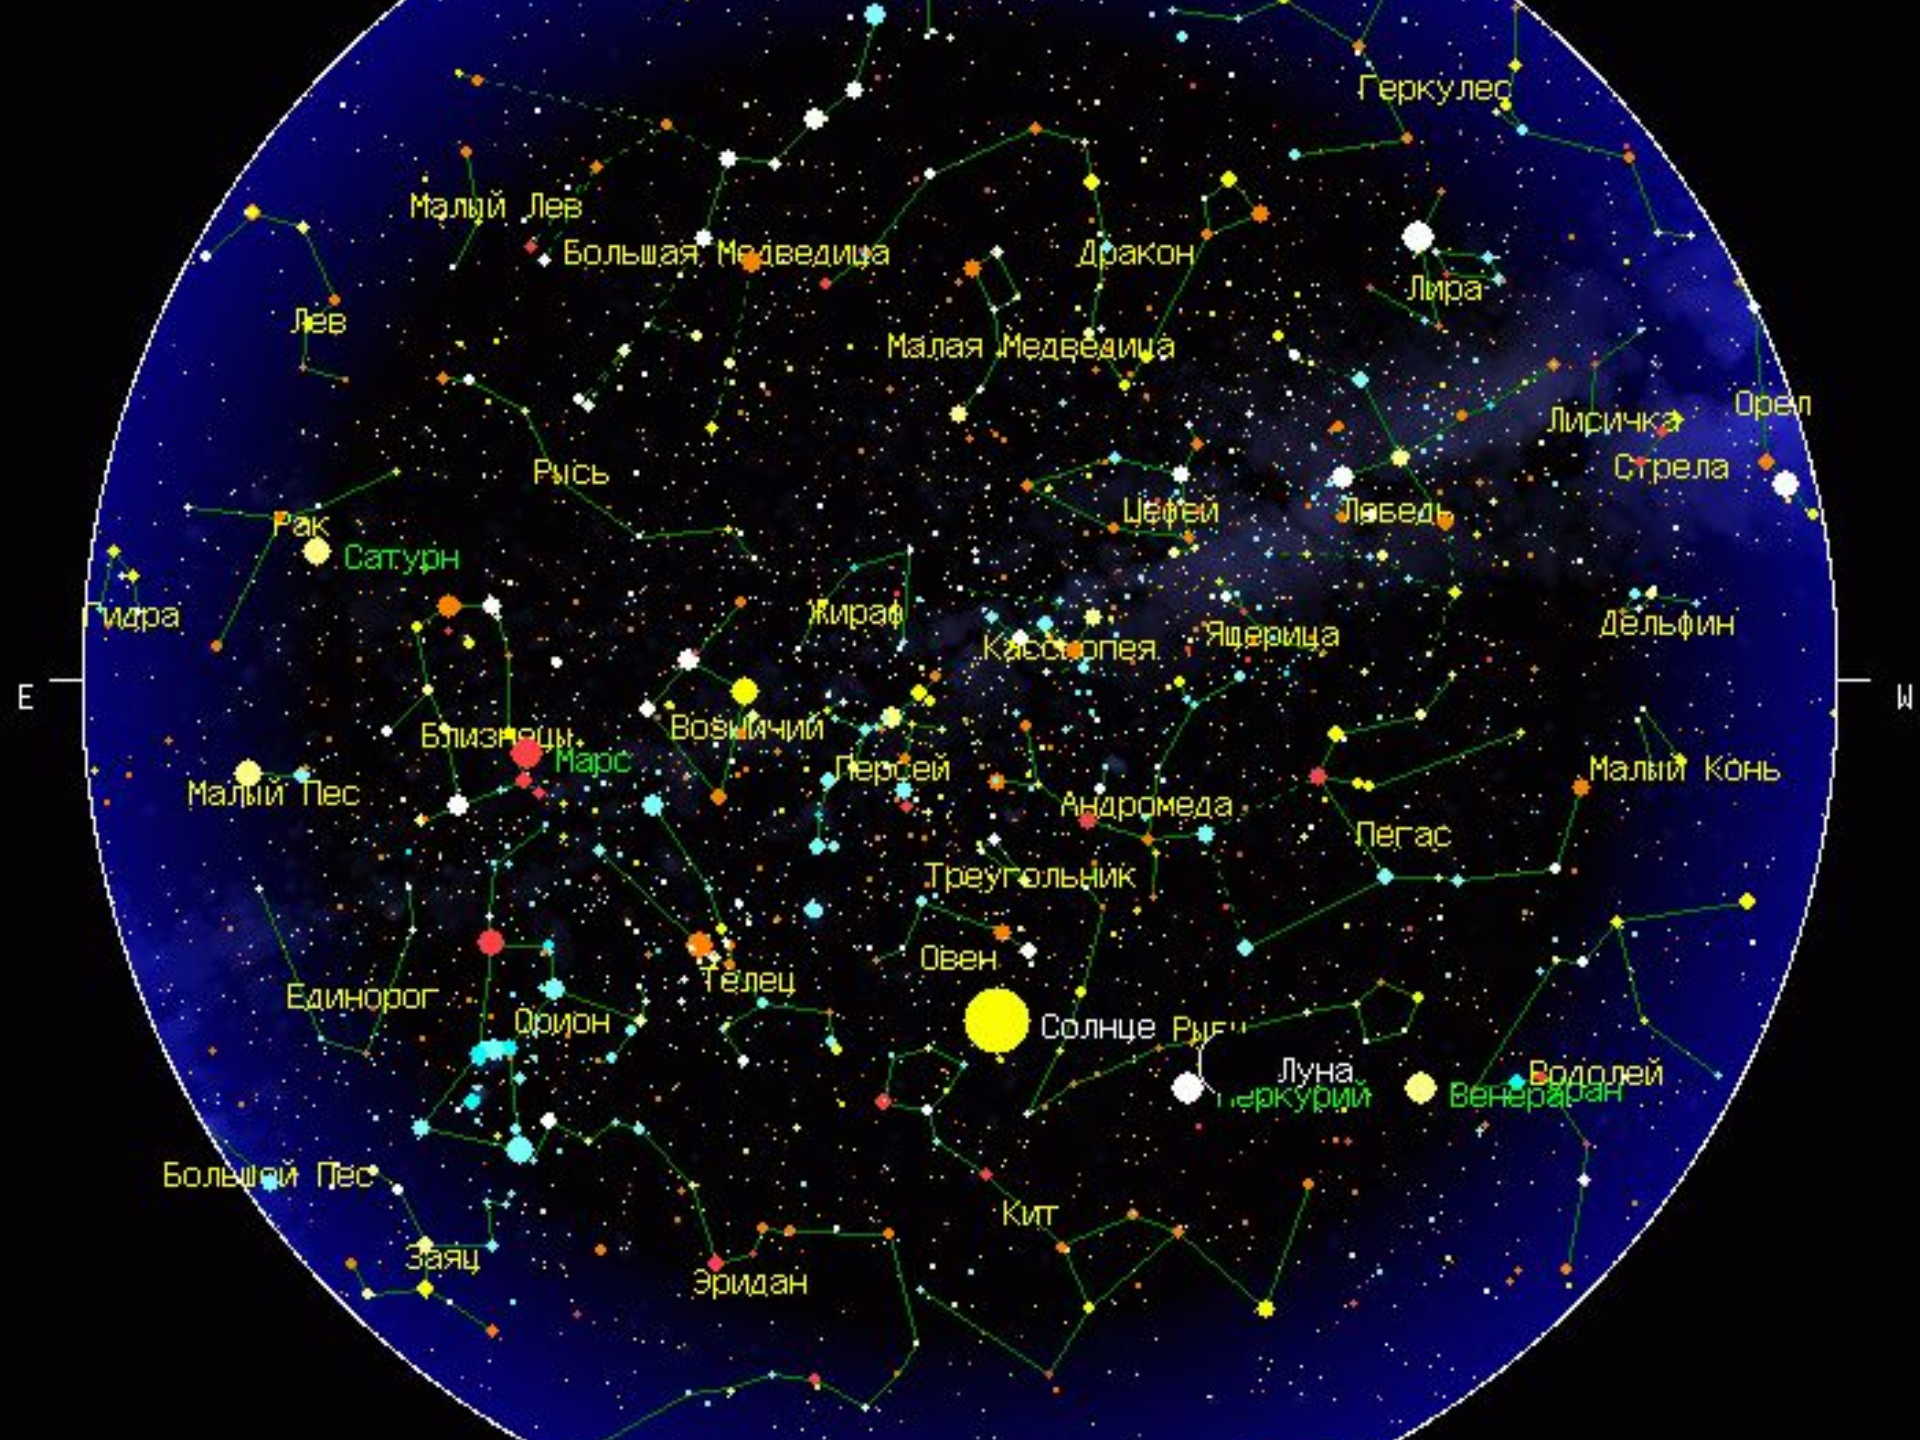

**Живя на поверхности Земли, мы находимся на дне воздушного океана, который непрерывно волнуется и бурлит, преломляя лучи света звезд, отчего они кажутся нам мигающими и дрожащими. Космонавты на орбите видят звезды как цветные немигающие точки**

ПАРАЛЛАКС – видимое смещение звезды на фоне более далеких светил при ее наблюдении из двух разных точек. Максимальное смещение достигается при наблюдении звезды из противоположных точек орбиты. Параллаксом звезды называют половину максимального смещения.

**Сириус - ярчайшая  
звезда ночного неба.**

**Канопус - желтовато-  
белая звезда-  
сверхгигант**

КРУПНЕЙШАЯ ЗВЕЗДА  
НАШЕЙ ГАЛАКТИКИ –  
БЕТЕЛЬГЕЙЗЕ.

**Альдебаран- красный гигант  
в созвездии Тельца.**

**Самая старая карта  
звездного неба вырезана  
на куске бивня.**

Правящая планета: Уран  
 Счастливые числа: 2, 4, 3, 5, 12, 14  
 Символ: Водолей, аркан, колоде  
 Символ: вода  
 Талисман: уран, маска