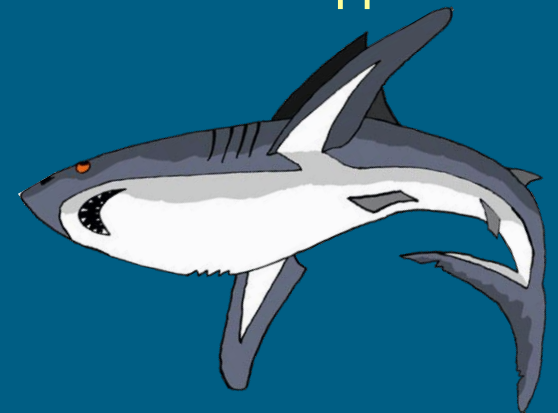

# 30 ФАКТОВ ИЗ ЖИЗНИ БЕЛЫХ АКУЛ

Белая акула, или акула-людоед встречается в поверхностных прибрежных и открытых водах всех океанов Земли (кроме Северного Ледовитого). В среднем представители вида вырастают до 4,6 м в длину.

**Если белая акула перестанет двигаться,  
она утонет**

**Большая белая акула рождает живых детенышей**

**Белая акула, может поднимать температуру  
собственного тела, чтобы охотиться в холодной воде**

Белые акулы плавают лишь там, где хорошо ориентируются

flickr.com / Elias Levy

Самая большая белая акула, измеренная и засвидетельствованная учеными-экспертами Эллисом и МакКоскером, была поймана в 1945 году возле Кубы. Длина ее тела составляла 6,4 метра, а приблизительный вес 3,324 тонны

[www.flickr.com/ Willy Volk](http://www.flickr.com/WillyVolk)

**Самая большая выловленная белая акула была  
длиной 13,10 м**

[www.flickr.com](http://www.flickr.com) / Lwp Kommunikáció

**У берегов Кубы была поймана самка белой акулы длиной почти 6,5 м и весом 3310 кг. Одна только печень этой акулы весила 456 кг**