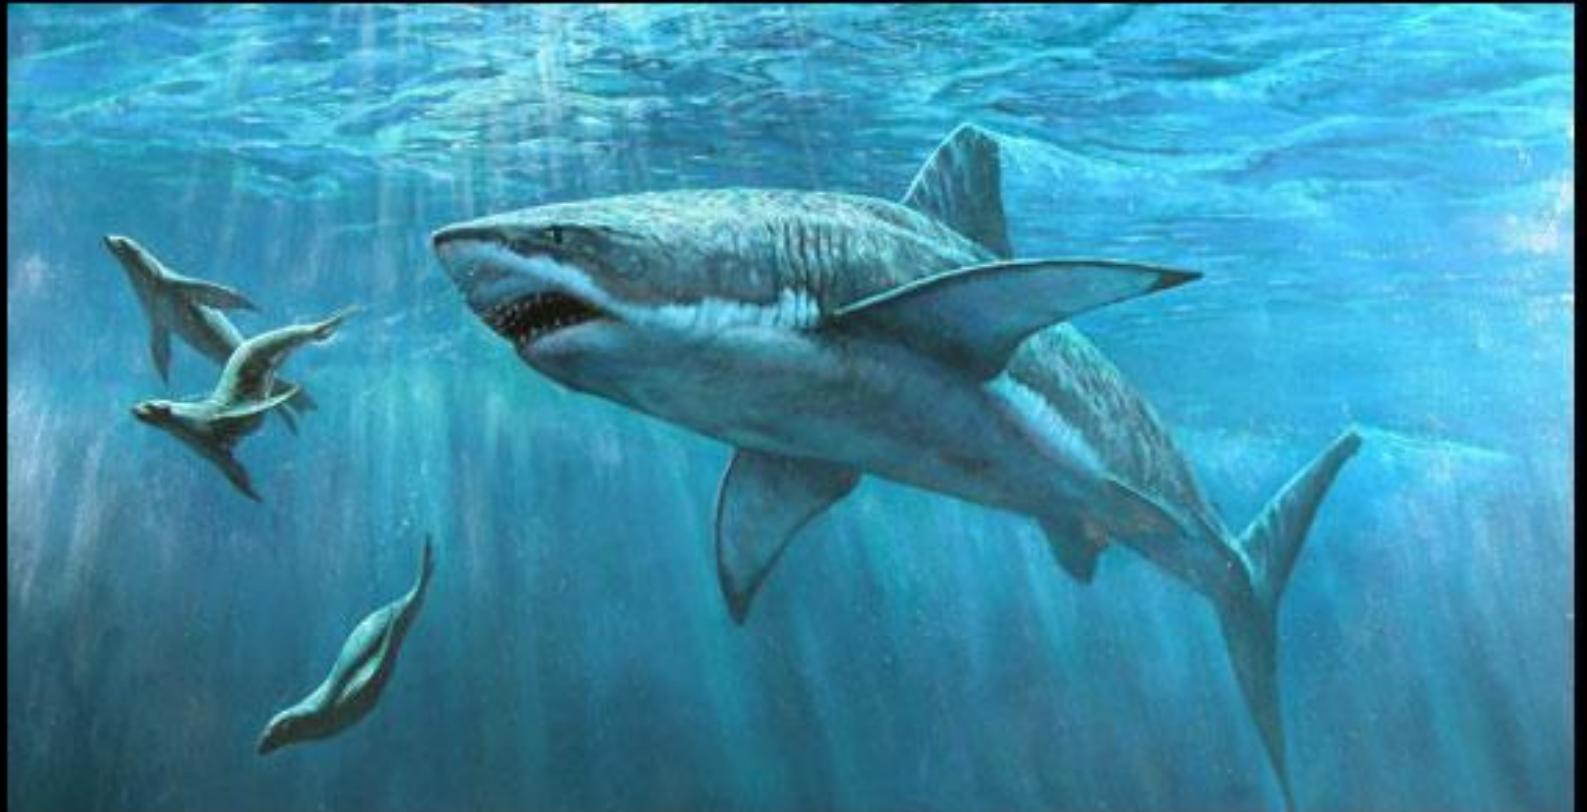

**Если белая акула перестанет двигаться,  
она утонет**

**Большая белая акула рождает живых детенышей**

**Белая акула, может поднимать температуру  
собственного тела, чтобы охотиться в холодной воде**

Белые акулы плавают лишь там, где хорошо ориентируются

**Большие белые акулы при охоте на морских котиков  
используют стратегию серийных убийц**

Средней длиной тела белой акулы можно считать 3,7-4,6 метра.  
Средний вес взрослой особи – около 1000-1200 кг

flickr.com / Elias Levy

Самая большая белая акула, измеренная и засвидетельствованная учеными-экспертами Эллисом и МакКоскером, была поймана в 1945 году возле Кубы. Длина ее тела составляла 6,4 метра, а приблизительный вес 3,324 тонны

flickr.com/ michael fontenot

**Самой крупной рыбой, пойманной удилицем с катушкой, была большая белая акула, которая весила 1200 килограмм и была длиной почти 5,3 метров.**

flickr.com/ David Salvatori

Во Флориде коренные американцы использовали зубы  
большой белой акулы для наконечников стрел