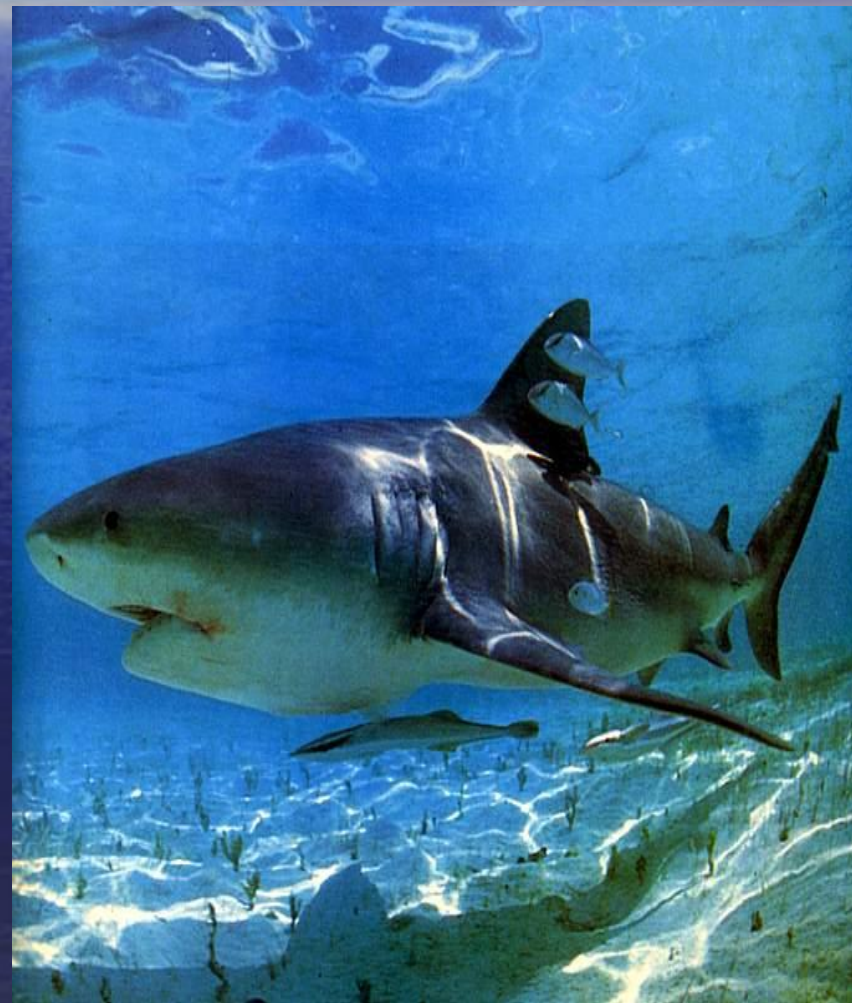

Отряд Акулы

Отличительные особенности акул