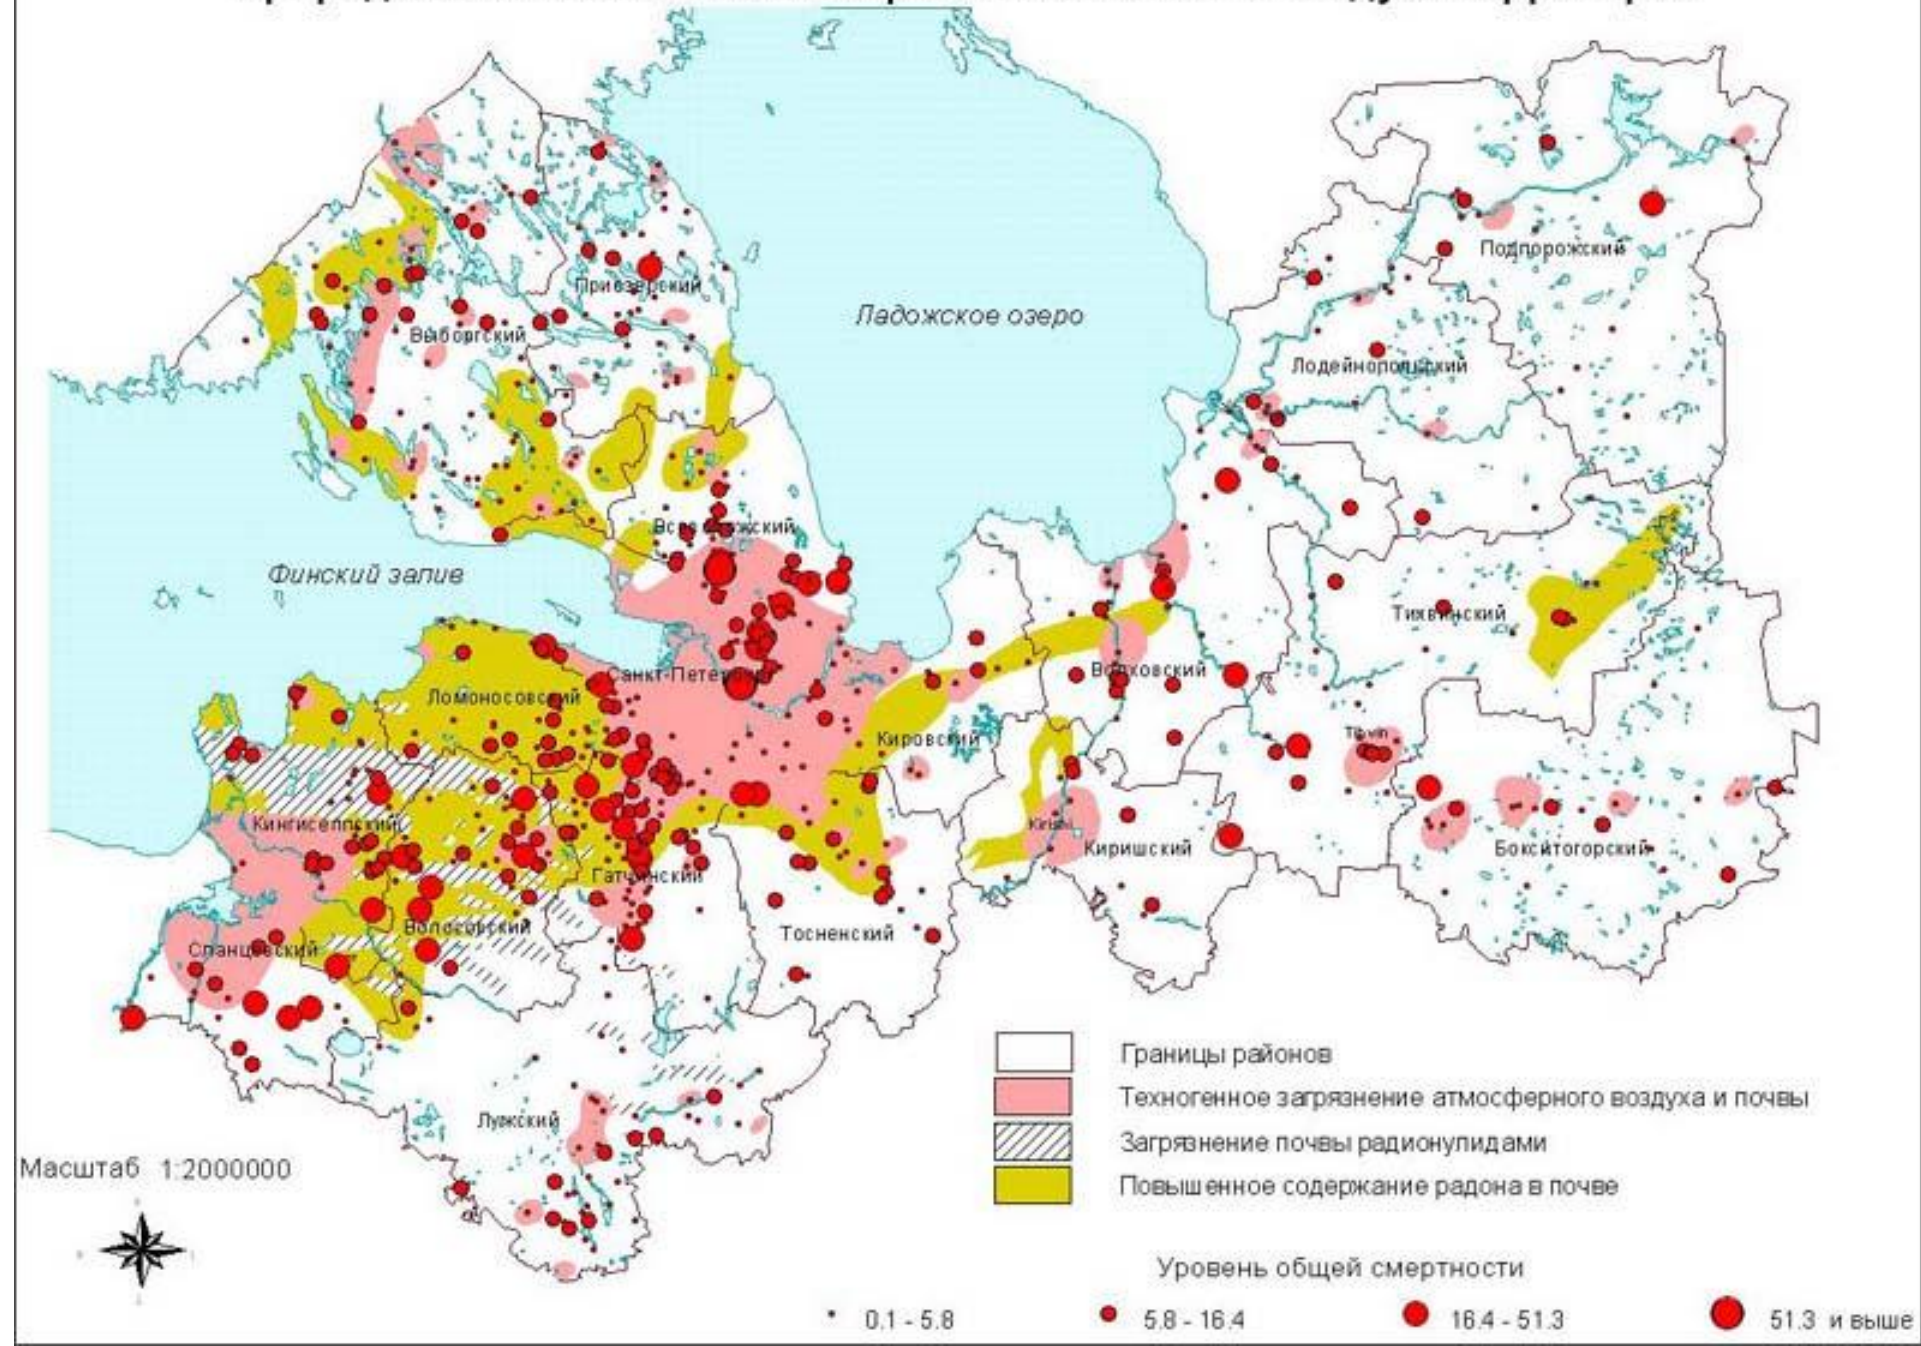

Показатели общей смертности населения Ленинградской области в зависимости от природного и техногенного загрязнения почвы и воздуха территорий