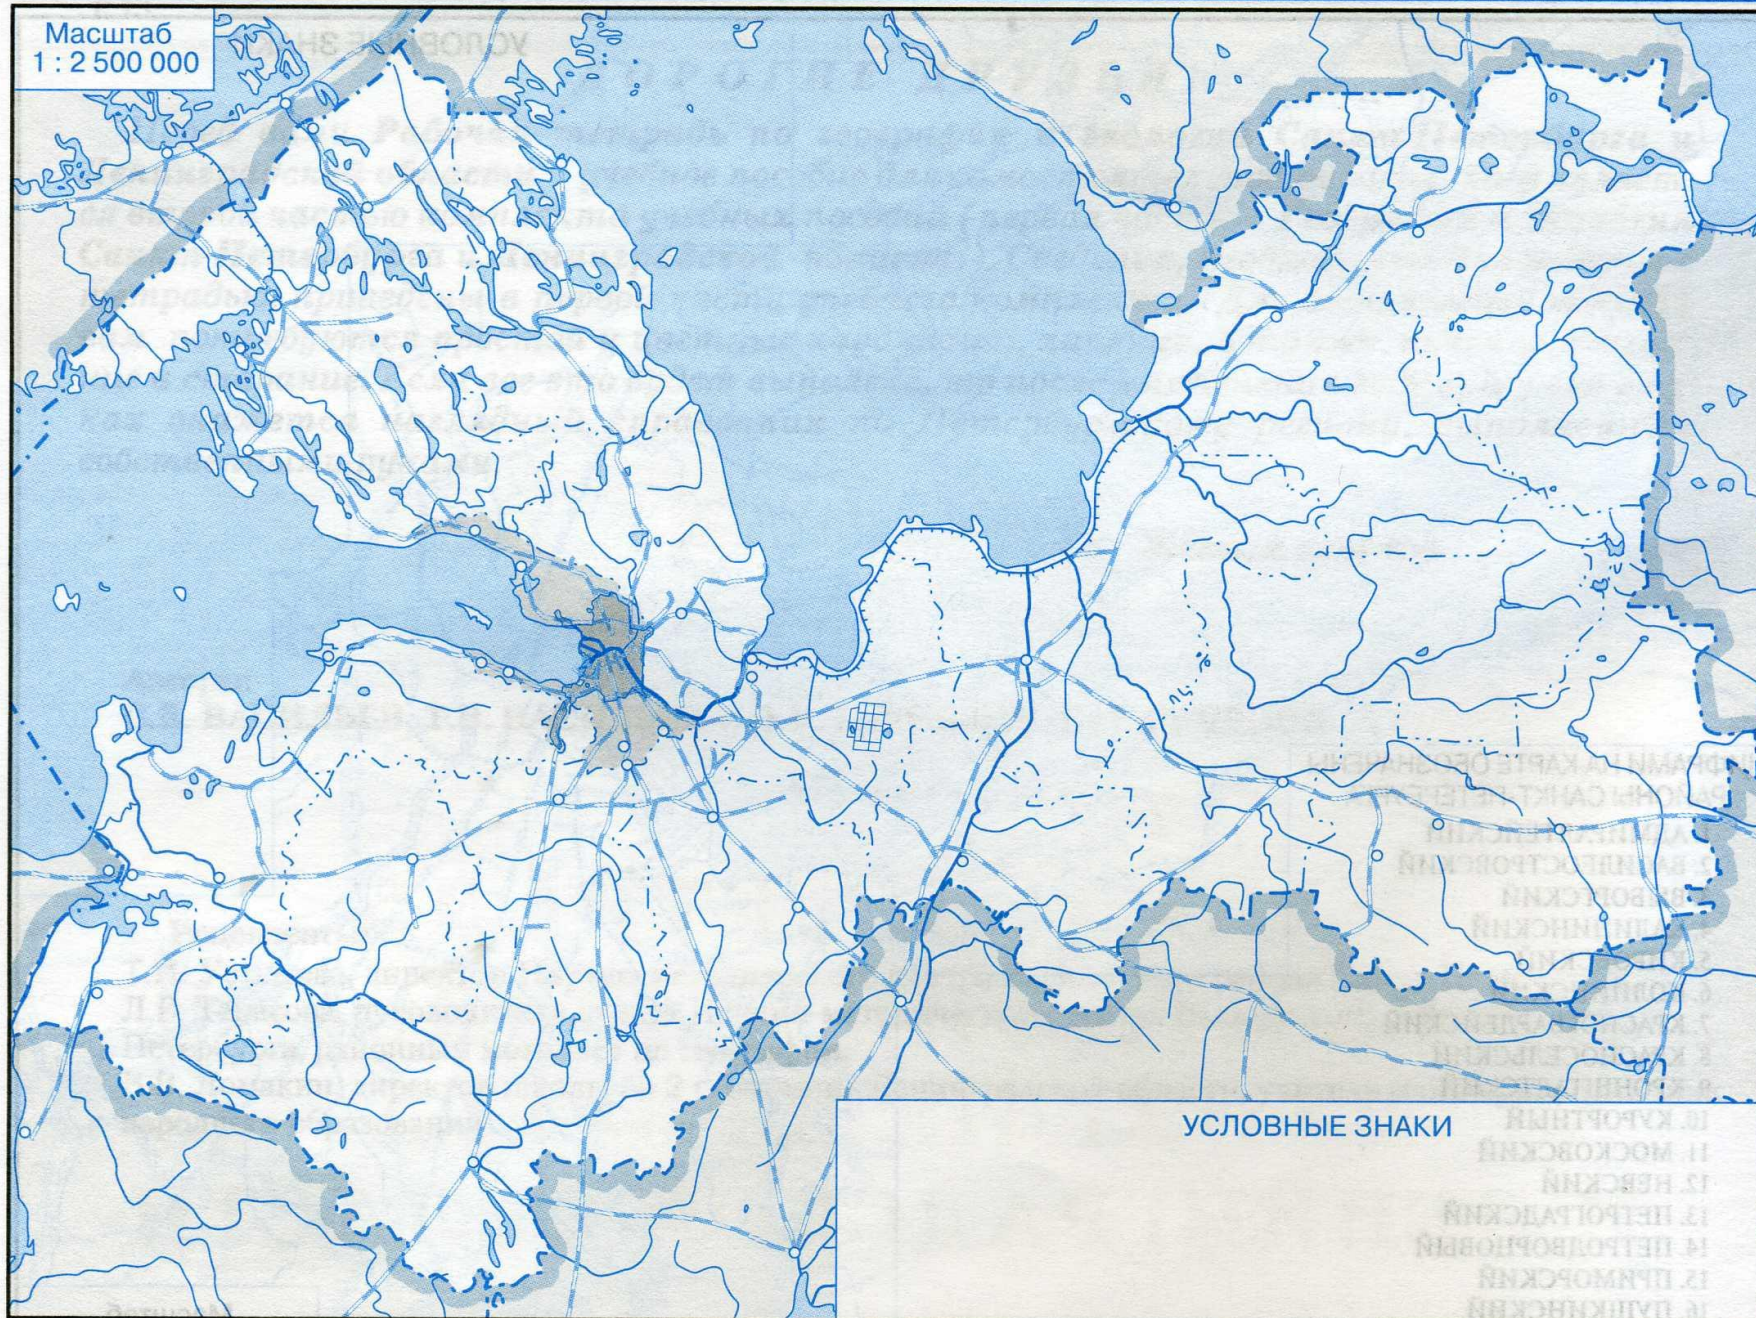

АДМИНИСТРАТИВНО-ТЕРРИТОРИАЛЬНОЕ УСТРОЙСТВО ЛЕНИНГРАДСКОЙ ОБЛАСТИ

Масштаб
1 : 2 500 000