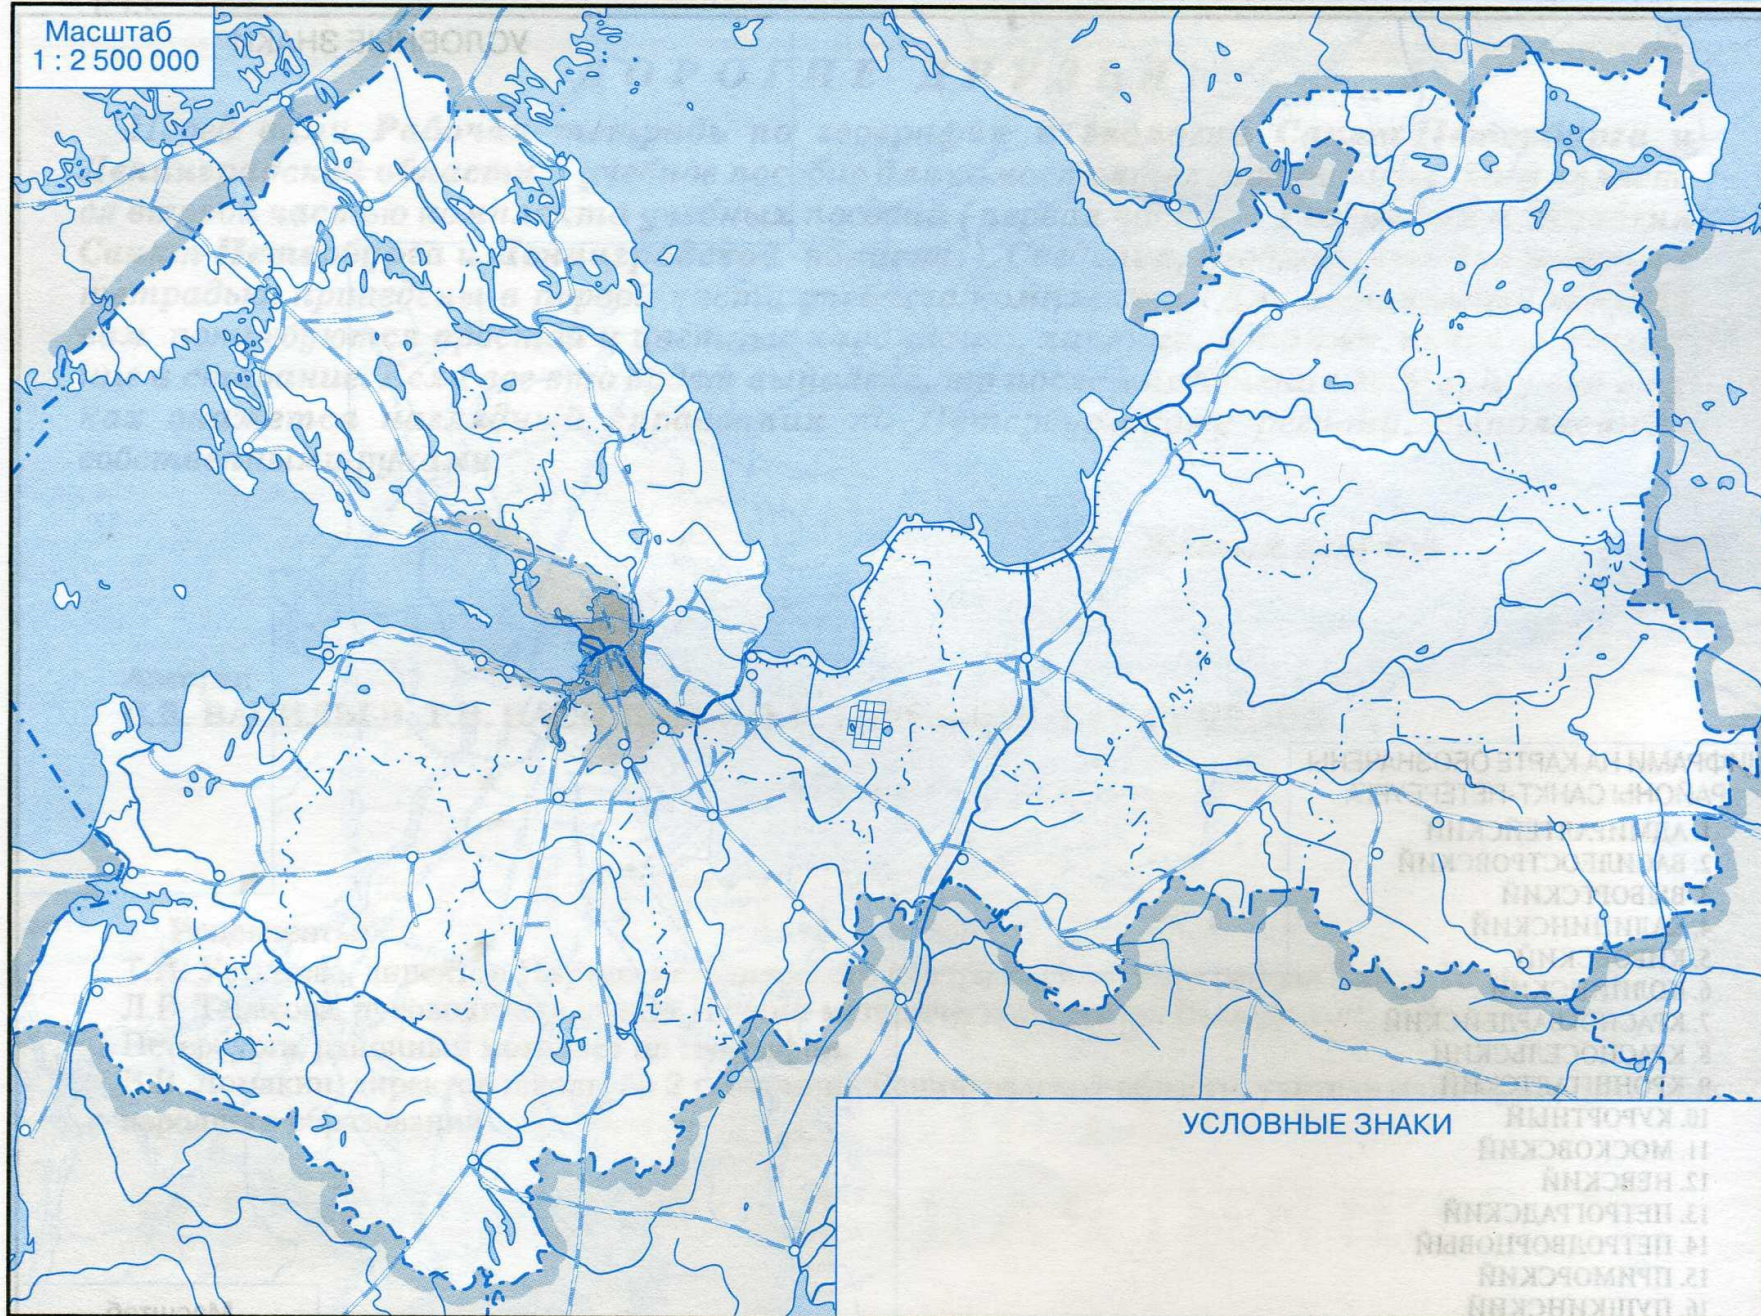

АДМИНИСТРАТИВНО-ТЕРРИТОРИАЛЬНОЕ УСТРОЙСТВО ЛЕНИНГРАДСКОЙ ОБЛАСТИ

Масштаб
1 : 2 500 000