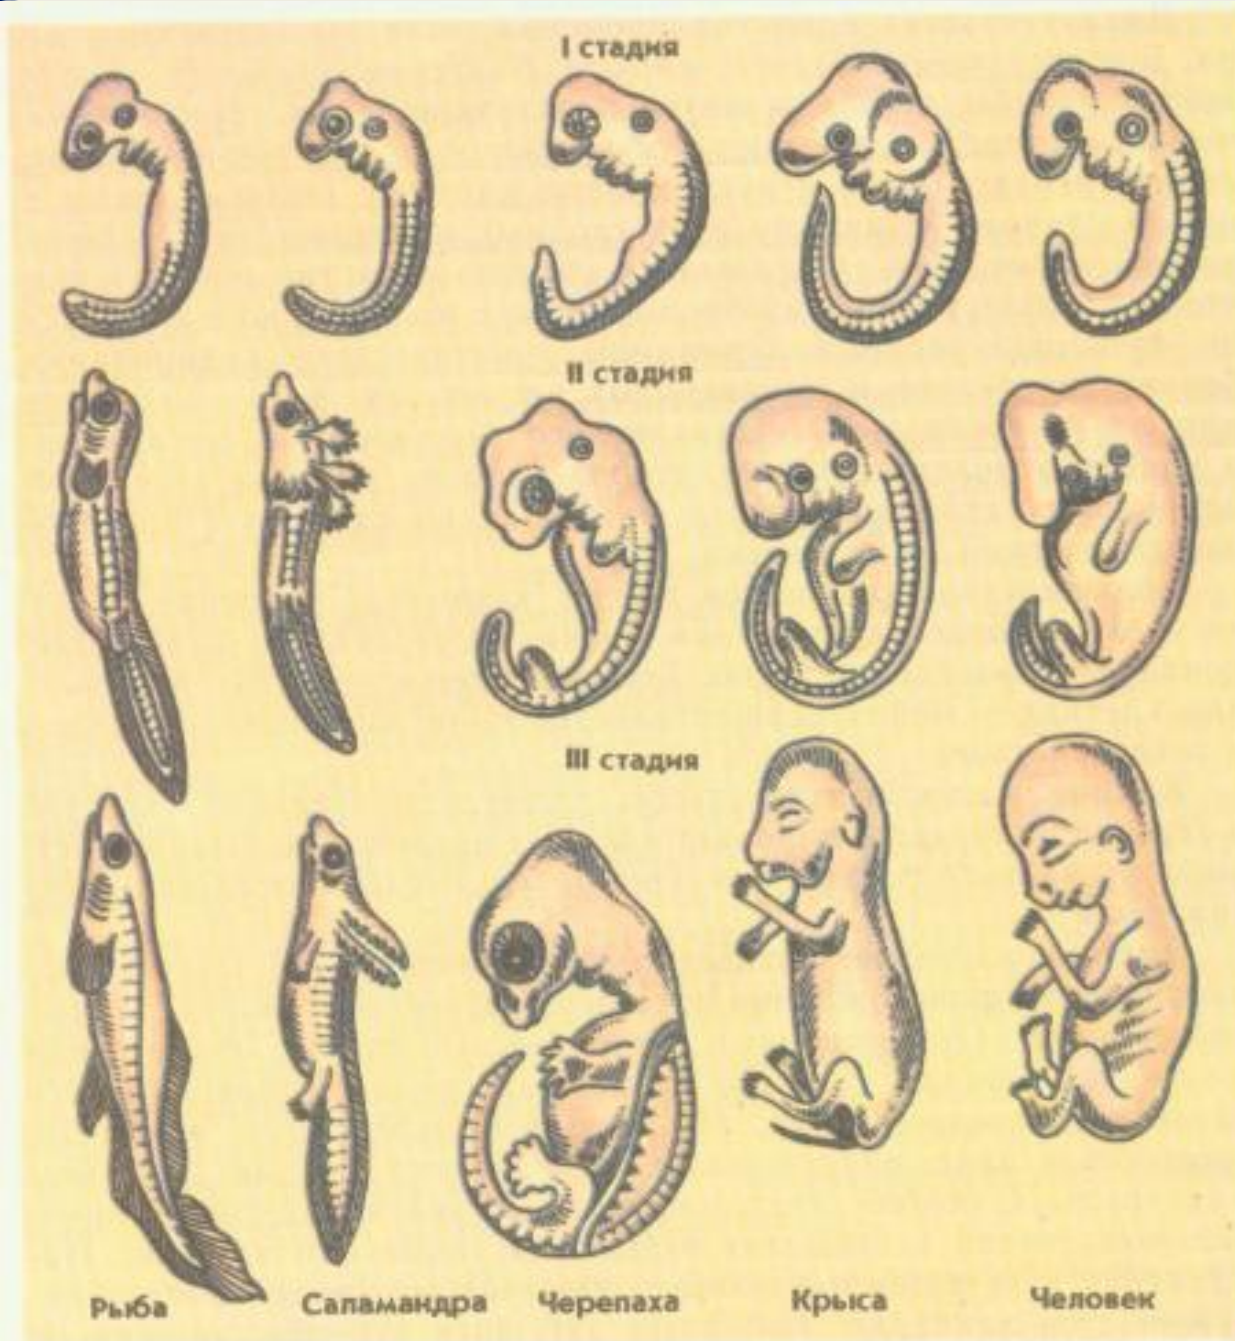

**Аммониты - вымерший
подкласс головоногих
моллюсков.**

**Окаменелости самой
древней живородящей
рыбы.**

Янтарь с насекомым,
жившим 50 млн. лет назад.

Отпечаток древнего
растения.

**Динозавр
велосираптор**

Доказательства эволюции животных.

Переходные формы животных.

Археоптерикс считался предком птиц.

Ему присущи признаки и рептилии и птицы.

Черты, характерные для **пресмыкающегося** - тяжёлый скелет, зубы, длинный хвост.

Черты, характерные для **птиц** - крылья, покрытые перьями.

Эмб

- Закс
ранн
заро
сход
- Биог
орга
фил

ва

а
ля

КОГО

Сравнительно – анатомические доказательства.

- Клеточное строение всех живых организмов.
- Общий план строения позвоночных животных (двусторонняя симметрия, строение скелета, систем внутренних органов, топография органов и т.п.)
- В качестве свидетельства происхождения животных и человека от общих предков рассматривается наличие гомологичных и рудиментарных органов.