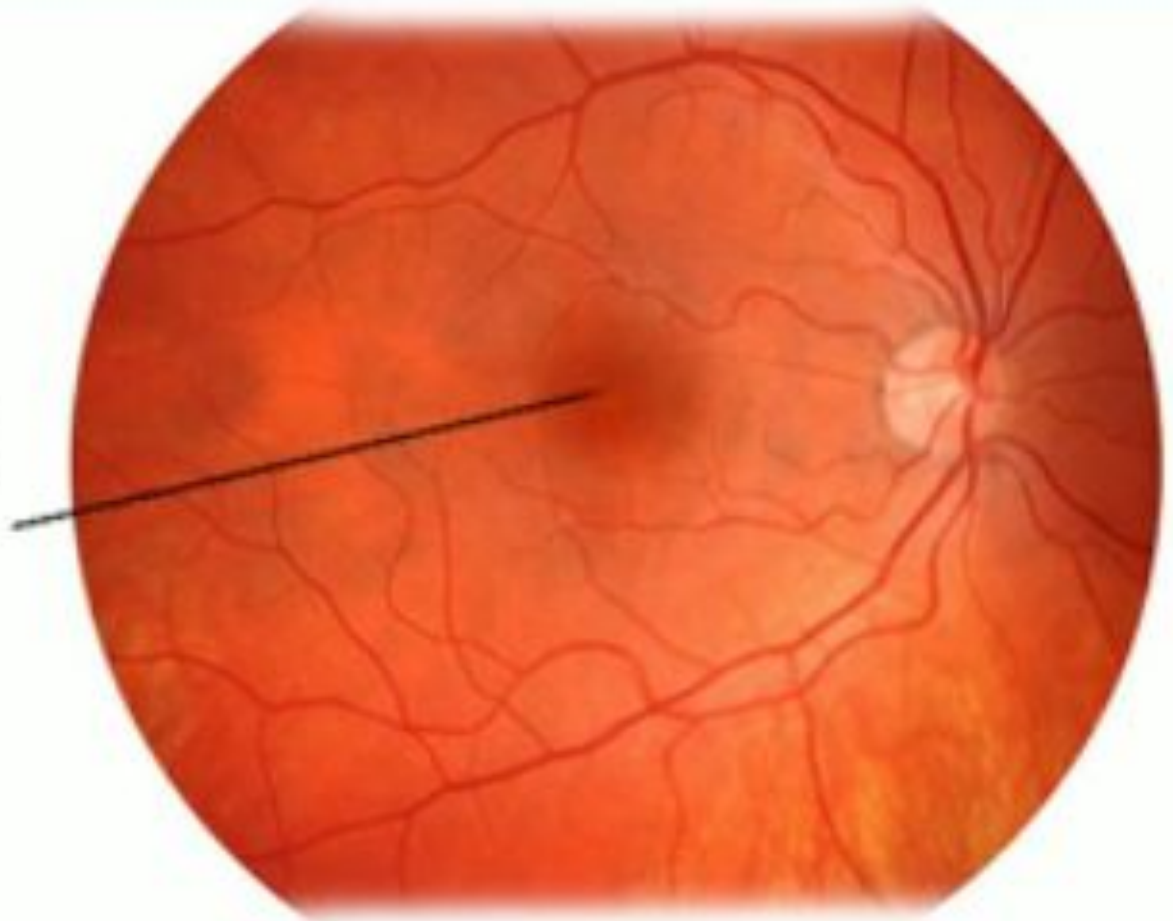

Роговица – передняя прозрачная часть белочной оболочки.

Участвует в образовании рефлексов:

- 1. Моргание
- 2. Смыкание век
- 3. Слёзотечение

Оптическая система глаза

**Радужка –
это
передняя
часть
сосудистой
оболочки.**

Зрачок

- ЭТО
ОТВЕРСТИЕ,
ЧЕРЕЗ
КОТОРОЕ
ПРОНИКАЕТ
СВЕТ.

Хрусталик

- ЭТО
ДВОЯКОВЫПУКЛОЕ
ТЕЛО,
расположенное
за зрачком

Структура глаза

Мышцы

Ресничное тело

Стекловидное
тело

Структура сетчатки

Колбочки
(7 млн)

Палочки
(130 млн)

Структура сетчатки

Жёлтое
пятно

Три вида колбочек в сетчатке

Построение изображения в глазу

Слепое пятно

«Фокусы» зрения

- Ваза или два профиля? В первую очередь большинство видит на этом рисунке вазу, а затем два профиля.

Сетка Германа