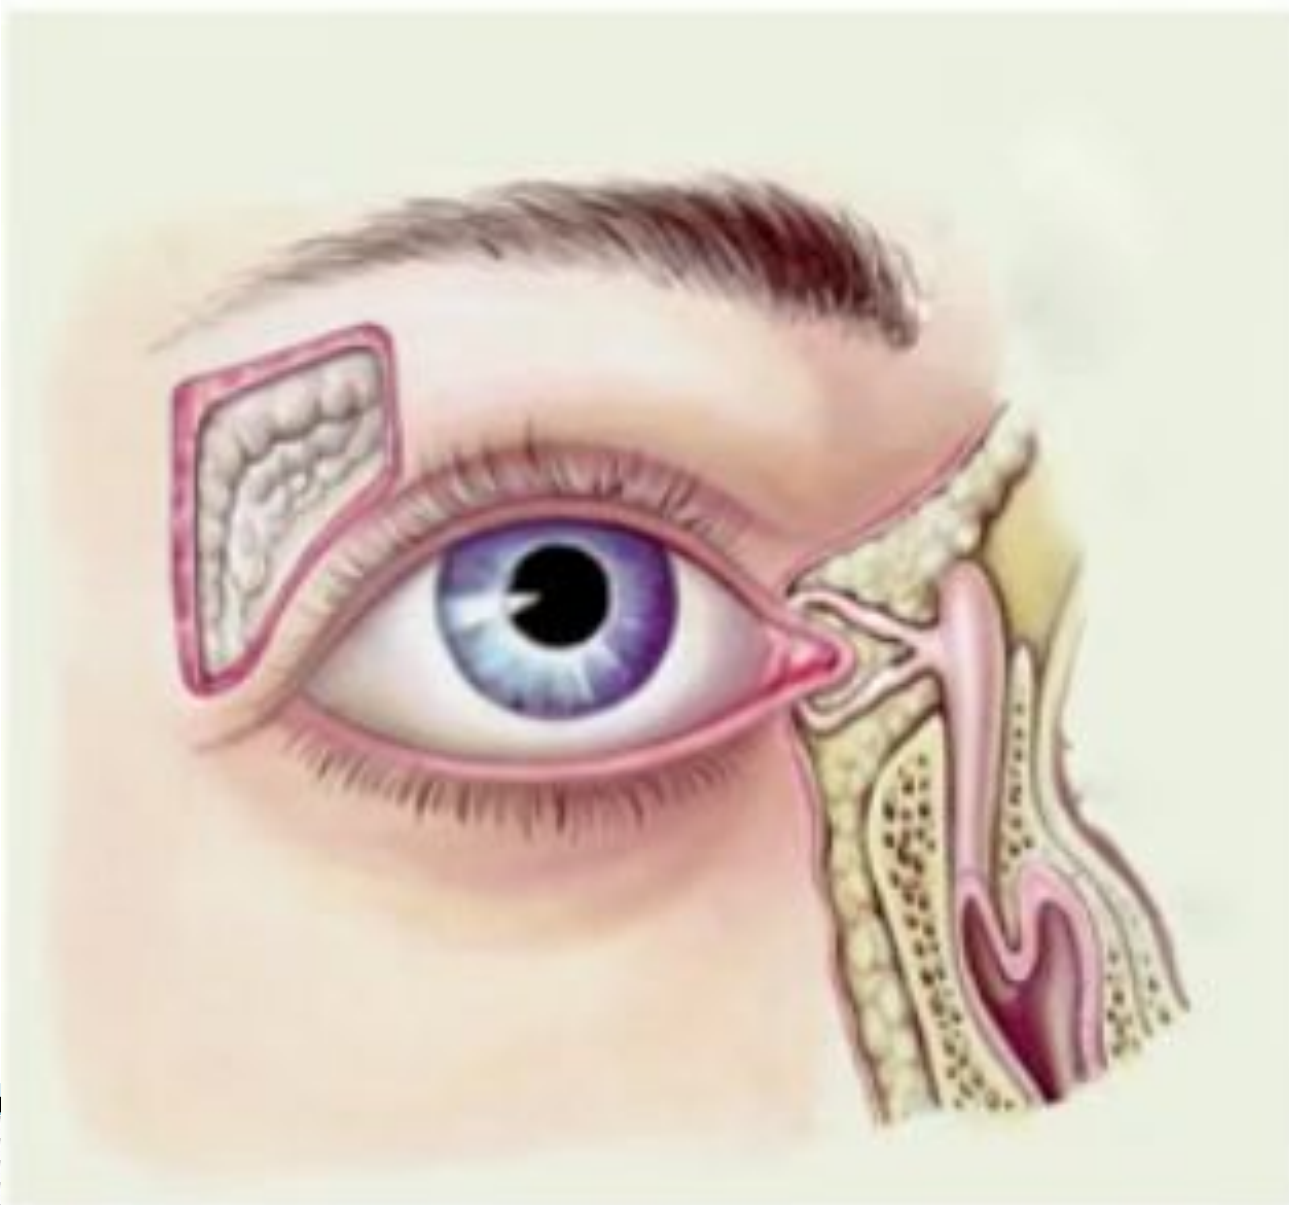

Зрительный анализатор

Глаза работают
15 - 18 часов
в сутки

87% всех ощущений - это
зрительные ощущения

Костная
глазница

Жировая
ткань

Конъюктива

Слезные железы

Глазное яблоко

Роговица – передняя прозрачная часть белочной оболочки.

Участвует в образовании рефлексов:

- 1. Моргание
- 2. Смыкание век
- 3. Слёзотечение

Оптическая система глаза

**Радужка –
это
передняя
часть
сосудистой
оболочки.**

Зрачок

- ЭТО
ОТВЕРСТИЕ,
ЧЕРЕЗ
КОТОРОЕ
ПРОНИКАЕТ
СВЕТ.

Хрусталик

- ЭТО
ДВОЯКОВЫПУКЛОЕ
ТЕЛО,
расположенное
за зрачком

Структура глаза

Мышцы

Ресничное тело

Стекловидное
тело

«Фокусы» зрения

- Ваза или два профиля? В первую очередь большинство видит на этом рисунке вазу, а затем два профиля.

Сетка Германа