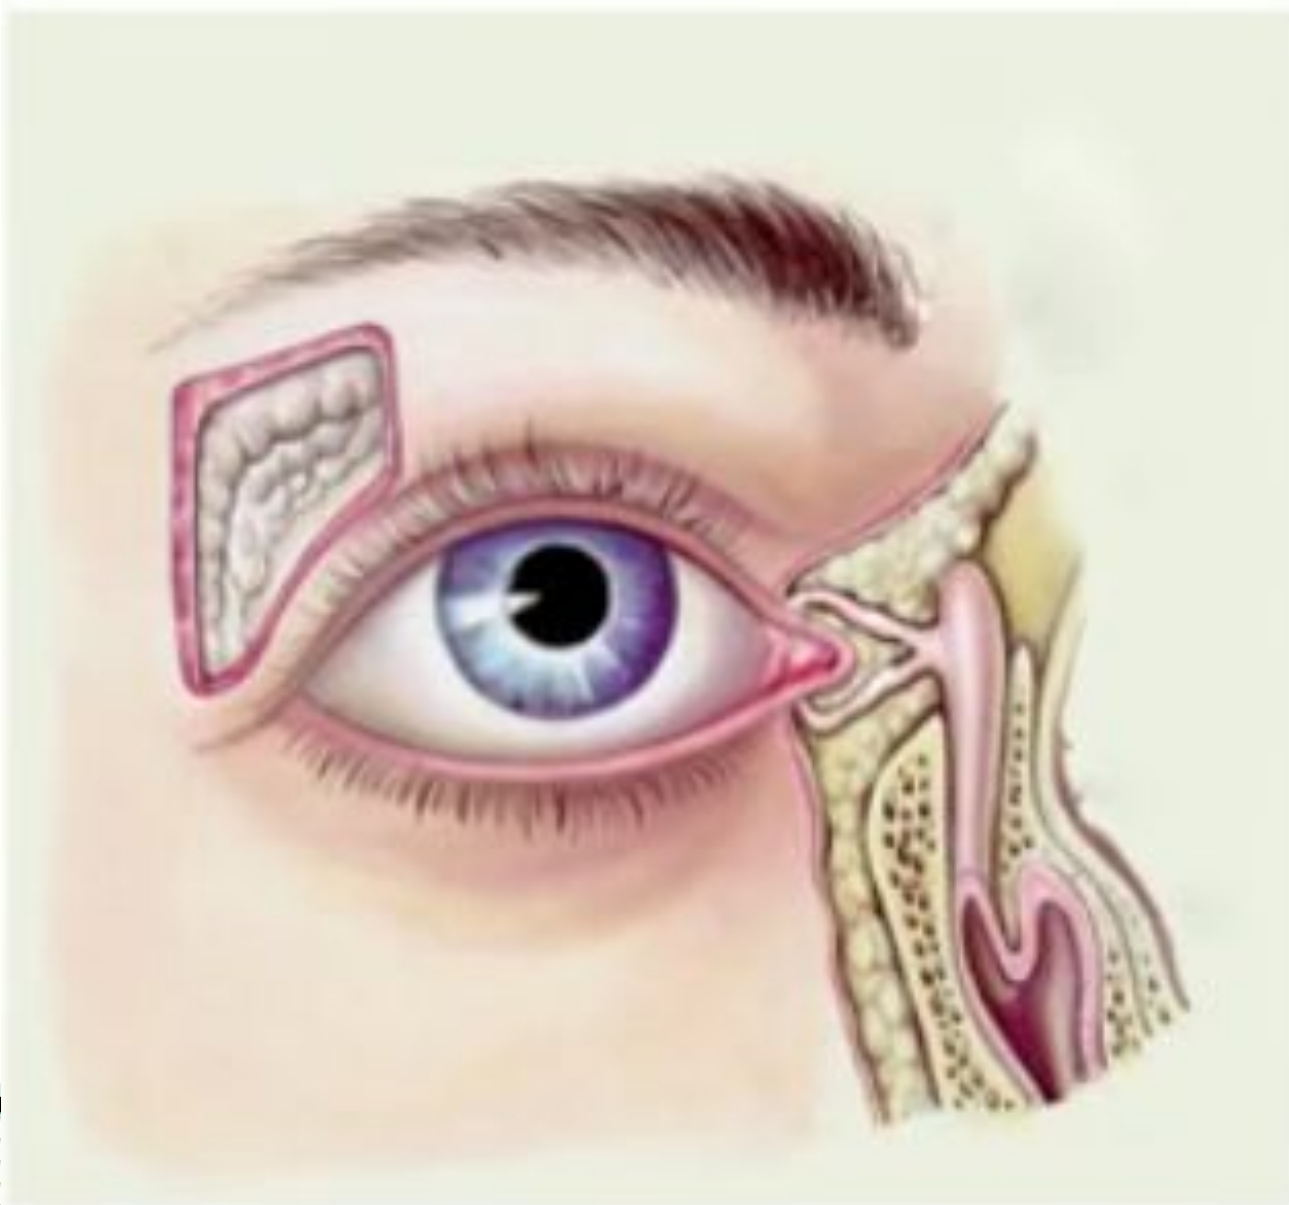

Зрительный анализатор

Глаза работают
15 - 18 часов
в сутки

87% всех ощущений - это
зрительные ощущения

Части зрительного анализатора

Костная
глазница

Жировая
ткань

Конъюктива

Слезные железы

Глазное яблоко

Роговица – передняя прозрачная часть белочной оболочки.

Участвует в образовании рефлексов:

- 1. Моргание
- 2. Смыкание век
- 3. Слёзотечение

Оптическая система глаза

**Радужка –
это
передняя
часть
сосудистой
оболочки.**

Зрачок

- ЭТО
ОТВЕРСТИЕ,
ЧЕРЕЗ
КОТОРОЕ
ПРОНИКАЕТ
СВЕТ.

Хрусталик

- ЭТО
ДВОЯКОВЫПУКЛОЕ
ТЕЛО,
расположенное
за зрачком

Структура глаза

Мышцы

Ресничное тело

Стекловидное
тело

«Фокусы» зрения

- Ваза или два профиля? В первую очередь большинство видит на этом рисунке вазу, а затем два профиля.

Сетка Германа