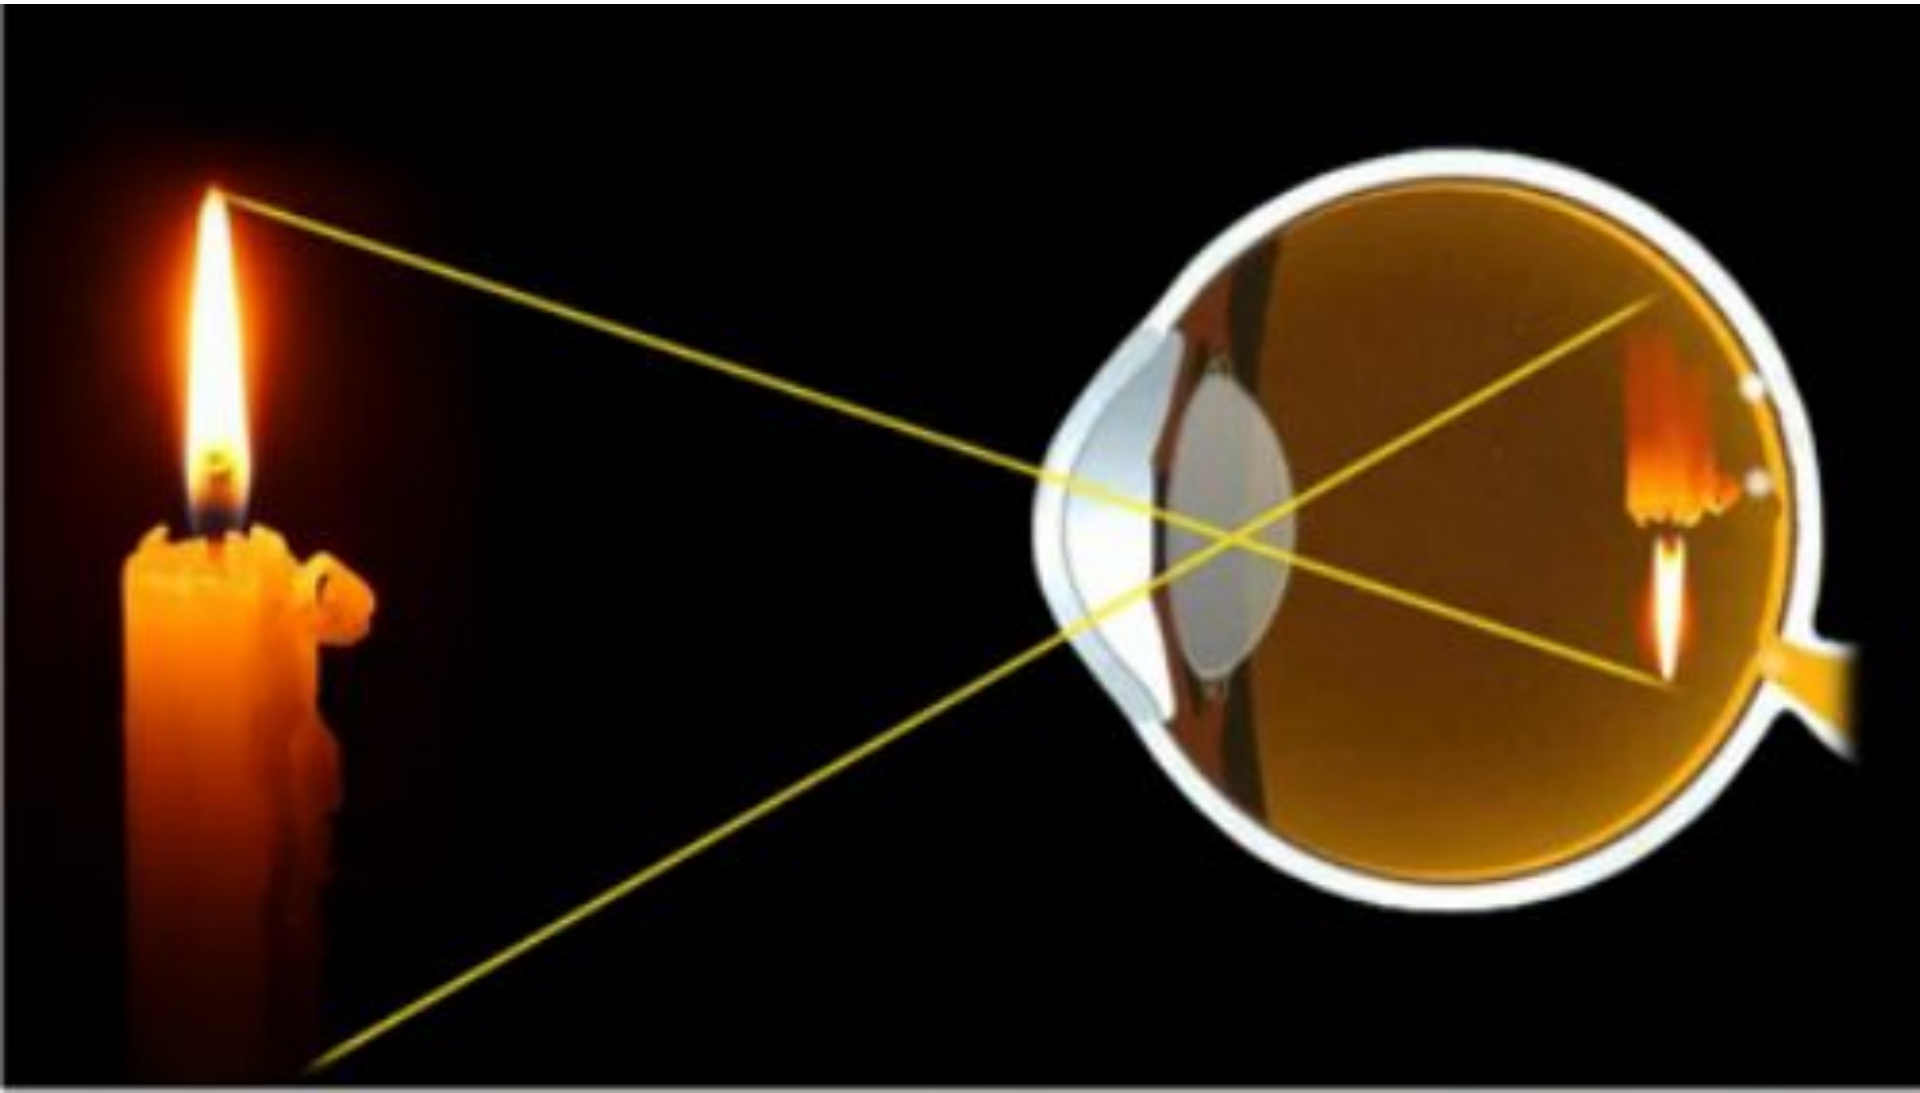

Зрачок

- ЭТО
ОТВЕРСТИЕ,
ЧЕРЕЗ
КОТОРОЕ
ПРОНИКАЕТ
СВЕТ.

Хрусталик

- ЭТО
ДВОЯКОВЫПУКЛОЕ
ТЕЛО,
расположенное
за зрачком

Структура глаза

Мышцы

Ресничное тело

Стекловидное
тело

Структура сетчатки

Колбочки
(7 млн)

Палочки
(130 млн)

Структура сетчатки

Жёлтое
пятно

Три вида колбочек в сетчатке

Построение изображения в глазу

Слепое пятно

«Фокусы» зрения

- Ваза или два профиля? В первую очередь большинство видит на этом рисунке вазу, а затем два профиля.

Сетка Германа