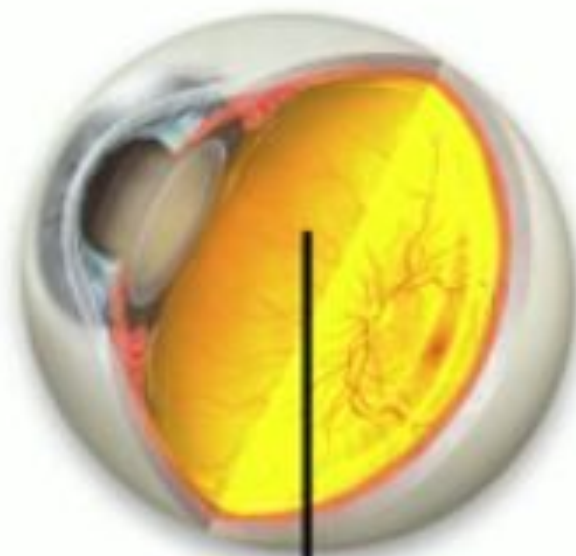

Глазное яблоко

Роговица – передняя прозрачная часть белочной оболочки.

Участвует в образовании рефлексов:

- 1. Моргание
- 2. Смыкание век
- 3. Слёзотечение

Оптическая система глаза

**Радужка –
это
передняя
часть
сосудистой
оболочки.**

Зрачок

- ЭТО
ОТВЕРСТИЕ,
ЧЕРЕЗ
КОТОРОЕ
ПРОНИКАЕТ
СВЕТ.

Хрусталик

- ЭТО
ДВОЯКОВЫПУКЛОЕ
ТЕЛО,
расположенное
за зрачком

Структура глаза

Мышцы

Ресничное тело

Стекловидное
тело

Структура сетчатки

Колбочки
(7 млн)

Палочки
(130 млн)

Структура сетчатки

Жёлтое
пятно

Три вида колбочек в сетчатке

Построение изображения в глазу

Слепое пятно

«Фокусы» зрения

- Ваза или два профиля? В первую очередь большинство видит на этом рисунке вазу, а затем два профиля.

Сетка Германа