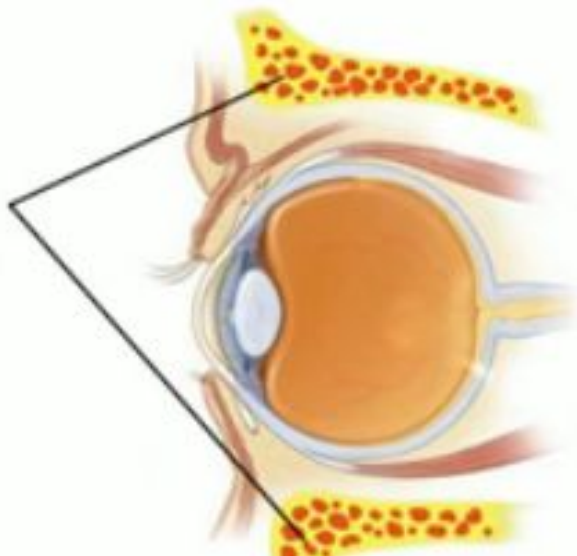

Зрительный анализатор

Глаза работают
15 - 18 часов
в сутки

87% всех ощущений - это
зрительные ощущения

Костная
глазница

Жировая
ткань

Конъюктива

Слезные железы

Глазное яблоко

Роговица – передняя прозрачная часть белочной оболочки.

Участвует в образовании рефлексов:

- 1. Моргание
- 2. Смыкание век
- 3. Слёзотечение

Оптическая система глаза

**Радужка –
это
передняя
часть
сосудистой
оболочки.**

Зрачок

- ЭТО
ОТВЕРСТИЕ,
ЧЕРЕЗ
КОТОРОЕ
ПРОНИКАЕТ
СВЕТ.

Хрусталик

- ЭТО
ДВОЯКОВЫПУКЛОЕ
ТЕЛО,
расположенное
за зрачком

Структура глаза

Мышцы

Ресничное тело

Стекловидное
тело

«Фокусы» зрения

- Ваза или два профиля? В первую очередь большинство видит на этом рисунке вазу, а затем два профиля.

Сетка Германа