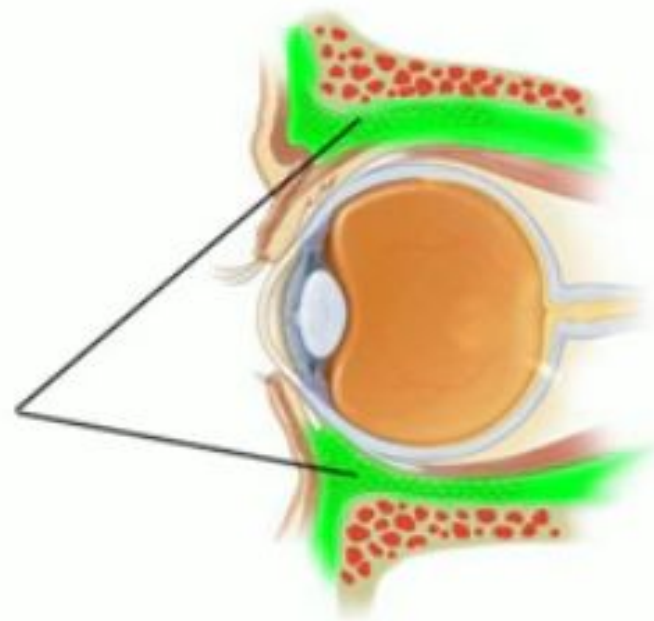

Зрительный анализатор

Глаза работают
15 - 18 часов
в сутки

87% всех ощущений - это
зрительные ощущения

Части зрительного анализатора

Костная
глазница

Жировая
ткань

Конъюктива

Слезные железы

Глазное яблоко

Роговица – передняя прозрачная часть белочной оболочки.

Участвует в образовании рефлексов:

- 1. Моргание
- 2. Смыкание век
- 3. Слёзотечение

Оптическая система глаза

**Радужка –
это
передняя
часть
сосудистой
оболочки.**

Зрачок

- ЭТО
ОТВЕРСТИЕ,
ЧЕРЕЗ
КОТОРОЕ
ПРОНИКАЕТ
СВЕТ.

Хрусталик

- ЭТО
ДВОЯКОВЫПУКЛОЕ
ТЕЛО,
расположенное
за зрачком

Структура глаза

Мышцы

Ресничное тело

Стекловидное
тело

«Фокусы» зрения

- Ваза или два профиля? В первую очередь большинство видит на этом рисунке вазу, а затем два профиля.

Сетка Германа