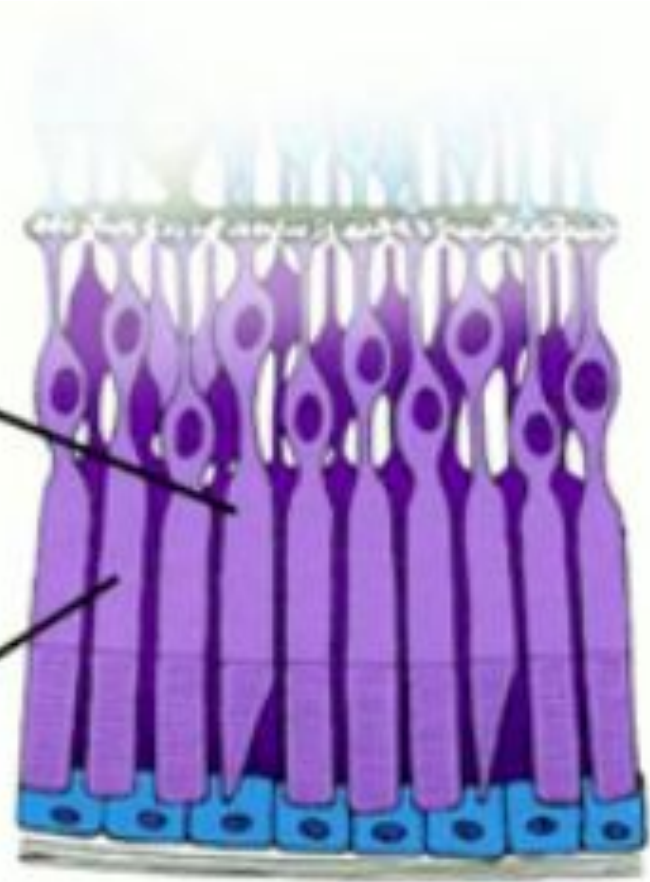

Глазное яблоко

Роговица – передняя прозрачная часть белочной оболочки.

Участвует в образовании рефлексов:

- 1. Моргание
- 2. Смыкание век
- 3. Слёзотечение

Оптическая система глаза

**Радужка –
это
передняя
часть
сосудистой
оболочки.**

Зрачок

- ЭТО
ОТВЕРСТИЕ,
ЧЕРЕЗ
КОТОРОЕ
ПРОНИКАЕТ
СВЕТ.

Хрусталик

- ЭТО
ДВОЯКОВЫПУКЛОЕ
ТЕЛО,
расположенное
за зрачком

Структура глаза

Мышцы

Ресничное тело

Стекловидное
тело

Структура сетчатки

Колбочки
(7 млн)

Палочки
(130 млн)

Структура сетчатки

Жёлтое
пятно

Три вида колбочек в сетчатке

Построение изображения в глазу

Слепое пятно

«Фокусы» зрения

- Ваза или два профиля? В первую очередь большинство видит на этом рисунке вазу, а затем два профиля.

Сетка Германа