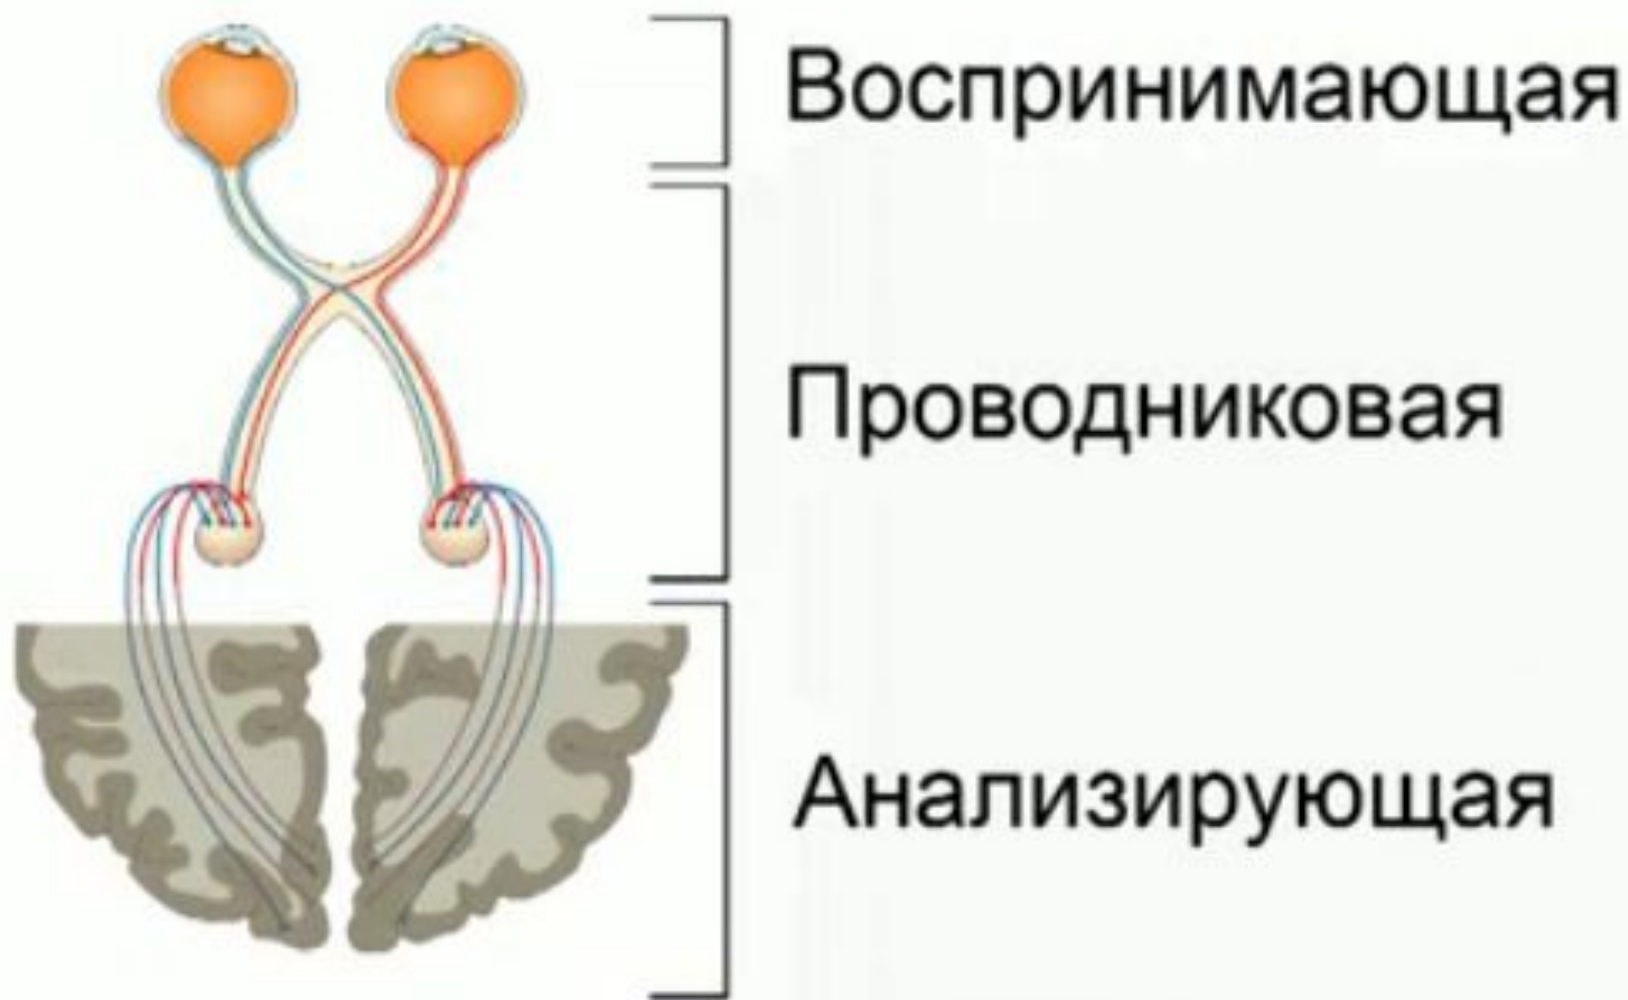

Зрительный анализатор

Глаза работают
15 - 18 часов
в сутки

87% всех ощущений - это
зрительные ощущения

Части зрительного анализатора

Костная
глазница

Жировая
ткань

Конъюктива

Слезные железы

Глазное яблоко

Роговица – передняя прозрачная часть белочной оболочки.

Участвует в образовании рефлексов:

- 1. Моргание
- 2. Смыкание век
- 3. Слёзотечение

Оптическая система глаза

**Радужка –
это
передняя
часть
сосудистой
оболочки.**

Зрачок

- ЭТО
ОТВЕРСТИЕ,
ЧЕРЕЗ
КОТОРОЕ
ПРОНИКАЕТ
СВЕТ.

Хрусталик

- ЭТО
ДВОЯКОВЫПУКЛОЕ
ТЕЛО,
расположенное
за зрачком

Структура глаза

Мышцы

Ресничное тело

Стекловидное
тело

«Фокусы» зрения

- Ваза или два профиля? В первую очередь большинство видит на этом рисунке вазу, а затем два профиля.

Сетка Германа