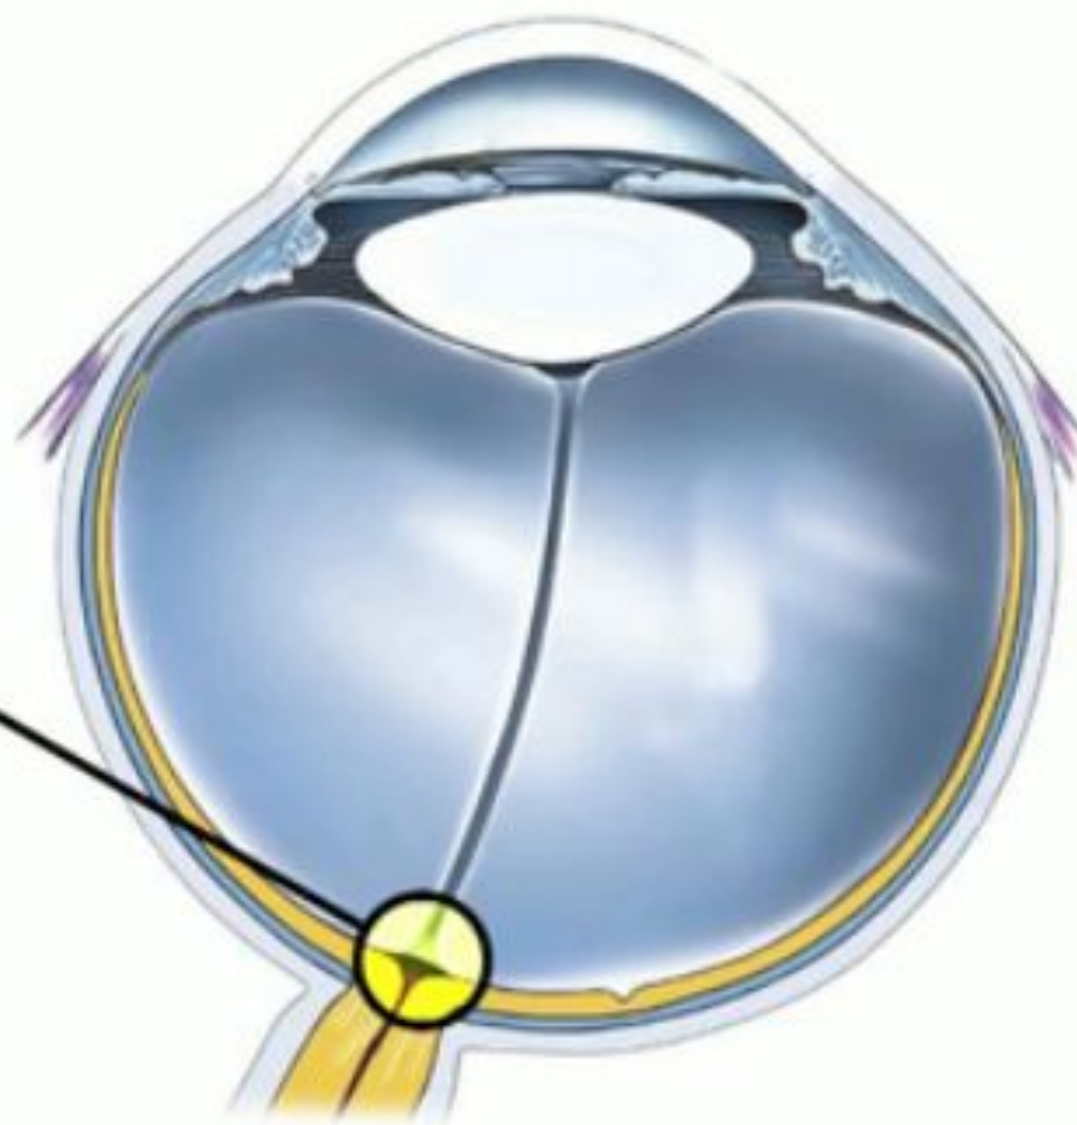

Глазное яблоко

Роговица – передняя прозрачная часть белочной оболочки.

Участвует в образовании рефлексов:

- 1. Моргание
- 2. Смыкание век
- 3. Слёзотечение

Оптическая система глаза

**Радужка –
это
передняя
часть
сосудистой
оболочки.**

Зрачок

- ЭТО
ОТВЕРСТИЕ,
ЧЕРЕЗ
КОТОРОЕ
ПРОНИКАЕТ
СВЕТ.

Хрусталик

- ЭТО
ДВОЯКОВЫПУКЛОЕ
ТЕЛО,
расположенное
за зрачком

Структура глаза

Мышцы

Ресничное тело

Стекловидное
тело

Структура сетчатки

Колбочки
(7 млн)

Палочки
(130 млн)

Структура сетчатки

Жёлтое
пятно

Три вида колбочек в сетчатке

Построение изображения в глазу

Слепое пятно

«Фокусы» зрения

- Ваза или два профиля? В первую очередь большинство видит на этом рисунке вазу, а затем два профиля.

Сетка Германа