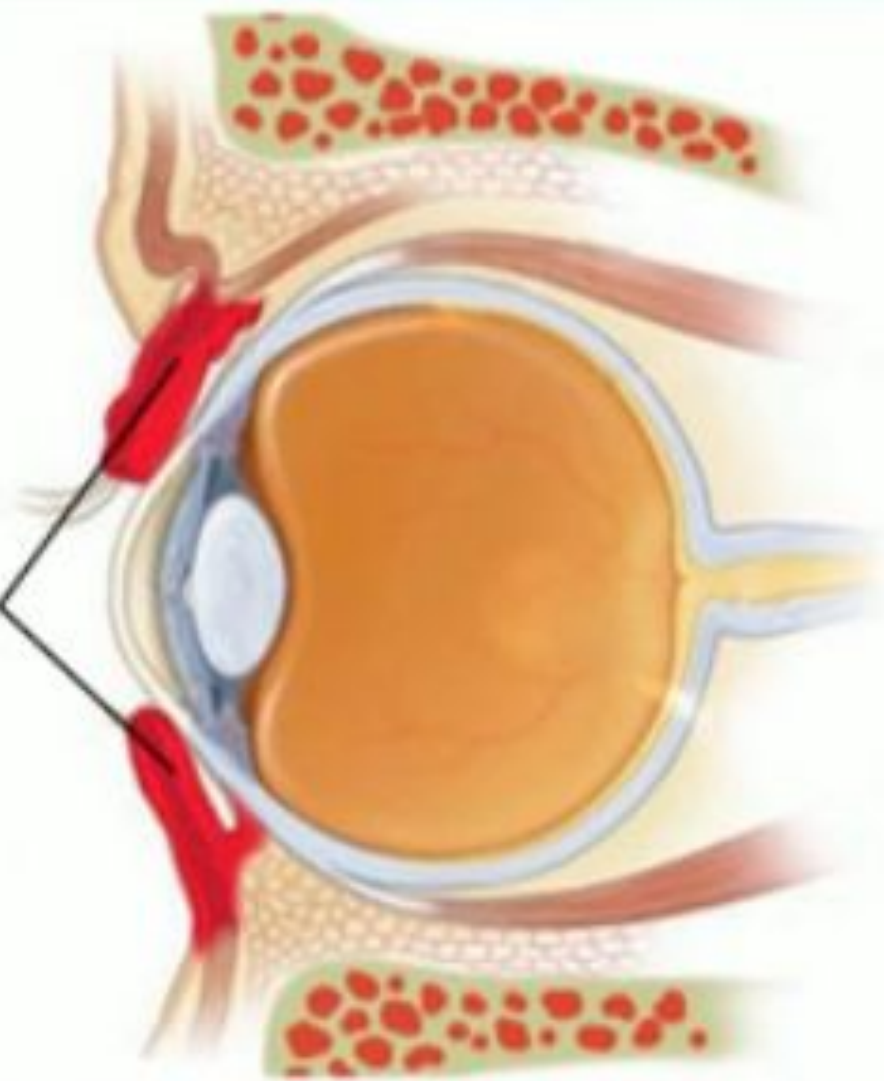

Зрительный анализатор

Глаза работают
15 - 18 часов
в сутки

87% всех ощущений - это
зрительные ощущения

Костная
глазница

Жировая
ткань

Конъюктива

Слезные железы

Глазное яблоко

Роговица – передняя прозрачная часть белочной оболочки.

Участвует в образовании рефлексов:

- 1. Моргание
- 2. Смыкание век
- 3. Слёзотечение

Оптическая система глаза

**Радужка –
это
передняя
часть
сосудистой
оболочки.**

Зрачок

- ЭТО
ОТВЕРСТИЕ,
ЧЕРЕЗ
КОТОРОЕ
ПРОНИКАЕТ
СВЕТ.

Хрусталик

- ЭТО
ДВОЯКОВЫПУКЛОЕ
ТЕЛО,
расположенное
за зрачком

Структура глаза

Мышцы

Ресничное тело

Стекловидное
тело

«Фокусы» зрения

- Ваза или два профиля? В первую очередь большинство видит на этом рисунке вазу, а затем два профиля.

Сетка Германа