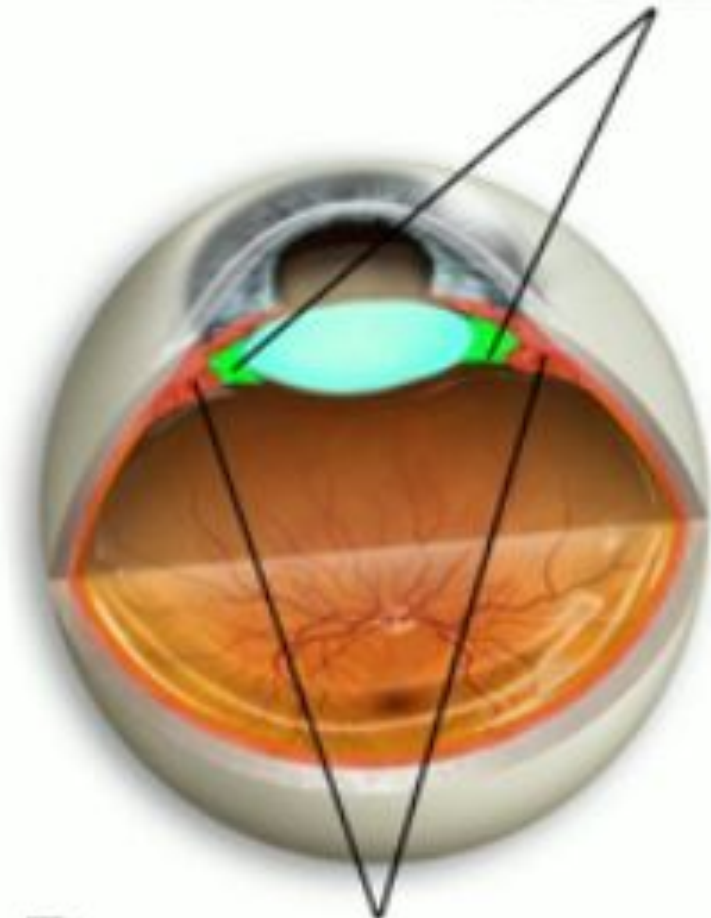

Роговица – передняя прозрачная часть белочной оболочки.

Участвует в образовании рефлексов:

- 1. Моргание
- 2. Смыкание век
- 3. Слёзотечение

Оптическая система глаза

**Радужка –
это
передняя
часть
сосудистой
оболочки.**

Зрачок

- ЭТО
ОТВЕРСТИЕ,
ЧЕРЕЗ
КОТОРОЕ
ПРОНИКАЕТ
СВЕТ.

Хрусталик

- ЭТО
ДВОЯКОВЫПУКЛОЕ
ТЕЛО,
расположенное
за зрачком

Структура глаза

Мышцы

Ресничное тело

Стекловидное
тело

Структура сетчатки

Колбочки
(7 млн)

Палочки
(130 млн)

Структура сетчатки

Жёлтое
пятно

Три вида колбочек в сетчатке

Построение изображения в глазу

Слепое пятно

«Фокусы» зрения

- Ваза или два профиля? В первую очередь большинство видит на этом рисунке вазу, а затем два профиля.

Сетка Германа