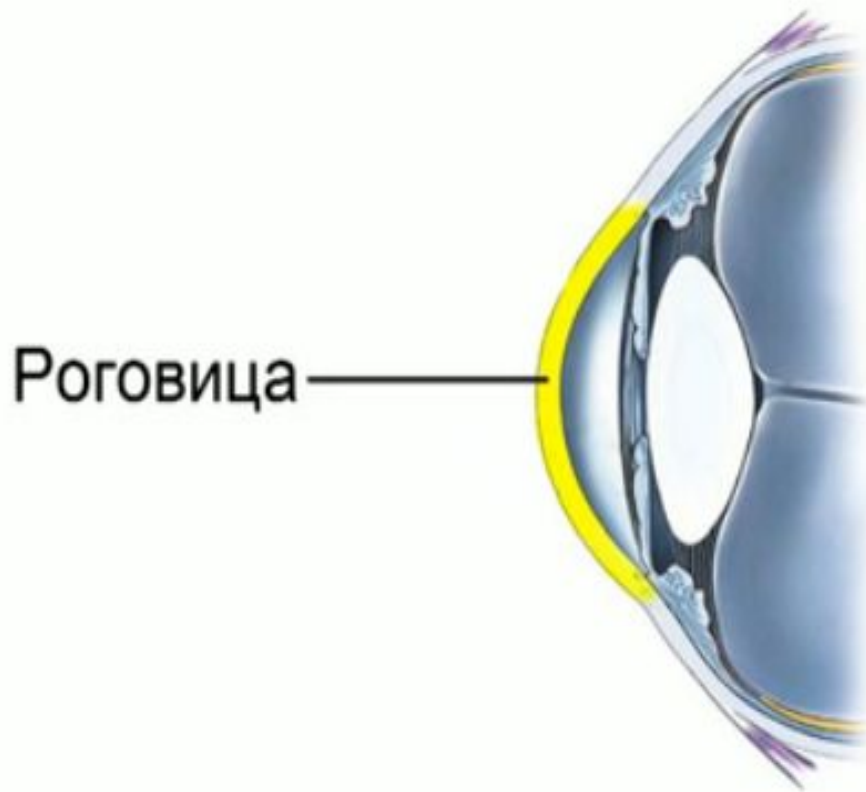

Зрительный анализатор

Глаза работают
15 - 18 часов
в сутки

87% всех ощущений - это
зрительные ощущения

Костная
глазница

Жировая
ткань

Конъюктива

Слезные железы

Глазное яблоко

Роговица – передняя прозрачная часть белочной оболочки.

Участвует в образовании рефлексов:

- 1. Моргание
- 2. Смыкание век
- 3. Слёзотечение

Оптическая система глаза

**Радужка –
это
передняя
часть
сосудистой
оболочки.**

Зрачок

- ЭТО
ОТВЕРСТИЕ,
ЧЕРЕЗ
КОТОРОЕ
ПРОНИКАЕТ
СВЕТ.

Хрусталик

- ЭТО
ДВОЯКОВЫПУКЛОЕ
ТЕЛО,
расположенное
за зрачком

Структура глаза

Мышцы

Ресничное тело

Стекловидное
тело

«Фокусы» зрения

- Ваза или два профиля? В первую очередь большинство видит на этом рисунке вазу, а затем два профиля.

Сетка Германа