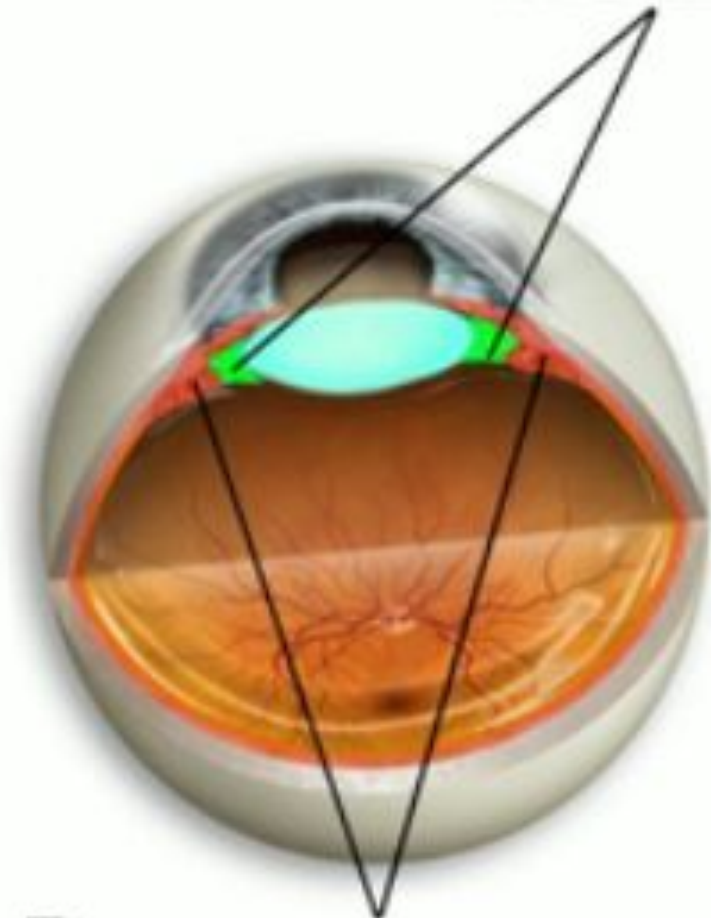

Глазное яблоко

Роговица – передняя прозрачная часть белочной оболочки.

Участвует в образовании рефлексов:

- 1. Моргание
- 2. Смыкание век
- 3. Слёзотечение

Оптическая система глаза

**Радужка –
это
передняя
часть
сосудистой
оболочки.**

Зрачок

- ЭТО
ОТВЕРСТИЕ,
ЧЕРЕЗ
КОТОРОЕ
ПРОНИКАЕТ
СВЕТ.

Хрусталик

- ЭТО
ДВОЯКОВЫПУКЛОЕ
ТЕЛО,
расположенное
за зрачком

Структура глаза

Мышцы

Ресничное тело

Стекловидное
тело

Структура сетчатки

Колбочки
(7 млн)

Палочки
(130 млн)

Структура сетчатки

Жёлтое
пятно

Три вида колбочек в сетчатке

Построение изображения в глазу

Слепое пятно

«Фокусы» зрения

- Ваза или два профиля? В первую очередь большинство видит на этом рисунке вазу, а затем два профиля.

Сетка Германа