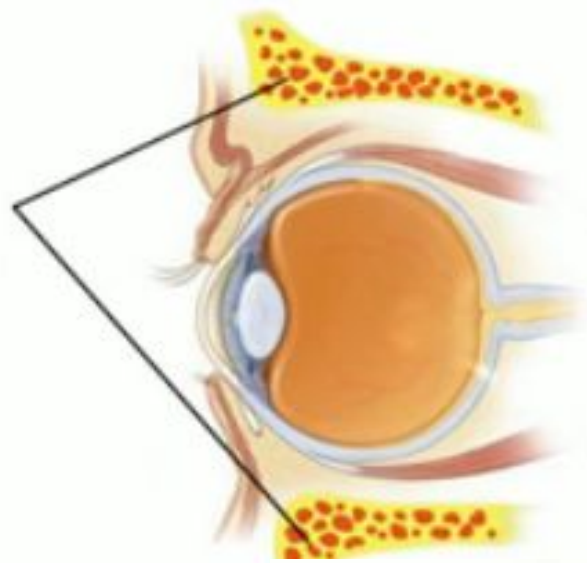

Зрительный анализатор

Глаза работают
15 - 18 часов
в сутки

87% всех ощущений - это
зрительные ощущения

Части зрительного анализатора

Костная
глазница

Жировая
ткань

Конъюктива

Слезные железы

Глазное яблоко

Роговица – передняя прозрачная часть белочной оболочки.

Участвует в образовании рефлексов:

- 1. Моргание
- 2. Смыкание век
- 3. Слёзотечение

Оптическая система глаза

**Радужка –
это
передняя
часть
сосудистой
оболочки.**

Зрачок

- ЭТО
ОТВЕРСТИЕ,
ЧЕРЕЗ
КОТОРОЕ
ПРОНИКАЕТ
СВЕТ.

Хрусталик

- ЭТО
ДВОЯКОВЫПУКЛОЕ
ТЕЛО,
расположенное
за зрачком

Структура глаза

Мышцы

Ресничное тело

Стекловидное
тело

«Фокусы» зрения

- Ваза или два профиля? В первую очередь большинство видит на этом рисунке вазу, а затем два профиля.

Сетка Германа