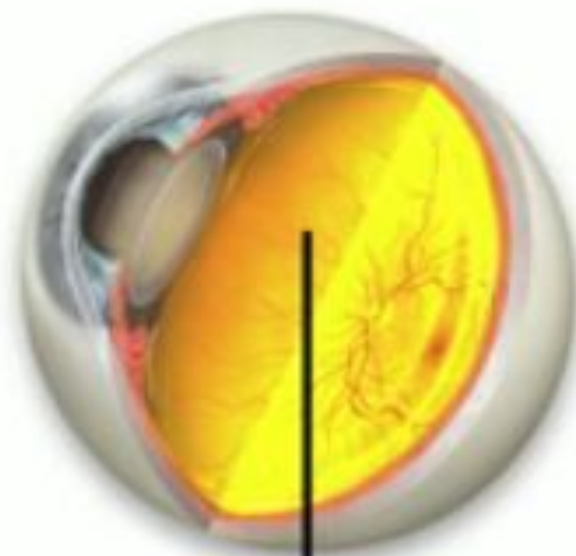

Роговица – передняя прозрачная часть белочной оболочки.

Участвует в образовании рефлексов:

- 1. Моргание
- 2. Смыкание век
- 3. Слёзотечение

Оптическая система глаза

**Радужка –
это
передняя
часть
сосудистой
оболочки.**

Зрачок

- ЭТО
ОТВЕРСТИЕ,
ЧЕРЕЗ
КОТОРОЕ
ПРОНИКАЕТ
СВЕТ.

Хрусталик

- ЭТО
ДВОЯКОВЫПУКЛОЕ
ТЕЛО,
расположенное
за зрачком

Структура глаза

Мышцы

Ресничное тело

Стекловидное
тело

Структура сетчатки

Колбочки
(7 млн)

Палочки
(130 млн)

Структура сетчатки

Жёлтое
пятно

Три вида колбочек в сетчатке

Построение изображения в глазу

Слепое пятно

«Фокусы» зрения

- Ваза или два профиля? В первую очередь большинство видит на этом рисунке вазу, а затем два профиля.

Сетка Германа