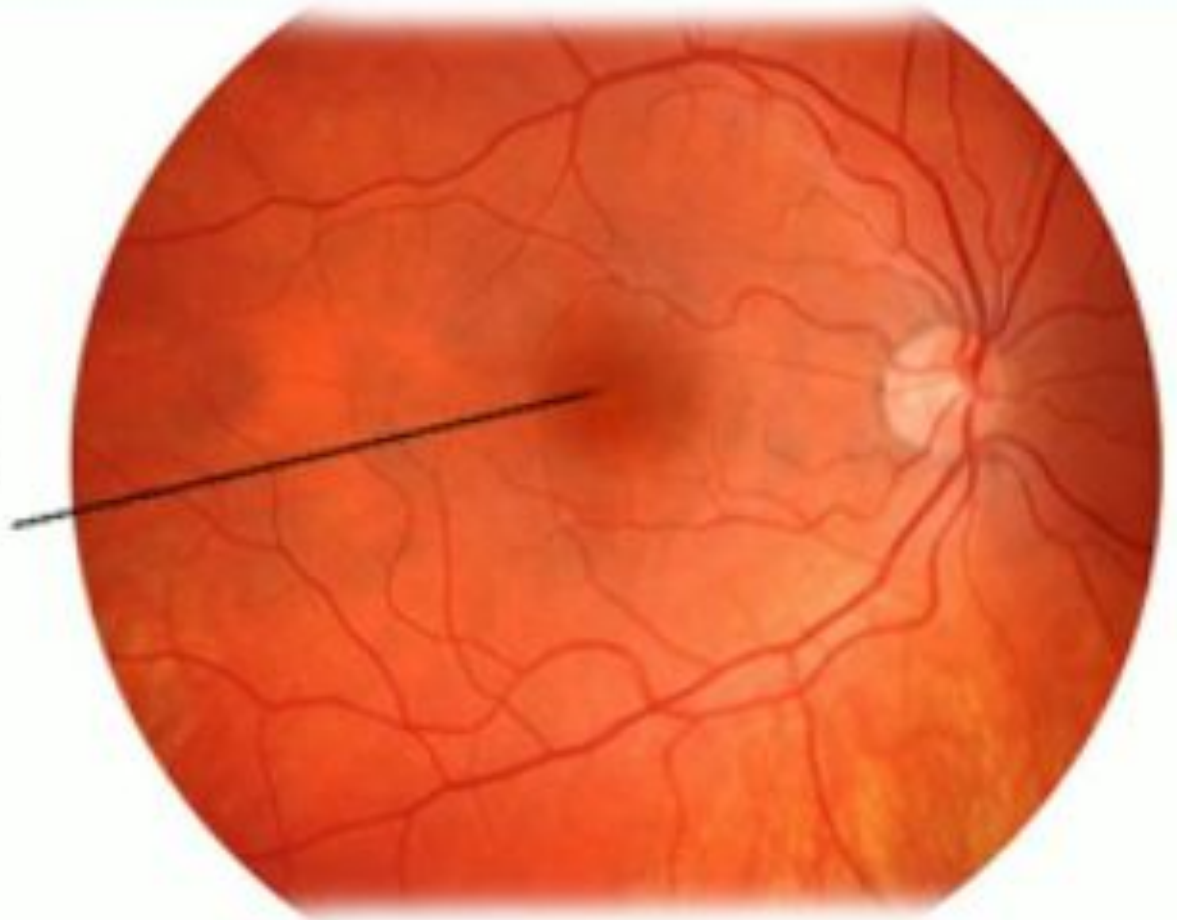

Зрачок

- ЭТО
ОТВЕРСТИЕ,
ЧЕРЕЗ
КОТОРОЕ
ПРОНИКАЕТ
СВЕТ.

Хрусталик

- ЭТО
ДВОЯКОВЫПУКЛОЕ
ТЕЛО,
расположенное
за зрачком

Структура глаза

Мышцы

Ресничное тело

Стекловидное
тело

Структура сетчатки

Колбочки
(7 млн)

Палочки
(130 млн)

Структура сетчатки

Жёлтое
пятно

Три вида колбочек в сетчатке

Построение изображения в глазу

Слепое пятно

«Фокусы» зрения

- Ваза или два профиля? В первую очередь большинство видит на этом рисунке вазу, а затем два профиля.

Сетка Германа