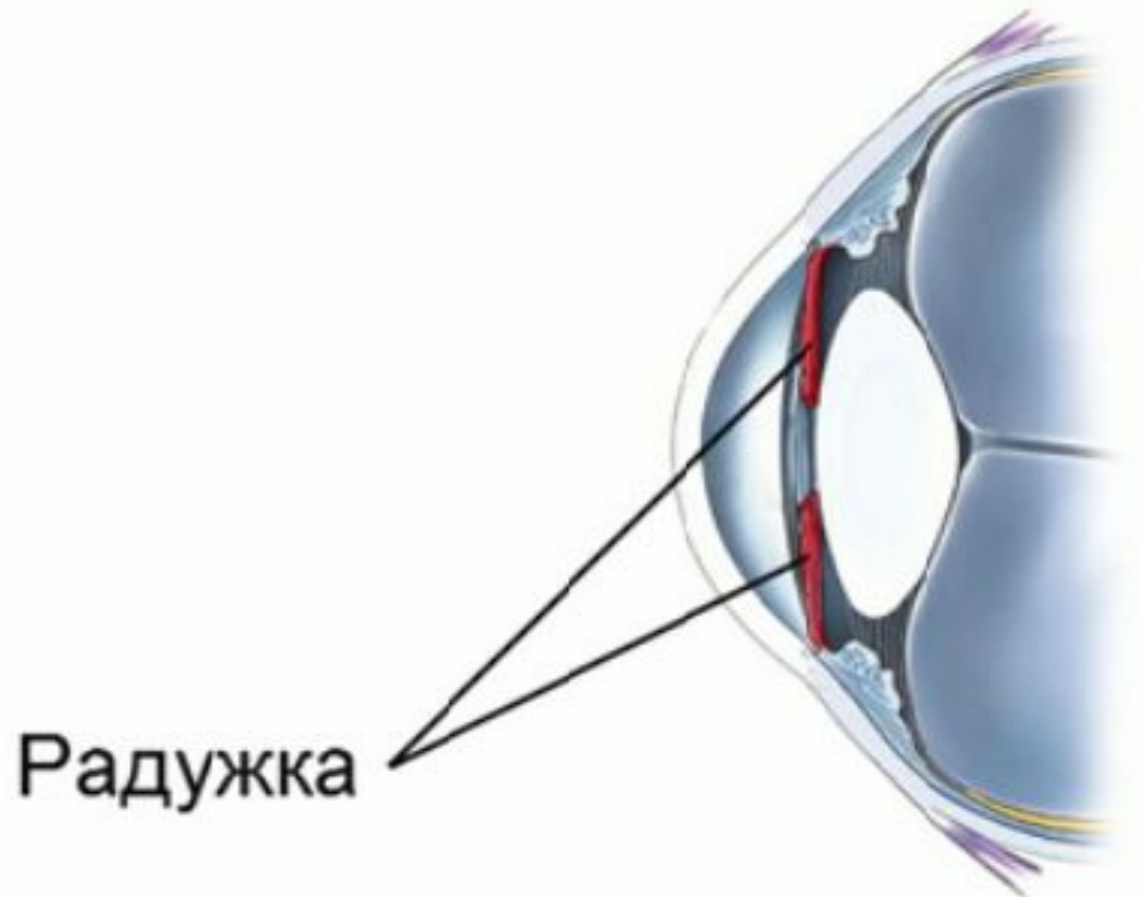

Зрительный анализатор

Глаза работают
15 - 18 часов
в сутки

87% всех ощущений - это
зрительные ощущения

Костная
глазница

Жировая
ткань

Конъюктива

Слезные железы

Глазное яблоко

Роговица – передняя прозрачная часть белочной оболочки.

Участвует в образовании рефлексов:

- 1. Моргание
- 2. Смыкание век
- 3. Слёзотечение

Оптическая система глаза

**Радужка –
это
передняя
часть
сосудистой
оболочки.**

Зрачок

- ЭТО
ОТВЕРСТИЕ,
ЧЕРЕЗ
КОТОРОЕ
ПРОНИКАЕТ
СВЕТ.

Хрусталик

- ЭТО
ДВОЯКОВЫПУКЛОЕ
ТЕЛО,
расположенное
за зрачком

Структура глаза

Мышцы

Ресничное тело

Стекловидное
тело

«Фокусы» зрения

- Ваза или два профиля? В первую очередь большинство видит на этом рисунке вазу, а затем два профиля.

Сетка Германа