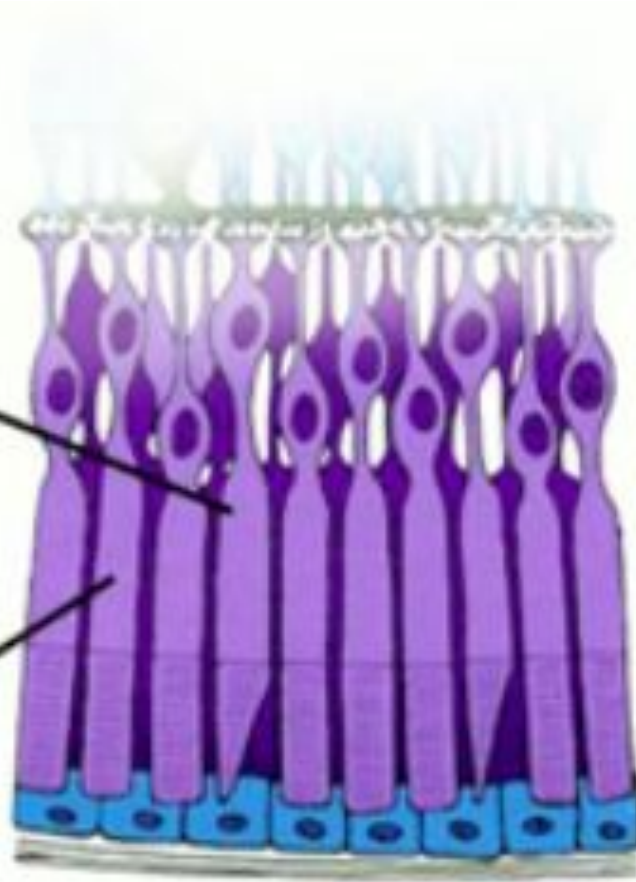

Роговица – передняя прозрачная часть белочной оболочки.

Участвует в образовании рефлексов:

- 1. Моргание
- 2. Смыкание век
- 3. Слёзотечение

Оптическая система глаза

**Радужка –
это
передняя
часть
сосудистой
оболочки.**

Зрачок

- ЭТО
ОТВЕРСТИЕ,
ЧЕРЕЗ
КОТОРОЕ
ПРОНИКАЕТ
СВЕТ.

Хрусталик

- ЭТО
ДВОЯКОВЫПУКЛОЕ
ТЕЛО,
расположенное
за зрачком

Структура глаза

Мышцы

Ресничное тело

Стекловидное
тело

Структура сетчатки

Колбочки
(7 млн)

Палочки
(130 млн)

Структура сетчатки

Жёлтое
пятно

Три вида колбочек в сетчатке

Построение изображения в глазу

Слепое пятно

«Фокусы» зрения

- Ваза или два профиля? В первую очередь большинство видит на этом рисунке вазу, а затем два профиля.

Сетка Германа