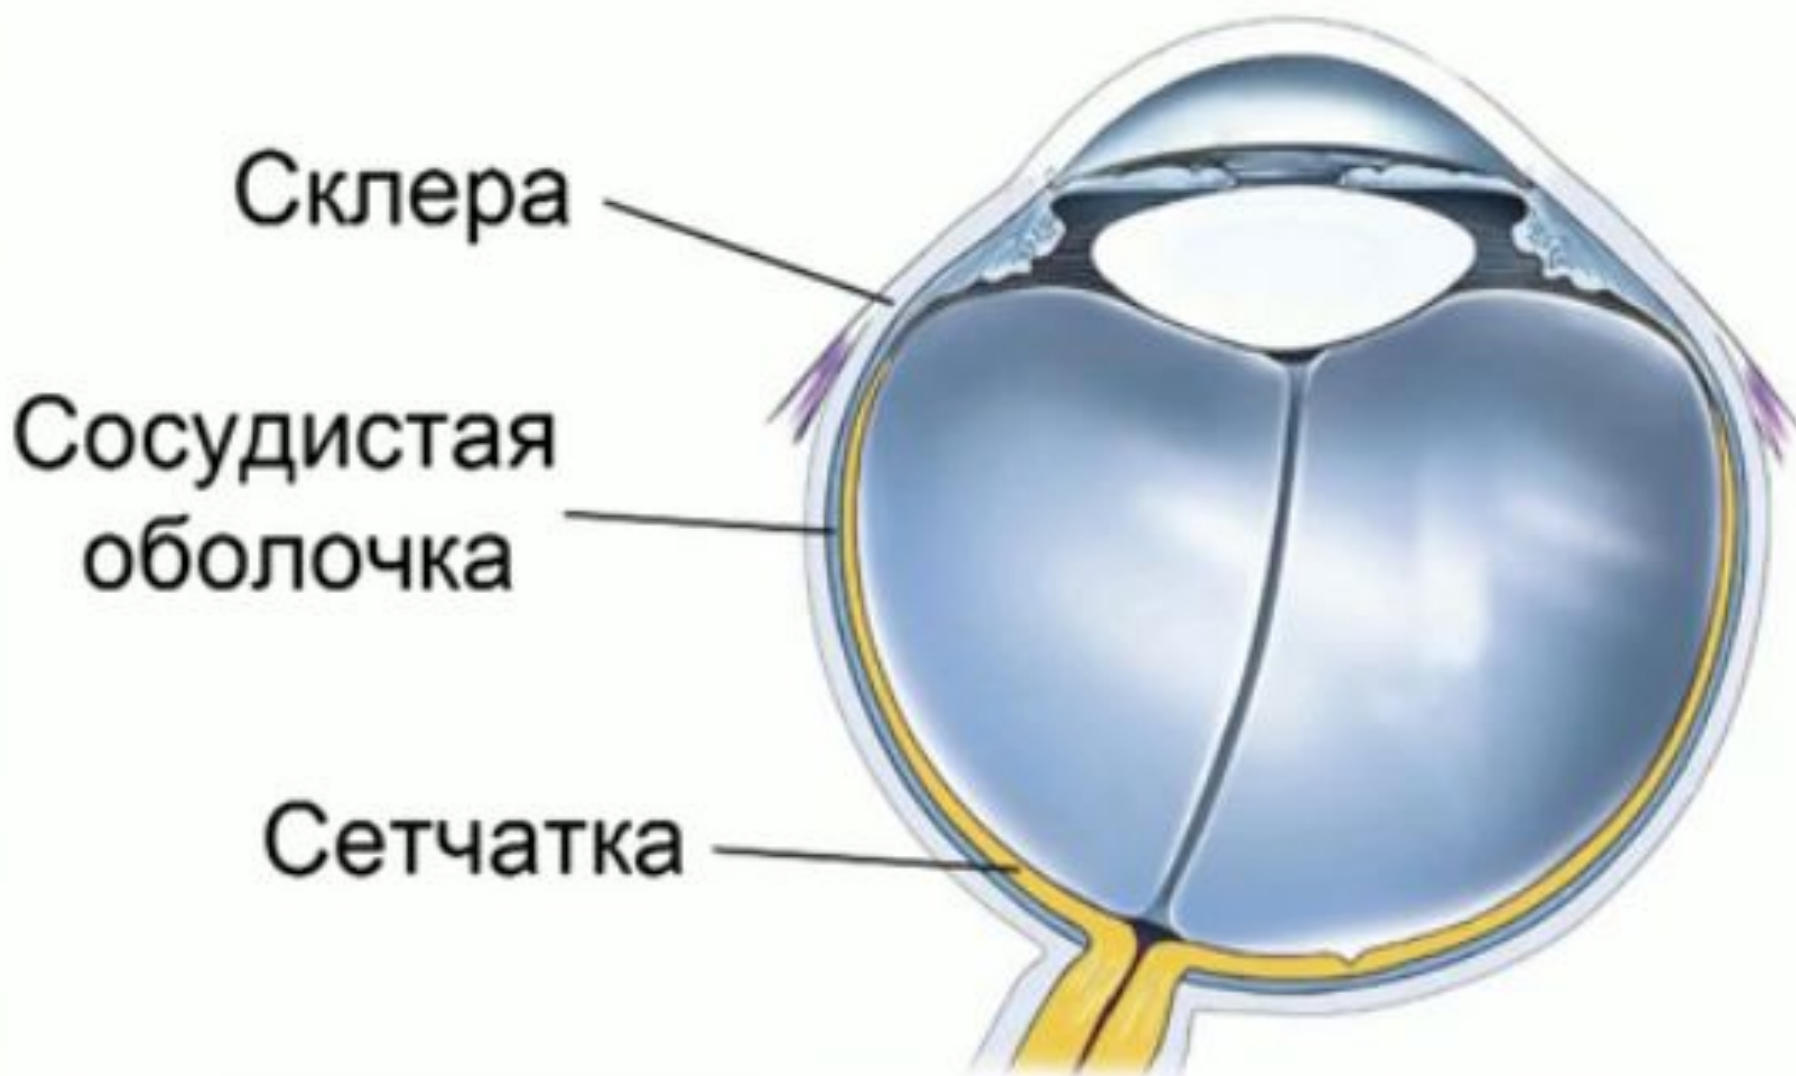

Зрительный анализатор

Глаза работают
15 - 18 часов
в сутки

87% всех ощущений - это
зрительные ощущения

Части зрительного анализатора

Костная
глазница

Жировая
ткань

Конъюктива

Слезные железы

Глазное яблоко

Роговица – передняя прозрачная часть белочной оболочки.

Участвует в образовании рефлексов:

- 1. Моргание
- 2. Смыкание век
- 3. Слёзотечение

Оптическая система глаза

**Радужка –
это
передняя
часть
сосудистой
оболочки.**

Зрачок

- ЭТО
ОТВЕРСТИЕ,
ЧЕРЕЗ
КОТОРОЕ
ПРОНИКАЕТ
СВЕТ.

Хрусталик

- ЭТО
ДВОЯКОВЫПУКЛОЕ
ТЕЛО,
расположенное
за зрачком

Структура глаза

Мышцы

Ресничное тело

Стекловидное
тело

«Фокусы» зрения

- Ваза или два профиля? В первую очередь большинство видит на этом рисунке вазу, а затем два профиля.

Сетка Германа