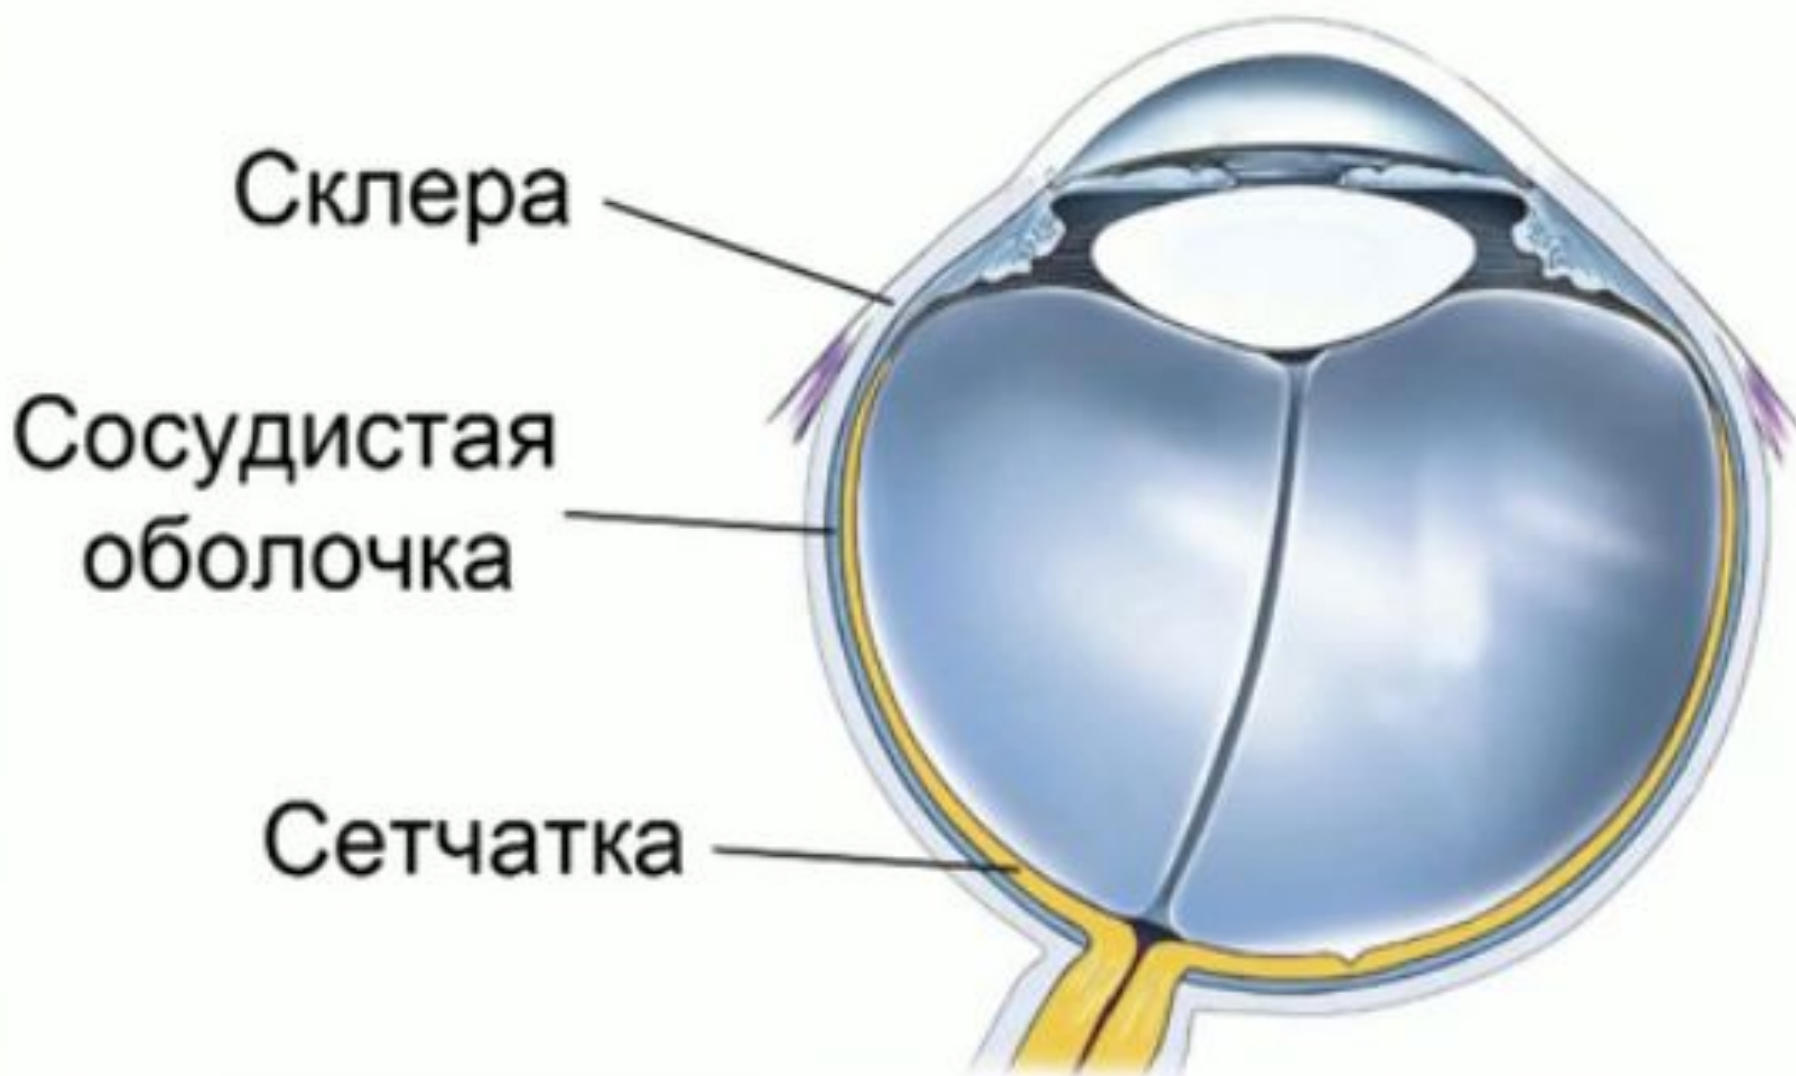

Зрительный анализатор

Глаза работают
15 - 18 часов
в сутки

87% всех ощущений - это
зрительные ощущения

Костная
глазница

Жировая
ткань

Конъюктива

Слезные железы

Глазное яблоко

Роговица – передняя прозрачная часть белочной оболочки.

Участвует в образовании рефлексов:

- 1. Моргание
- 2. Смыкание век
- 3. Слёзотечение

Оптическая система глаза

**Радужка –
это
передняя
часть
сосудистой
оболочки.**

Зрачок

- ЭТО
ОТВЕРСТИЕ,
ЧЕРЕЗ
КОТОРОЕ
ПРОНИКАЕТ
СВЕТ.

Хрусталик

- ЭТО
ДВОЯКОВЫПУКЛОЕ
ТЕЛО,
расположенное
за зрачком

Структура глаза

Мышцы

Ресничное тело

Стекловидное
тело

«Фокусы» зрения

- Ваза или два профиля? В первую очередь большинство видит на этом рисунке вазу, а затем два профиля.

Сетка Германа