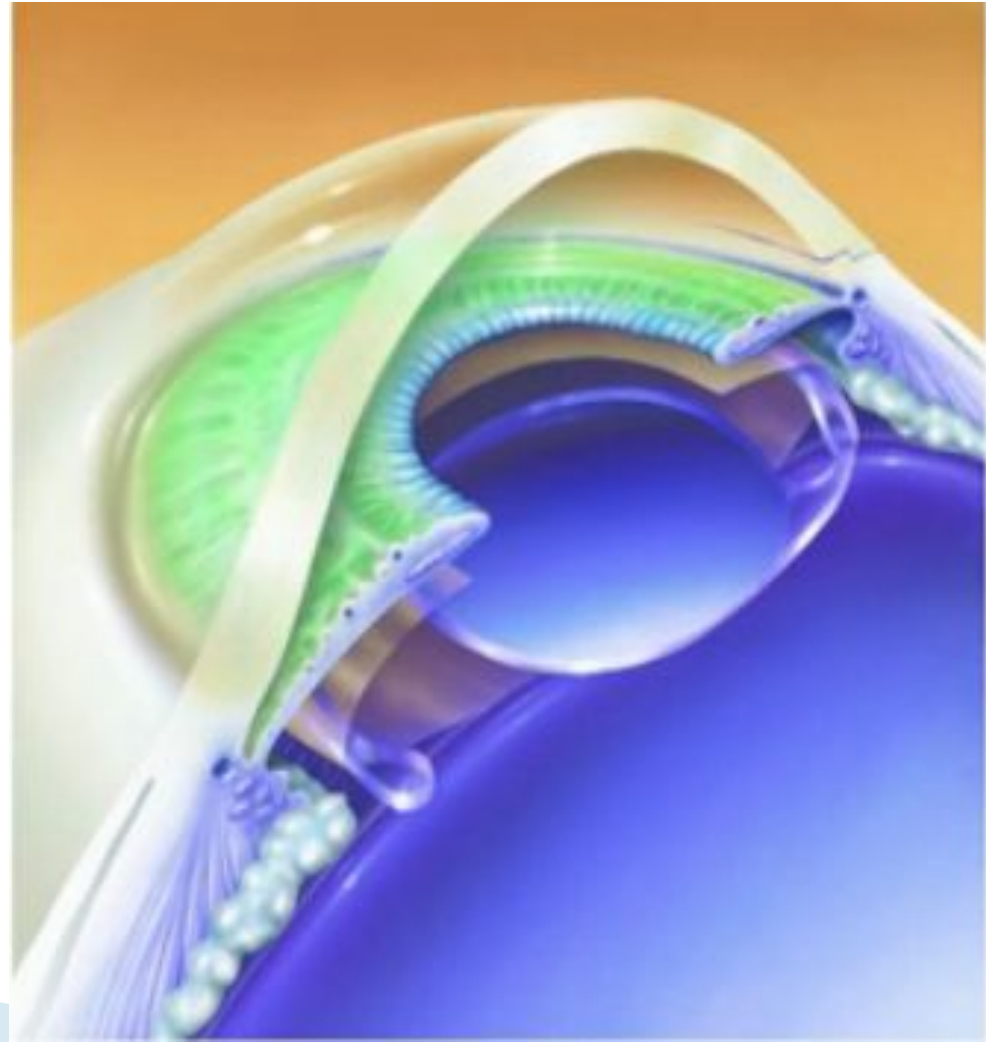

Глазное яблоко

Роговица – передняя прозрачная часть белочной оболочки.

Участвует в образовании рефлексов:

- 1. Моргание
- 2. Смыкание век
- 3. Слёзотечение

Оптическая система глаза

**Радужка –
это
передняя
часть
сосудистой
оболочки.**

Зрачок

- ЭТО
ОТВЕРСТИЕ,
ЧЕРЕЗ
КОТОРОЕ
ПРОНИКАЕТ
СВЕТ.

Хрусталик

- ЭТО
ДВОЯКОВЫПУКЛОЕ
ТЕЛО,
расположенное
за зрачком

Структура глаза

Мышцы

Ресничное тело

Стекловидное
тело

Структура сетчатки

Колбочки
(7 млн)

Палочки
(130 млн)

Структура сетчатки

Жёлтое
пятно

Три вида колбочек в сетчатке

Построение изображения в глазу

Слепое пятно

«Фокусы» зрения

- Ваза или два профиля? В первую очередь большинство видит на этом рисунке вазу, а затем два профиля.

Сетка Германа