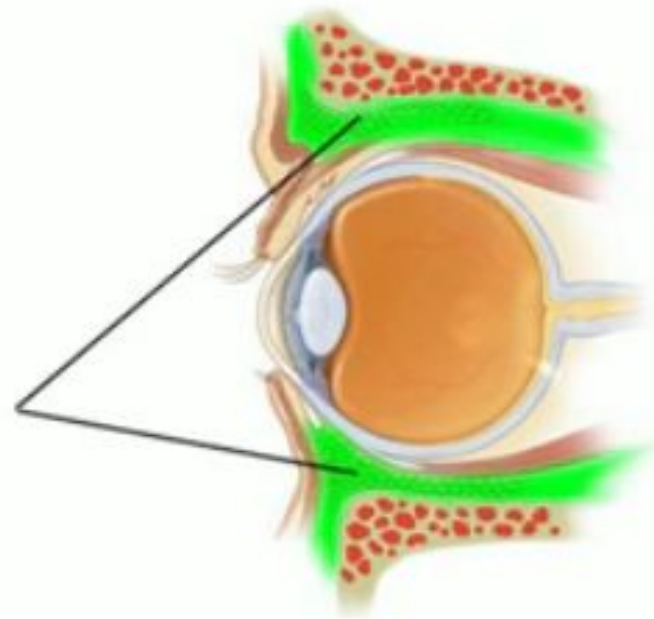

Зрительный анализатор

Глаза работают
15 - 18 часов
в сутки

87% всех ощущений - это
зрительные ощущения

Костная
глазница

Жировая
ткань

Конъюктива

Слезные железы

Глазное яблоко

Роговица – передняя прозрачная часть белочной оболочки.

Участвует в образовании рефлексов:

- 1. Моргание
- 2. Смыкание век
- 3. Слёзотечение

Оптическая система глаза

**Радужка –
это
передняя
часть
сосудистой
оболочки.**

Зрачок

- ЭТО
ОТВЕРСТИЕ,
ЧЕРЕЗ
КОТОРОЕ
ПРОНИКАЕТ
СВЕТ.

Хрусталик

- ЭТО
ДВОЯКОВЫПУКЛОЕ
ТЕЛО,
расположенное
за зрачком

Структура глаза

Мышцы

Ресничное тело

Стекловидное
тело

«Фокусы» зрения

- Ваза или два профиля? В первую очередь большинство видит на этом рисунке вазу, а затем два профиля.

Сетка Германа