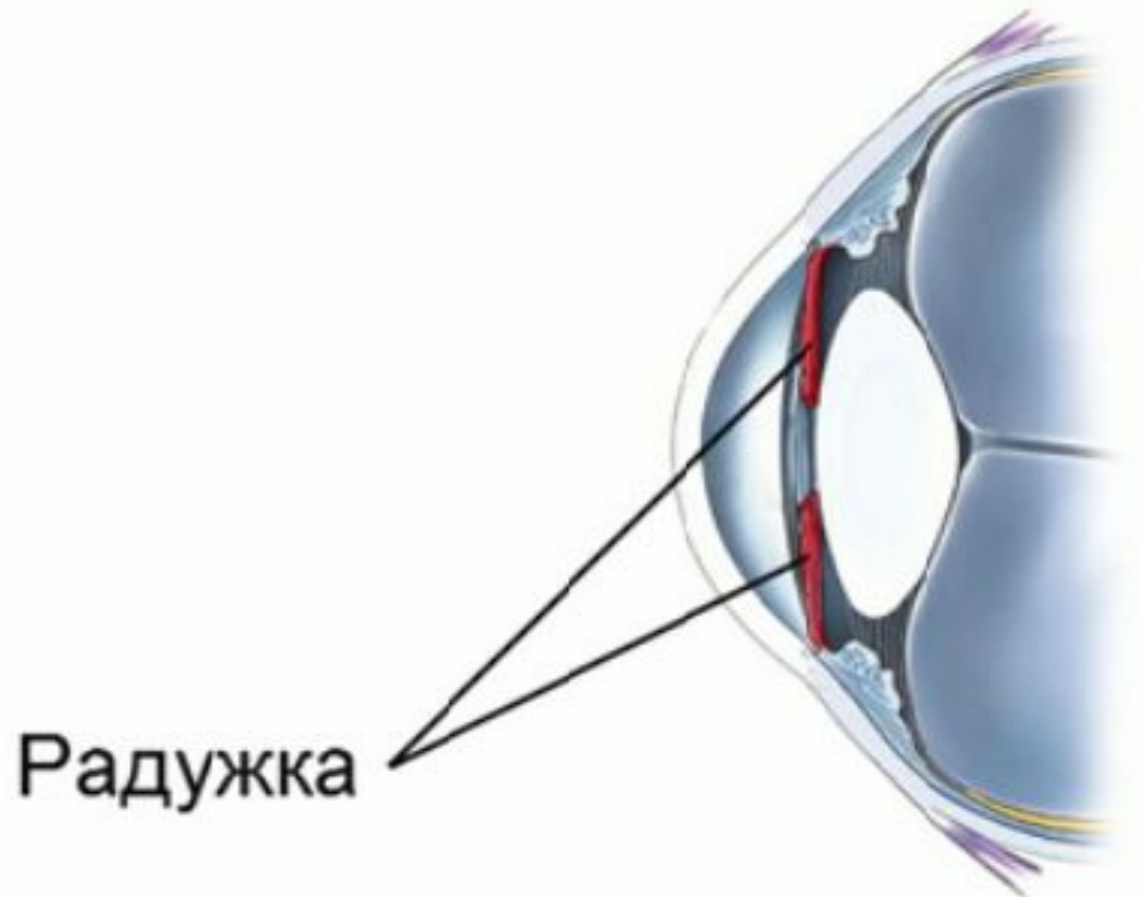

Глазное яблоко

Роговица – передняя прозрачная часть белочной оболочки.

Участвует в образовании рефлексов:

- 1. Моргание
- 2. Смыкание век
- 3. Слёзотечение

Оптическая система глаза

**Радужка –
это
передняя
часть
сосудистой
оболочки.**

Зрачок

- ЭТО
ОТВЕРСТИЕ,
ЧЕРЕЗ
КОТОРОЕ
ПРОНИКАЕТ
СВЕТ.

Хрусталик

- ЭТО
ДВОЯКОВЫПУКЛОЕ
ТЕЛО,
расположенное
за зрачком

Структура глаза

Мышцы

Ресничное тело

Стекловидное
тело

Структура сетчатки

Колбочки
(7 млн)

Палочки
(130 млн)

Структура сетчатки

Жёлтое
пятно

Три вида колбочек в сетчатке

Построение изображения в глазу

Слепое пятно

«Фокусы» зрения

- Ваза или два профиля? В первую очередь большинство видит на этом рисунке вазу, а затем два профиля.

Сетка Германа