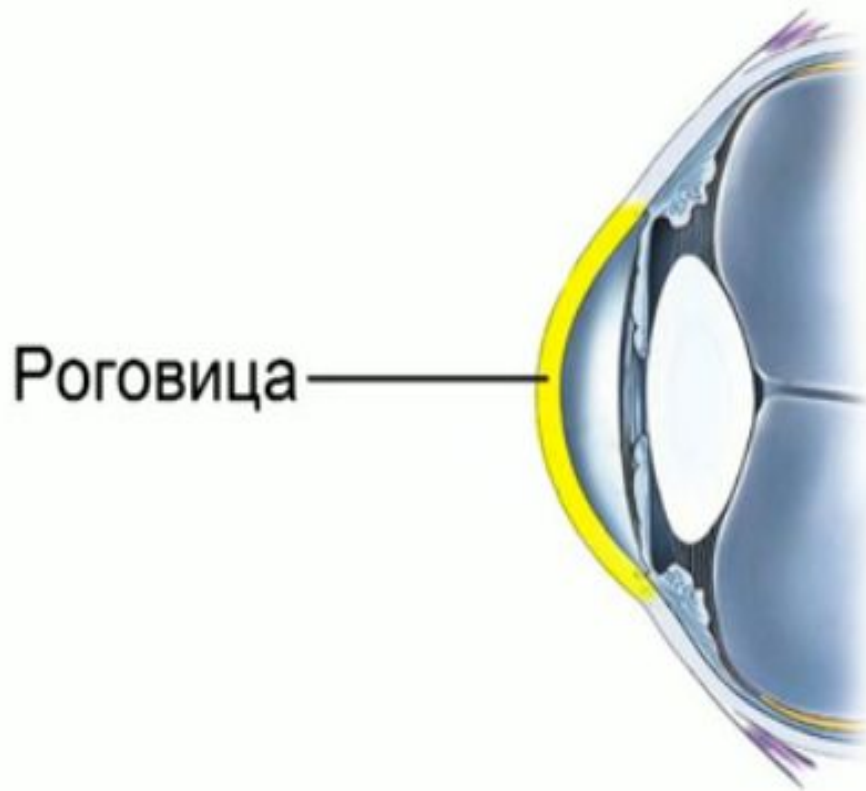

Зрительный анализатор

Глаза работают
15 - 18 часов
в сутки

87% всех ощущений - это
зрительные ощущения

Части зрительного анализатора

Костная
глазница

Жировая
ткань

Конъюктива

Слезные железы

Глазное яблоко

Роговица – передняя прозрачная часть белочной оболочки.

Участвует в образовании рефлексов:

- 1. Моргание
- 2. Смыкание век
- 3. Слёзотечение

Оптическая система глаза

**Радужка –
это
передняя
часть
сосудистой
оболочки.**

Зрачок

- ЭТО
ОТВЕРСТИЕ,
ЧЕРЕЗ
КОТОРОЕ
ПРОНИКАЕТ
СВЕТ.

Хрусталик

- ЭТО
ДВОЯКОВЫПУКЛОЕ
ТЕЛО,
расположенное
за зрачком

Структура глаза

Мышцы

Ресничное тело

Стекловидное
тело

«Фокусы» зрения

- Ваза или два профиля? В первую очередь большинство видит на этом рисунке вазу, а затем два профиля.

Сетка Германа