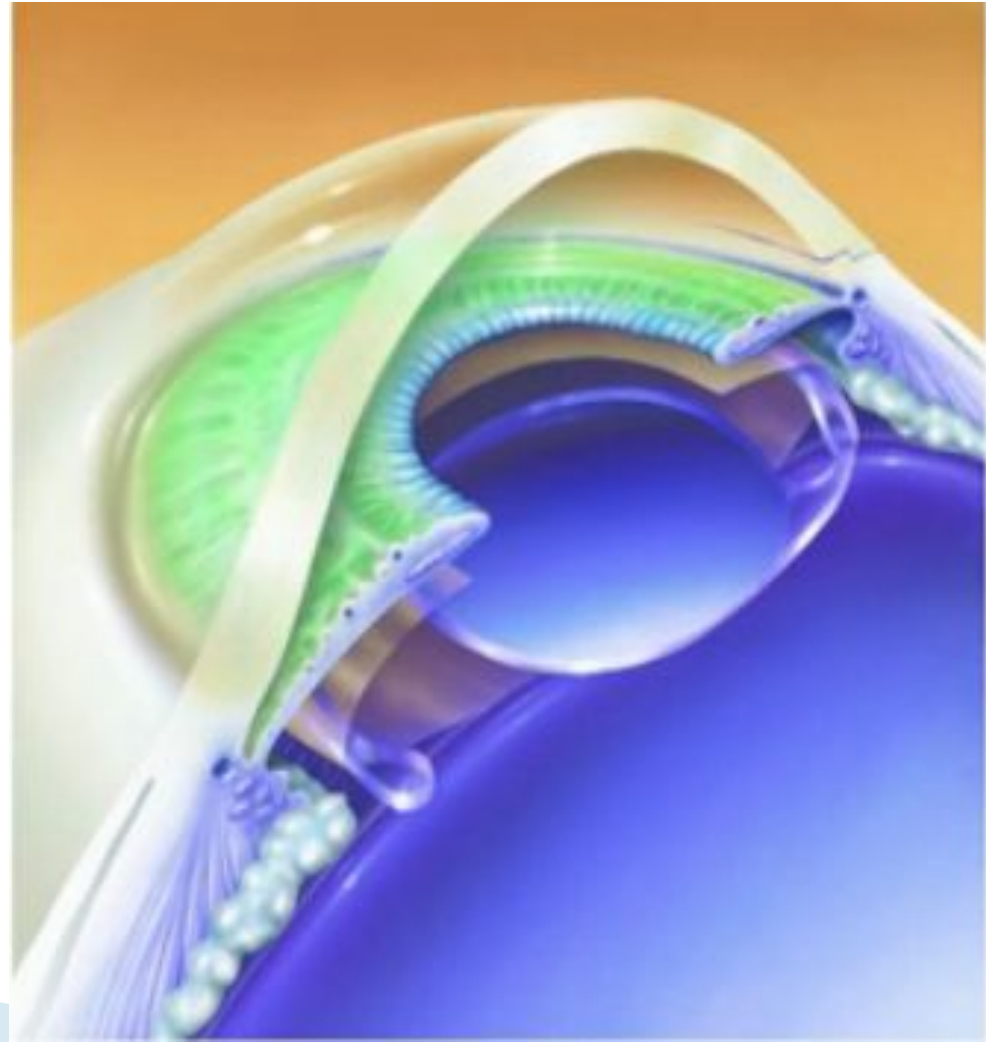

Роговица – передняя прозрачная часть белочной оболочки.

Участвует в образовании рефлексов:

- 1. Моргание
- 2. Смыкание век
- 3. Слёзотечение

Оптическая система глаза

**Радужка –
это
передняя
часть
сосудистой
оболочки.**

Зрачок

- ЭТО
ОТВЕРСТИЕ,
ЧЕРЕЗ
КОТОРОЕ
ПРОНИКАЕТ
СВЕТ.

Хрусталик

- ЭТО
ДВОЯКОВЫПУКЛОЕ
ТЕЛО,
расположенное
за зрачком

Структура глаза

Мышцы

Ресничное тело

Стекловидное
тело

Структура сетчатки

Колбочки
(7 млн)

Палочки
(130 млн)

Структура сетчатки

Жёлтое
пятно

Три вида колбочек в сетчатке

Построение изображения в глазу

Слепое пятно

«Фокусы» зрения

- Ваза или два профиля? В первую очередь большинство видит на этом рисунке вазу, а затем два профиля.

Сетка Германа