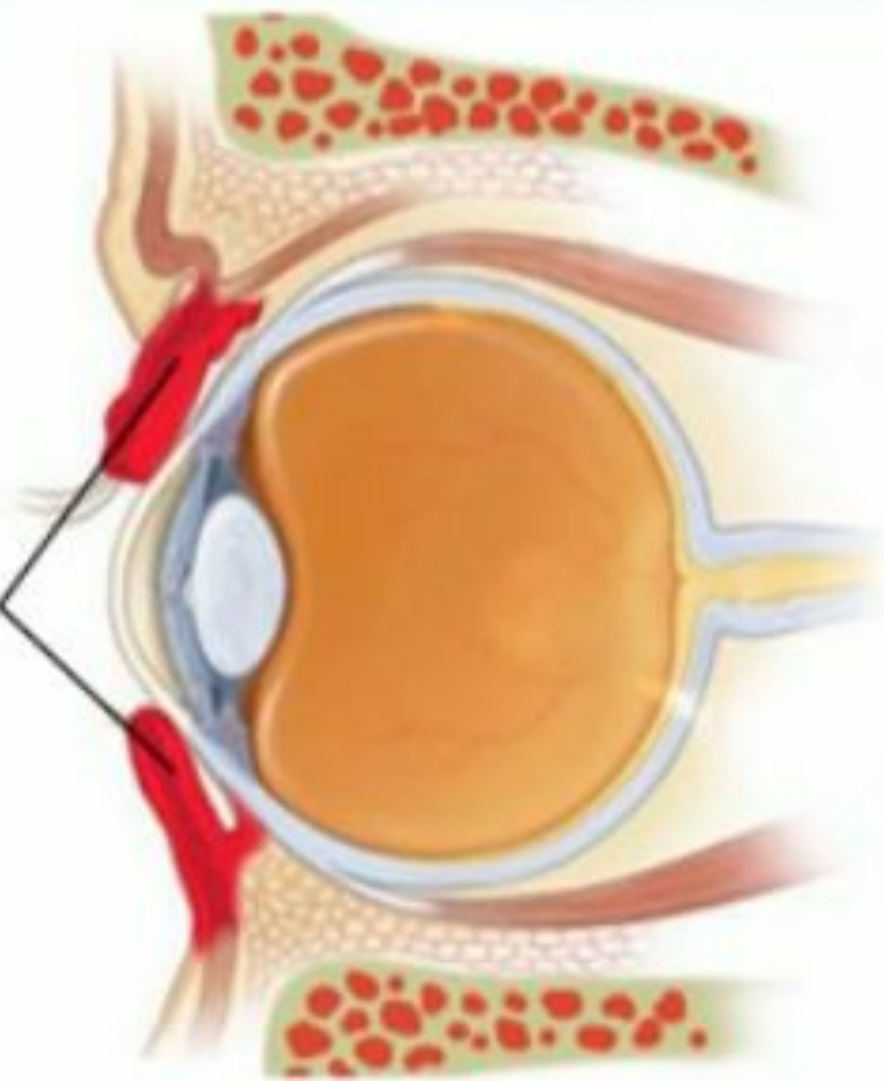

Зрительный анализатор

Глаза работают
15 - 18 часов
в сутки

87% всех ощущений - это
зрительные ощущения

Части зрительного анализатора

Костная
глазница

Жировая
ткань

Конъюктива

Слезные железы

Глазное яблоко

Роговица – передняя прозрачная часть белочной оболочки.

Участвует в образовании рефлексов:

- 1. Моргание
- 2. Смыкание век
- 3. Слёзотечение

Оптическая система глаза

**Радужка –
это
передняя
часть
сосудистой
оболочки.**

Зрачок

- ЭТО
ОТВЕРСТИЕ,
ЧЕРЕЗ
КОТОРОЕ
ПРОНИКАЕТ
СВЕТ.

Хрусталик

- ЭТО
ДВОЯКОВЫПУКЛОЕ
ТЕЛО,
расположенное
за зрачком

Структура глаза

Мышцы

Ресничное тело

Стекловидное
тело

«Фокусы» зрения

- Ваза или два профиля? В первую очередь большинство видит на этом рисунке вазу, а затем два профиля.

Сетка Германа