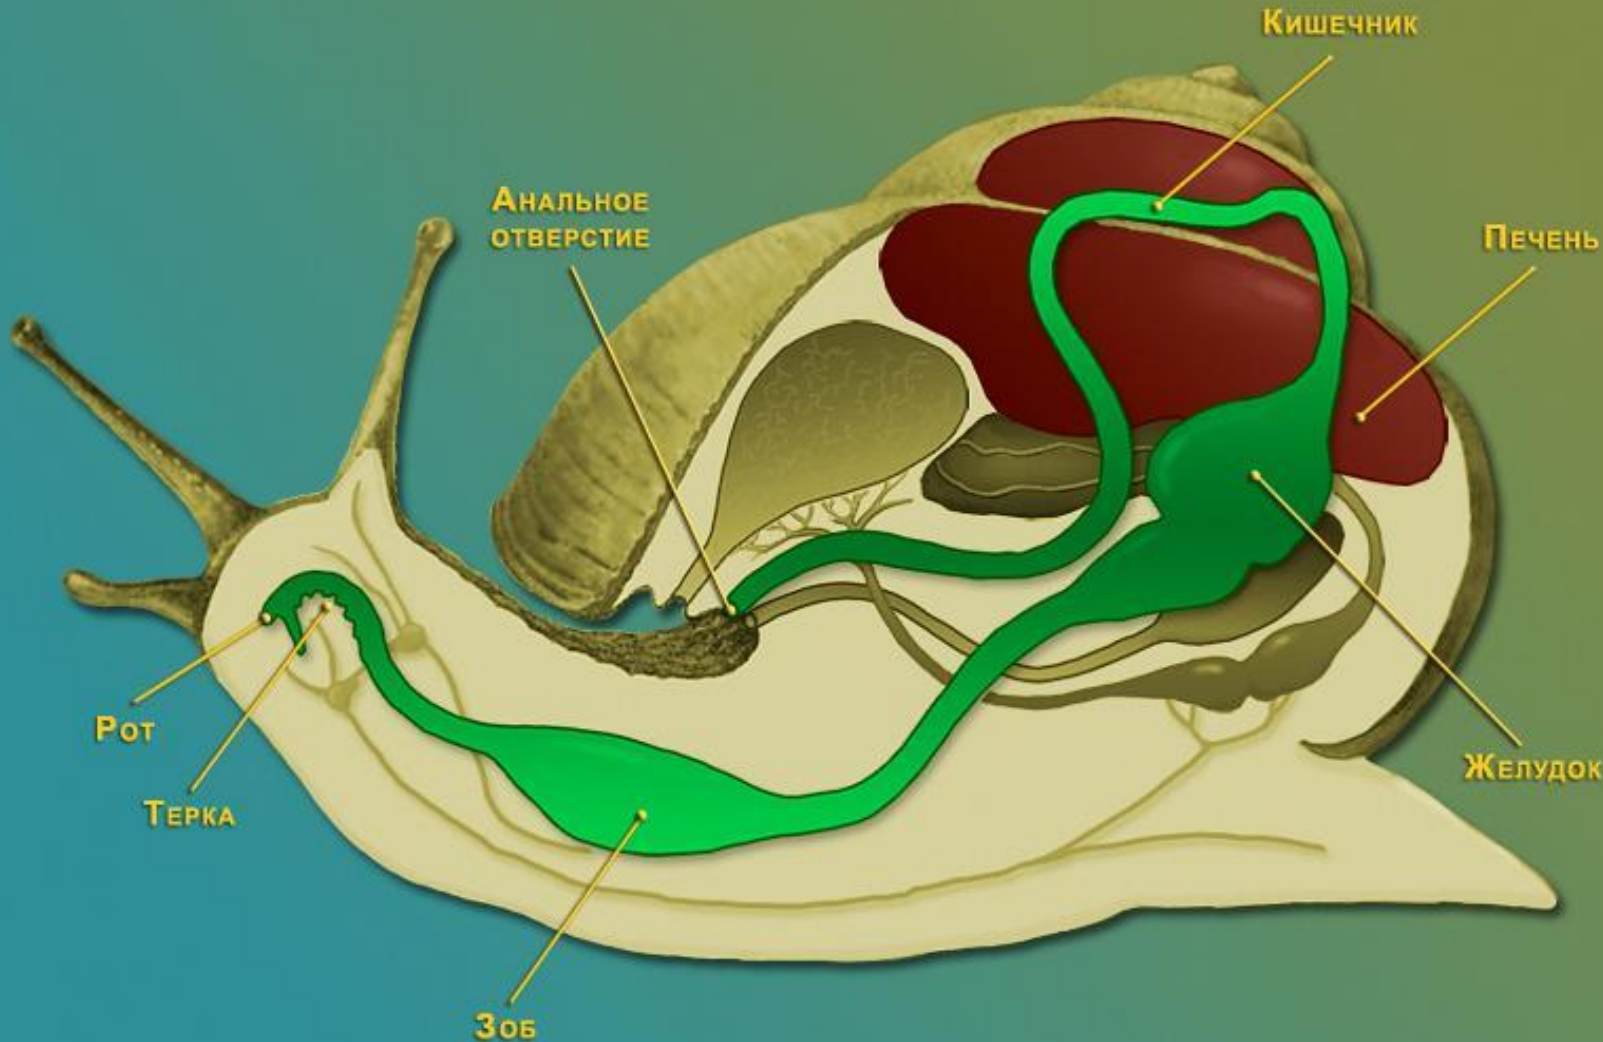

Класс Брюхоногие МОЛЛЮСКИ

Место обитания: моря,
пресные водоёмы, суша

Ассиметричны

Имеют раковину,
закрученную по часовой
стрелке.

Перемещение с помощью
ноги

Большой прудовик

Голый слизень

Класс Брюхоногие - Gastropoda

- Брюхоногие - самый большой класс моллюсков, в котором около 90 тысяч видов. Большинство из них живет в морях, отличается красотой раковин.

Пищеварительная система

Во рту, на особом подвижном выросте, напоминающем язык, имеется тёрка-радула-особое устройство в виде ленты с роговыми зубчиками