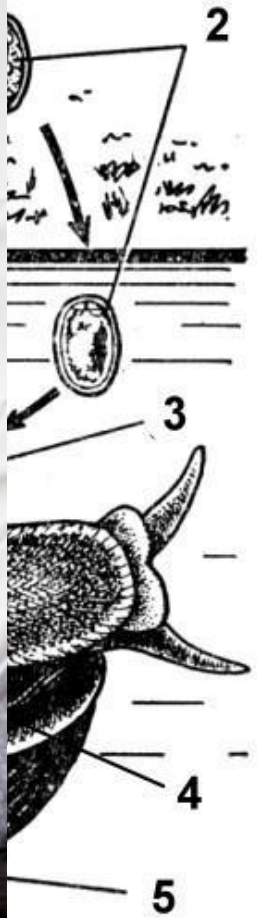

Класс Брюхоногие МОЛЛЮСКИ

Место обитания: моря,
пресные водоёмы, суша

Ассиметричны

Имеют раковину,
закрученную по часовой
стрелке.

Перемещение с помощью
ноги

Большой прудовик

© Ondřej Machač

Голый слизень

Дыхательная система

Кровеносная система (незамкнутая)

Нервная система

Схема выделительной системы моллюсков.

РАЗВИТИЕ НАЗЕМНЫХ БРЮХОНОГИХ МОЛЛЮСКОВ

Размножение моллюсков

660

660