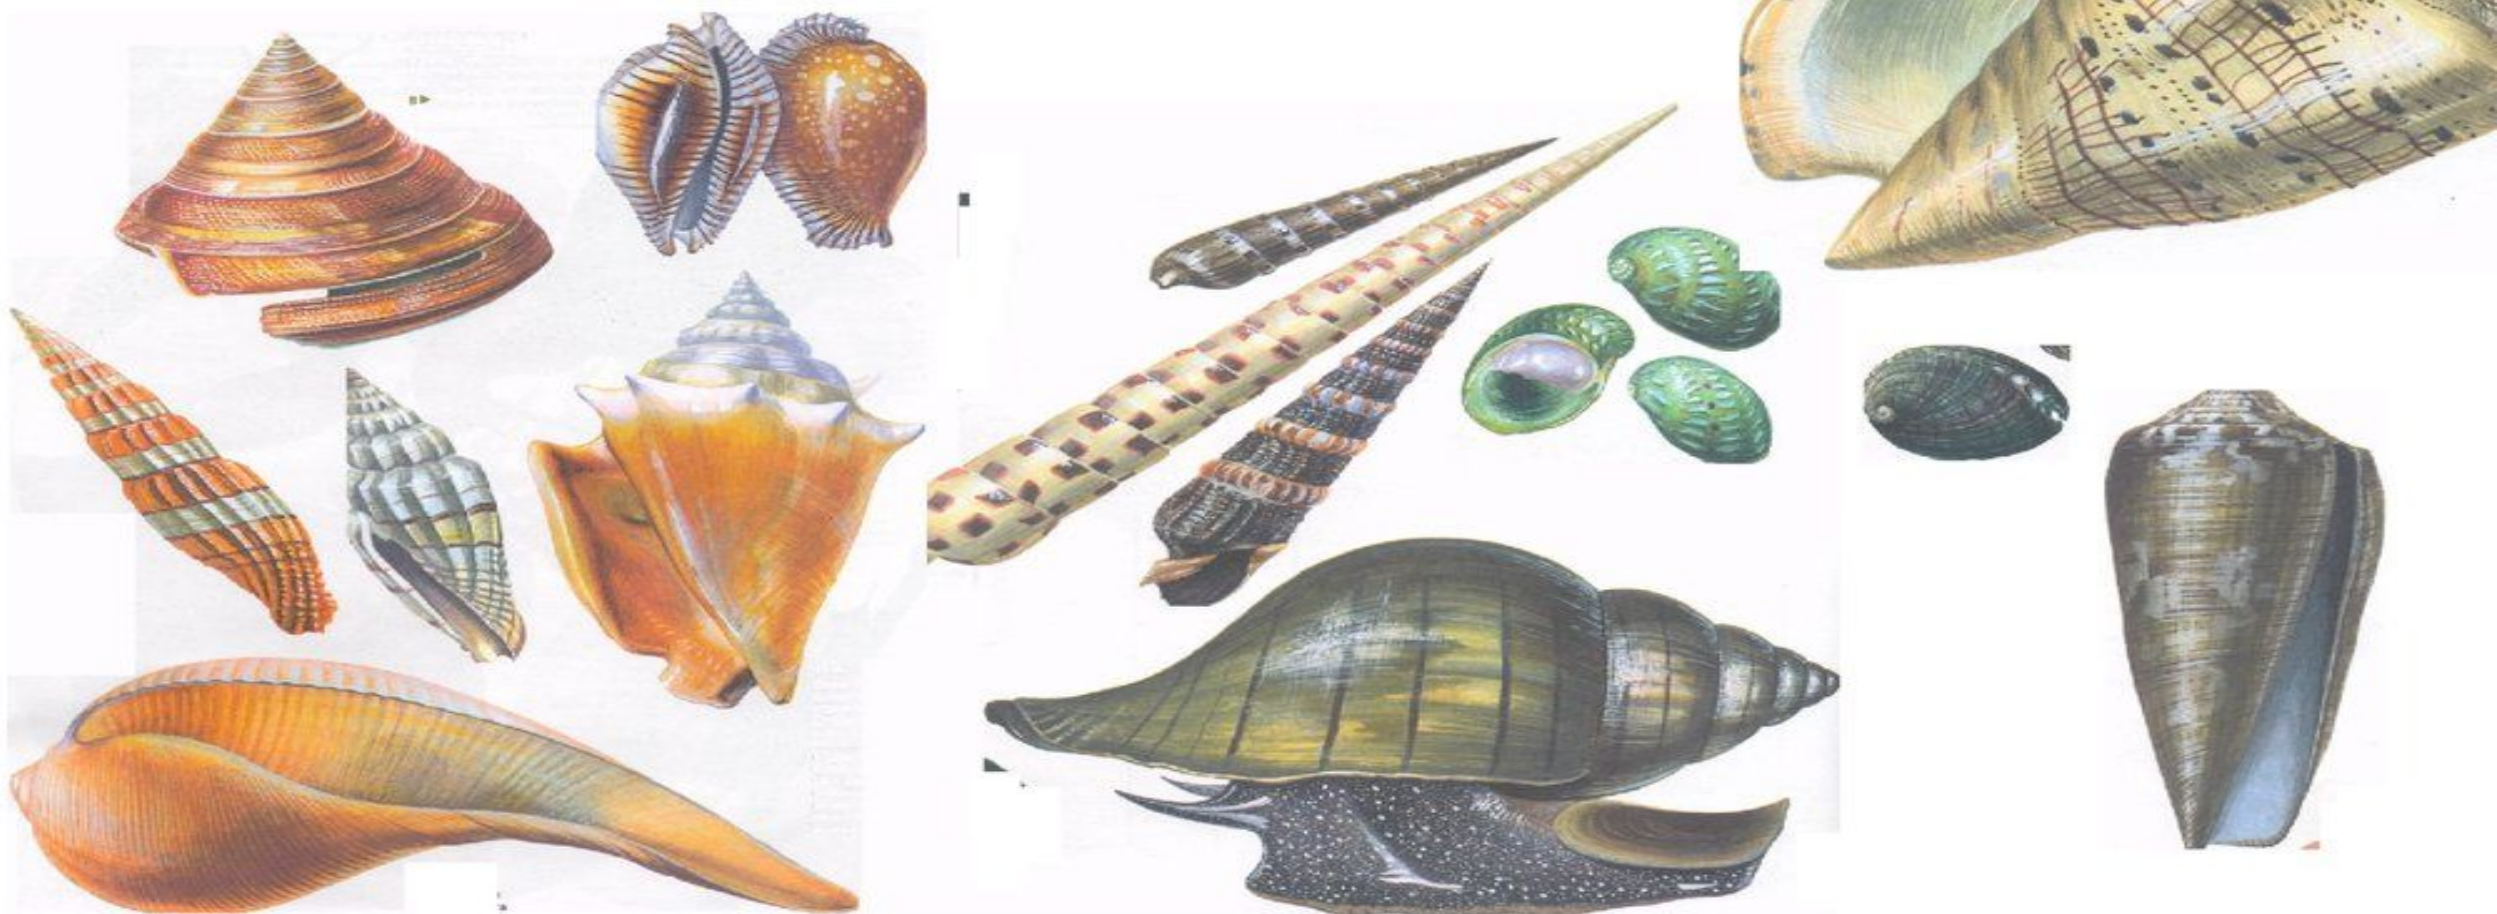

# Класс Брюхоногие МОЛЛЮСКИ

Место обитания: моря,  
пресные водоёмы, суша

Ассиметричны

Имеют раковину,  
закрученную по часовой  
стрелке.

Перемещение с помощью  
ноги

**Большой прудовик**

**Голый слизень**

# Класс Брюхоногие - Gastropoda

- Брюхоногие - самый большой класс моллюсков, в котором около 90 тысяч видов. Большинство из них живет в морях, отличается красотой раковин.

# Пищеварительная система

Во рту, на особом подвижном выросте, напоминающем язык, имеется тёрка-радула-особое устройство в виде ленты с роговыми зубчиками