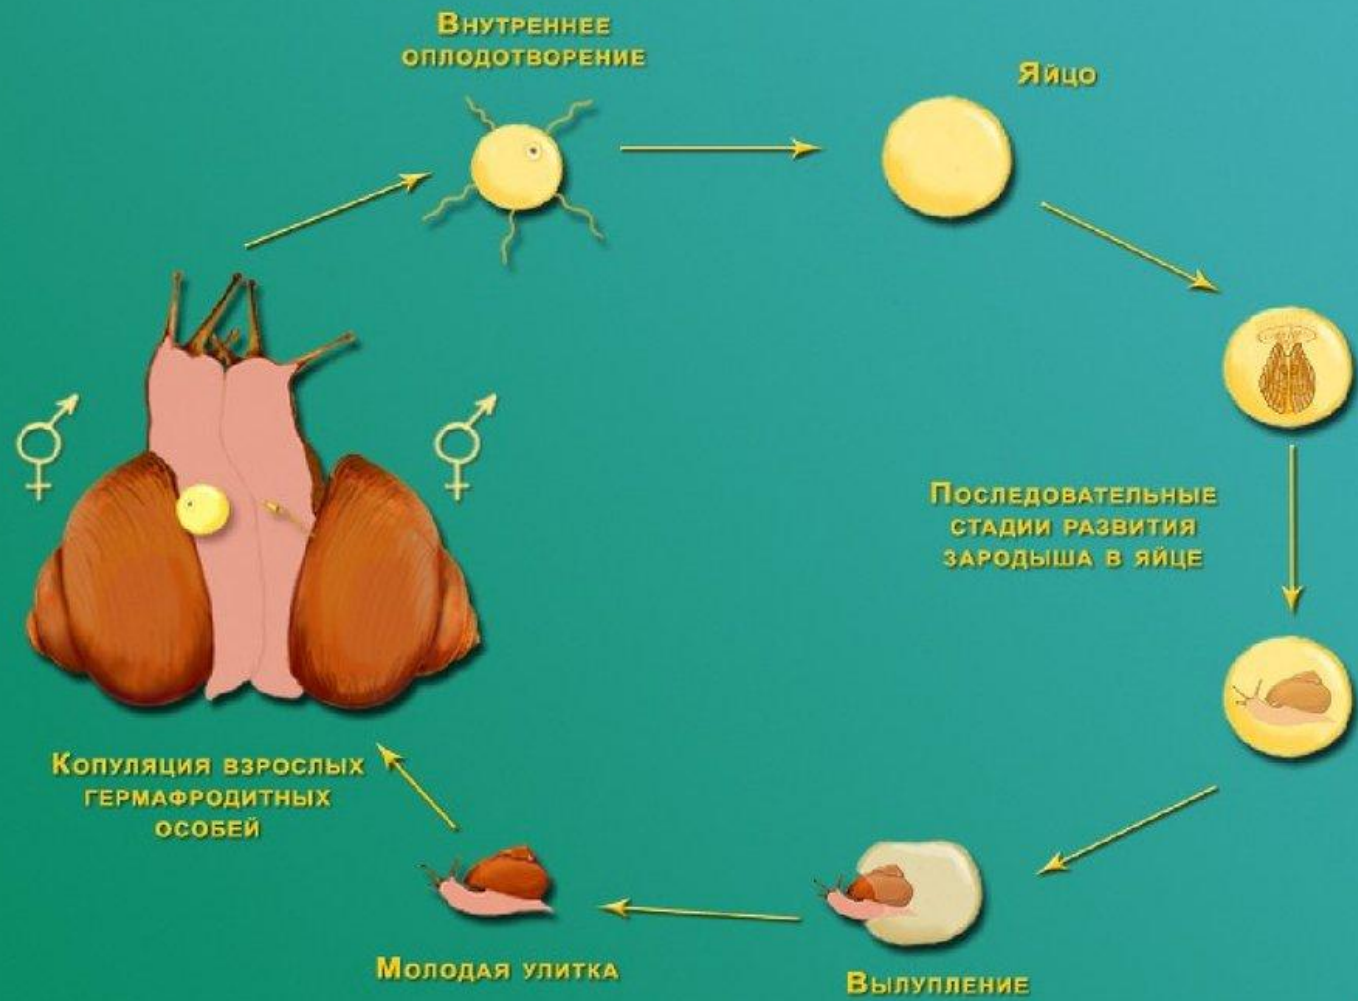

Класс Брюхоногие МОЛЛЮСКИ

Место обитания: моря,
пресные водоёмы, суша

Ассиметричны

Имеют раковину,
закрученную по часовой
стрелке.

Перемещение с помощью
ноги

Большой прудовик

© Ondřej Machač

Голый слизень

Дыхательная система

Кровеносная система (незамкнутая)

Нервная система

Схема выделительной системы моллюсков.

РАЗВИТИЕ НАЗЕМНЫХ БРЮХОНОГИХ МОЛЛЮСКОВ

Размножение моллюсков

660

660