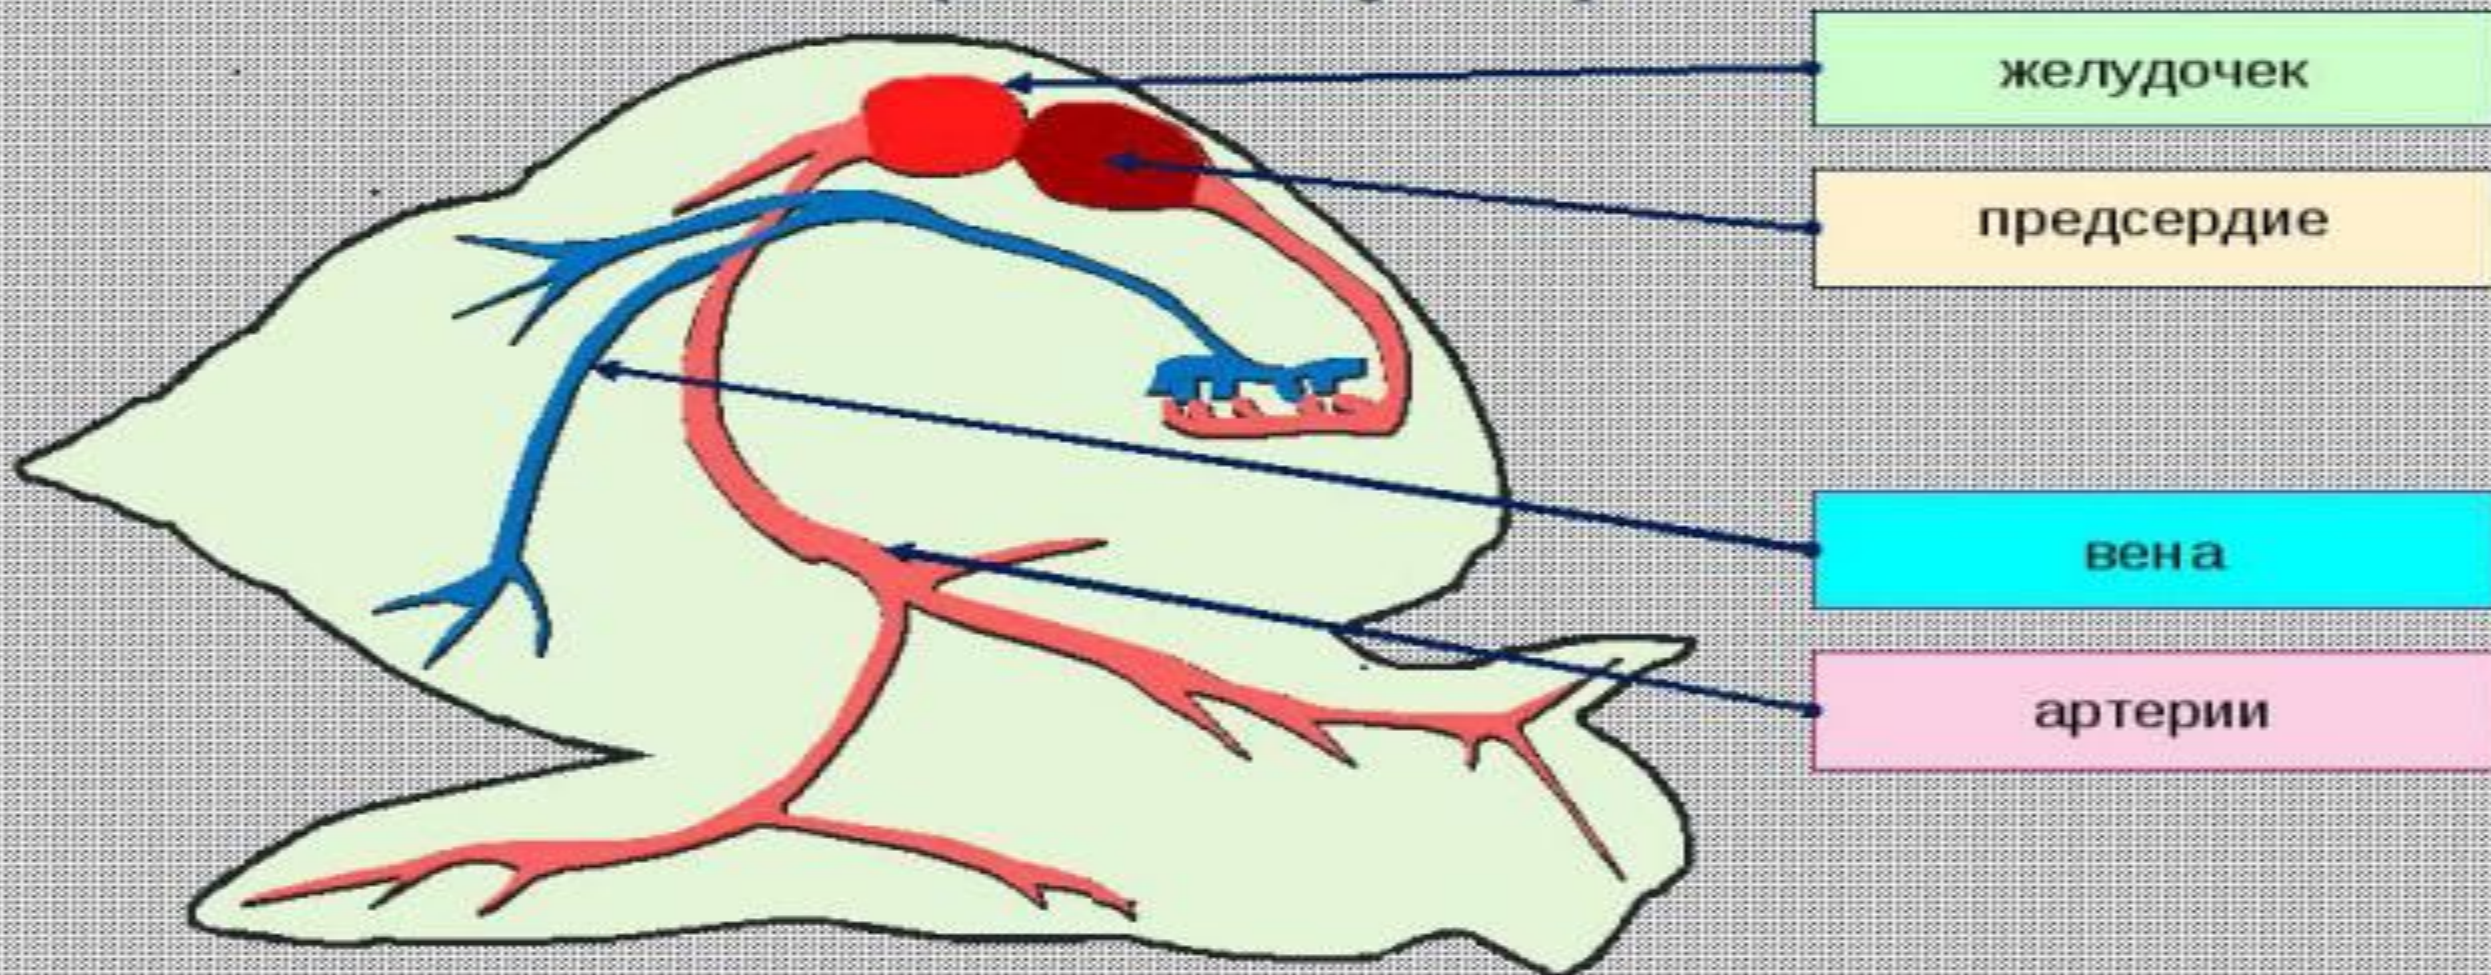

Кровеносная система (незамкнутая)