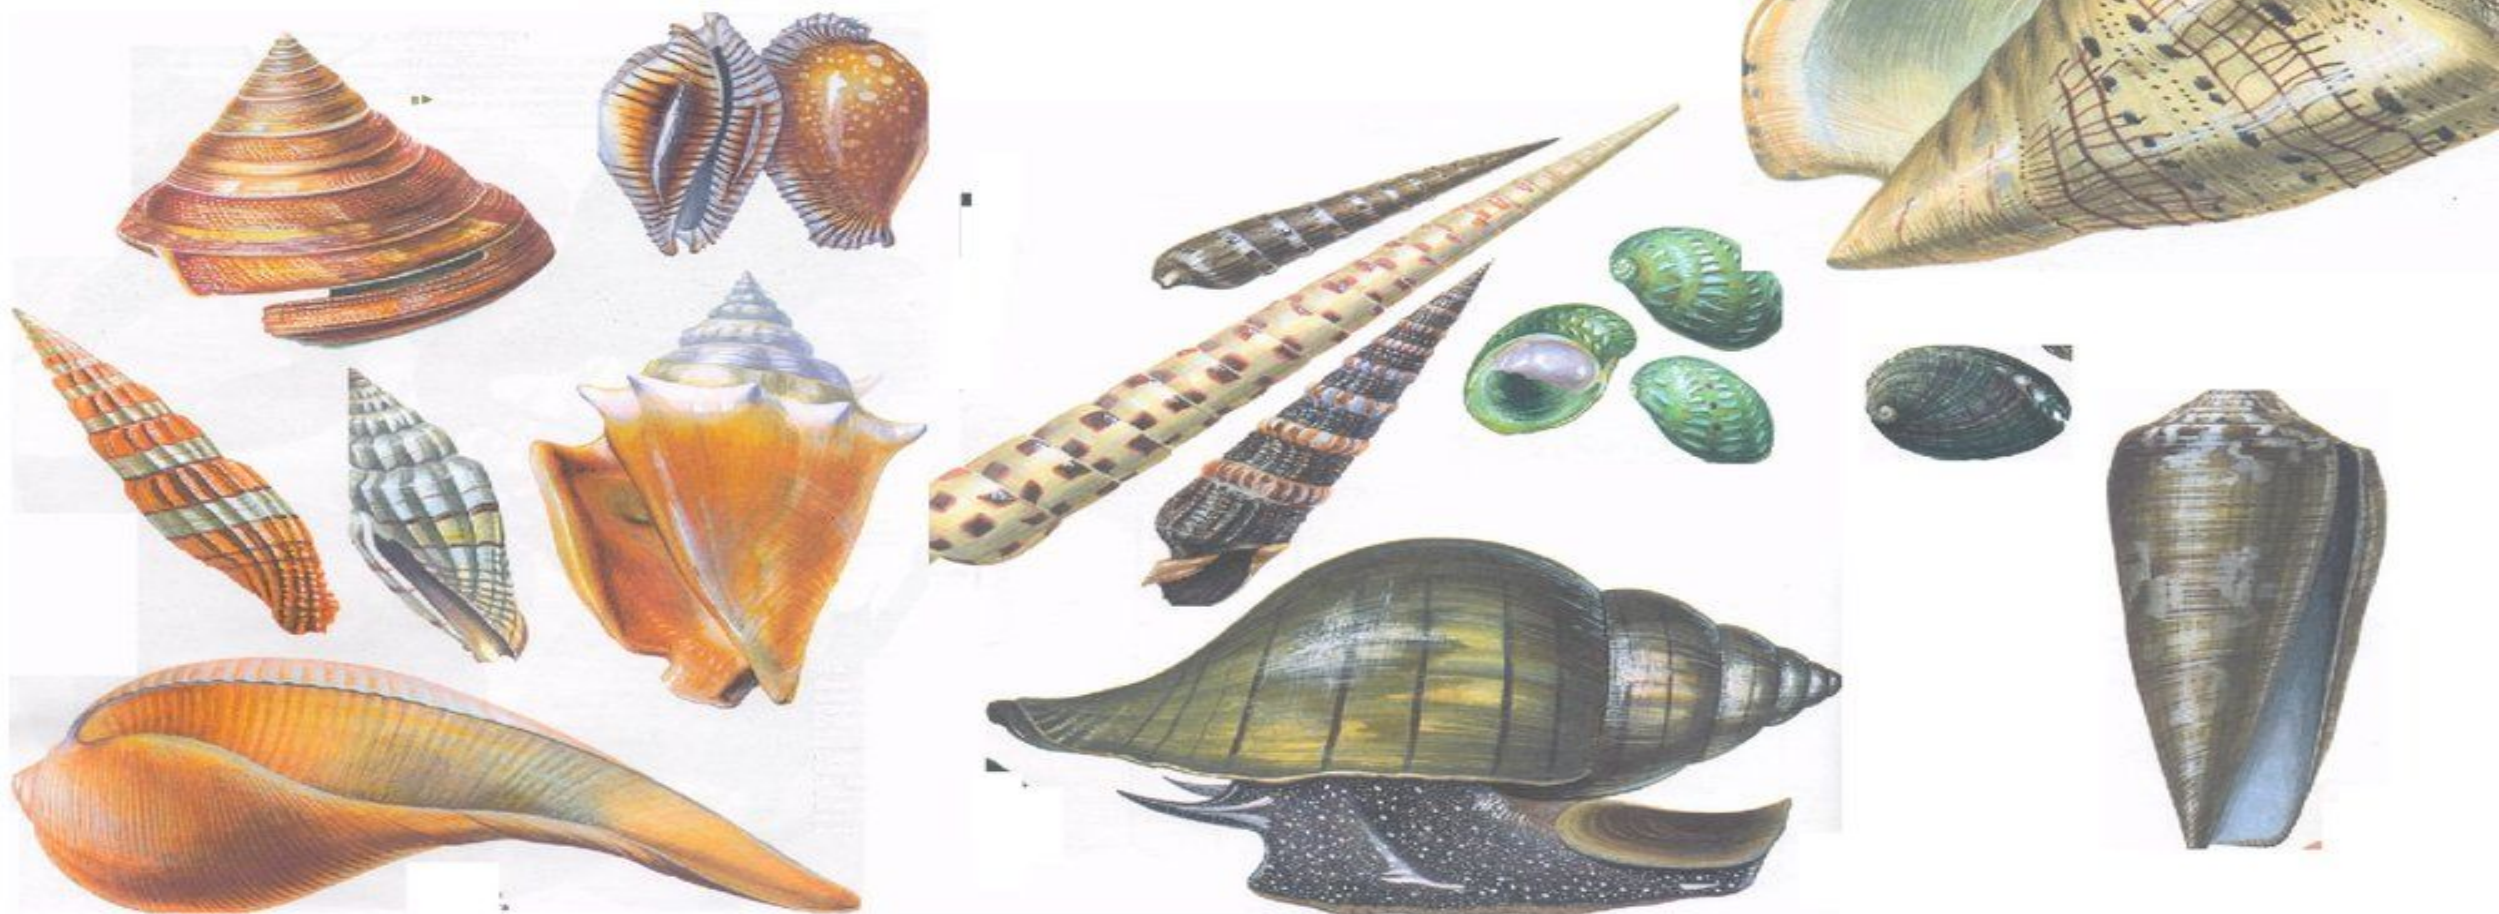

Класс Брюхоногие МОЛЛЮСКИ

Место обитания: моря,
пресные водоёмы, суша

Ассиметричны

Имеют раковину,
закрученную по часовой
стрелке.

Перемещение с помощью
ноги

Большой прудовик

© Ondřej Machač

Голый слизень

Класс Брюхоногие - Gastropoda

- Брюхоногие - самый большой класс моллюсков, в котором около 90 тысяч видов. Большинство из них живет в морях, отличается красотой раковин.

Пищеварительная система

Во рту, на особом подвижном выросте, напоминающем язык, имеется тёрка-радула-особое устройство в виде ленты с роговыми зубчиками