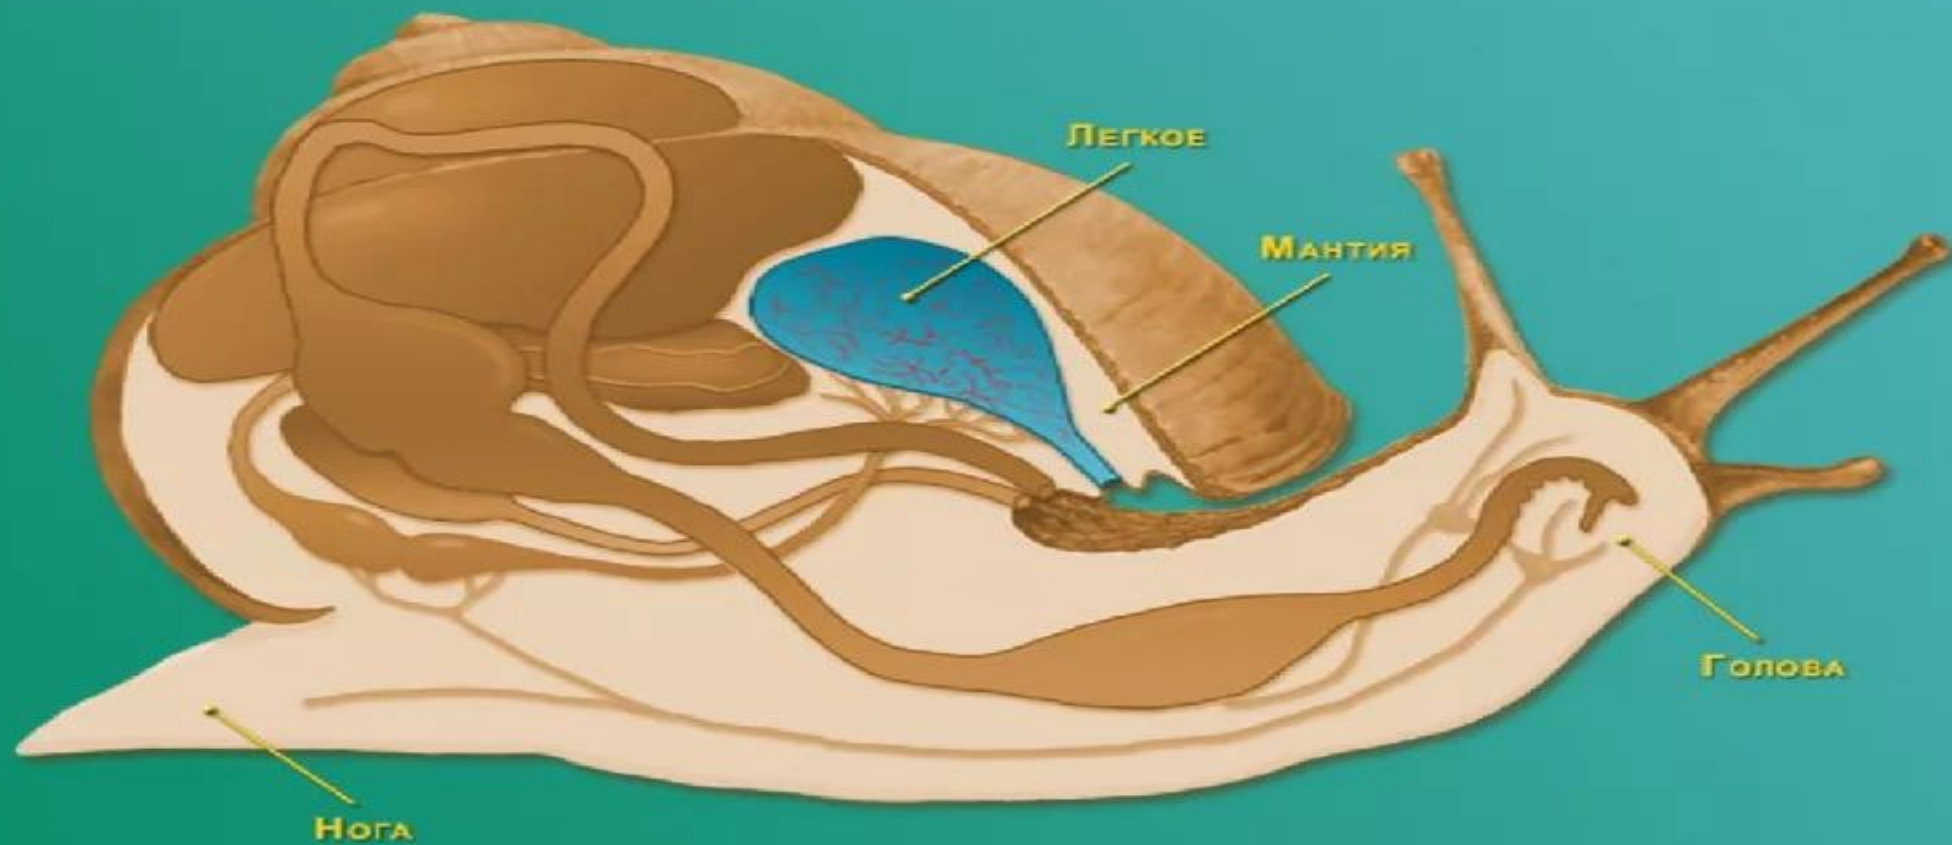

Дыхательная система