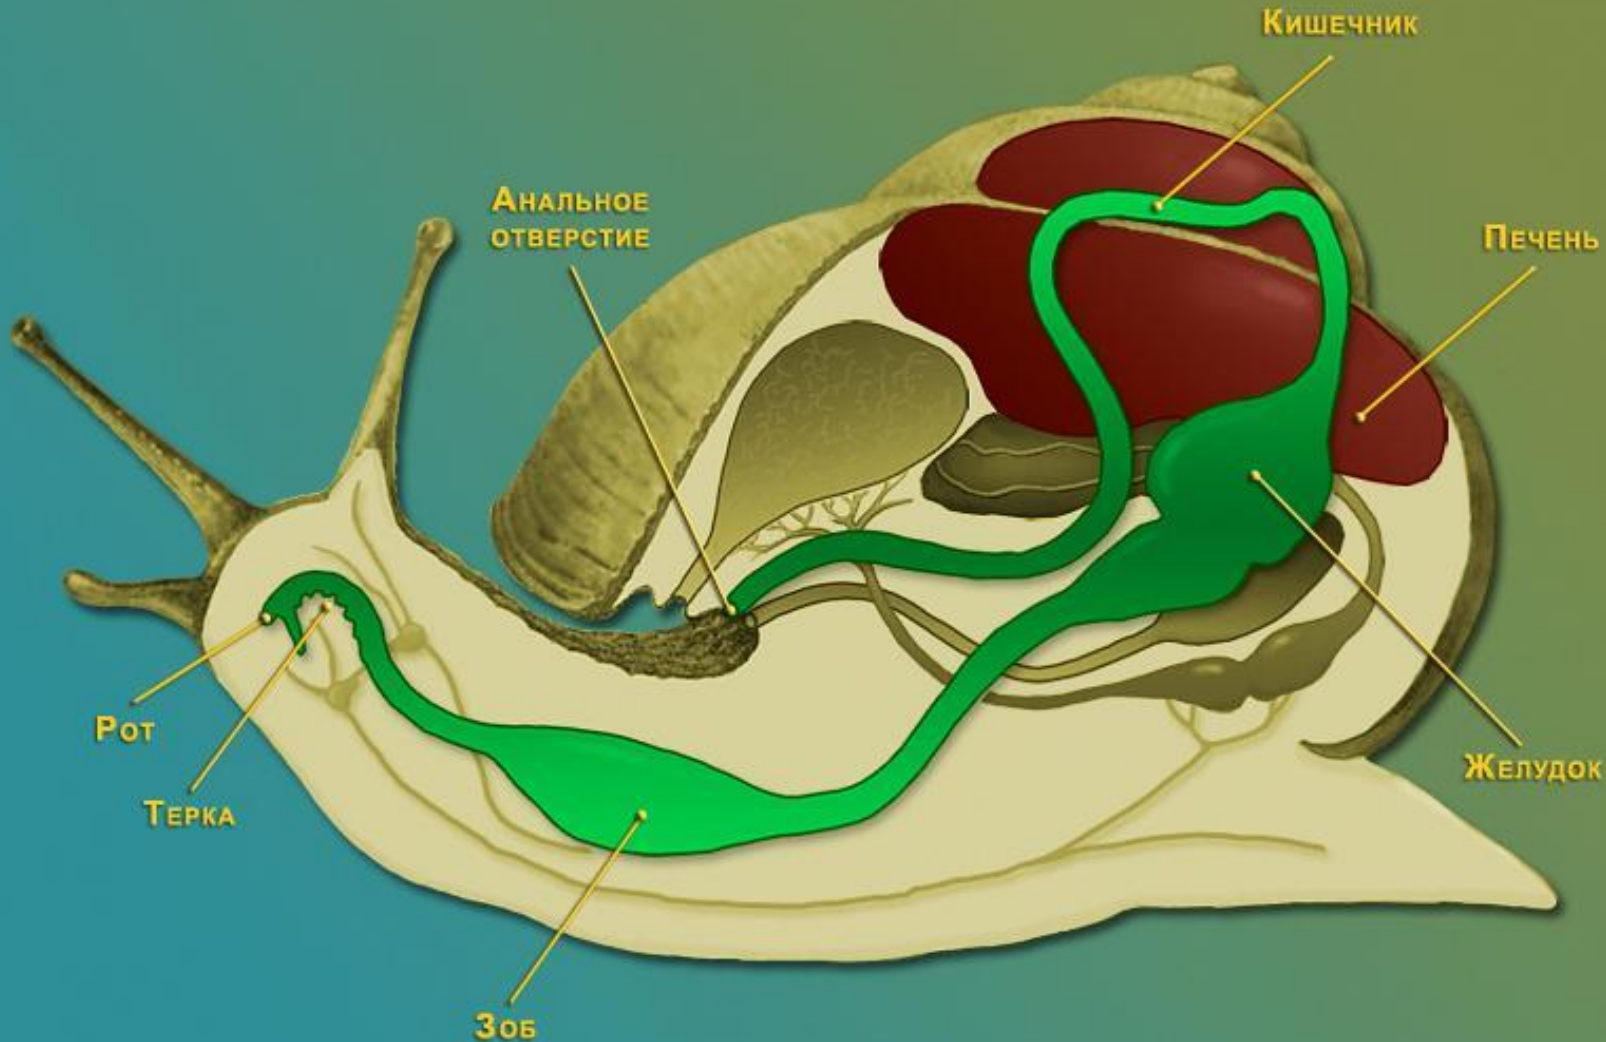

# Класс Брюхоногие МОЛЛЮСКИ

Место обитания: моря,  
пресные водоёмы, суша

Ассиметричны

Имеют раковину,  
закрученную по часовой  
стрелке.

Перемещение с помощью  
ноги

**Большой прудовик**

**Голый слизень**

# Класс Брюхоногие - Gastropoda

- Брюхоногие - самый большой класс моллюсков, в котором около 90 тысяч видов. Большинство из них живет в морях, отличается красотой раковин.

# Пищеварительная система

Во рту, на особом подвижном выросте, напоминающем язык, имеется тёрка-радула-особое устройство в виде ленты с роговыми зубчиками

# Кровеносная система (незамкнутая)