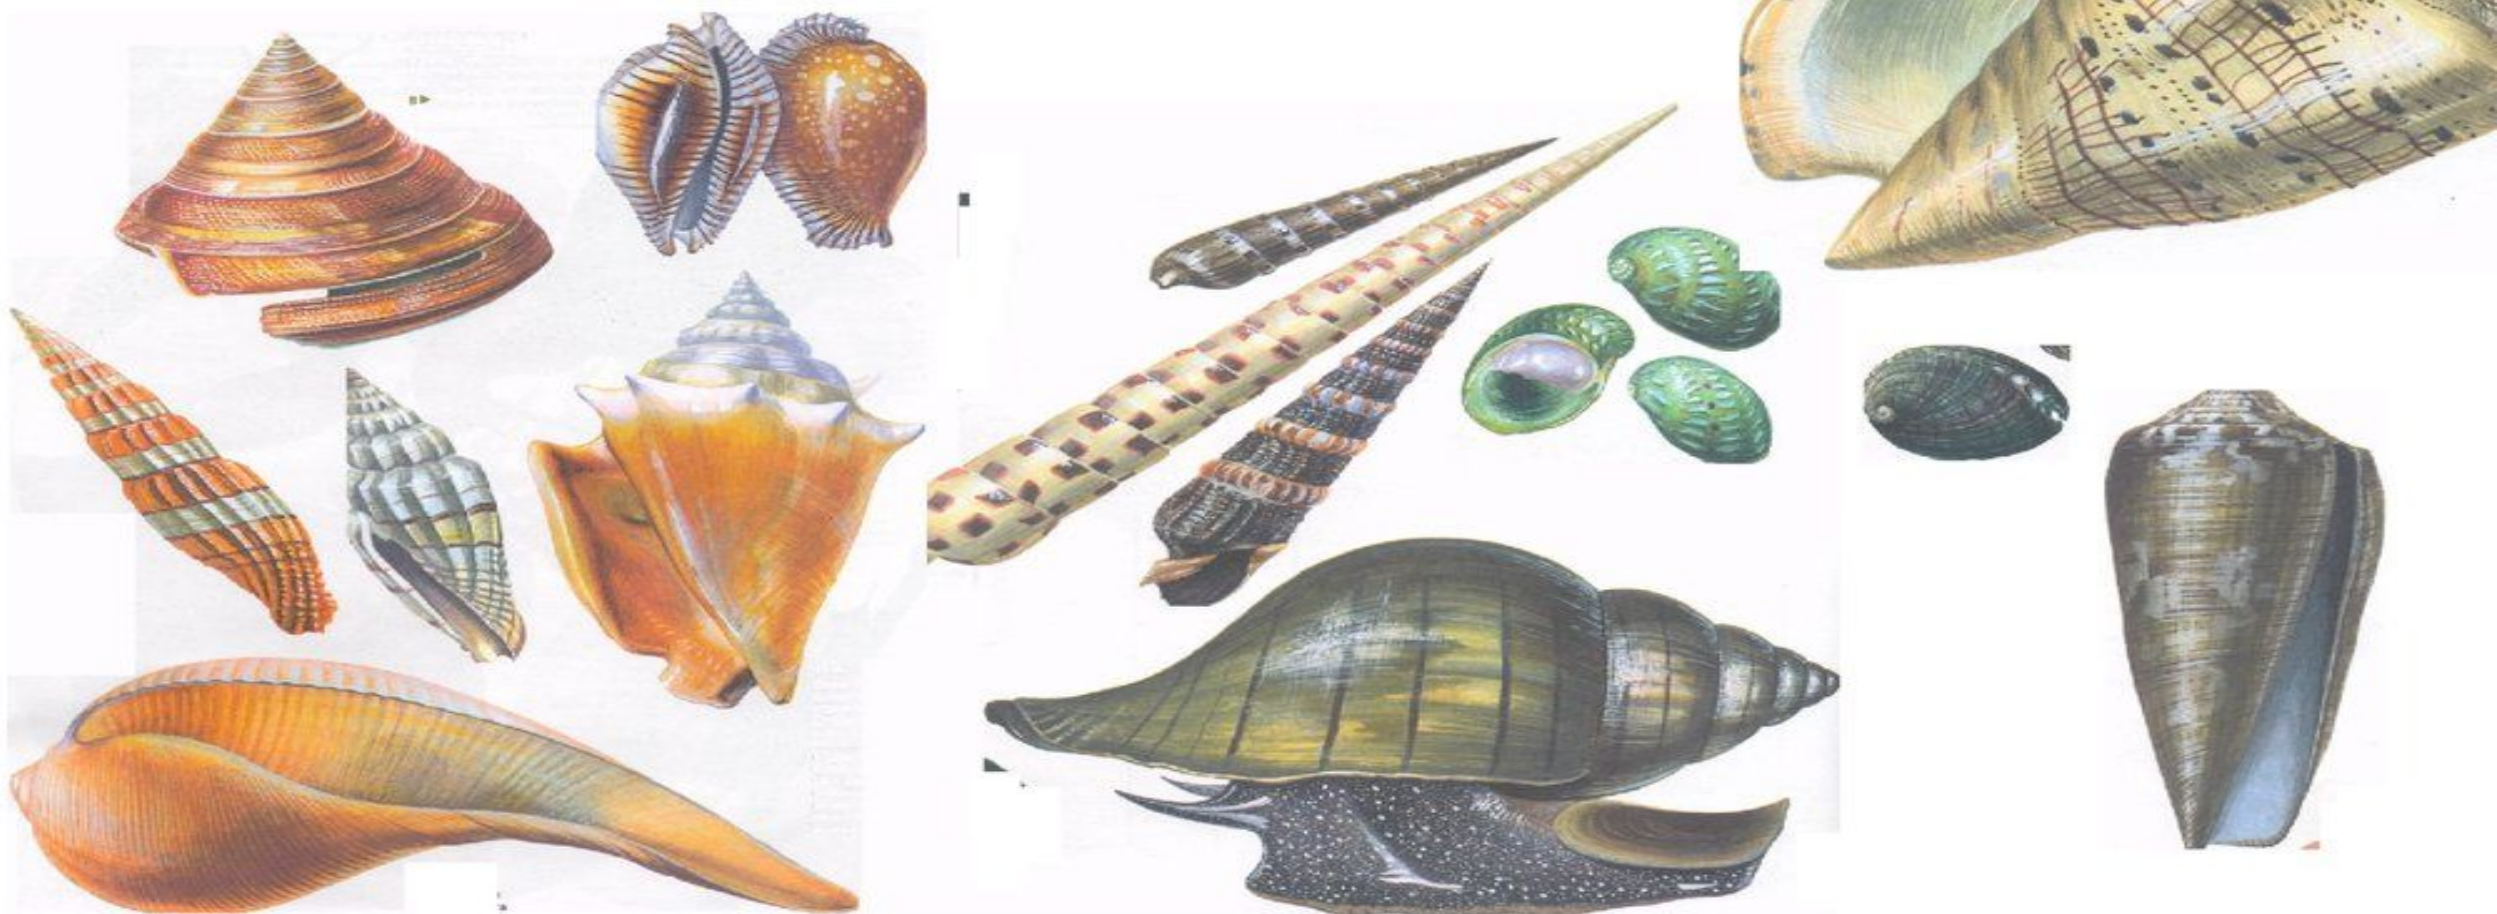

Класс Брюхоногие МОЛЛЮСКИ

Место обитания: моря,
пресные водоёмы, суша

Ассиметричны

Имеют раковину,
закрученную по часовой
стрелке.

Перемещение с помощью
ноги

Большой прудовик

Голый слизень

Класс Брюхоногие - Gastropoda

- Брюхоногие - самый большой класс моллюсков, в котором около 90 тысяч видов. Большинство из них живет в морях, отличается красотой раковин.

Пищеварительная система

Во рту, на особом подвижном выросте, напоминающем язык, имеется тёрка-радула-особое устройство в виде ленты с роговыми зубчиками