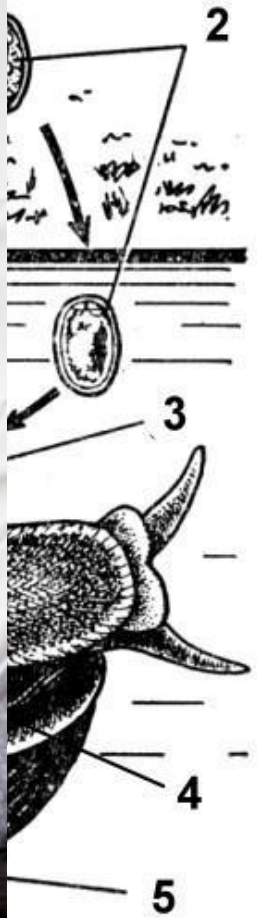

Класс Брюхоногие МОЛЛЮСКИ

Место обитания: моря,
пресные водоёмы, суша

Ассиметричны

Имеют раковину,
закрученную по часовой
стрелке.

Перемещение с помощью
ноги

Большой прудовик

Голый слизень

Класс Брюхоногие - Gastropoda

Дыхательная система

Кровеносная система (незамкнутая)

Нервная система

Схема выделительной системы моллюсков.

РАЗВИТИЕ НАЗЕМНЫХ БРЮХОНОГИХ МОЛЛЮСКОВ

Размножение моллюсков

660

660