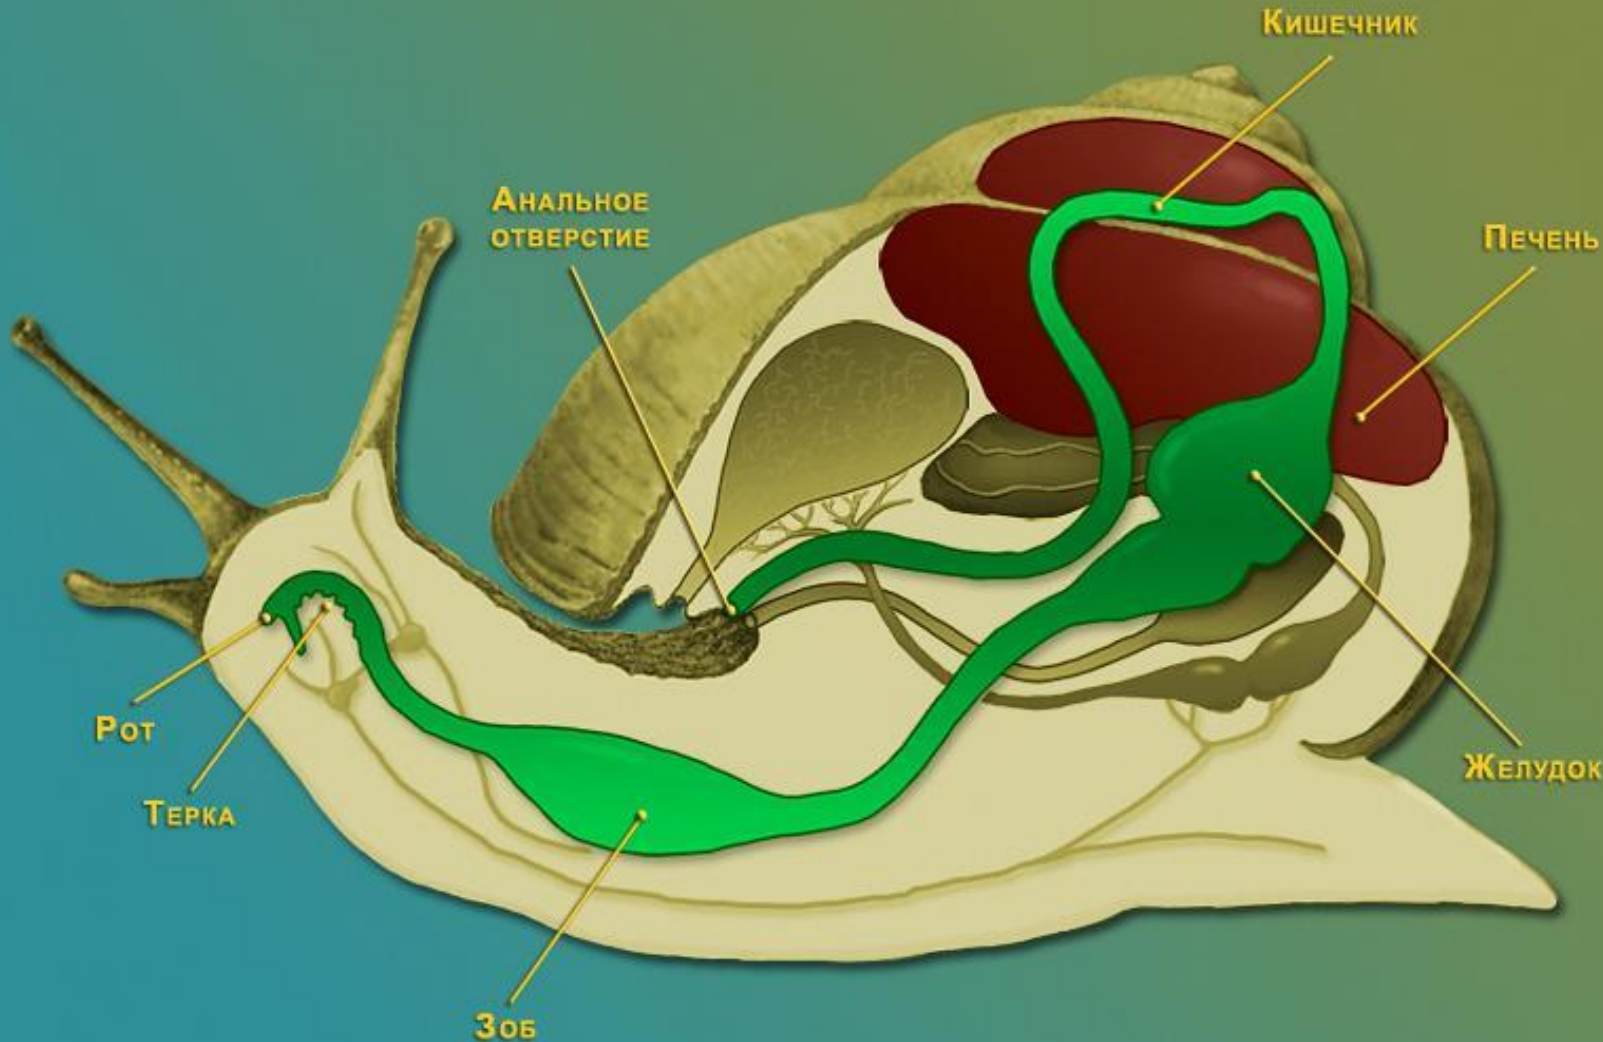

Класс Брюхоногие МОЛЛЮСКИ

Место обитания: моря,
пресные водоёмы, суша

Ассиметричны

Имеют раковину,
закрученную по часовой
стрелке.

Перемещение с помощью
ноги

Большой прудовик

© Ondřej Machač

Голый слизень

Класс Брюхоногие - Gastropoda

- Брюхоногие - самый большой класс моллюсков, в котором около 90 тысяч видов. Большинство из них живет в морях, отличается красотой раковин.

Пищеварительная система

Во рту, на особом подвижном выросте, напоминающем язык, имеется тёрка-радула-особое устройство в виде ленты с роговыми зубчиками