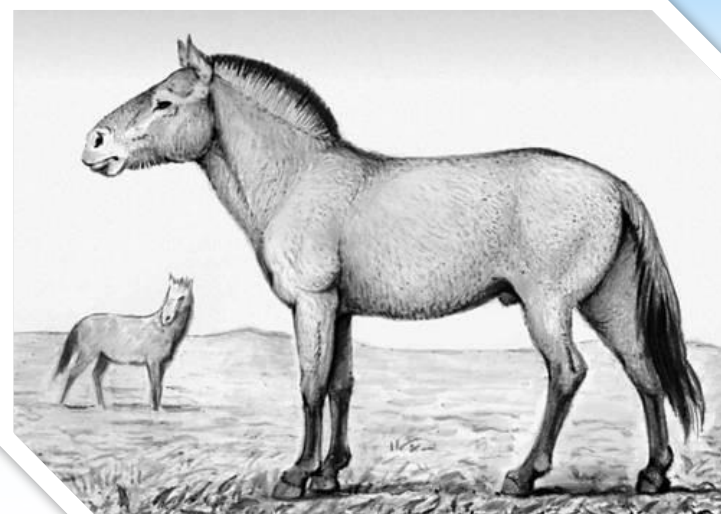

Когда христиане еще таились в катакомбах, лошадь символизировала мимолетность жизни, а затем в христианском искусстве лошадь стала эмблемой благородства. В христианской традиции лошадь входит основным элементом в символ единорога, являясь одновременно эмблемой статности, красоты, грациозности, мужества и благородства.

Когда появились лошади?

- Первый известный предок лошади был не больше кота. У него было 4 пальца на передних ногах и 3 на задних. Он назывался «Eohippus» (Эогиппус) или «низкая лошадка». Останки этих предков лошадей были найдены во многих частях нашей планеты, например в Вайоминге и Нью-Мексико.
- Основным местом обитания лошади в доисторические времена были Азия, Северная Африка, Европа и Северная Америка. Американская разновидность лошадей исчезла много тысяч лет назад.
- В Вавилоне лошади появились примерно в 3000 году до Рождества Христова, затем оказались в Египте, где-то в 1675 году до Рождества Христова.
- Самые ранние изображения и деревянные фигурки лошадей были сделаны европейскими пещерными людьми около 15 000 лет назад.
- Считается, что лошадь Пржевальского - прямой предок современной лошади.

Предки лошадей.

Лошадь Пржевальского (лат. *Equus ferus przewalskii*) – подвид дикой лошади, обитающий в Центральной Азии. Некоторые таксономисты рассматривают как отдельный вид *Equus przewalskii*.

Интересные факты

В Монголии лошадь Пржевальского называют тахи.

Мустанги.

Арабская Чистокровная-самая дорогая порода лошадей в мире. Лошадь этой породы может достигать в стоимости до 3 новых машин фирмы Феррари.

Английская Чистокровная Верховая