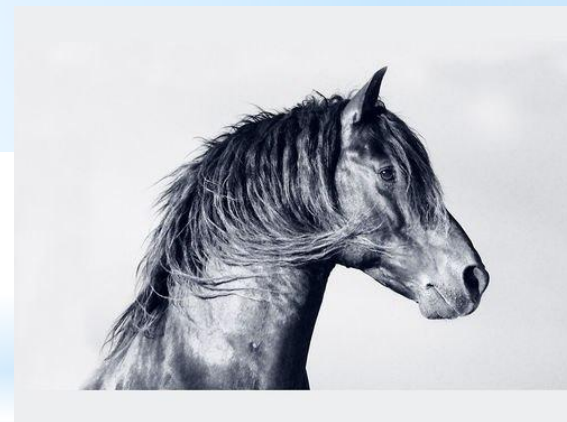

Предки лошадей.

Лошадь Пржевальского (лат. *Equus ferus przewalskii*) – подвид дикой лошади, обитающий в Центральной Азии. Некоторые таксономисты рассматривают как отдельный вид *Equus przewalskii*.

Интересные факты

В Монголии лошадь Пржевальского называют тахи.