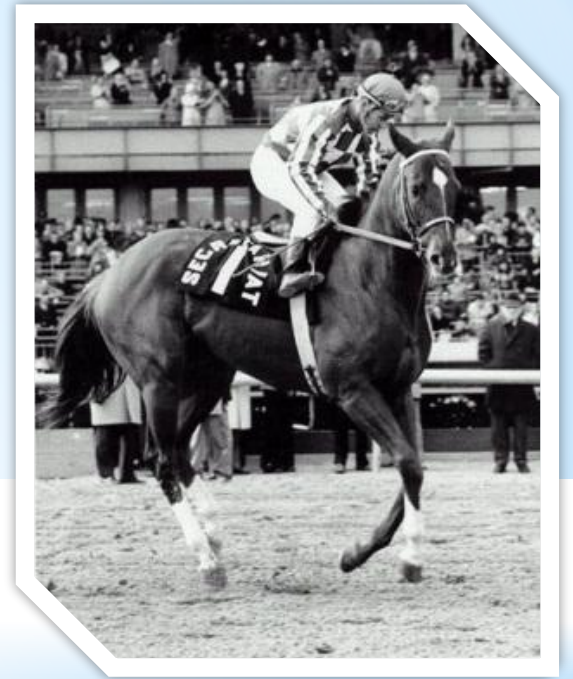

# Мустанги.

**Арабская Чистокровная-самая дорогая порода лошадей в мире. Лошадь этой породы может достигать в стоимости до 3 новых машин фирмы Феррари.**

# Английская Чистокровная Верховая

# Секретариат- лошадь легенда.

Кличка: Секретариат (Secretariat)

Год рождения: 30 марта 1970-1989 4 октября

Порода: Чистокровная английская

Масть: Рыжая

Пол: Жеребец

Страна: США

В 1973 стал первым обладателем Тройной короны за двадцать пять лет, установил новые рекорды в скачках тройной Короны — Кентукки Дерби (1:59 2/5), и Бельмонт Стэйкс (2:24), которые до сих пор считаются не побежденными. Отцом Секретариата был Болд Рулер (Bold Ruler), внук Nearco, и матью Самсингроял (Somethingroyal). Жеребец был рожден на Ферме Мидоу в округе Кэролайн, Вирджиния.