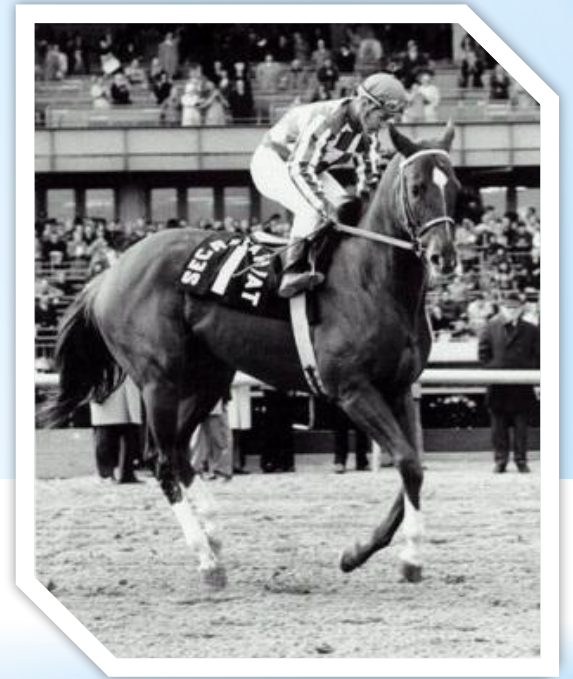

В Монголии лошадь Пржевальского называют тахи.

Мустанги.

Арабская Чистокровная-самая дорогая порода лошадей в мире. Лошадь этой породы может достигать в стоимости до 3 новых машин фирмы Феррари.

Английская Чистокровная Верховая

Секретариат- лошадь легенда.

Кличка: Секретариат (Secretariat)

Год рождения: 30 марта 1970-1989 4 октября

Порода: Чистокровная английская

Масть: Рыжая

Пол: Жеребец

Страна: США

В 1973 стал первым обладателем Тройной короны за двадцать пять лет, установил новые рекорды в скачках тройной Короны — Кентукки Дерби (1:59 2/5), и Бельмонт Стэйкс (2:24), которые до сих пор считаются не побежденными. Отцом Секретариата был Болд Рулер (Bold Ruler), внук Nearco, и матью Самсингроял (Somethingroyal). Жеребец был рожден на Ферме Мидоу в округе Кэролайн, Вирджиния.

Фризы

Андалузская порода

Лошади Андалузской породы были выбраны для съёмок таких блокбастеров, как «Властелин колец», Зорро», «Храброе сердце», «Троя», «Гладиатор».