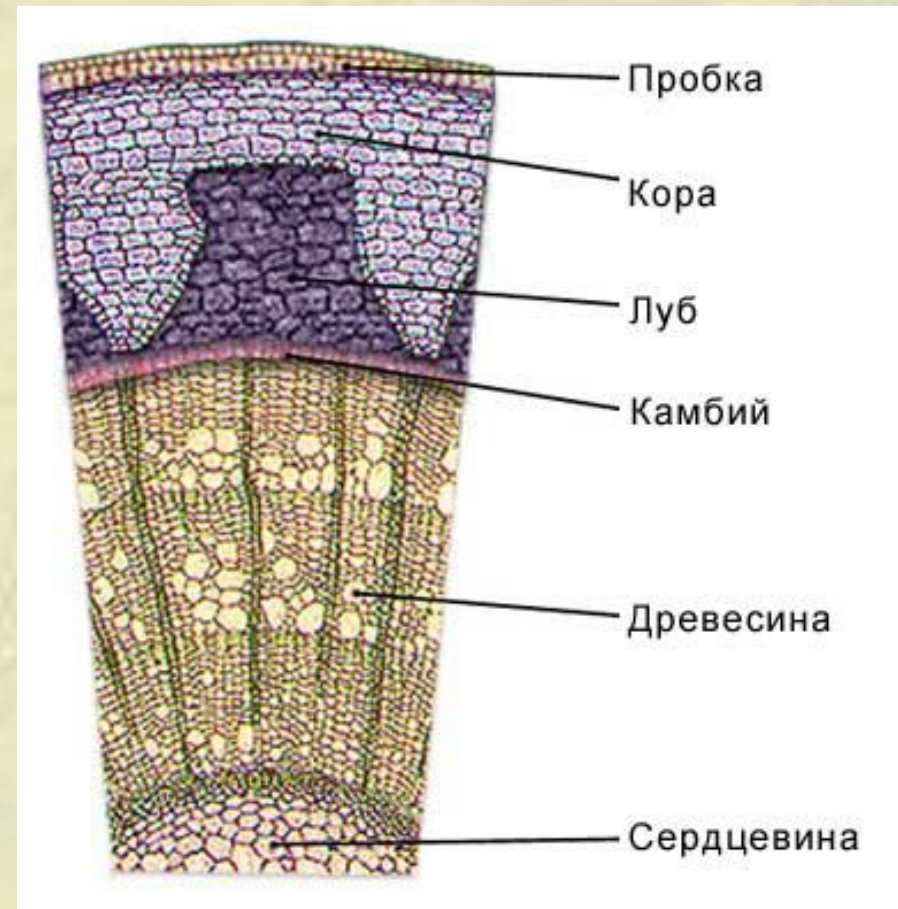

- ◆ 1. Прямостоячие (перец болгарский, томат, роза)
- ◆ 2. Вьющиеся (вьюнок, лианы)
- ◆ 3. Ползучие (клубника, лапчатка)
- ◆ 4. Цепляющиеся (огурец, мышиный горошек, горох)

Ползучие побеги - усы

Укороченные побеги –
листья собраны в розетку.

- ◆ Из верхушечной почки развиваются укороченные розетковидные побеги.
- ◆ Земляника
- ◆ Живучка ползучая

Плющ использует для опоры
свои короткие корешки

Лежачие побеги - плети

- ◆ Тыква
- ◆ Арбуз
- ◆ Дыня
- ◆ Настурция

Усики винограда -
видоизмененные побеги

Бутылочные деревья

Внутреннее строение стебля

Годичные кольца прироста

**Годичное кольцо-
прирост древесины за год**

По годичным кольцам

МОЖНО:

1. Подсчитать возраст дерева или побега
2. Определить в каких условиях жило растение
3. Установить колебания погодных условий за многие годы

Вывод:

- ◆ Стебель важная часть побега
- ◆ Выполняет различные функции: проводящую, опорную, запасающую
- ◆ Внешнее и внутреннее строение обусловлено функциями, которые выполняет стебель
- ◆ По древесине идет восходящий ток, по лубу-нисходящий
- ◆ Стебель растет в толщину посредством деления клеток камбия
- ◆ По годичным кольцам можно определит возраст растения и условия, в которых оно произрастало