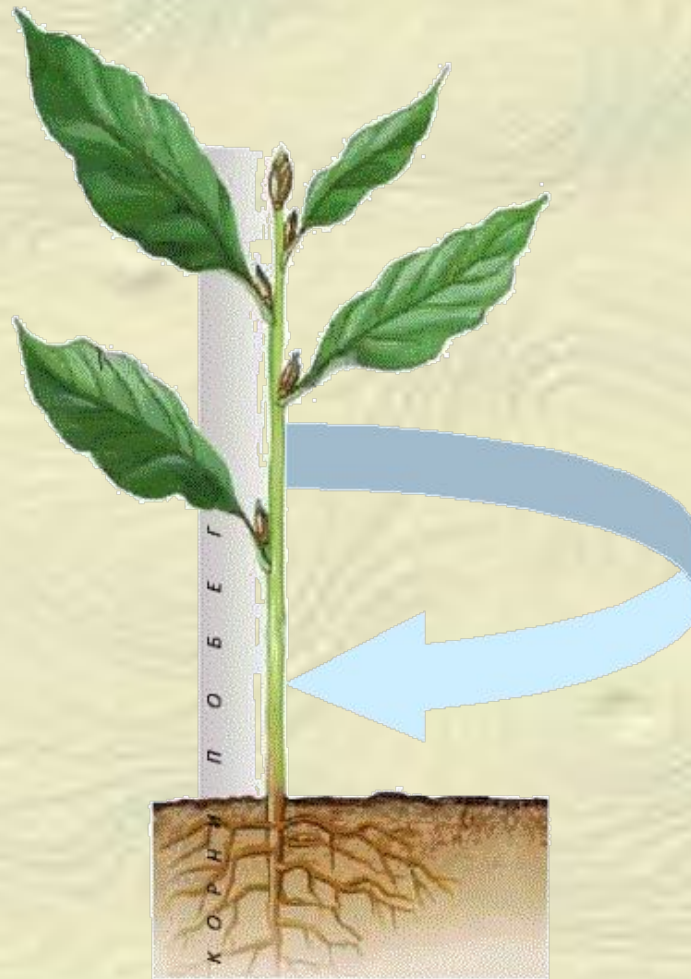

Тема:

**Стебель. Внутреннее и
внешнее строение стебля.
Значение стебля.**

Задачи:

- показать роль стебля в жизни растения;
- познакомиться с внешним и внутренним строением стебля;
- установить взаимосвязь особенностей строения стебля в связи с выполняемыми им функциями.

Стебель- это осевая часть растения

Функции стебля

1. Транспортная
2. Опорная
3. Запасающая
4. Фотосинтез (молодые зеленые побеги)

Разнообразие стеблей (по строению)

1. Травянистые

2. Деревянистые

Стебли состоят из узлов и междоузлий.

Усики винограда -
видоизмененные побеги

Бутылочные деревья

Внутреннее строение стебля

Годичные кольца прироста

**Годичное кольцо-
прирост древесины за год**

По годичным кольцам

МОЖНО:

1. Подсчитать возраст дерева или побега
2. Определить в каких условиях жило растение
3. Установить колебания погодных условий за многие годы

Вывод:

- ◆ Стебель важная часть побега
- ◆ Выполняет различные функции: проводящую, опорную, запасающую
- ◆ Внешнее и внутреннее строение обусловлено функциями, которые выполняет стебель
- ◆ По древесине идет восходящий ток, по лубу-нисходящий
- ◆ Стебель растет в толщину посредством деления клеток камбия
- ◆ По годичным кольцам можно определит возраст растения и условия, в которых оно произрастало