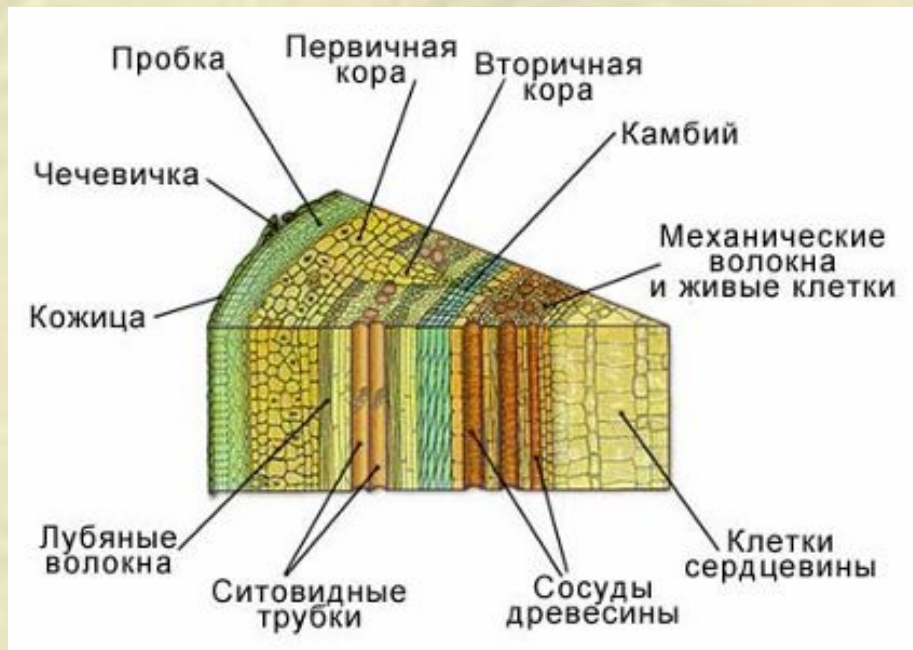

- ◆ Из верхушечной почки развиваются укороченные розетковидные побеги.
- ◆ Земляника
- ◆ Живучка ползучая

Плющ использует для опоры
свои короткие корешки

Лежачие побеги - плети

- ◆ Тыква
- ◆ Арбуз
- ◆ Дыня
- ◆ Настурция

Усики винограда -
видоизмененные побеги

Бутылочные деревья

Внутреннее строение стебля

Годичные кольца прироста

**Годичное кольцо-
прирост древесины за год**

По годичным кольцам

МОЖНО:

1. Подсчитать возраст дерева или побега
2. Определить в каких условиях жило растение
3. Установить колебания погодных условий за многие годы

Вывод:

- ◆ Стебель важная часть побега
- ◆ Выполняет различные функции: проводящую, опорную, запасающую
- ◆ Внешнее и внутреннее строение обусловлено функциями, которые выполняет стебель
- ◆ По древесине идет восходящий ток, по лубу-нисходящий
- ◆ Стебель растет в толщину посредством деления клеток камбия
- ◆ По годичным кольцам можно определит возраст растения и условия, в которых оно произрастало