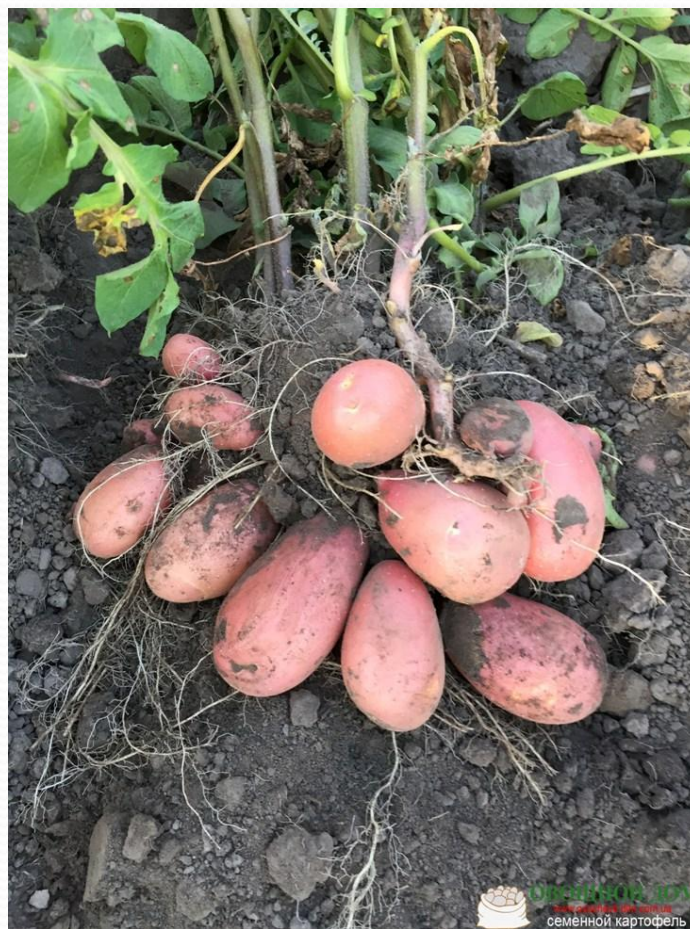

Практическая работа № 1. Изучение районированных сортов картофеля

Крымская роза – 65-70 дней

Крымская роза

Крымская роза

Крымская роза

Цыганка – 55-60 дней

Цыганка

Цыганка