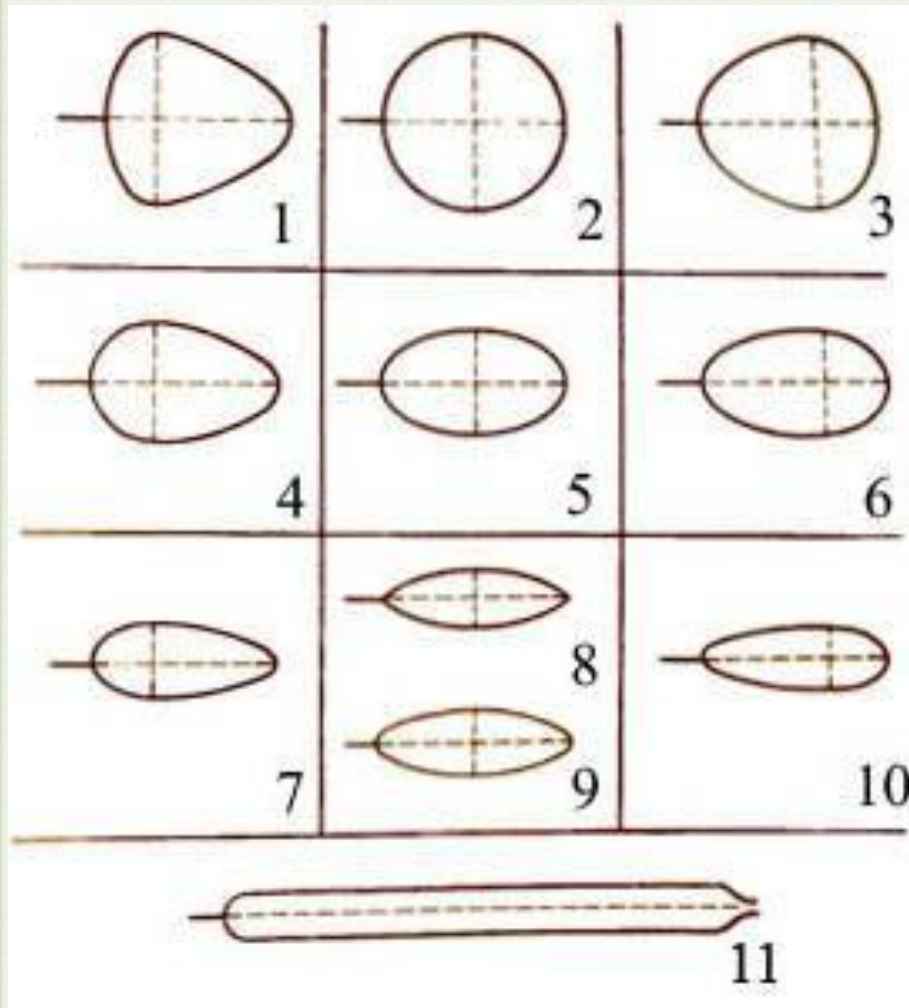

От чего зависит жизнь на Земле?

**Почему у
растений
такая
мощная
громадная
крона?**

Какие основные функции выполняет лист?

Строение листа

ЛИСТОВАЯ
ПЛАСТИНКА

черешок

ОСНОВАНИЕ ЛИСТА

Лист черешковый

Лист сидячий

Формы листовой пластинки

1. Широкояйцевидный лист
2. Округлый
3. Обратнширокояйцевидный
4. Яйцевидный
5. Эллиптический
6. Обратнойцевидный
7. Узкояйцевидный
8. Ланцетный
9. Продолговатый
10. Обратнужкояйцевидный
11. Линейный

Форма края листовой пластинки

Край листа

цельнокрайний

пильчатый

выемчатый

зубчатый

зубчато-выемчатый

струговидный