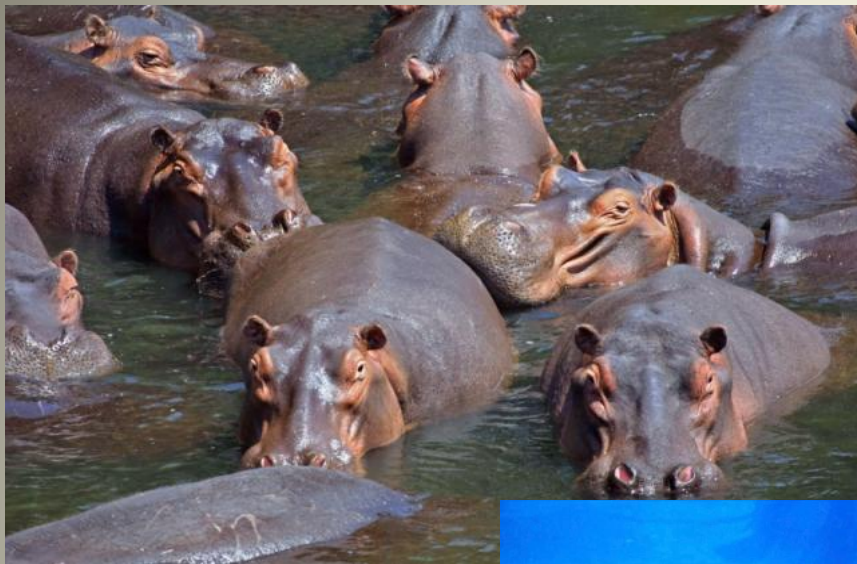

БЕГЕМОТ

Длина тела
до **4,5**
метров.

Вес
от **2** до **4**
тонн.

у
бегемотов
ПОТ
красного
цвета.
Бегемоты -
агрессивн
ые