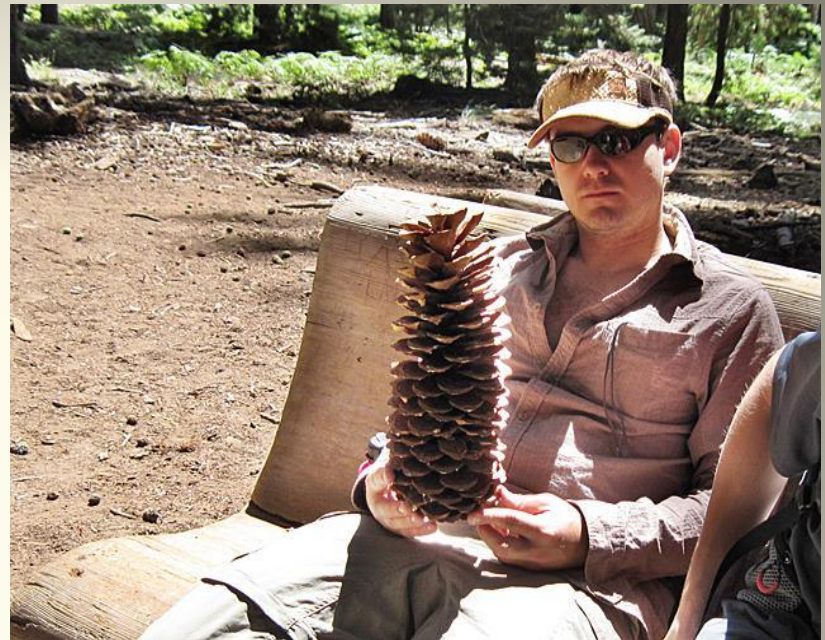

# Пейзажи Северной Америки

**СЕКВОЙЯ** достигает более  
**100 м**

в высоту. Её ствол бывает  
диаметром около **10 метров.**

Шишка секвойи размером с  
большую дыню.

© Arthur Svidler, 2003