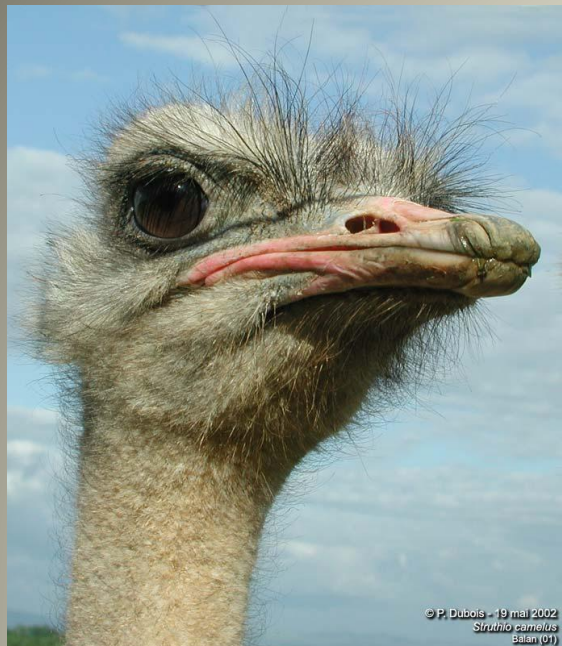

# БЕГЕМОТ

Длина тела  
до **4,5**  
метров.

Вес  
от **2** до **4**  
тонн.

у  
бегемотов  
**ПОТ**  
**красного**  
**цвета.**  
Бегемоты -  
агрессивн  
ые

Самое  
высокое  
животное –  
**ЖИРАФ.**

Его рост почти  
6 метров.

Это позволяет  
ему видеть на  
расстоянии **1**  
**км.**

Питается  
листьями

# АФРИКАНСКИЙ СТРАУС

Самая крупная из современных птиц: его рост достигает **250 СМ**, масса до **150 КГ**.

Страусы — нелетающие птицы. Во время бега развивают скорость до **60—70 КМ/Ч**, делают шаги в **3,5—4 МЕТРОВ** шириной.