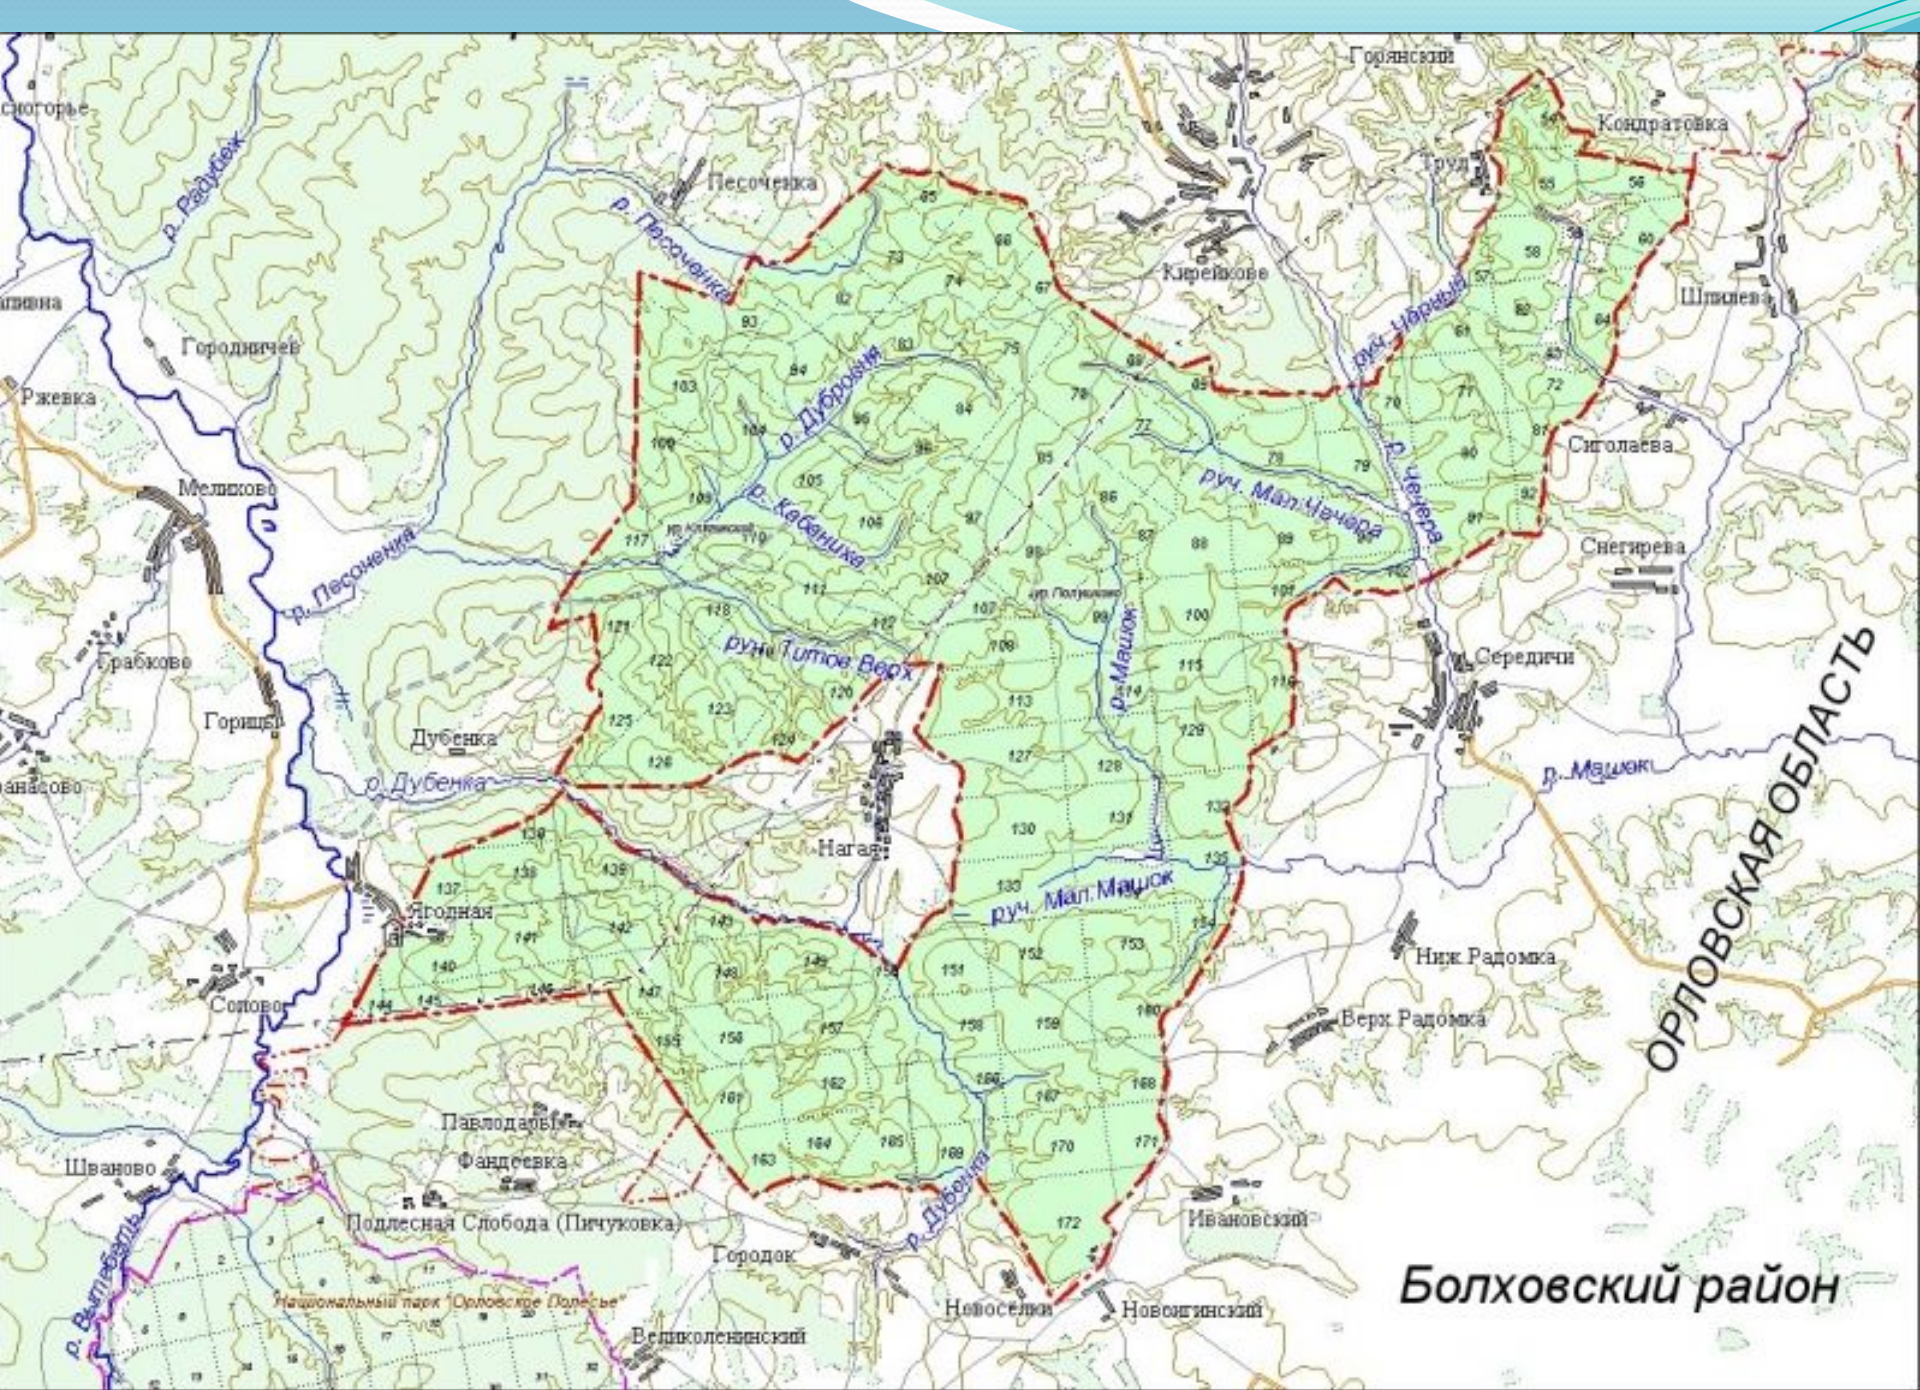

## Meiosis

# Ясень

# *Шалфей луговой*

*Salvia pratensis L.*

Wiesen-Salbei.

ОРЛОВСКАЯ ОБЛАСТЬ

Болховский район