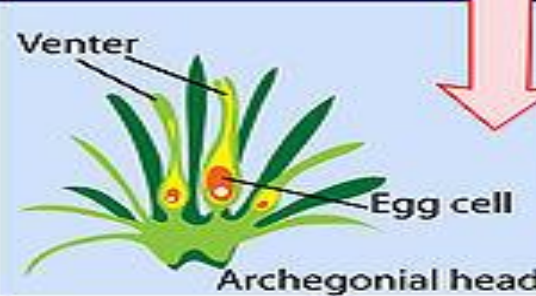

Растительный мир Калужской области

Кислица

Кислица
обыкновенная

Oxalis acetosella

Крива

fotopriroda.ucoz.ru

Куккушкин лен

Life Cycle of a Typical Mose

Fertilization

Mature Gametophytes

Meiosis

Ясень

Шалфей луговой

Salvia pratensis L.

Wiesen-Salbei.