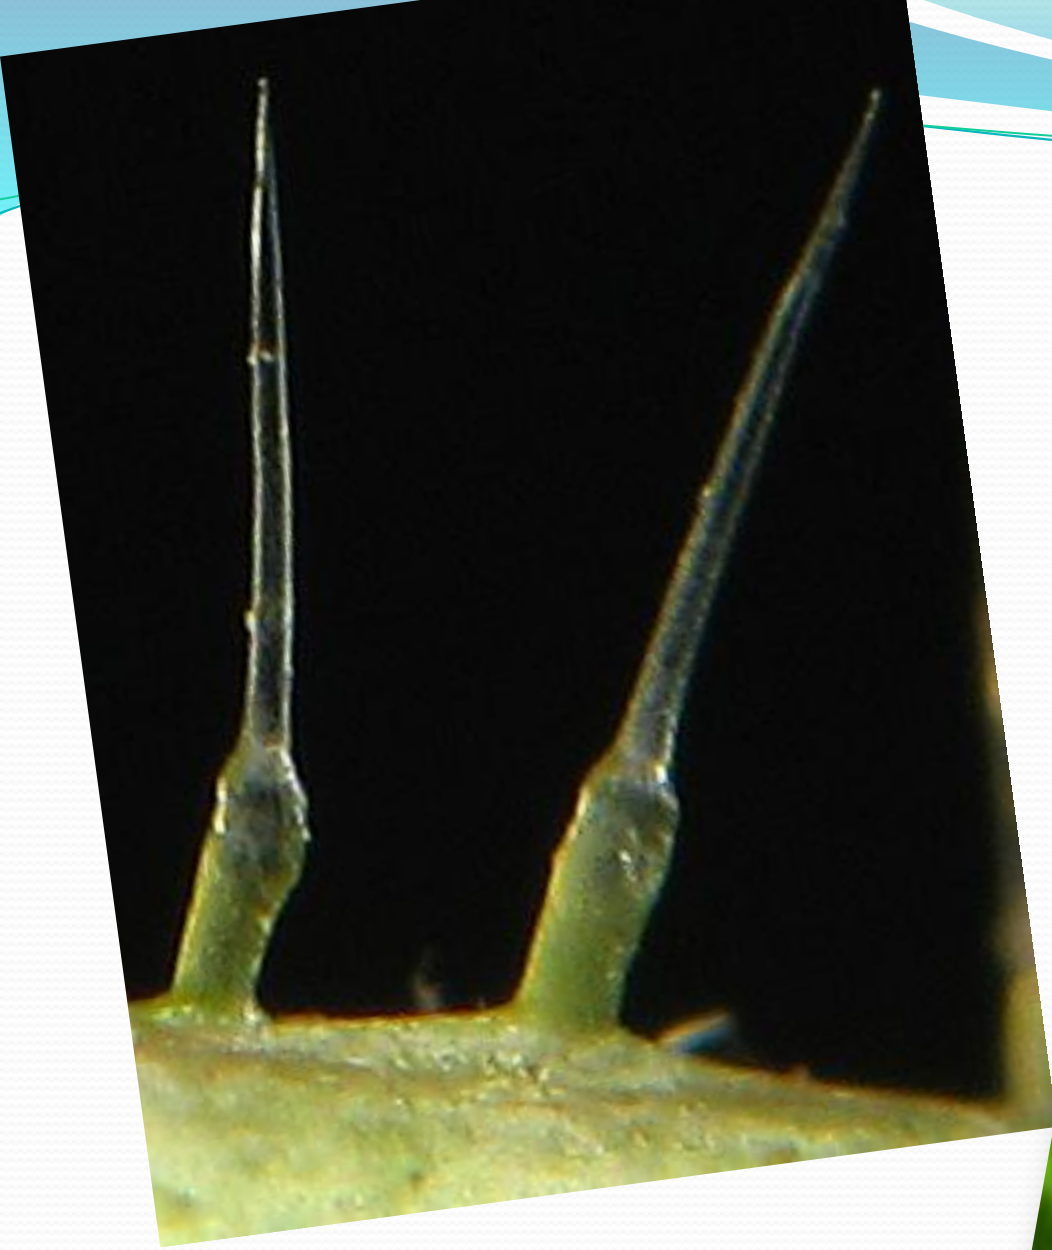

Растительный мир Калужской области

Кислица

Кислица
обыкновенная

Oxalis acetosella

Крива

fotopriroda.ucoz.ru

Куккушкин лен

Life Cycle of a Typical Mose

Fertilization

Mature Gametophytes

Meiosis

Ясень

Шалфей луговой

Salvia pratensis L.

Wiesen-Salbei.