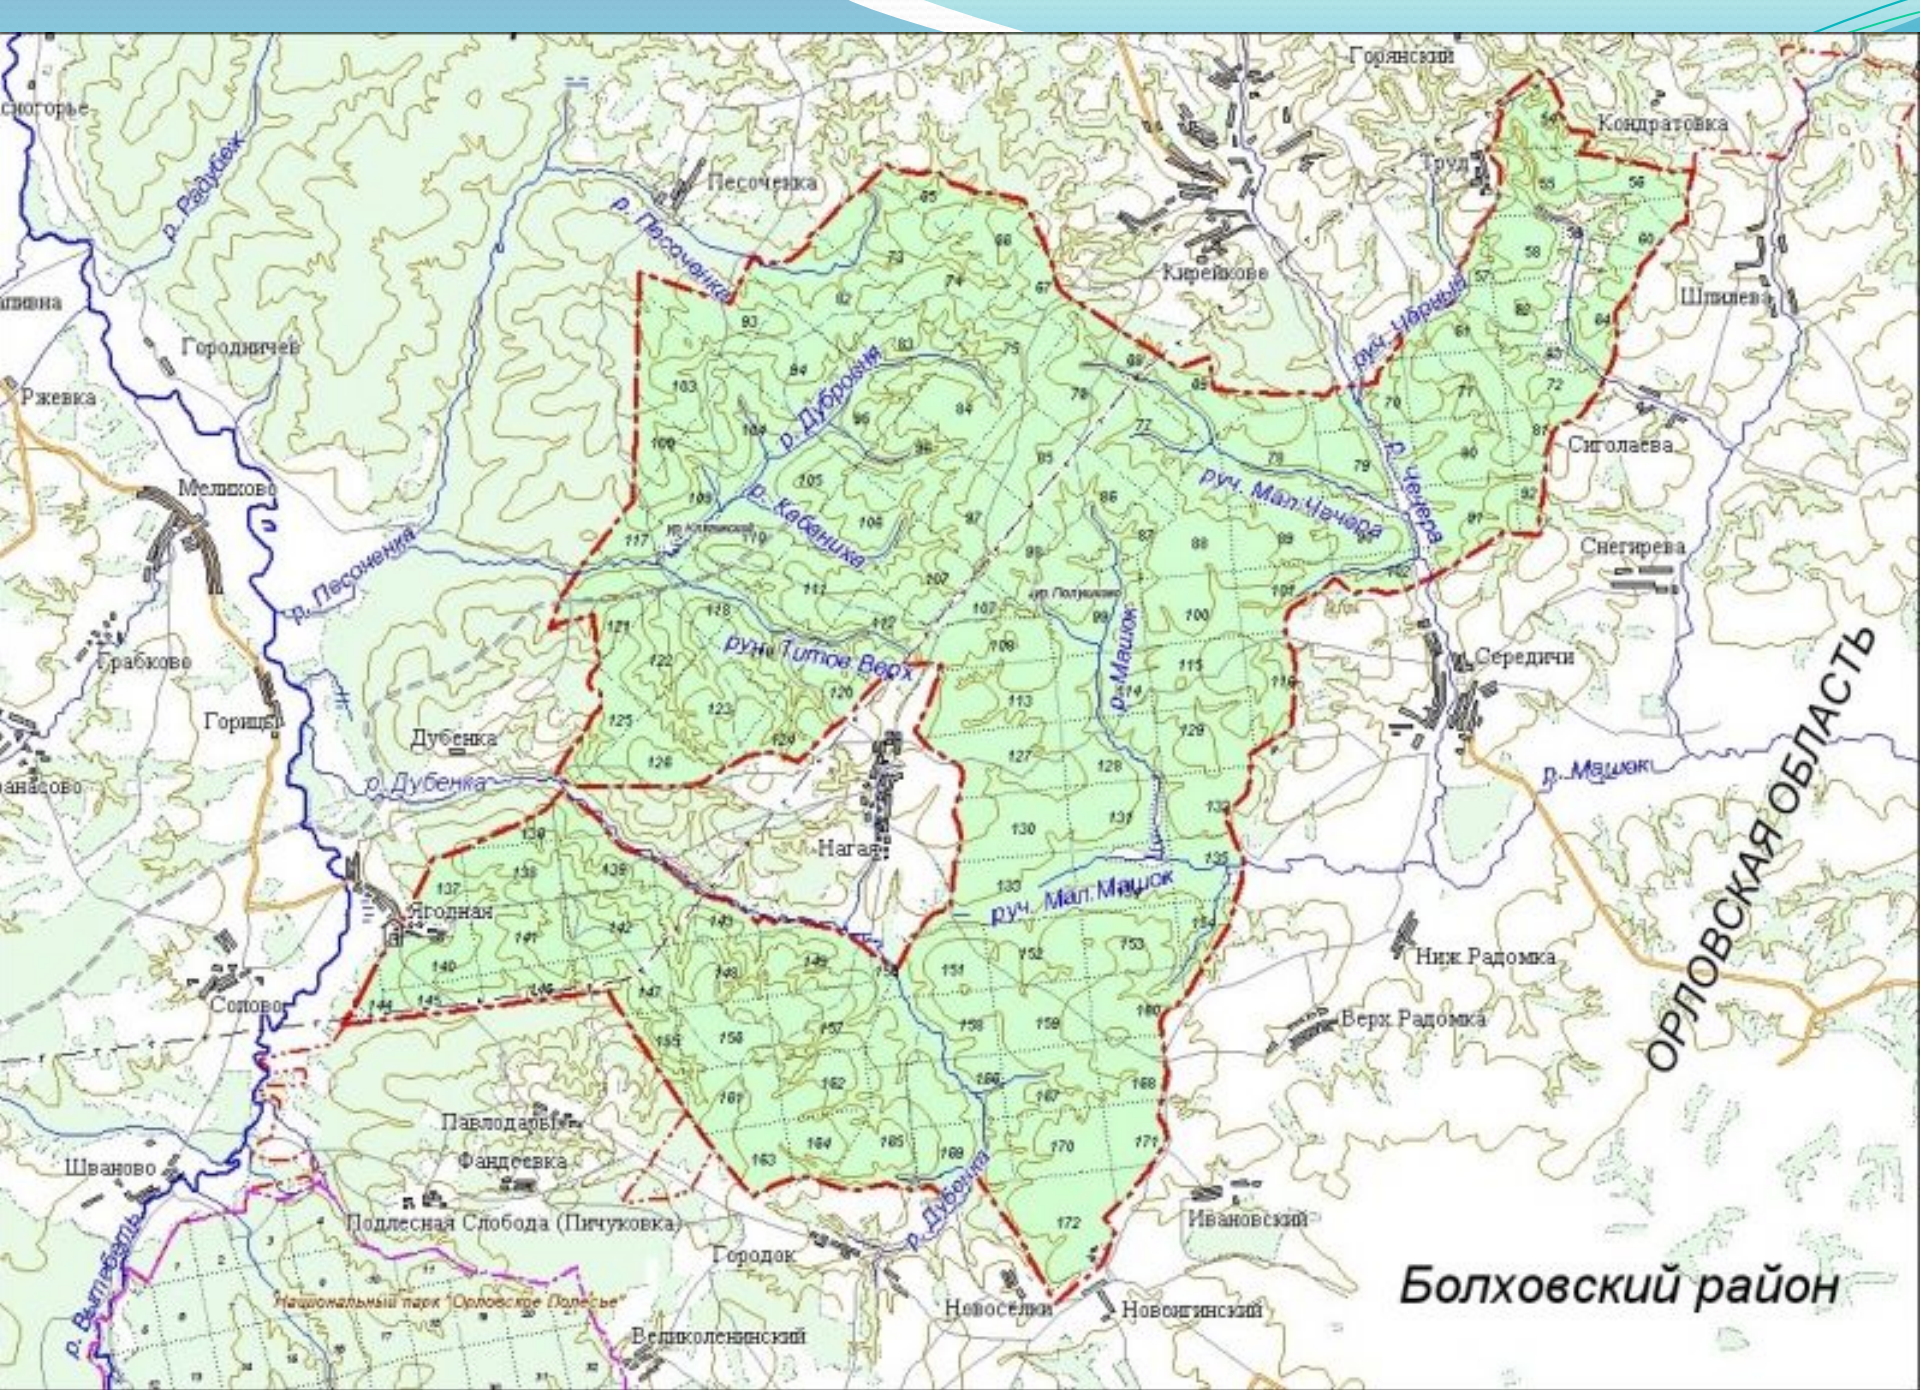

Fertilization

Mature Gametophytes

Meiosis

Ясень

Шалфей луговой

111.

Salvia Labialis.

Salvia pratensis L.

Wiesen-Salbei.

Орловская область

Болховский район