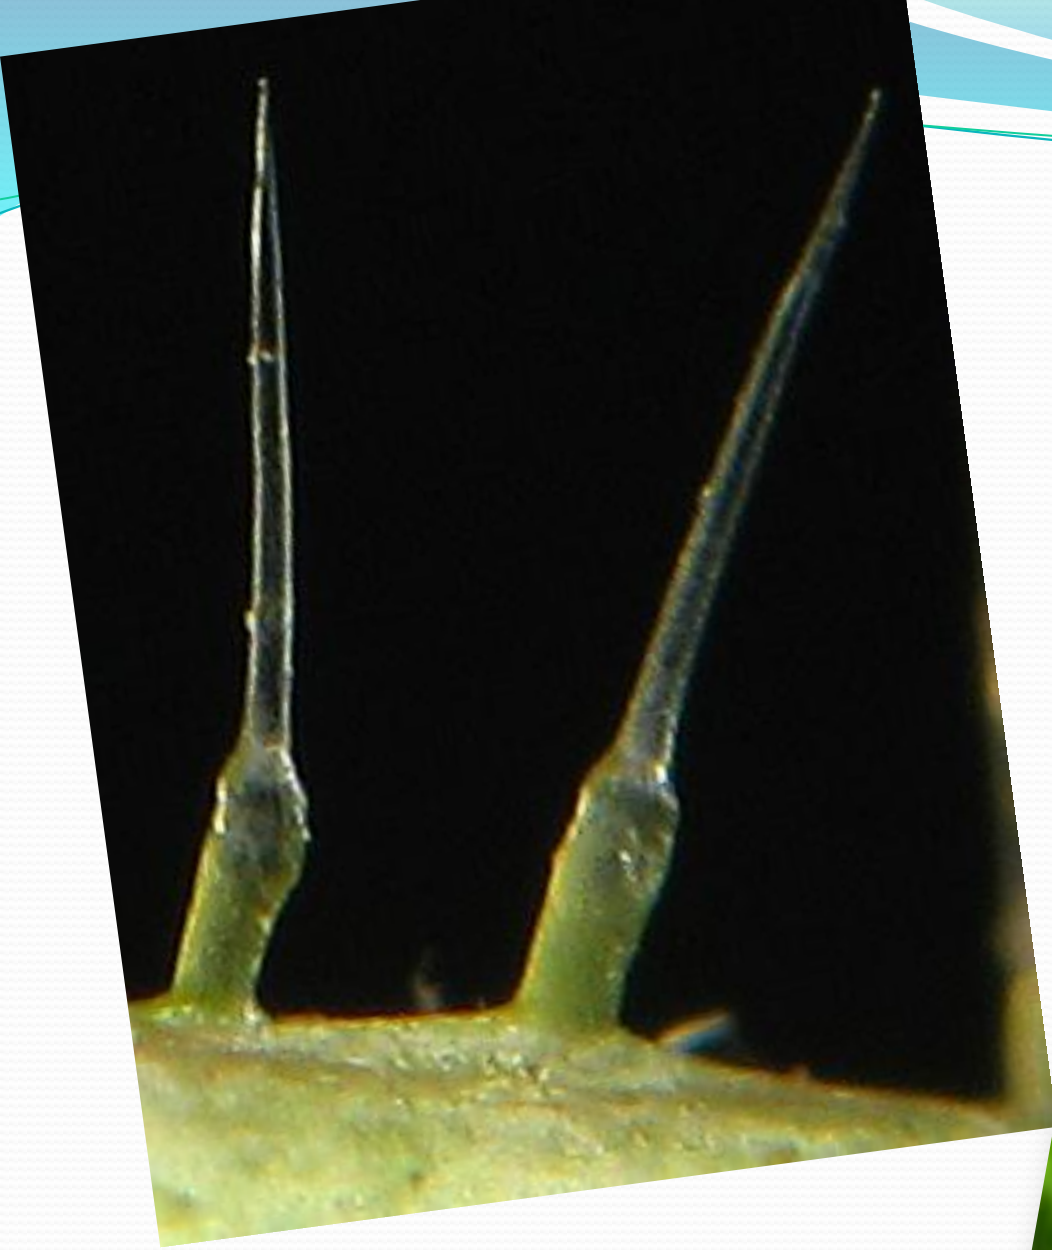

Растительный мир Калужской области

Кислица

Кислица
обыкновенная

Oxalis acetosella

Крива

fotopriroda.ucoz.ru

Куккушкин лен

Life Cycle of a Typical Mose

Fertilization

Mature Gametophytes

Meiosis

Ясень

Шалфей луговой

111.

Salvia Labialis.

Salvia pratensis L.