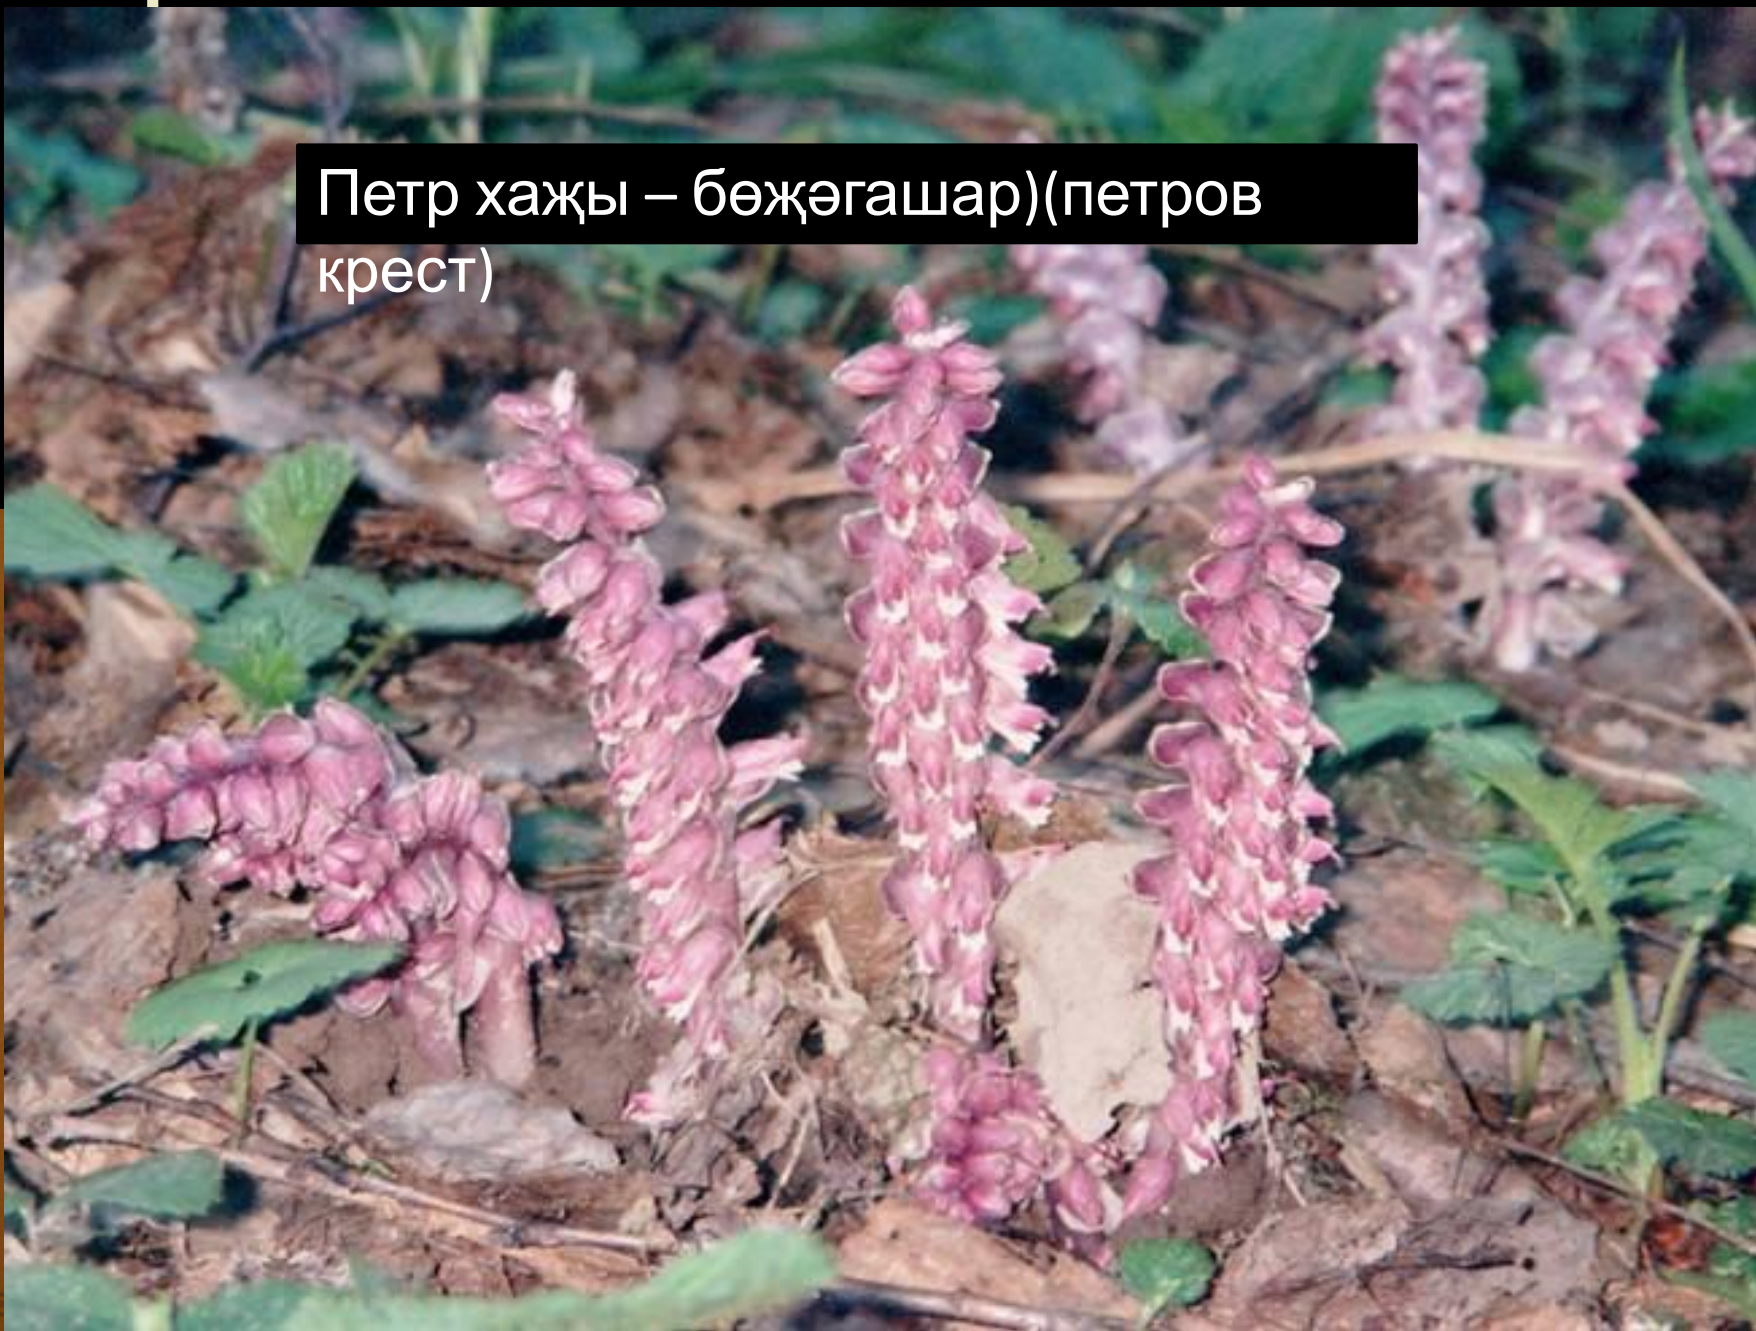

Петр хажы – бөжәгашар)(петров крест)