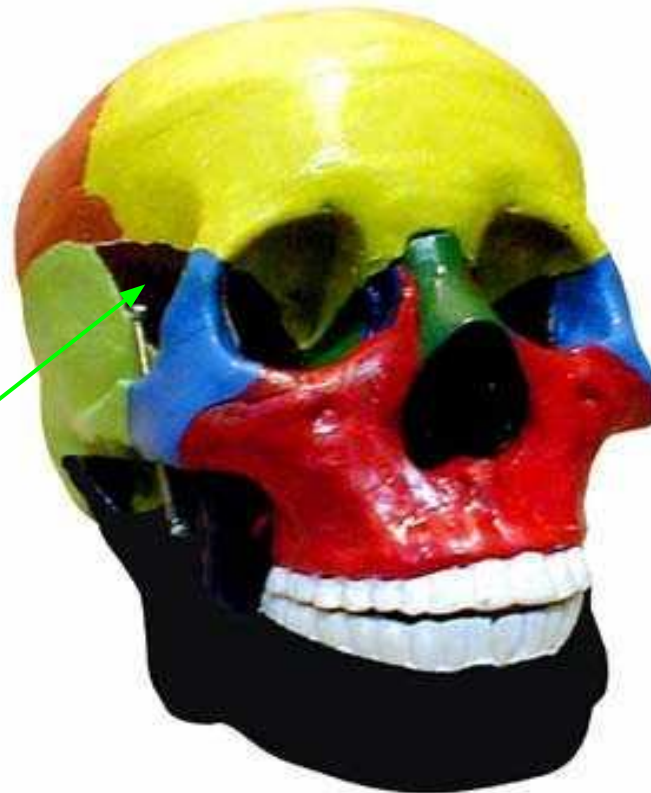

Скелет головы.

Череп- скелет головы позвоночных, а также хрящевая капсула, защищающая мозг у головоногих моллюсков. У позвоночных образован хрящом и (или) костью.

Череп человека.

- **Состоит из 23 костей. Все они, кроме нижнечелюстной и подъязычной, прочно соединены швами. Объём мозгового черепа- около 1500 см³. Верхняя его часть образует крышу, а нижняя- основание черепа. Изнутри в основании имеются три парных углубления (передняя, средняя и задняя ямки), где расположены, соответственно, лобные и височные доли и мозжечок. Через многочисленные каналы и отверстия основания проходят нервы и кровеносные сосуды, а через большое затылочное отверстие полость черепа сообщается со спинномозговым каналом.**
- **Лицевой череп составляет костный скелет верхних отделов органов дыхания (нос) и пищеварения (рот, глотка), в нём расположены органы слуха, зрения, обонятельная часть носа. Совокупность костей лицевого черепа предопределяет форму лица.**
- **Средняя окружность черепа человека 52-64 см., длина 15-18 см., ширина 12-15 см..**

Кости черепа человека.

- ВЕРХНЕЧЕЛЮСТНАЯ
- НИЖНЕЧЕЛЮСТНАЯ
- СКУЛОВАЯ
- ВИСОЧНАЯ
- КЛИНОВИДНАЯ
- ТЕМЕННАЯ
- ЛОБНАЯ
- НОСОВАЯ

???

Попробуй ещё раз!!!

Кости черепа человека.

- ВЕРХНЕЧЕЛЮСТНАЯ
- НИЖНЕЧЕЛЮСТНАЯ
- СКУЛОВАЯ
- ВИСОЧНАЯ
- КЛИНОВИДНАЯ
- ТЕМЕННАЯ
- ЛОБНАЯ
- НОСОВАЯ

???

Попробуй ещё раз!!!

Кости черепа человека.

- ВЕРХНЕЧЕЛЮСТНАЯ
- НИЖНЕЧЕЛЮСТНАЯ
- СКУЛОВАЯ
- ВИСОЧНАЯ
- КЛИНОВИДНАЯ
- ТЕМЕННАЯ
- ЛОБНАЯ
- НОСОВАЯ

???

Попробуй ещё раз!!!

Кости черепа человека.

- ВЕРХНЕЧЕЛЮСТНАЯ
- НИЖНЕЧЕЛЮСТНАЯ
- СКУЛОВАЯ
- ВИСОЧНАЯ
- КЛИНОВИДНАЯ
- ТЕМЕННАЯ
- ЛОБНАЯ
- НОСОВАЯ