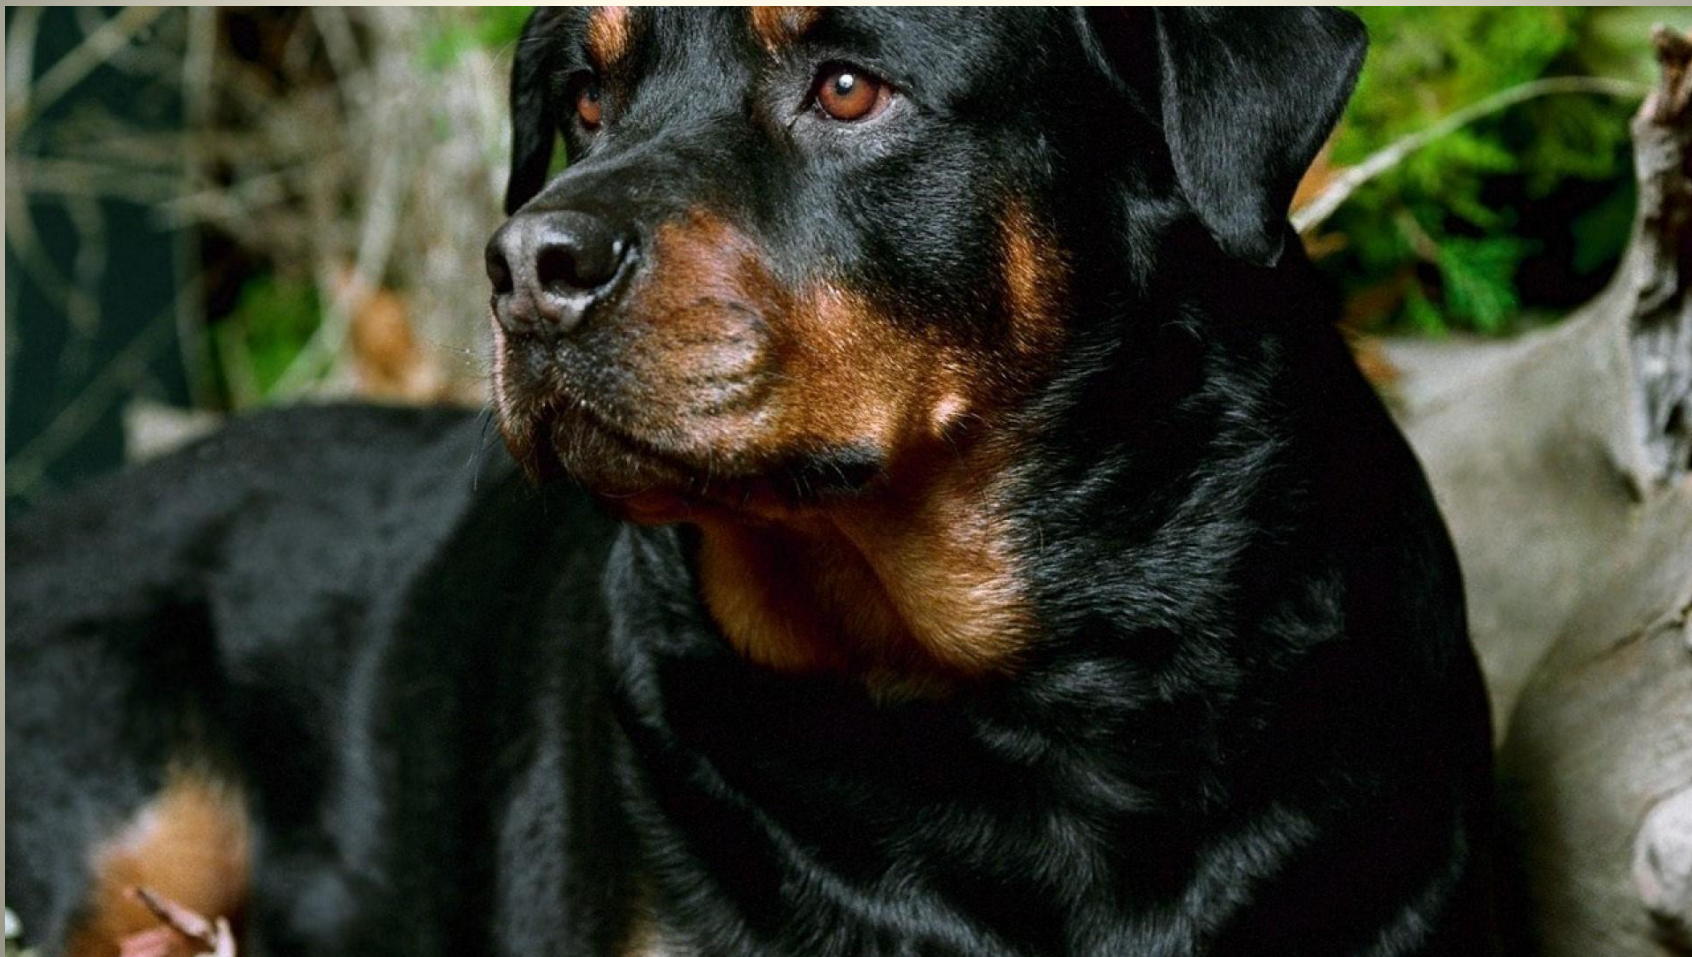

Жесткошерстный фокстерьер.

Брюссельский гриффон

Спаниель

Афганская борзая

Ньюфаундленд

Ротвейлер

Питбуль

Ньюфаундленд - Канада

Фокстерьер

Долматинец

Бландхаунд

Порода Самоедская собака (северная ездовая)

Шнауцер

Сибирская хаски

Аляскинские маламуты очень дружелюбные собаки

- Маламут - ездовая лайка коренной северной народности аляскинских малемутов, результат скрещивания крупных диких волков и ездовых собак

Кавказская овчарка

Венгерская овчарка (Командор)

Тибетский мастиф

Тибетский мастиф – одна из самых древних пород, служившая в монастырях Тибета в качестве сторожевой собаки, а также сопровождавшая кочевников в Гималайских горах. Рост в холке: кобели – 66-81 см, суки – 61-71 см. Вес кобелей варьируется от 60 до 82 кг, сук – от 40 до 60 кг. Тибетский мастиф очень спокойная, сдержанная, послушная собака, сочетающая в себе способность охранять дом и быть хорошим другом семье, в которой живет. Главная отличительная черта породы – удивительная чистоплотность (отчасти схожая с кошачьей). Интересный факт: представитель породы тибетский мастиф по кличке Хонг Донг (Hong Dong) является **самой дорогой собакой в мире**, за которую угольный магнат из Китая отдал 1,5 млн. евро.