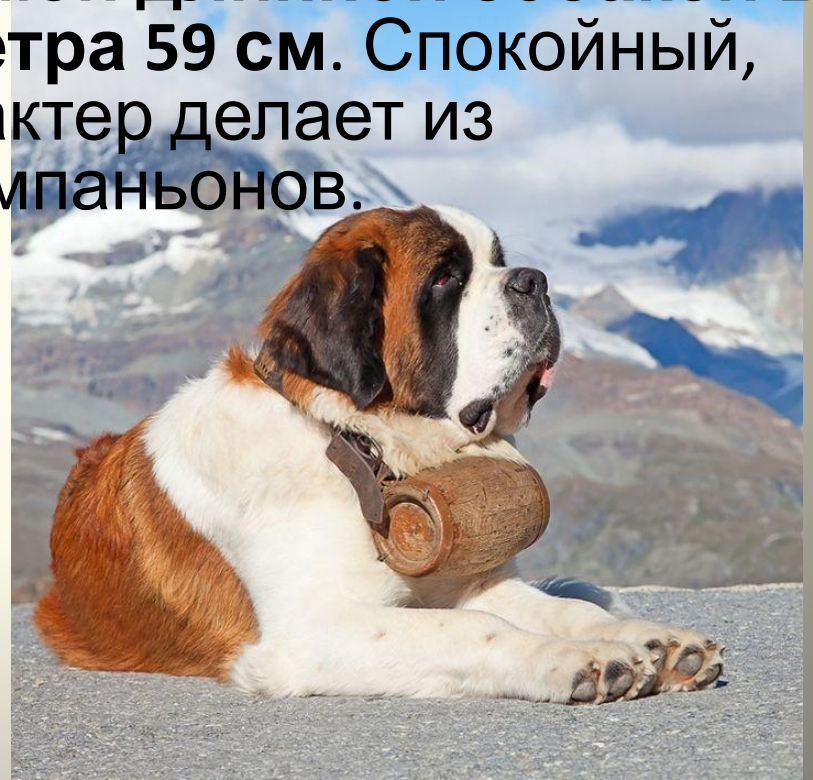

- Это очень крепкие, крупные собаки, высота которых равняется 65-80 см у сук и 70-90 см у кобелей. Согласно стандартам породы, вес сенбернара должен быть выше 80 кг, наиболее часто встречаются собаки ростом более 80 см и весом более 100 кг. **Сенбернар по кличке Бенедиктин, весивший 166,4 кг, вошел в историю как самая тяжелая собака. Другой сенбернар по кличке Майор Ф. был признан самой длинной собакой в мире, его длина была 2 метра 59 см.** Спокойный, чуткий и дружелюбный характер делает из сенбернаров идеальных компаньонов.