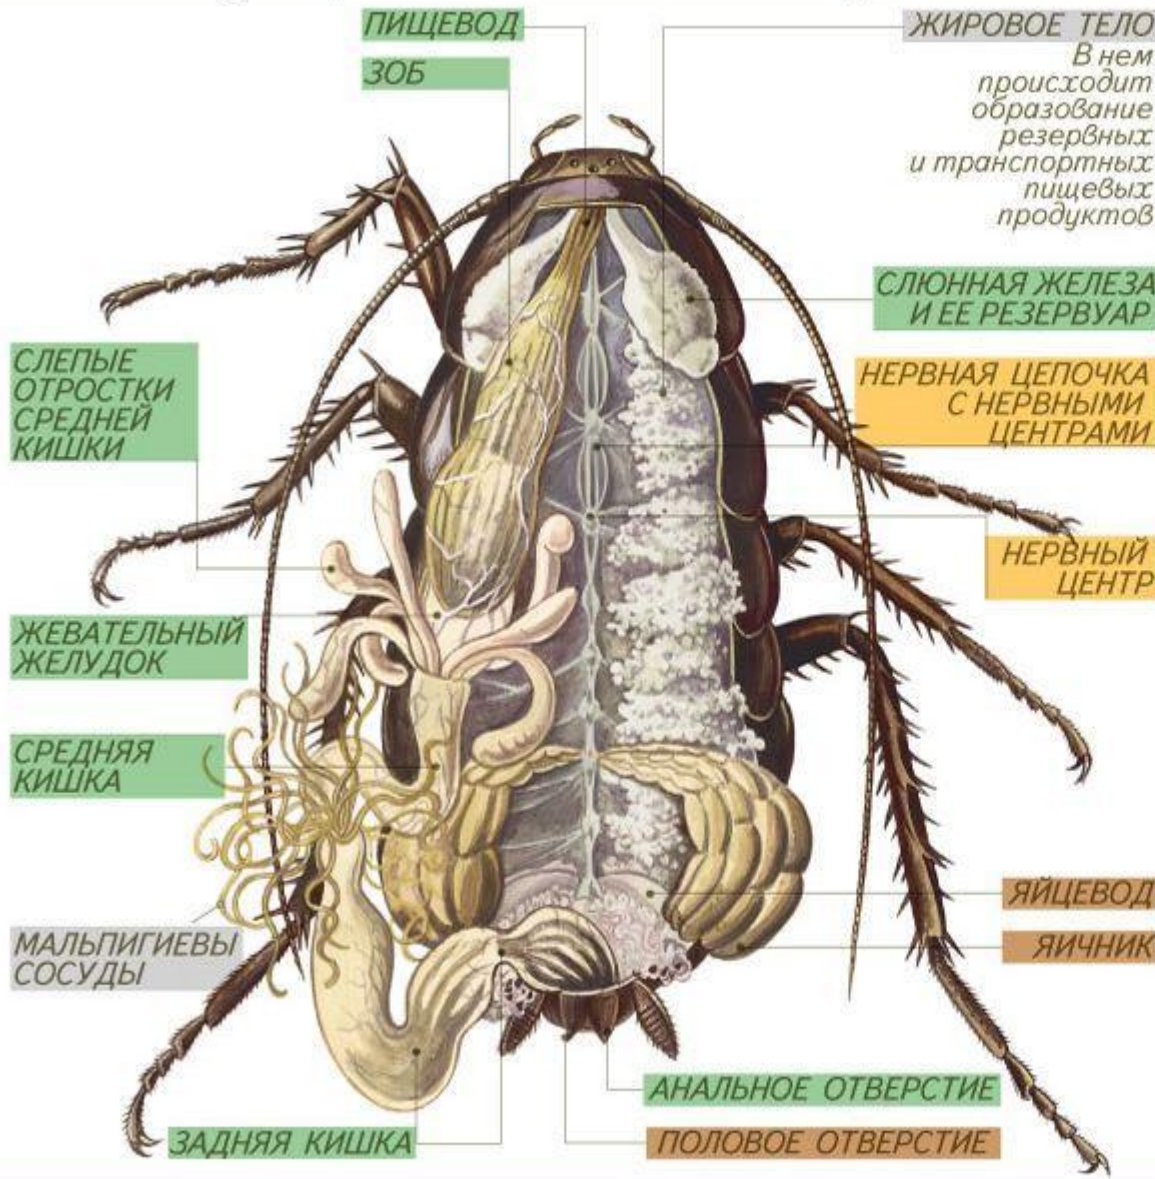

Тип членистоногие

Класс Насекомые

Внешнее строение насекомого

1. Голова
2. Грудь
3. Брюшко
4. Усики
5. Глаза
6. Крылья
7. Ноги

Лабораторная работа №5

« Внешнее и внутреннее строение насекомых»

1. Рассмотрите насекомое.
2. Покров.
3. Выясните сколько отделов можно различить на теле насекомого?
4. Рассмотрите голову насекомого.
5. Выяснить, какие органы расположены на груди.
6. Рассмотрите брюшко, найдите на нем насечки
7. Вывод.

Внешнее строение насекомых

Тело насекомых состоит из трех отделов головы, груди и брюшка.

Внешнее строение насекомых

У насекомых имеются различные типы ротовых аппаратов

грызущий	грызуще-лижущий	колюще-сосущий	фильтрующий	сосущий
				
таракан	пчела	комар	муха	бабочка

Внутреннее строение насекомых

Насекомые имеют

кровеносную,

дыхательную,

выделительную,

нервную,

половую системы

Класс Насекомые

Особенности внутреннего строения

52. Внутреннее строение майского жука.

Строение сердца

Строение трахей

Внутреннее строение насекомого

ПОЛНЫЙ ТИП РАЗВИТИЯ НАСЕКОМЫХ

Насекомые с неполным развитием

Стрекозы