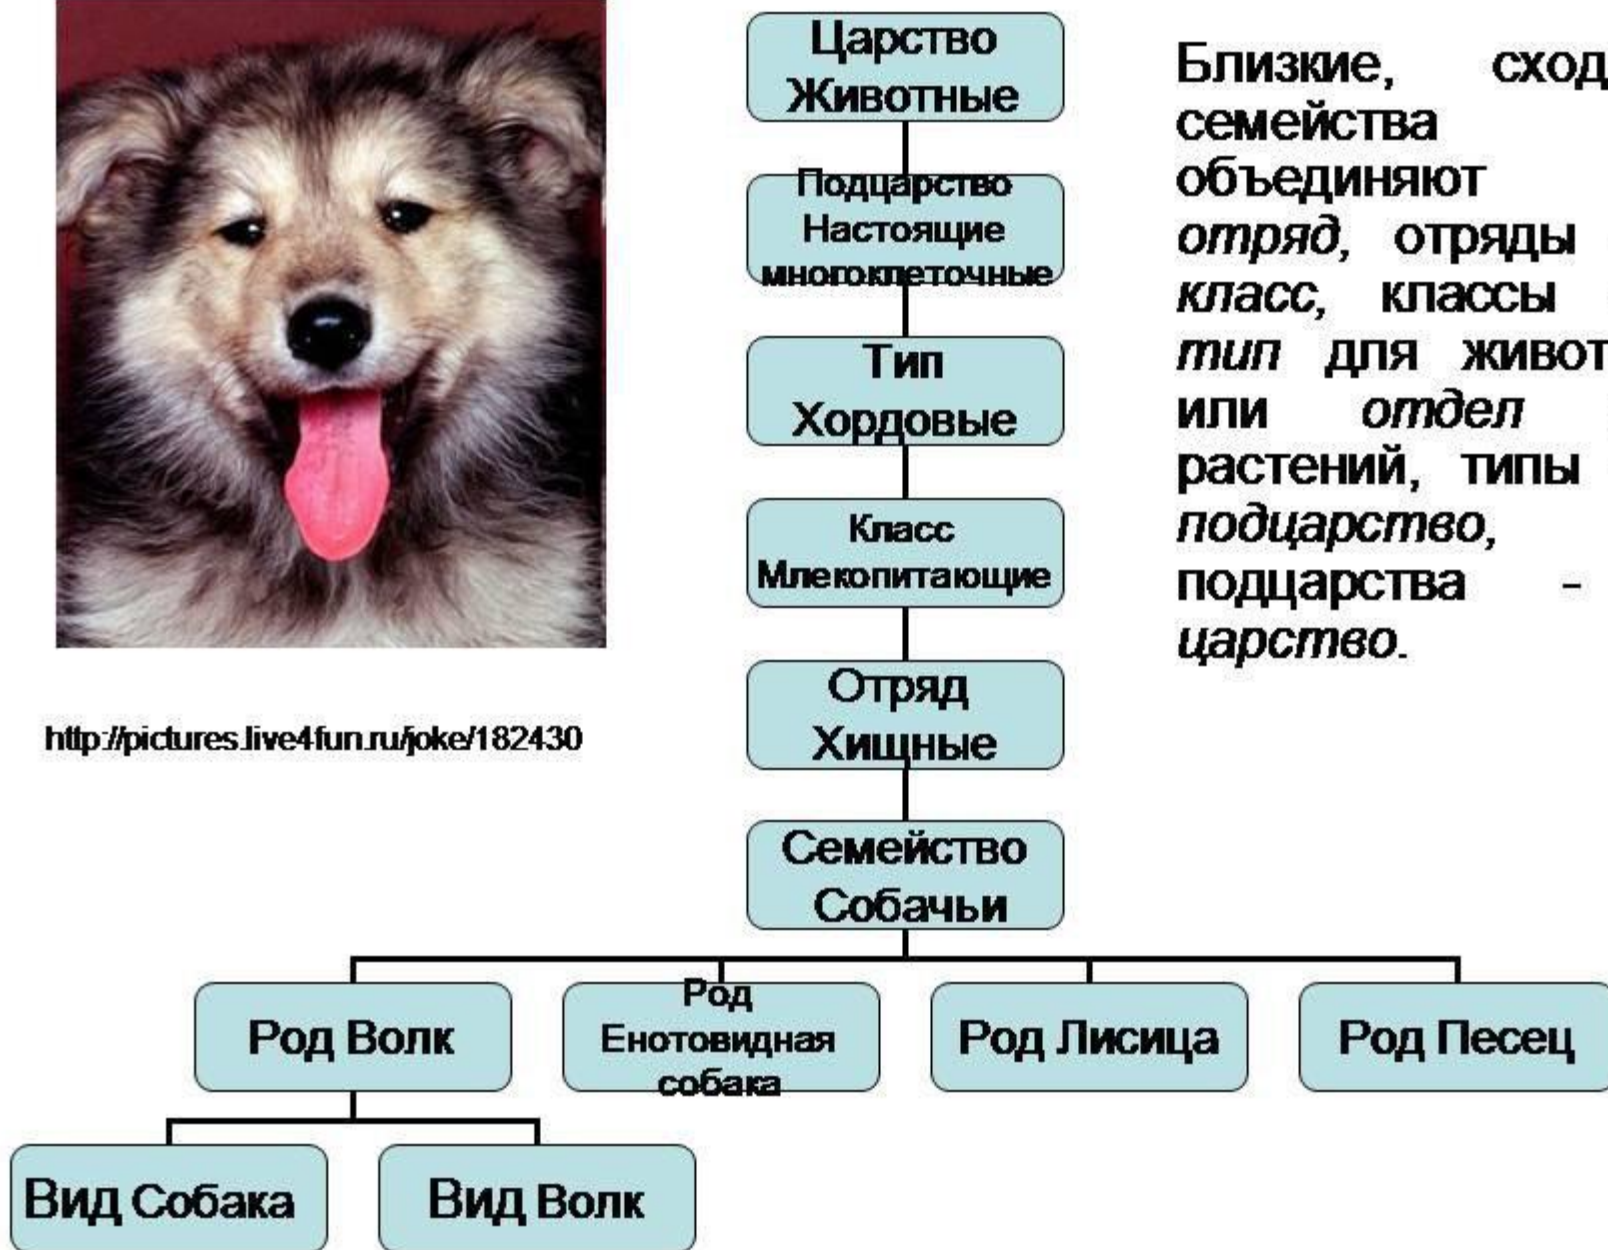

Медвежьи

Песец

40 000  
Хордовые

3 500  
Земноводные

Хоботные

Куньи

20 000

<http://pictures.live4fun.ru/joke/182430>

# Классификация :

- Царство - **Животные**
- Тип - **Хордовые**
- Класс - **Птицы**
- Отряд - **Воробьиные**
- Семейство -  
**Трясогузковые**
- Род - **Трясогузки**
- Вид - **Белая трясогузка**
- **(*Motacilla alba* L.)**