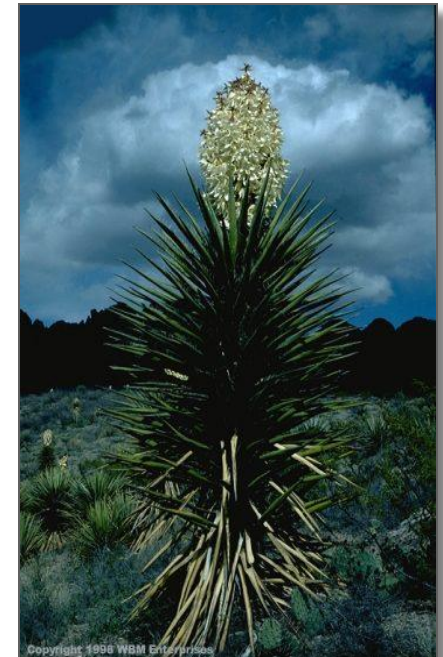

Семейства ОДНОДОЛЬНЫХ

Общая характеристика цветковых

Важнейшие отличительные признаки однодольных и двудольных:

Семейство Лилейные

Семейство насчитывает около 3 тыс. видов растений. Представлено жизненными формами:

травы

ландыш майский

кустарники

алоэ древовидное

деревья

юкка нитчатая

Ландыш
майский

Лилия
кудреватая

Лук медвежий
(черемша)

123

Лук
скорода

124

Спаржа
лекарственная

Семейство Лилейные

Генеративные органы: цветок

ФОРМУЛА ЦВЕТКА: