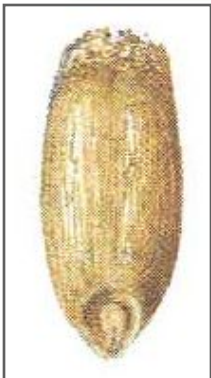

Семейство Злаковые

Вегетативные органы

Семейство Мятликовые,
или Злаки

1. Стебель соломина, полый внутри междоузлий, с выраженными узлами;
2. Листья сидячие, влагалищные, цельнокрайние, простые, линейные с параллельным жилкованием;
3. Могут иметь видоизменения побега - корневище;
4. Развито подземное ветвление в форме кущения.

Семейство Злаковые

Вегетативные органы

Семейство Злаковые

Генеративные органы: цветок

Формула цветка

$$O(2)+2T3 \text{ П}1$$

Завязь верхняя,
одногнездная, всегда с
одним семязачатком

Семейство Злаковые

Генеративные органы: соцветия

сложный колос

султан

метелка

початок

*лисохвост
луговой*

*мужское соцветие
кукурузы*

*женское соцветие
кукурузы*

Плод – зерновка

Семейство Злаковые

Значение:
Пищевое

пшеница

рис

рожь

овес

просо