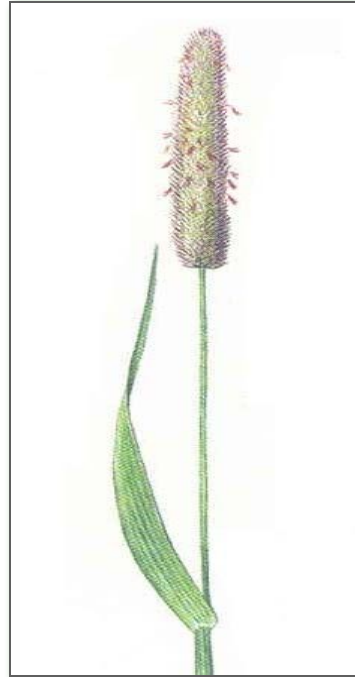

Семейство Злаковые

Вегетативные органы

Семейство Мятликовые,
или Злаки

1. Стебель соломина, полый внутри междоузлий, с выраженными узлами;
2. Листья сидячие, влагалищные, цельнокрайние, простые, линейные с параллельным жилкованием;
3. Могут иметь видоизменения побега - корневище;
4. Развито подземное ветвление в форме кущения.

Семейство Злаковые

Вегетативные органы

Семейство Злаковые

Генеративные органы: цветок

Формула цветка

$$O(2)+2T3 \text{ П}1$$

Завязь верхняя,
одногнездная, всегда с
одним семязачатком

Семейство Злаковые

Генеративные органы: соцветия

сложный колос

султан

метелка

початок

*лисохвост
луговой*

*мужское соцветие
кукурузы*

*женское соцветие
кукурузы*