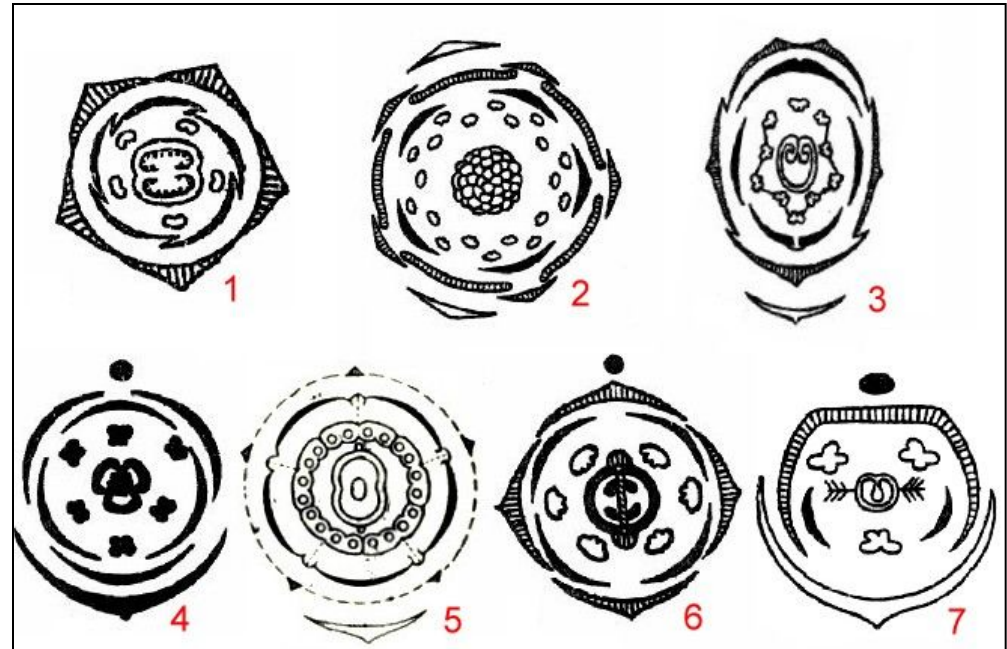

Лук медвежий
(черемша)

123

Лук
скорода

124

Спаржа
лекарственная

Семейство Лилейные

Генеративные органы: цветок

ФОРМУЛА ЦВЕТКА: