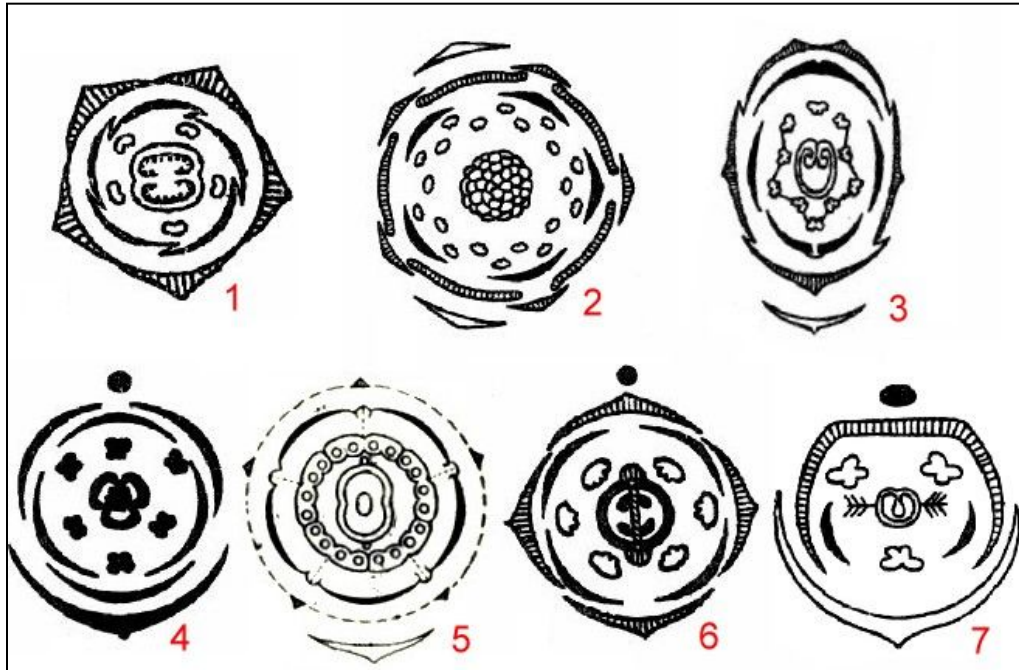

Семейство Злаковые

Вегетативные органы

Семейство Мятликовые,
или Злаки

1. Стебель соломина, полый внутри междоузлий, с выраженными узлами;
2. Листья сидячие, влагалищные, цельнокрайние, простые, линейные с параллельным жилкованием;
3. Могут иметь видоизменения побега - корневище;
4. Развито подземное ветвление в форме кущения.

Семейство Злаковые

Вегетативные органы

Семейство Злаковые

Генеративные органы: цветок

Формула цветка

$$O(2)+2T3 \text{ П}1$$

Завязь верхняя,
одногнездная, всегда с
одним семязачатком

Семейство Злаковые

Генеративные органы: соцветия

сложный колос

султан

метелка

початок

*лисохвост
луговой*

*мужское соцветие
кукурузы*

*женское соцветие
кукурузы*