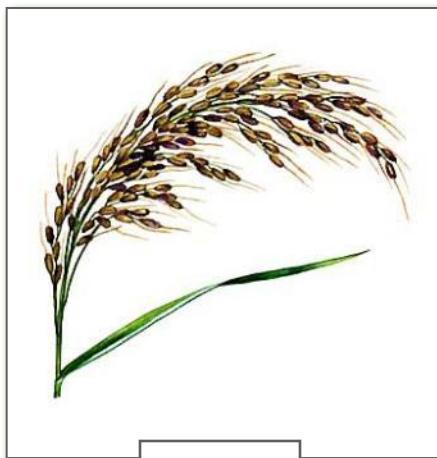

Семейство Злаковые

Вегетативные органы

Семейство Мятликовые,
или Злаки

1. Стебель соломина, полый внутри междоузлий, с выраженными узлами;
2. Листья сидячие, влагалищные, цельнокрайние, простые, линейные с параллельным жилкованием;
3. Могут иметь видоизменения побега - корневище;
4. Развито подземное ветвление в форме кущения.

Семейство Злаковые

Вегетативные органы

Семейство Злаковые

Генеративные органы: цветок

Формула цветка

$$O(2)+2T3 \text{ П}1$$

Завязь верхняя,
одногнездная, всегда с
одним семязачатком

Семейство Злаковые

Генеративные органы: соцветия

сложный колос

султан

метелка

початок

*лисохвост
луговой*

*мужское соцветие
кукурузы*

*женское соцветие
кукурузы*

Плод – зерновка

Семейство Злаковые

Значение:
Пищевое

пшеница

рис

рожь

овес

просо