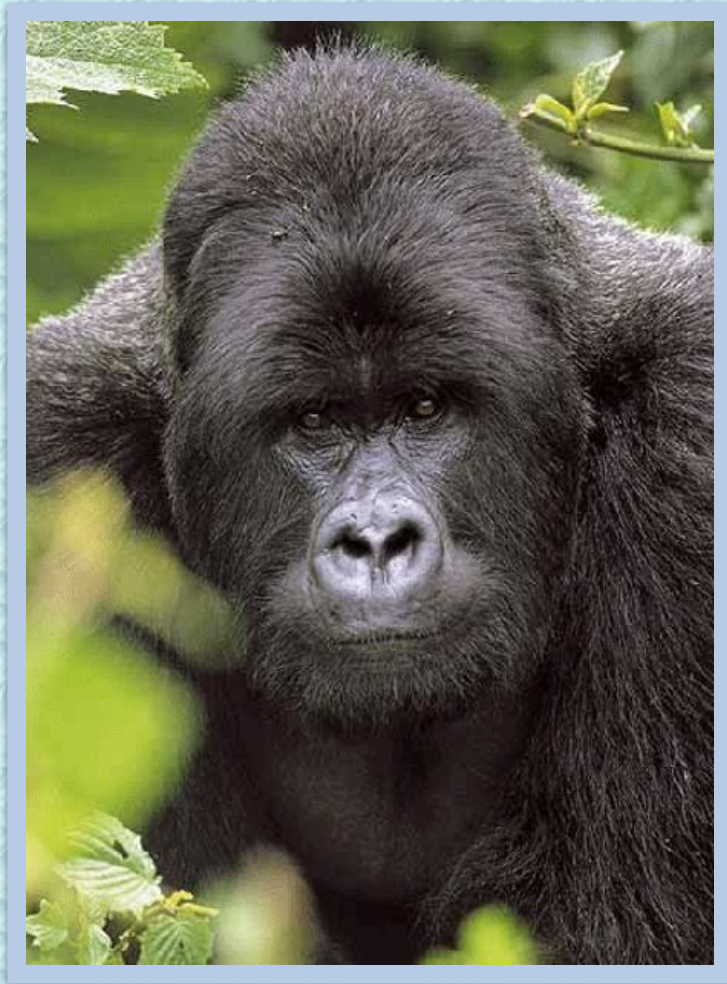

Обезьяна

Во многих тропических странах из леса переместились обезьяны поближе к городским свалкам, находя там себе пропитание. Нередко стаи обезьян нападают на детей и даже взрослых, отнимают еду, грабят крестьянские запасы и даже опустошают холодильники горожан. При этом они во многом подражают человеку, порой перенимая даже привычку постучать в дверь, чтобы ее открыли.