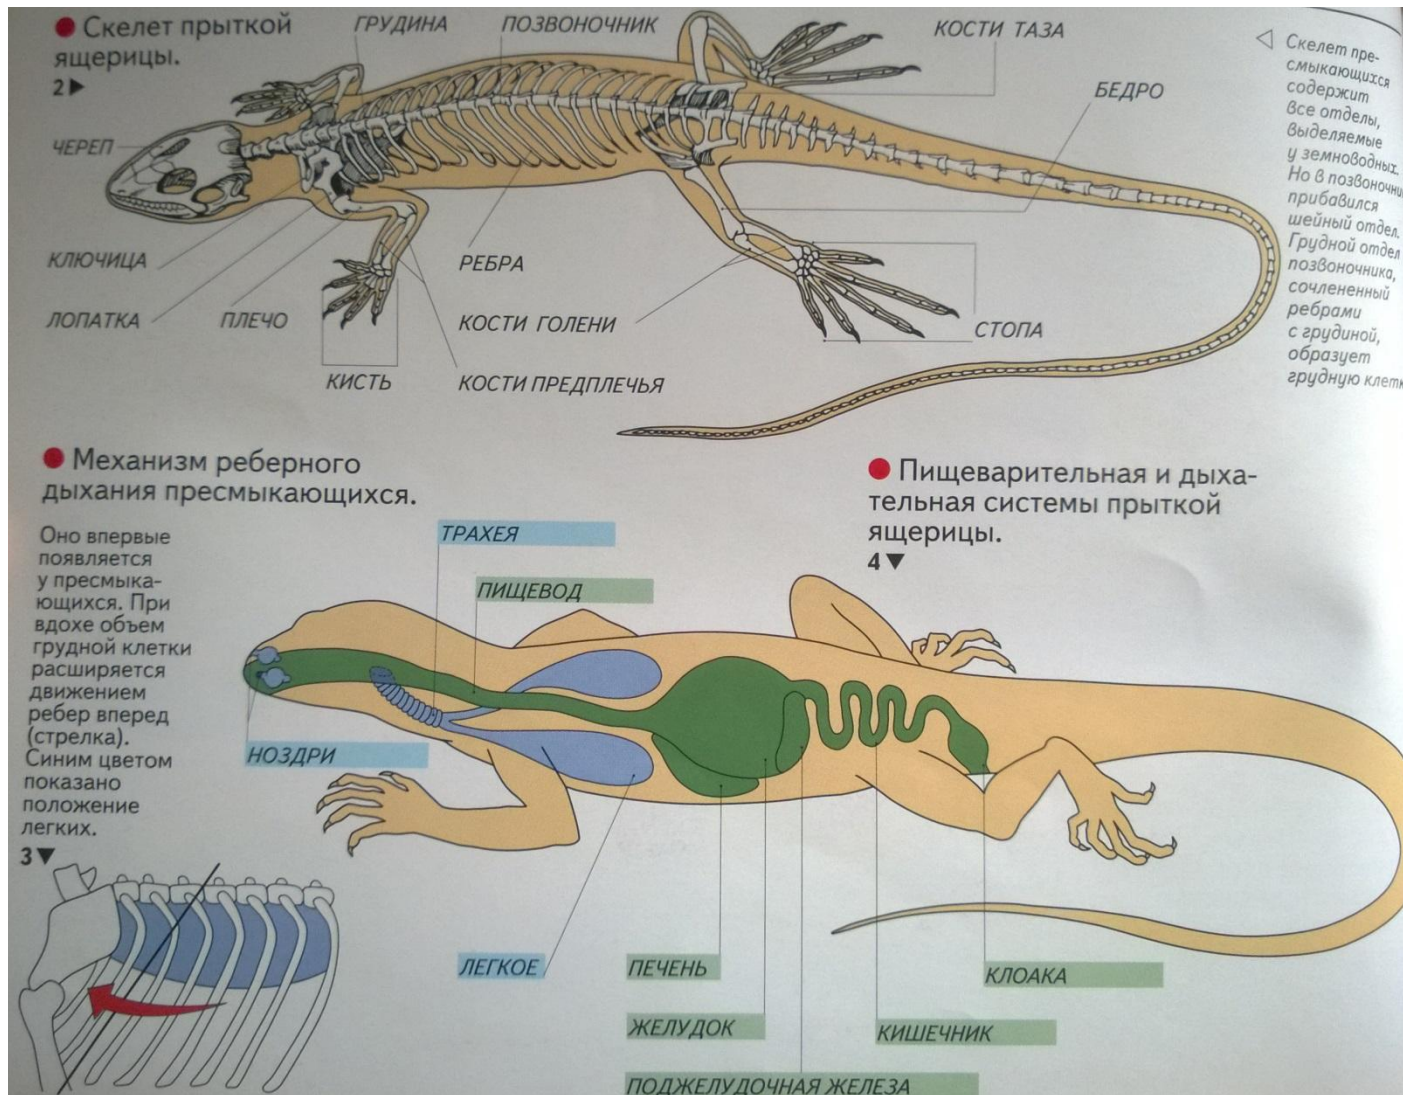

ПРЕСМЫКАЮЩИЕСЯ

Презентацию выполнила – учитель
биологии Кибанова Ю.В.

Общая характеристика

- ПРЕСМЫКАЮЩИЕСЯ — ЭТО НАЗЕМНЫЕ ХОЛОДНОКРОВНЫЕ ПОЗВОНОЧНЫЕ, ДЫШАЩИЕ ЛЕГКИМИ. КОЖА СУХАЯ, ПОКРЫТАЯ РОГОВЫМИ ЧЕШУЯМИ ИЛИ ЩИТКАМИ. ОТКЛАДЫВАЮТ ЯЙЦА, ПРИСПОСОБЛЕННЫЕ К РАЗВИТИЮ НА СУШЕ.

Внешнее строение

ВНЕШНЕЕ СТРОЕНИЕ И ДВИЖЕНИЕ ЯЩЕРИЦ

● Внешнее строение прыткой ящерицы.

1▶
▼

Внутреннее строение

Кровеносная система и мозг

Скелет и реберное дыхание

Спасибо за внимание!