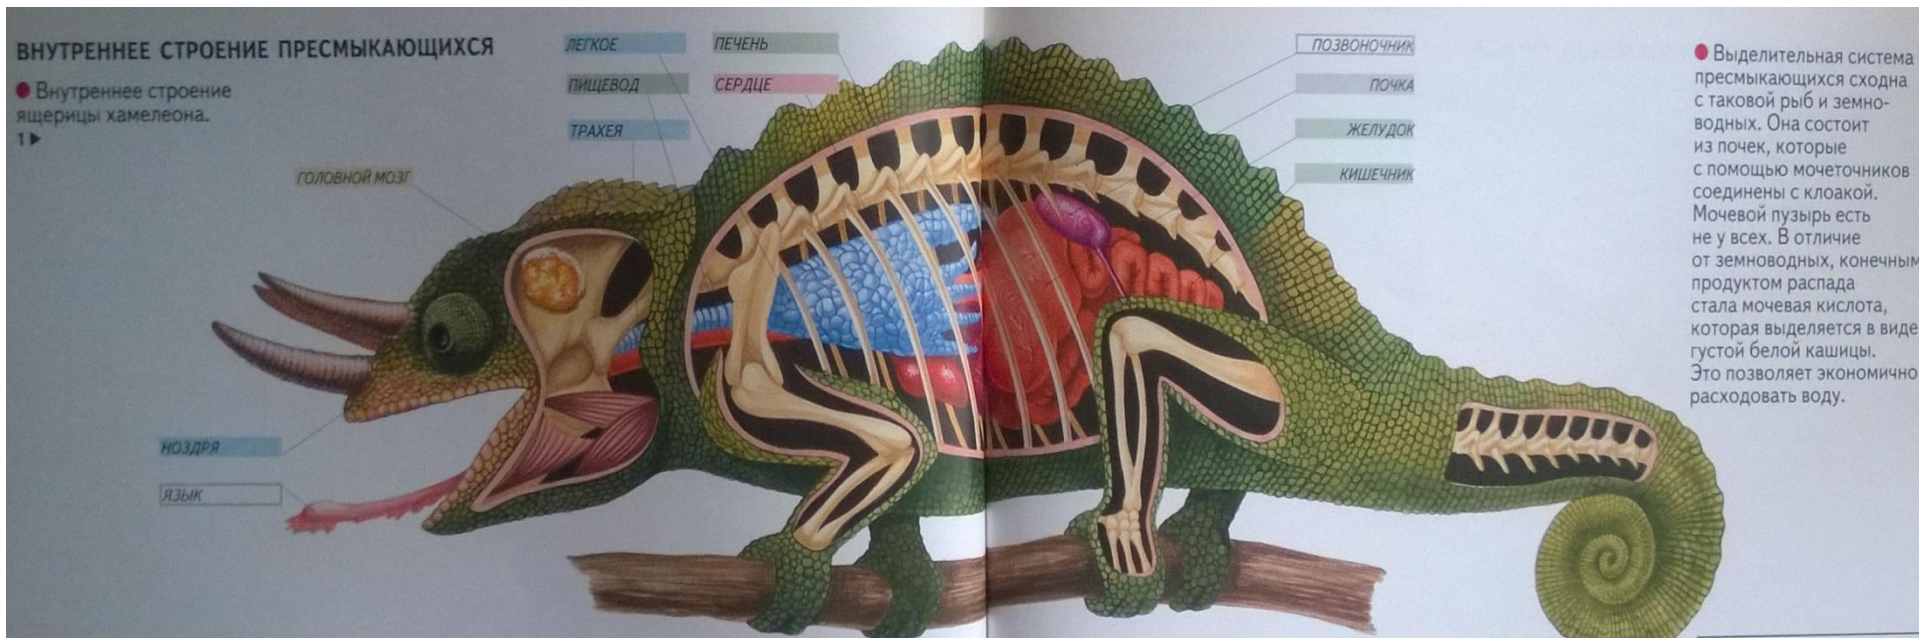

ПРЕСМЫКАЮЩИЕСЯ

Презентацию выполнила – учитель
биологии Кибанова Ю.В.

Общая характеристика

- ПРЕСМЫКАЮЩИЕСЯ — ЭТО НАЗЕМНЫЕ ХОЛОДНОКРОВНЫЕ ПОЗВОНОЧНЫЕ, ДЫШАЩИЕ ЛЕГКИМИ. КОЖА СУХАЯ, ПОКРЫТАЯ РОГОВЫМИ ЧЕШУЯМИ ИЛИ ЩИТКАМИ. ОТКЛАДЫВАЮТ ЯЙЦА, ПРИСПОСОБЛЕННЫЕ К РАЗВИТИЮ НА СУШЕ.

Внешнее строение

ВНЕШНЕЕ СТРОЕНИЕ И ДВИЖЕНИЕ ЯЩЕРИЦ

● Внешнее строение прыткой ящерицы.

1▶
▼

Внутреннее строение

Кровеносная система и мозг

Скелет и реберное дыхание

Спасибо за внимание!