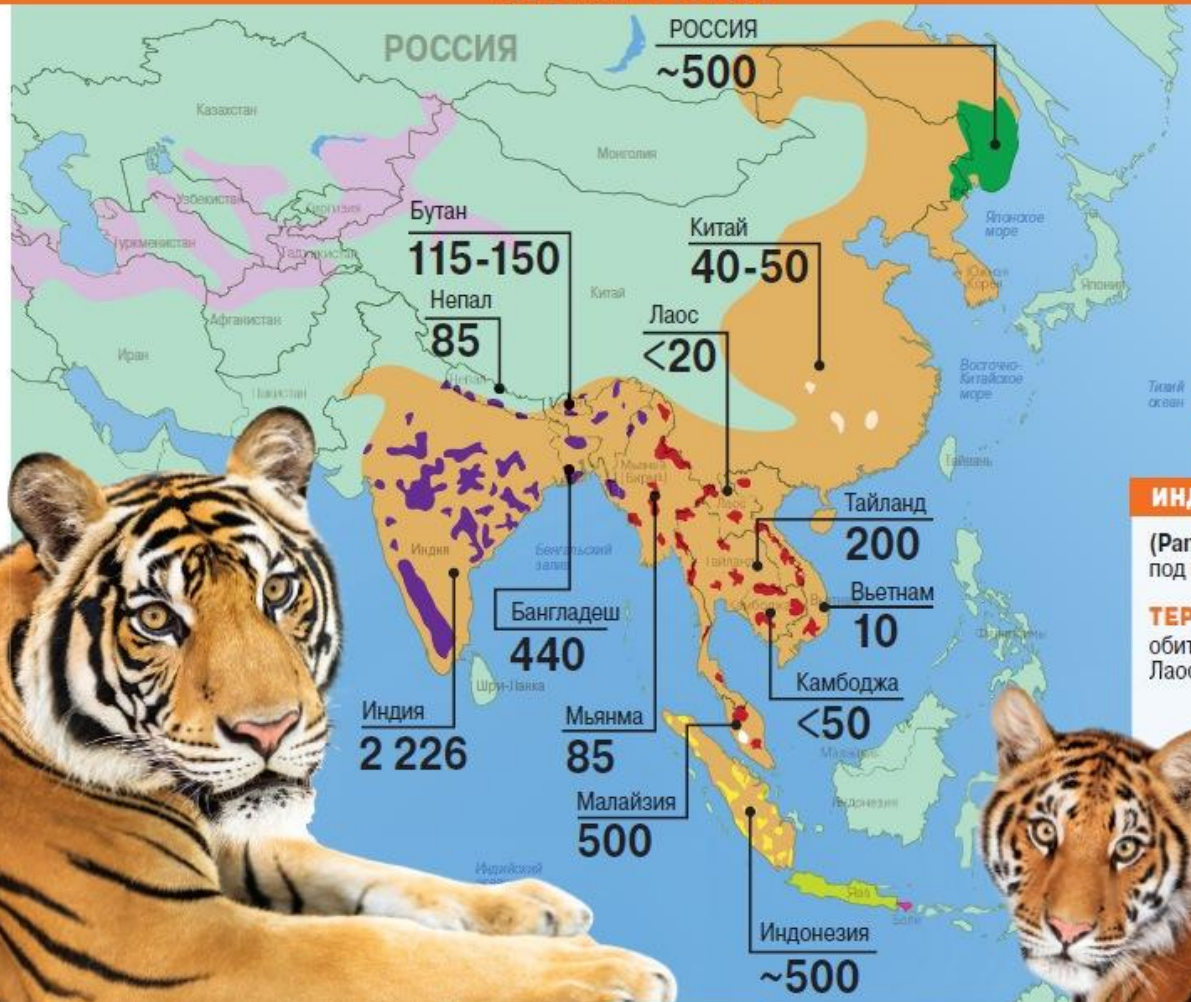

# Евразия

A close-up photograph of a tiger lying on a patch of green grass. The tiger's head is in the upper center, looking slightly to the left. Its mouth is open, and its pink tongue is sticking out. The tiger's fur is orange with dark brown stripes. The background is a soft-focus green forest. A semi-transparent dark green banner is overlaid across the top of the image, containing the word 'Евразия' in white serif font.

# ГДЕ ЖИВУТ ТИГРЫ?

Всего выделено девять подвидов тигра, три из которых уже исчезли.

-  Исторический диапазон: около 100 лет назад
-  Амурские тигры
-  Бенгальские тигры
-  Индокитайские тигры
-  Южнокитайские тигры
-  Малайские тигры
-  Суматранские тигры
-  Балийские тигры
-  Туранские тигры
-  Яванские тигры

## ИНДОКИТАЙСКИЙ ТИГР

(*Panthera tigris corbetti*), также известный под названием тигр Корбетта.

**ТЕРРИТОРИЯ ОБИТАНИЯ:** обитает в Камбодже, Южном Китае, Лаосе, Таиланде, Малайзии и Вьетнаме.

**РАЗМЕРЫ:**  
 величина самца 155-185 см.  
 Вес самцов составляет в среднем 150-190 кг.

**ЧИСЛЕННОСТЬ:**  
 В пределах 1200-1800 животных.

**Амурский тигр** - самый крупный подвид тигра в мире.