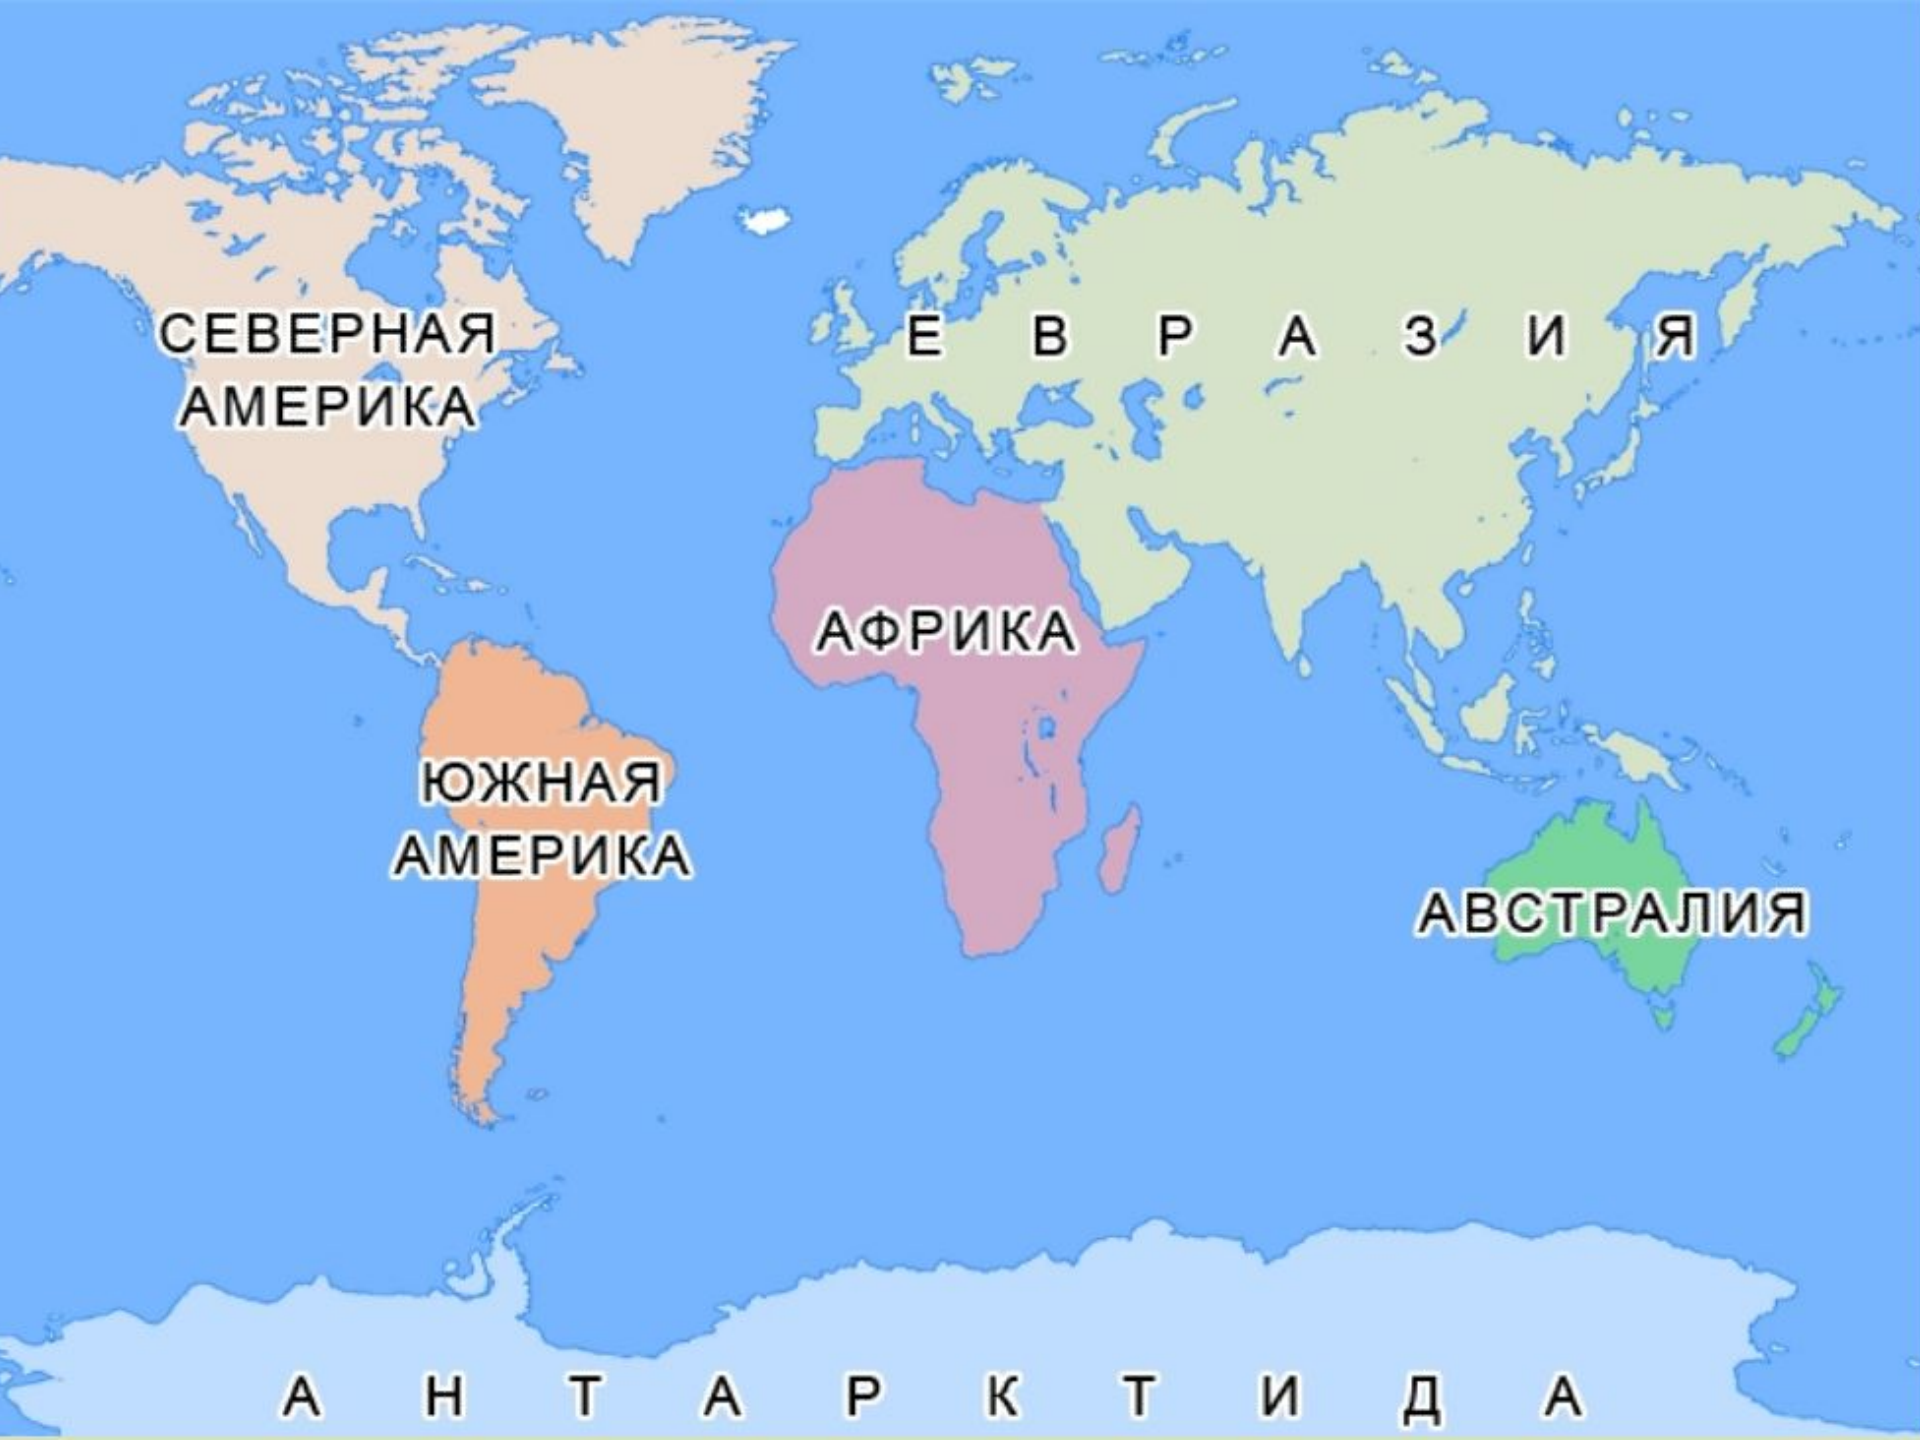

A faint, stylized world map is visible in the background, rendered in a light blue color against a darker blue gradient. The map shows the outlines of continents and oceans.

# Жизнь организмов на разных материках

Мингалимова О.А.  
МБОУ СОШ № 6

Что такое материк?

**Материк** – это крупный участок суши окруженный морями и океанами

Сколько всего материков?

СЕВЕРНАЯ  
АМЕРИКА

Е В Р А З И Я

АФРИКА

ЮЖНАЯ  
АМЕРИКА

АВСТРАЛИЯ

А Н Т А Р К Т И Д А

**PANGAEA**  
200 million years ago

**LAURASIA & GONDWANA**  
120 million years ago

<b>Название материка</b>	<b>Животные</b>	<b>Растения</b>

A satellite-style map of the African continent, showing various geographical features like rivers, lakes, and terrain. The map is centered on the continent, with the surrounding oceans in dark blue. The text is overlaid on the map in two white-bordered boxes.

A satellite-style map of South America, showing the continent's topography and vegetation. The Amazon basin is a prominent green area, while the Andes mountains are shown in brown and tan. The surrounding oceans are dark blue.