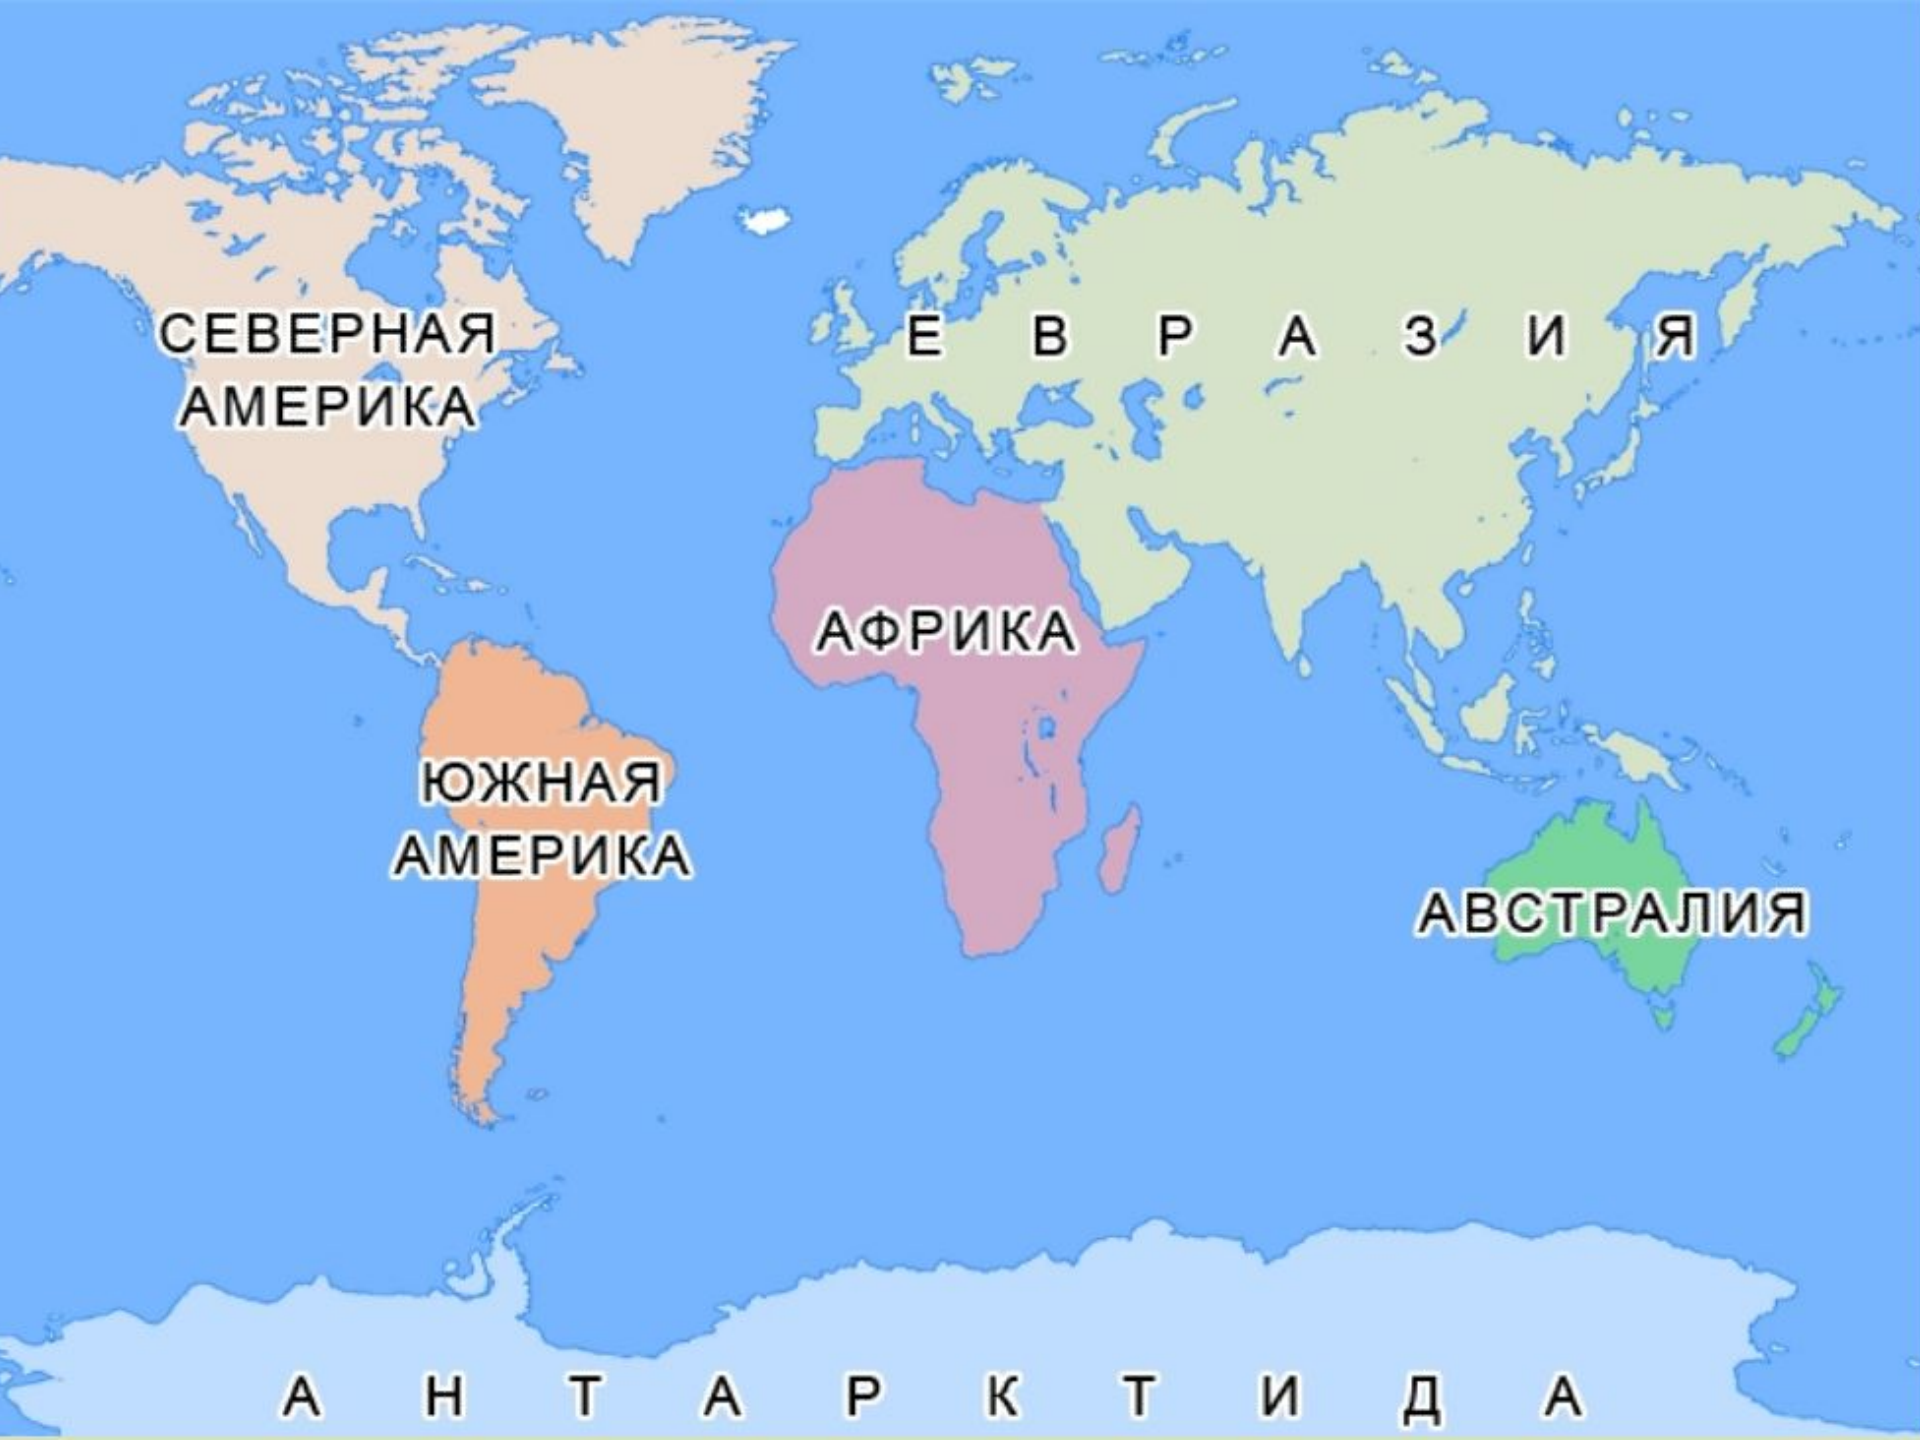

A faint, stylized world map is visible in the background, rendered in a light blue color against a darker blue gradient. The map shows the outlines of continents and oceans.

Жизнь организмов на разных материках

Мингалимова О.А.
МБОУ СОШ № 6

Что такое материк?

Материк – это крупный участок суши окруженный морями и океанами

Сколько всего материков?

СЕВЕРНАЯ
АМЕРИКА

Е В Р А З И Я

АФРИКА

ЮЖНАЯ
АМЕРИКА

АВСТРАЛИЯ

А Н Т А Р К Т И Д А

Pangaea

PANGAEA
200 million years ago

North America
South America
Africa
Antarctica
Australia
Eurasia

Laurasia

Gondwana

LAURASIA & GONDWANA
120 million years ago

North America
South America
Africa
Antarctica
Australia
Eurasia

Название материка	Животные	Растения

A satellite-style map of the African continent, showing various geographical features like rivers, lakes, and terrain. The map is centered on the continent, with the surrounding oceans in dark blue. The text is overlaid on the map in two white-bordered boxes.