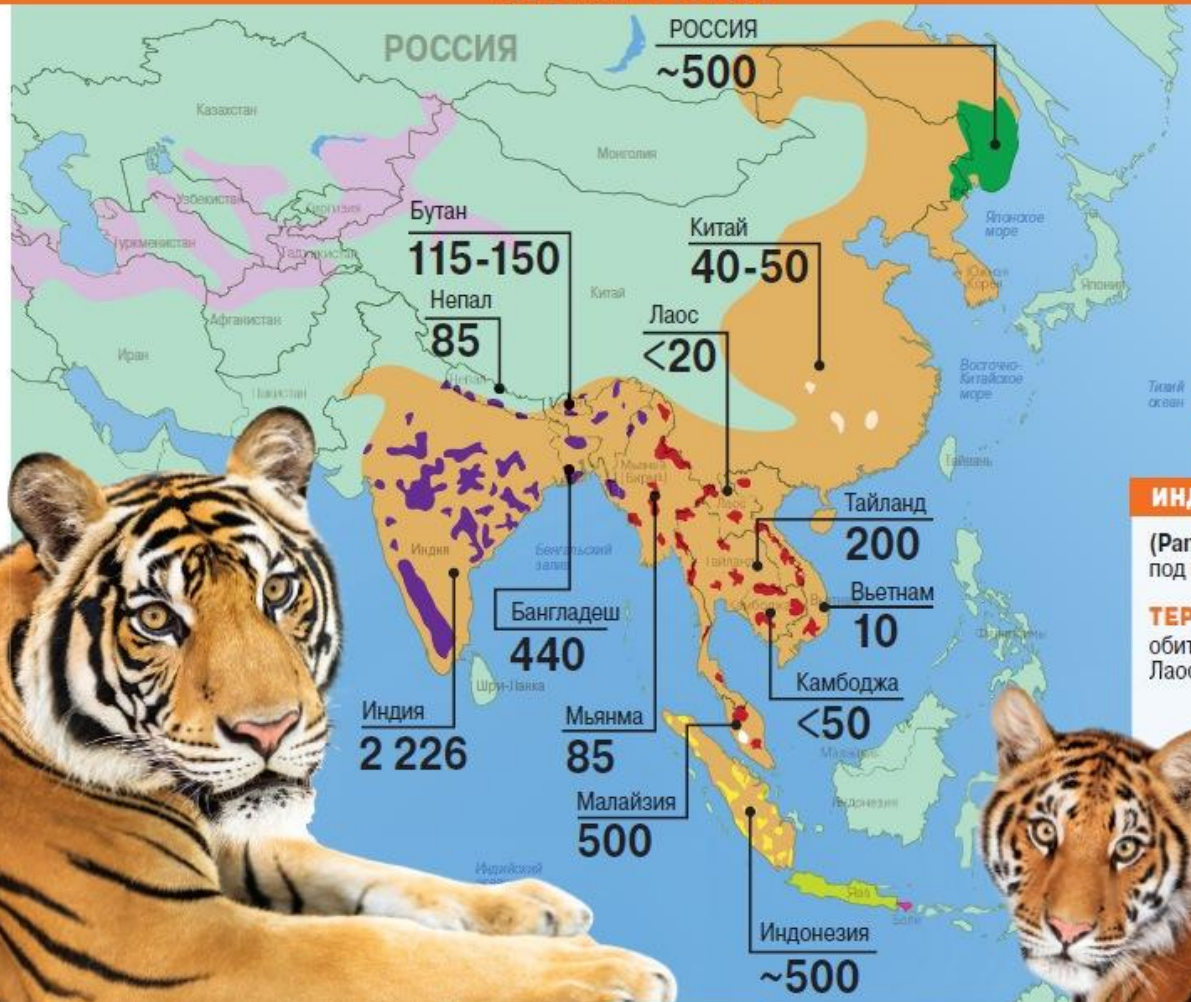

Живой мир Северной Америки и Евразии

Евразия

Сайгак

Северная Америка

Овцебык

Северная Америка

Скунс

Евразия

Тигр

ГДЕ ЖИВУТ ТИГРЫ?

Всего выделено девять подвидов тигра, три из которых уже исчезли.

-  Исторический диапазон: около 100 лет назад
-  Амурские тигры
-  Бенгальские тигры
-  Индокитайские тигры
-  Южнокитайские тигры
-  Малайские тигры
-  Суматранские тигры
-  Балийские тигры
-  Туранские тигры
-  Яванские тигры

ИНДОКИТАЙСКИЙ ТИГР

(*Panthera tigris corbetti*), также известный под названием тигр Корбетта.

ТЕРРИТОРИЯ ОБИТАНИЯ: обитает в Камбодже, Южном Китае, Лаосе, Таиланде, Малайзии и Вьетнаме.

РАЗМЕРЫ:
 величина самца 155-185 см.
 Вес самцов составляет в среднем 150-190 кг.

ТЕРРИТОРИЯ ОБИТАНИЯ:
 В основном обитает на территории Приморского и Хабаровского краёв России и в очень небольшом количестве на территории Северо-Восточного Китая и Северной Кореи.

РАЗМЕРЫ:
 Длина тела самца достигает > 220 см.
 Амурский тигр - самый крупный подвид тигра в мире.
 Вес самца - в среднем 260 кг.