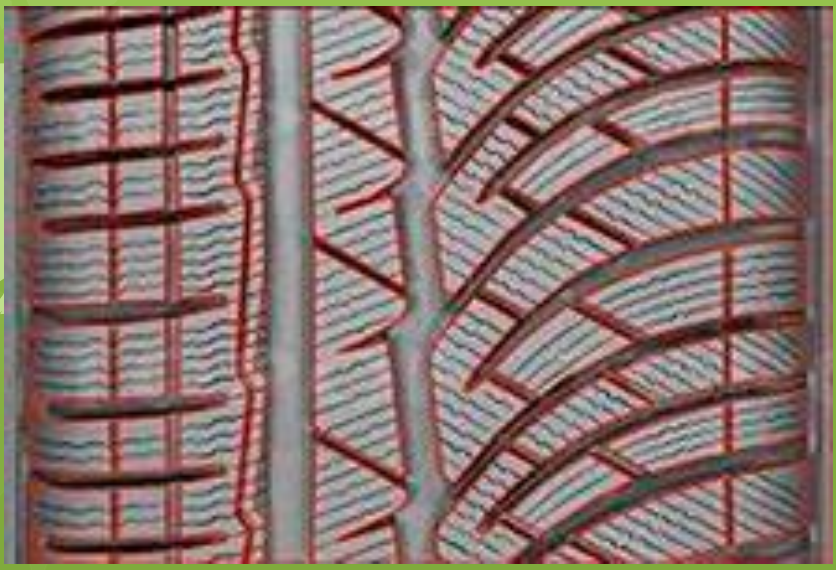

Термитник в разрезе

Синицица(с)

The background is a solid light green color with several white butterfly silhouettes scattered across it. The butterflies are of various sizes and orientations, some appearing to fly towards the center.

Прочное сцепление

Снегоступы

След лапы
зайца-беляка.

Гепард

Шипованные бутсы

szines és
vízvezeték

<http://ovs-zipper.ruprom.net/>