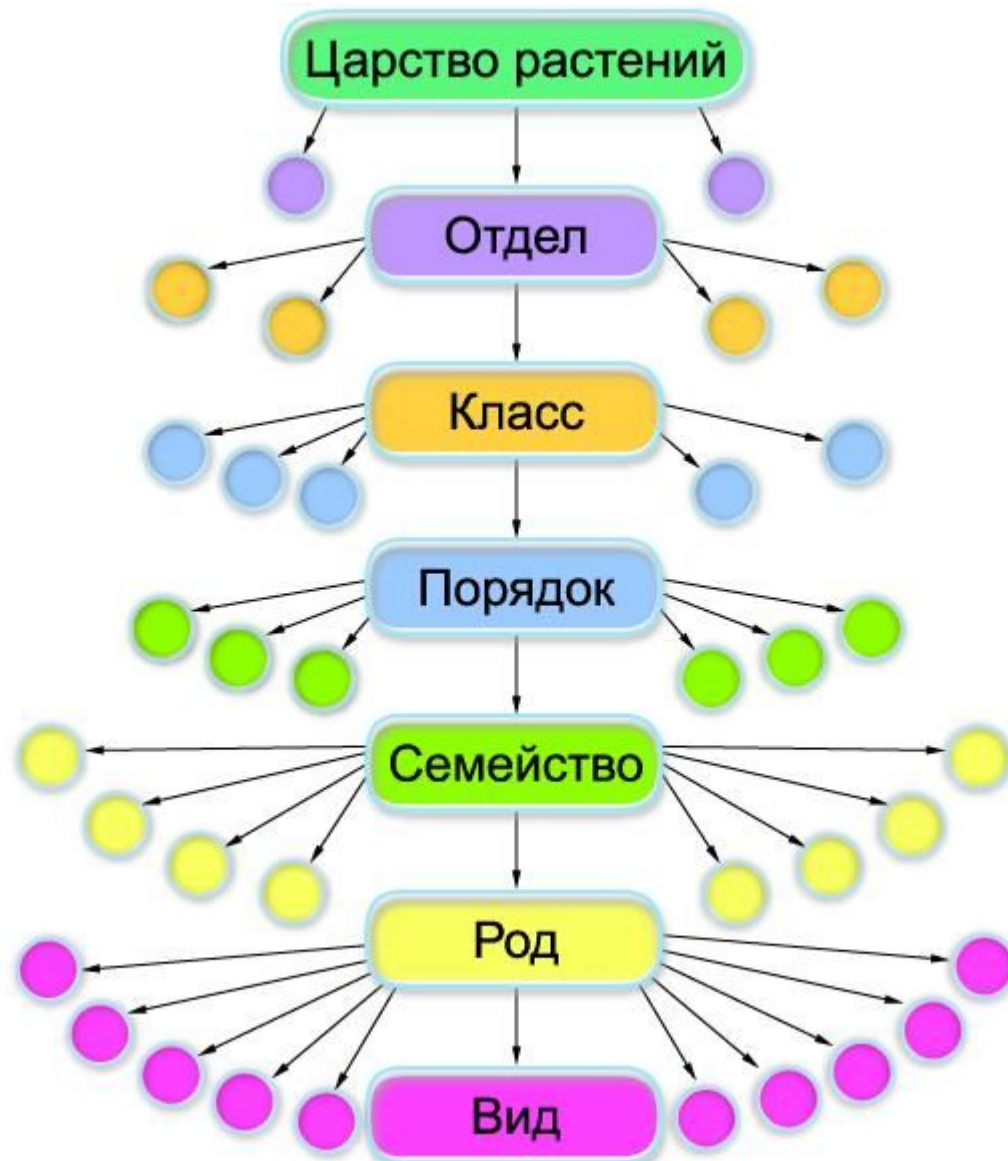

Понятие о систематике растений.

Многообразие растений

водоросли

МХИ

папоротники

ГОЛОСЕМЕННЫЕ

покрытосеменные

Систематика растений

ПОКРЫТОСЕМЕННЫЕ

ДВУДОЛЬНЫЕ

- КРЕСТОЦВЕТНЫЕ
- РОЗОЦВЕТНЫЕ (РОЗОВЫЕ)
- БОБОВЫЕ (МОТЫЛЬКОВЫЕ)
- ПАСЛЕНОВЫЕ
- СЛОЖНОЦВЕТНЫЕ (АСТРОВЫЕ)

ОДНОДОЛЬНЫЕ

- РЯСКОВЫЕ
- ЛИЛЕЙНЫЕ
- КАСАТИКОВЫЕ
- ЛУКОВЫЕ
- СПАРЖЕВЫЕ
- ТРИЛЛИЕВЫЕ
- ОРХИДНЫЕ
- ЗЛАКИ
- ОСОКОВЫЕ

Царство: Растения
Отдел: Покрытосеменные
Класс: Двудольные
Порядок: Лютикоцветные
Семейство: Лютиковые
Род: Прострел
Вид: Прострел раскрытый
Anemone patens

Царство: Растения

Отдел: Цветковые

Класс: Однодольные

Порядок: Спаржецветные

Семейство: Спаржевые

Род: Пролеска

Вид: Пролеска сибирская

Scilla sibirica

Домашнее задание

- & 30 пересказ, классифицировать : Берёза
Пушистая, Ромашка Лекарственная, Картофель
Обыкновенный.