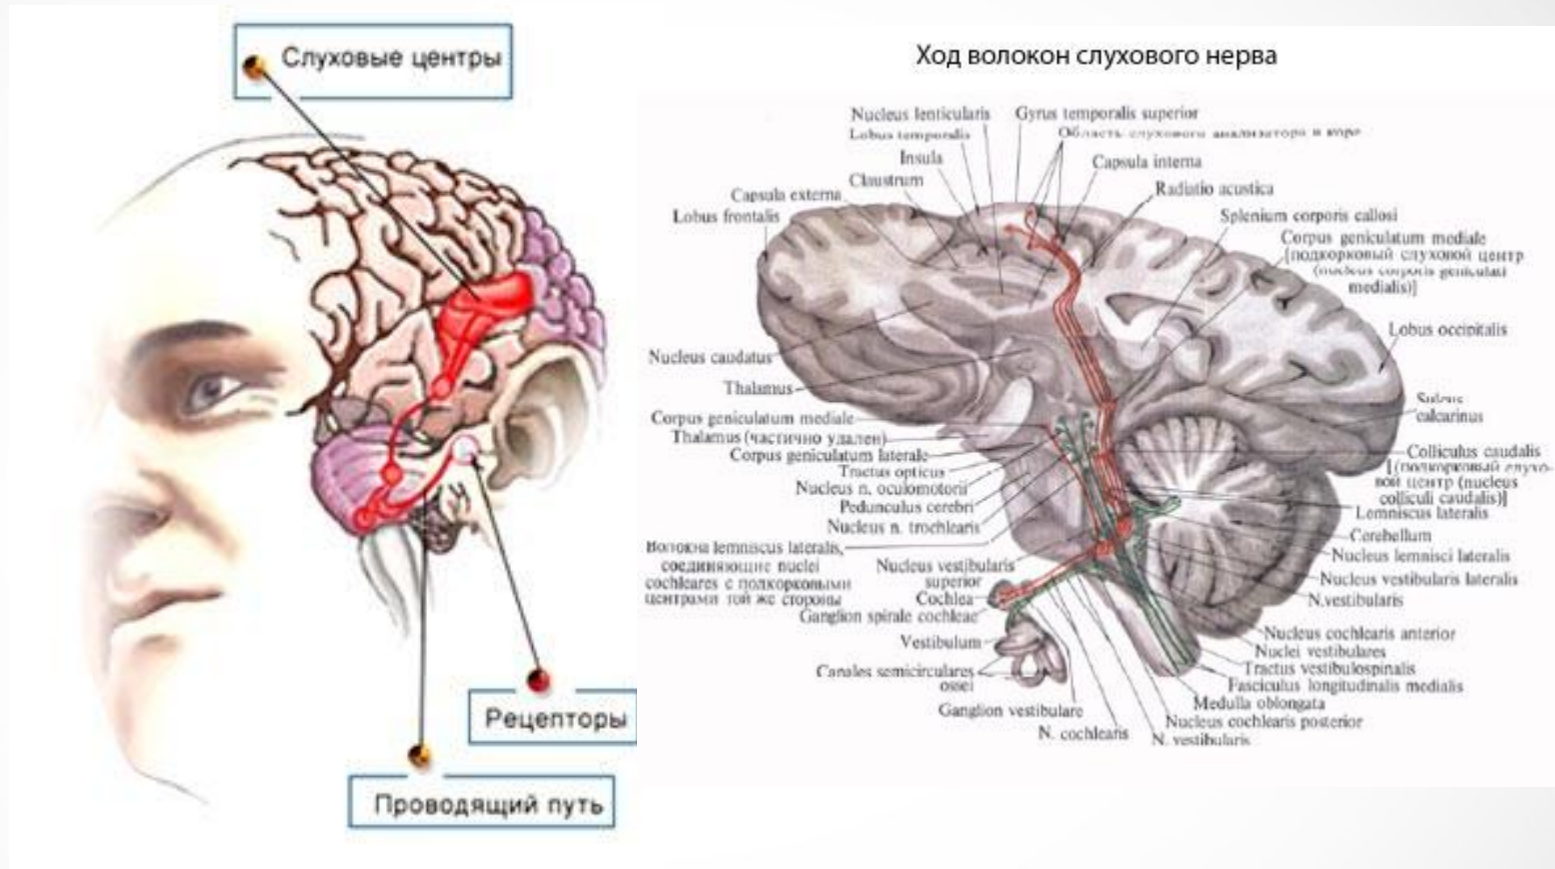

Слуховой анализатор

Строение слухового анализатора

Периферический отдел слухового анализатора (ухо) преобразует звуковые колебания в нервное возбуждение.

Строение органа слуха

Строение наружного уха

Ушная раковина

Барабанная перепонка

Строение среднего уха

Слуховые косточки

Евстахиева труба

Строение внутреннего уха

Вестибулярный аппарат

Улитка

Кортиев орган

Путь слухового нерва

СЛУХОВЫЕ ЗОНЫ