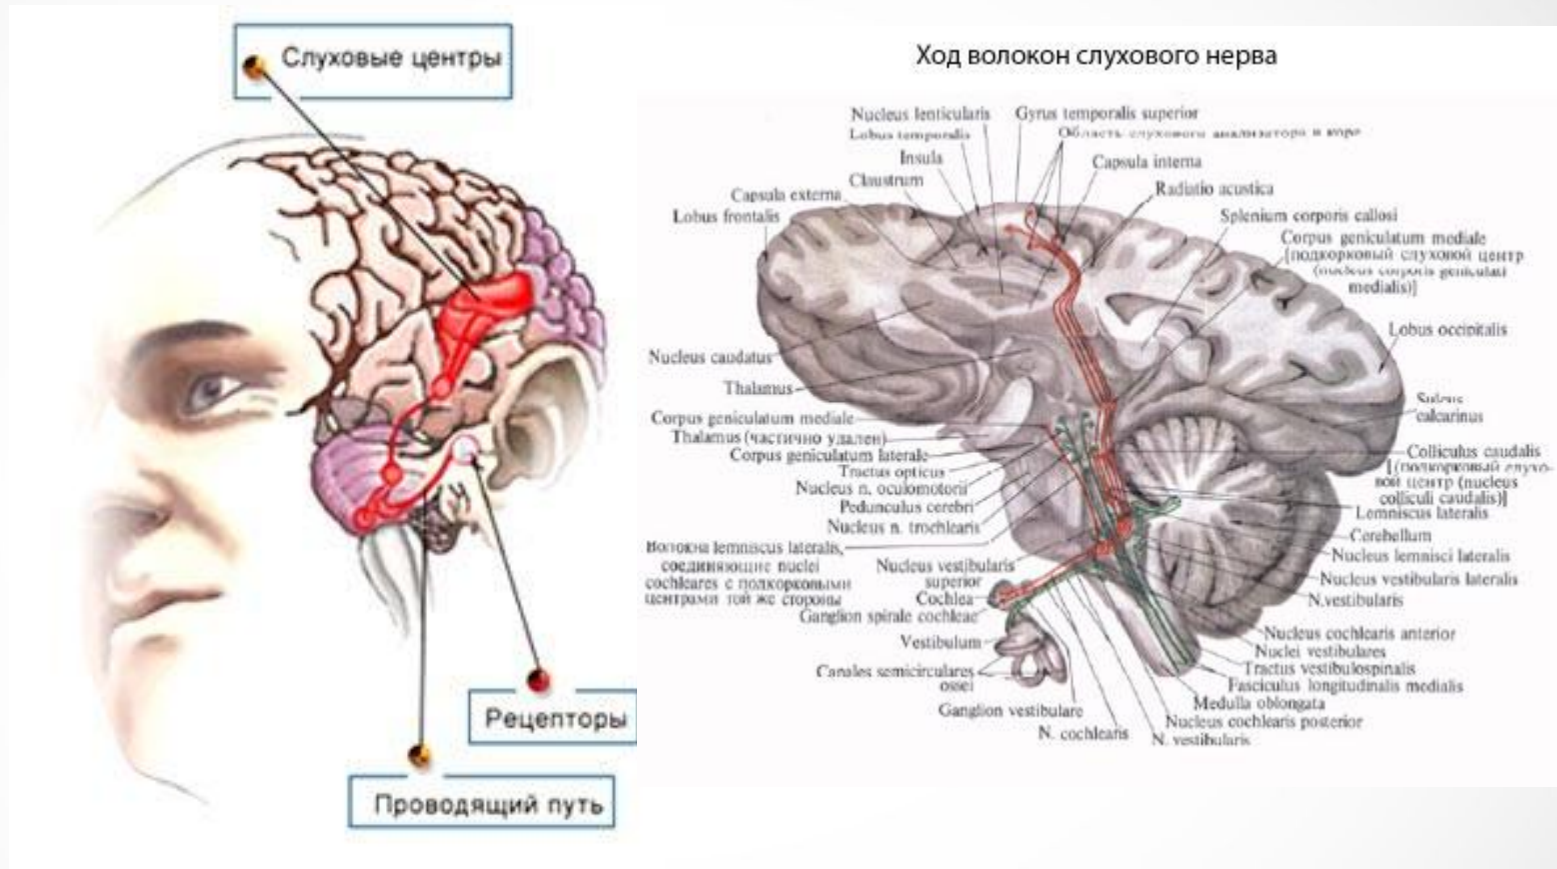

Слуховой анализатор

Строение слухового анализатора

Периферический отдел слухового анализатора (ухо) преобразует звуковые колебания в нервное возбуждение.

Строение органа слуха

Строение наружного уха

Ушная раковина

Барабанная перепонка

Строение среднего уха

Слуховые косточки

Евстахиева труба

Строение внутреннего уха

Вестибулярный аппарат

Улитка

Кортиев орган

Путь слухового нерва

СЛУХОВЫЕ ЗОНЫ