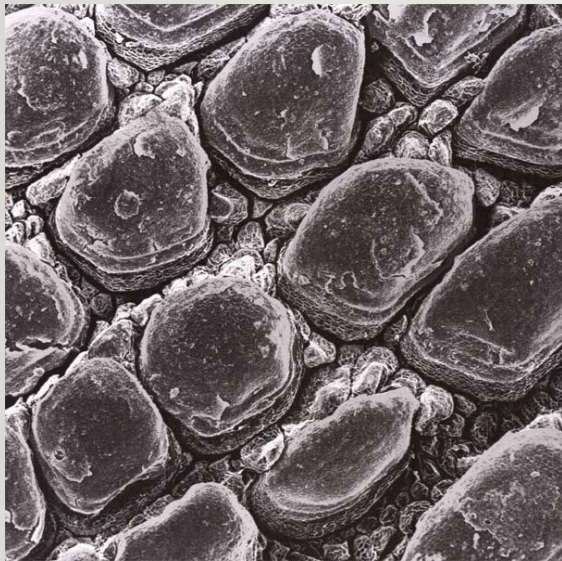

- ***Цель работы:***
- Изучить внешнее строение птиц и выяснить какие приспособления к полету есть во внешнем строении птиц. Сравнить внешнее строение птиц и пресмыкающихся и сделать вывод о их родственных связях.
- ***Оборудование:***

ЛР «ВНЕШНЕЕ СТРОЕНИЕ ПТИЦ»

ИЗ КАКИХ ОТДЕЛОВ СОСТОИТ ТЕЛО ПТИЦ? СРАВНИТЬ С РЕПТИЛИЯМИ.

ИЗ КАКИХ ОТДЕЛОВ СОСТОИТ ТЕЛО РЕПТИЛИЙ? В ЧЕМ ИХ СХОДСТВО И ОТЛИЧИЯ ОТ ПТИЦ?

СТРОЕНИЕ ГОЛОВЫ ПТИЦЫ

ЧТО НАХОДИТСЯ НА ГОЛОВЕ РЕПТИЛИЙ? СРАВНИТЬ С ПТИЦАМИ.

ЧТО НАХОДИТСЯ НА ГОЛОВЕ ПТИЦ? В ЧЕМ ИХ СХОДСТВО И ОТЛИЧИЕ ОТ РЕПТИЛИЙ?

2

3

СТРОЕНИЕ ЗАДНИХ КОНЕЧНОСТЕЙ ПТИЦ

1. Как устроены задние конечности птиц?

2. Сколько пальцев на ноге птиц?

3. Чем покрыта кожа цевки у птиц?

4. У каких животных такой же покров тела?

5. Что находится на концах пальцев птиц и рептилий?

ПРОИСХОЖДЕНИЕ ПЕРА ПТИЦЫ

РОГОВЫЕ ЧЕШУЙКИ
РЕПТИЛИЙ.

ПЕРО ПТИЦЫ
ПРОИЗХОДИТ ОТ

СТРОЕНИЕ ПЕРА ПТИЦЫ

**Зарисуйте перо птицы.
Найдите в учебнике
названия частей пера и
подпишите их в тетради**