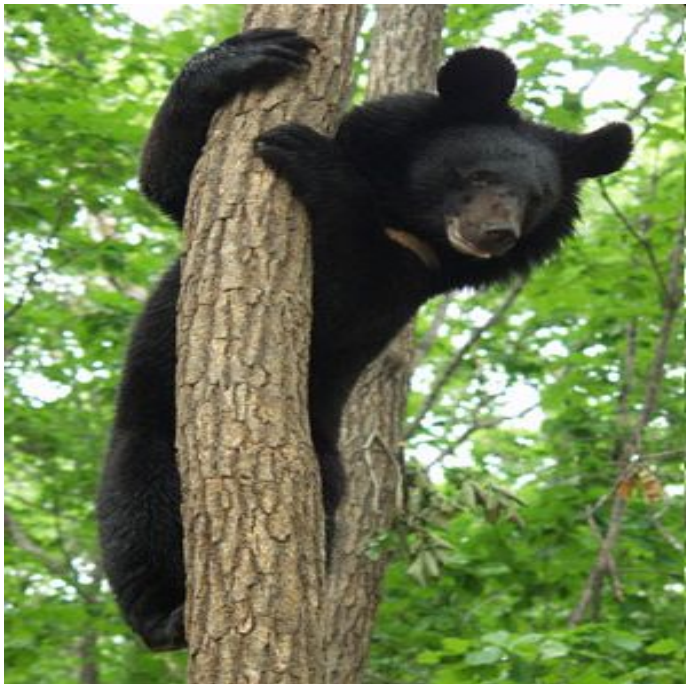

Гималайский медведь или уссурийский белогрудый медведь

Длина 1.5 м при
массе 150кг. ведёт
полудревесный
образ жизни — на
деревьях он
добывает корм,
там же спасается
от врагов и гнуса.
до 1998 был
занесён в Красную
книгу России, ныне
— охотничий вид.
Он обитает на юге
Хабаровского и в
Приморском крае.