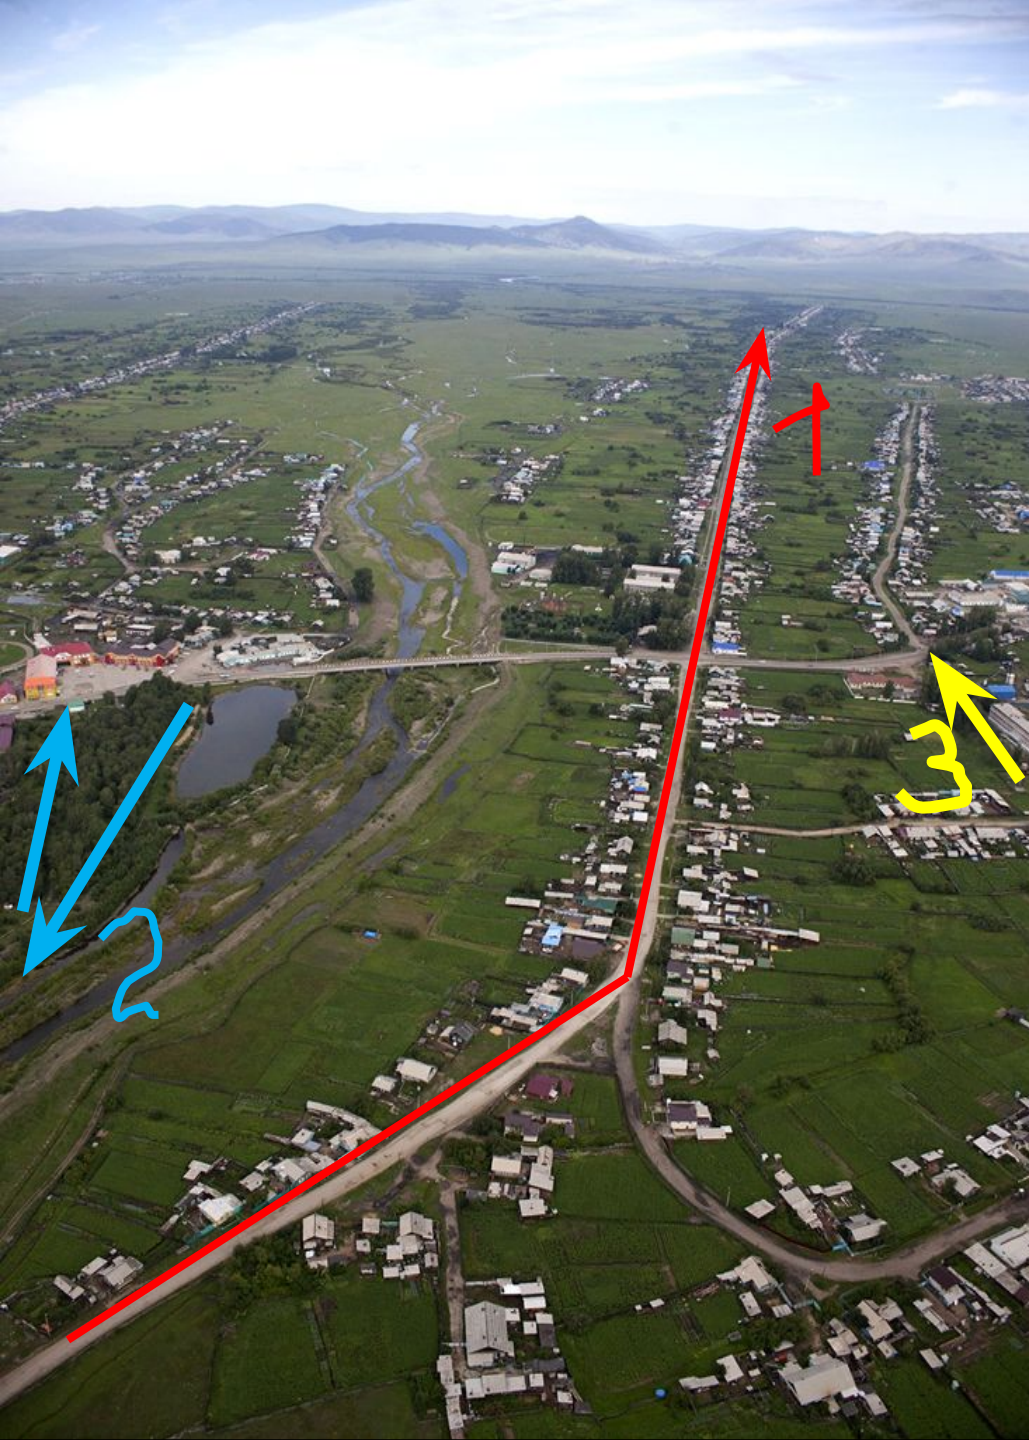

ПЕШИЕ МАРШРУТЫ ПО С. БИЧУРА:

1. ул. Коммунистическая
2. Центральный парк
  (парк Победы)
3. Школьный сад

№

Виды незнакомых птиц, обнаруженные в садах села Бичура

1	Зеленушка обыкновенная	Единичные особи
2	Дрозд рябинник	Встречается в зимний период
3	Дрозд краснозобый	Встречается в зимний период
4	Дрозд пестрый	Довольно редко
5	Пищуха обыкновенная	Единичные особи
6	Чечевица сибирская	Довольно редко
7	Чечетка обыкновенная	Часто встречаемый
8	Вьюрок (Юрок) сибирский	Часто встречаемый
9	Дубонос обыкновенный	Часто встречаемый