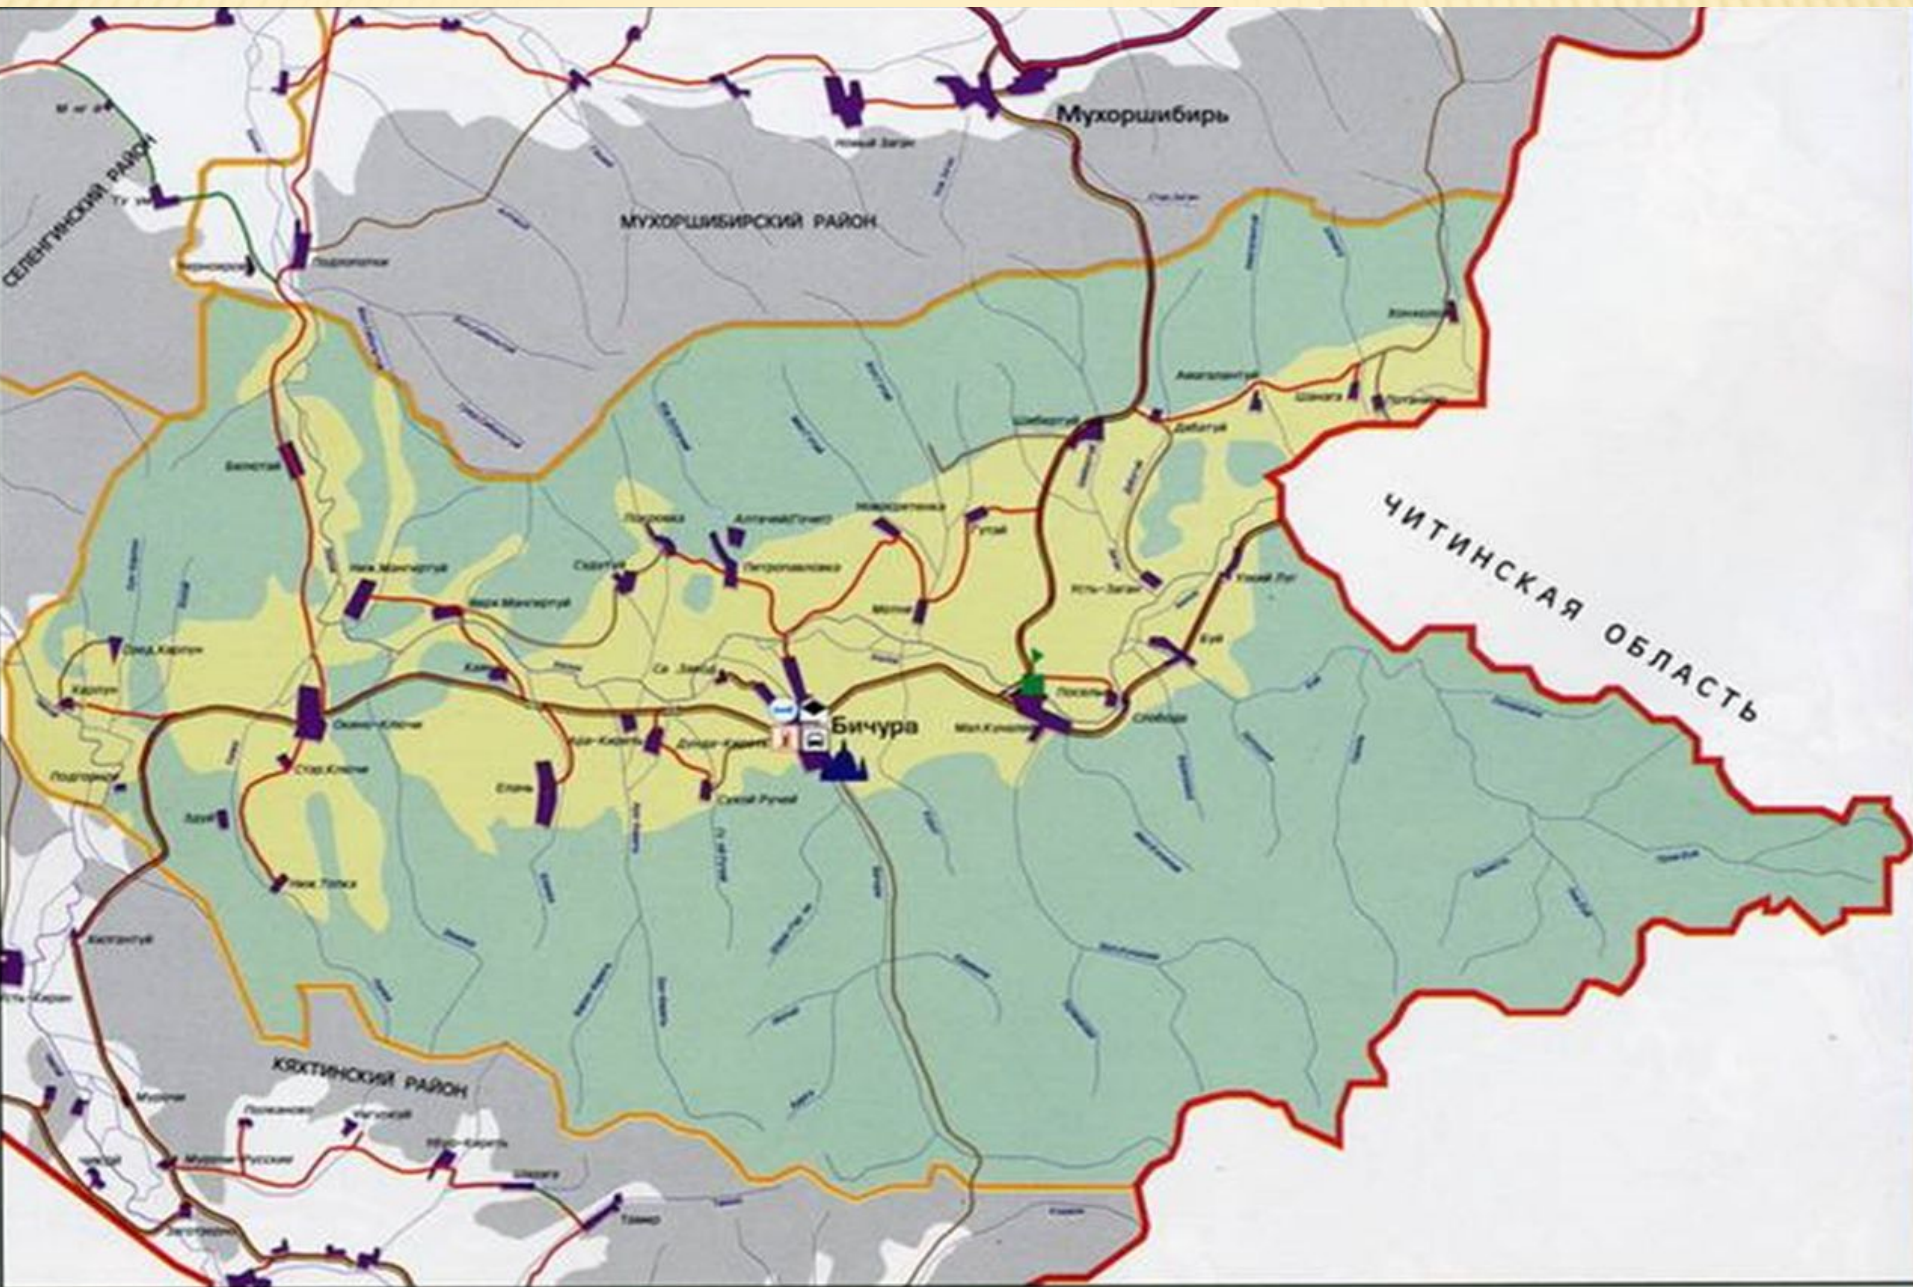

БИЧУРСКИЙ РАЙОН