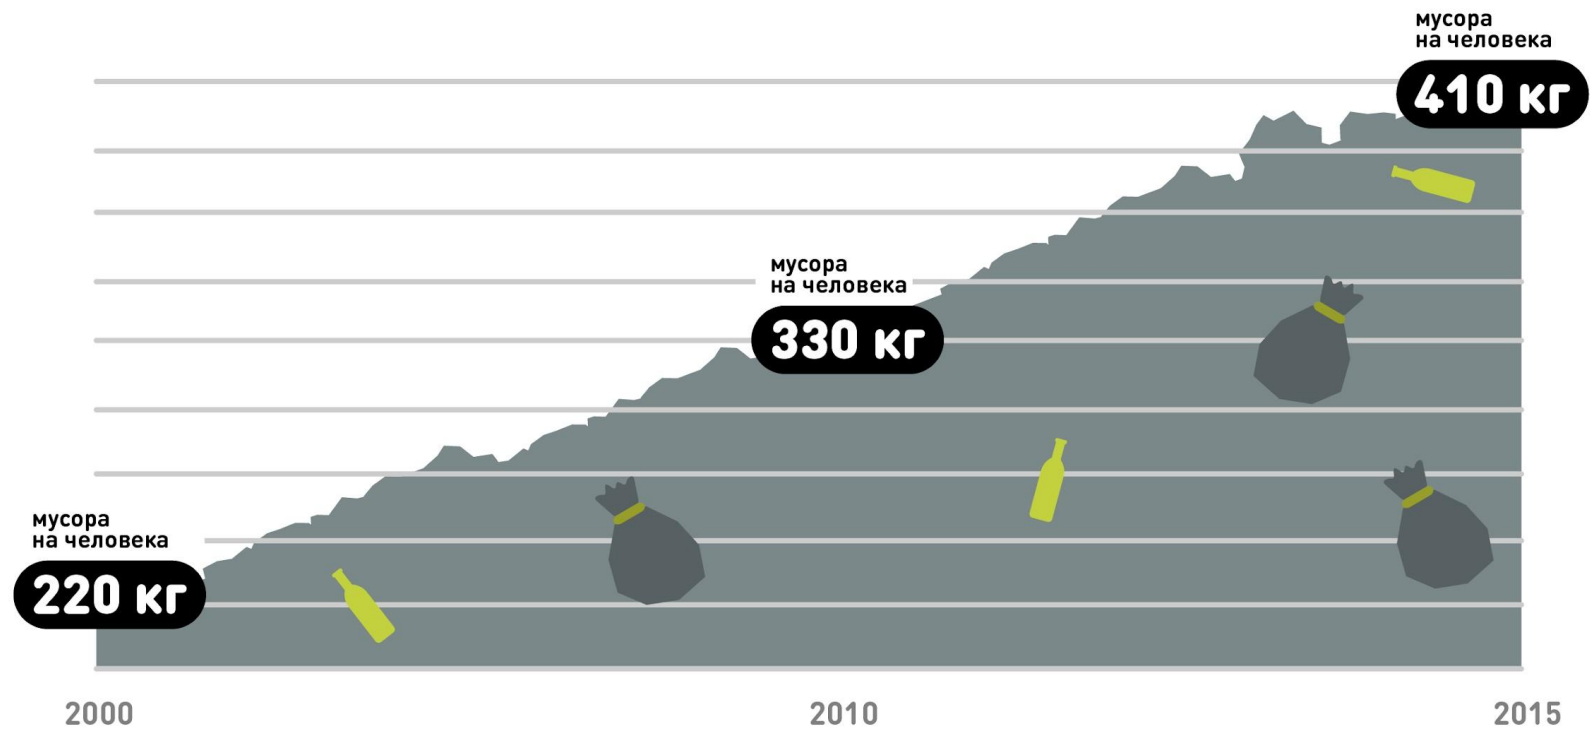

РАЗДЕЛЯЙ С НАМИ

ЭКОУРОК ДЛЯ 7—11
КЛАССОВ

УЗНАЕМ ВРАГА В ЛИЦО. ЧТО ТАКОЕ МУСОР?

Сегодня – нужная вещь. Завтра – мусор!

ЧИСЛЕННОСТЬ НАСЕЛЕНИЯ ПЛАНЕТЫ БЫСТРО УВЕЛИЧИВАЕТСЯ

БОЛЬШЕ ПОЛОВИНЫ ЧЕЛОВЕЧЕСТВА ЖИВЁТ В ГОРОДАХ