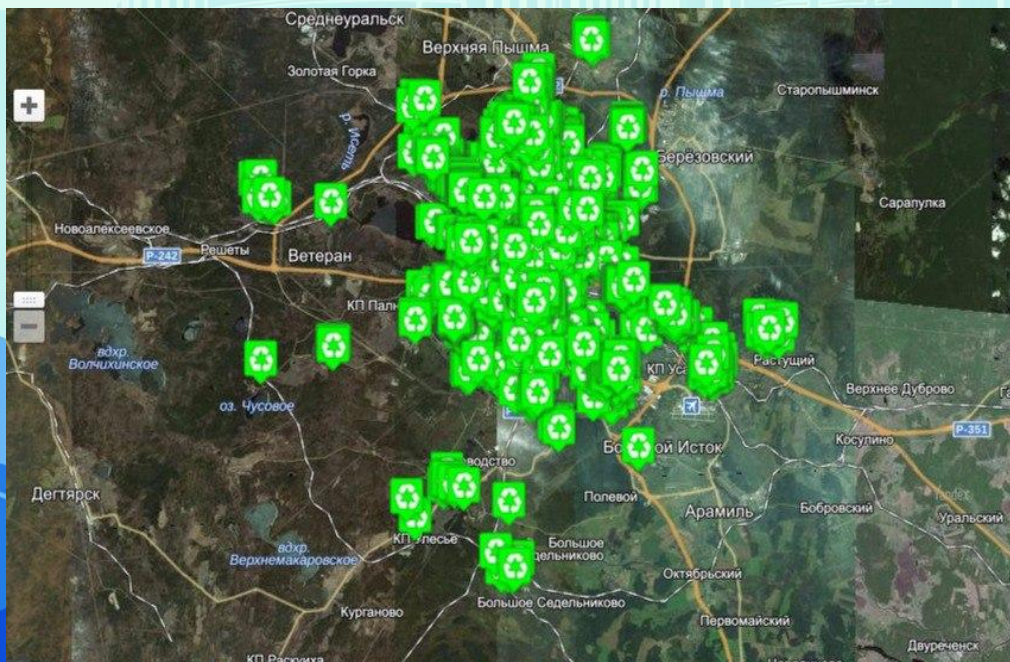

- зеленые (для смешанных и пищевых отходов)
- оранжевые (для непищевых, которые впоследствии отправятся на мусоросортировочный завод).

## Утилизация ТБО в г. Екатеринбурге. Дуальный сбор ТБО, эффективность утилизации и перспективы развития данной сферы.

- ✓ Карта контейнеров ТБО
- ✓ Карта контейнеров для дуального сбора.

на **100 контейнеров для смешанного мусора** приходится **14 оранжевых контейнеров** – для пластика, бумаги, стекла и металлических жестяных изделий.

**Всего** по Екатеринбургу насчитывается **320 точек**, где стоят и контейнеры для пищевых, и для непищевых отходов.

Утилизация ТБО в г. Екатеринбурге. Дуальный сбор ТБО, эффективность утилизации и перспективы развития данной сферы.