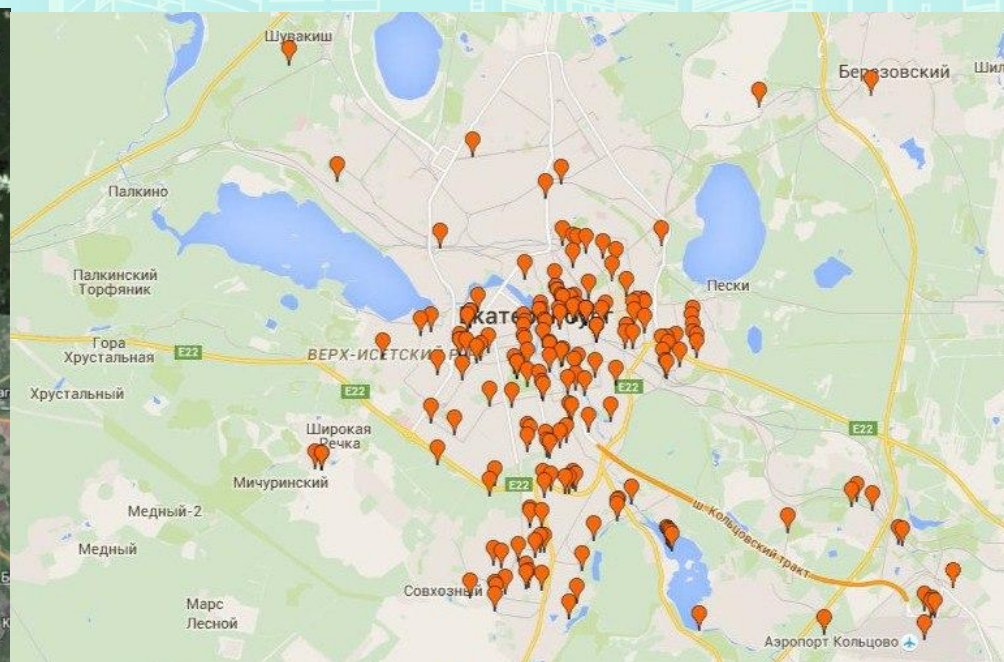

Утилизация ТБО в г. Екатеринбурге. Дуальный сбор ТБО, эффективность утилизации и перспективы развития данной сферы.

- ✓ Карта контейнеров ТБО
- ✓ Карта контейнеров для дуального сбора.

на **100 контейнеров для смешанного мусора** приходится **14 оранжевых контейнеров** – для пластика, бумаги, стекла и металлических жестяных изделий.

Всего по Екатеринбургу насчитывается **320 точек**, где стоят и контейнеры для пищевых, и для непищевых отходов.