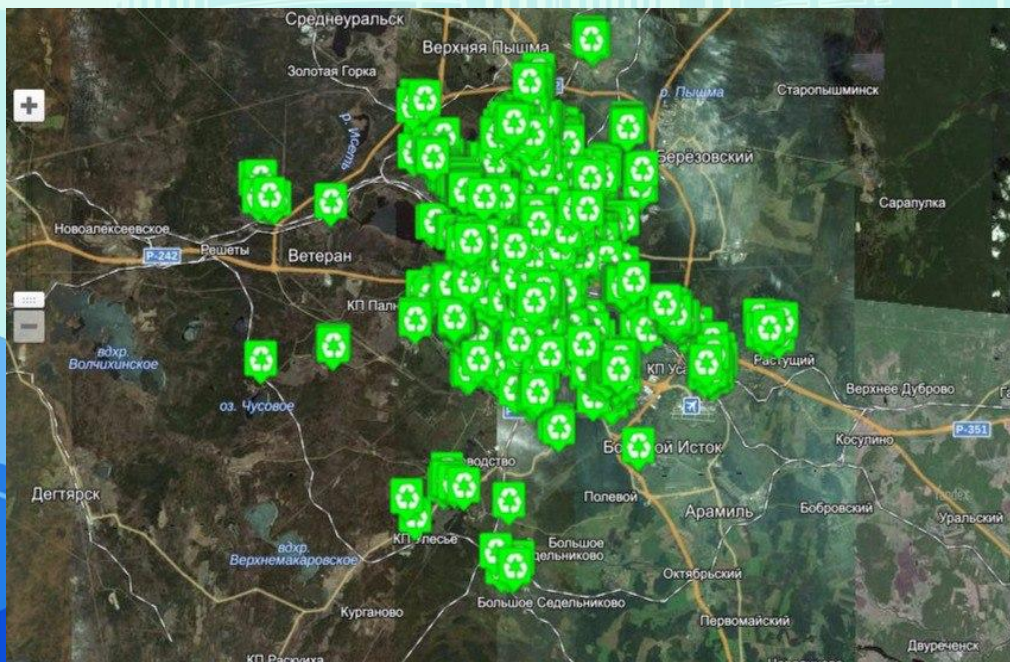

- зеленые (для смешанных и пищевых отходов)
- оранжевые (для непищевых, которые впоследствии отправятся на мусоросортировочный завод).

Утилизация ТБО в г. Екатеринбурге. Дуальный сбор ТБО, эффективность утилизации и перспективы развития данной сферы.

Всего по Екатеринбургу насчитывается **320 точек**, где стоят и контейнеры для пищевых, и для непищевых отходов.

Утилизация ТБО в г. Екатеринбурге. Дуальный сбор ТБО, эффективность утилизации и перспективы развития данной сферы.