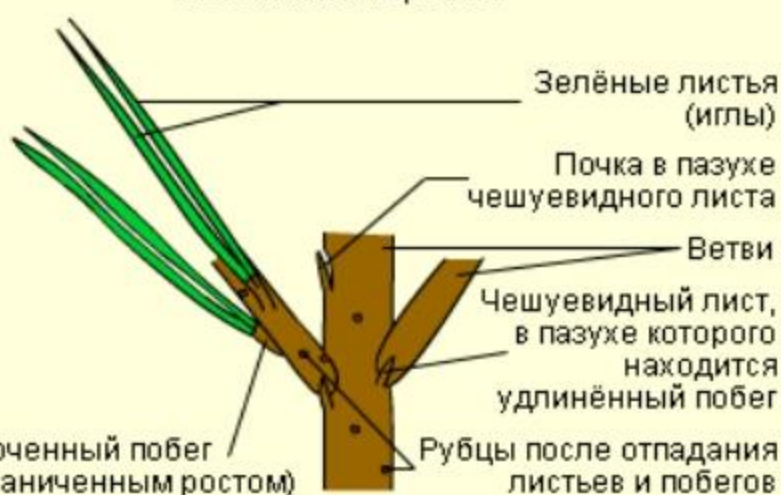

# Строение Голосеменных растений

Выполнили ученики  
7класса:  
Балашов Максим  
Жижин Кирилл  
Ушаков Кирилл

Д.Адам 2018г

Упрощённая схема строения вегетативных органов

Укороченный побег (с ограниченным ростом)

Группа мужских шишек

Женская шишка первого года до опыления

Женская шишка в конце третьего года

Вид семенной чешуи с верхней стороны