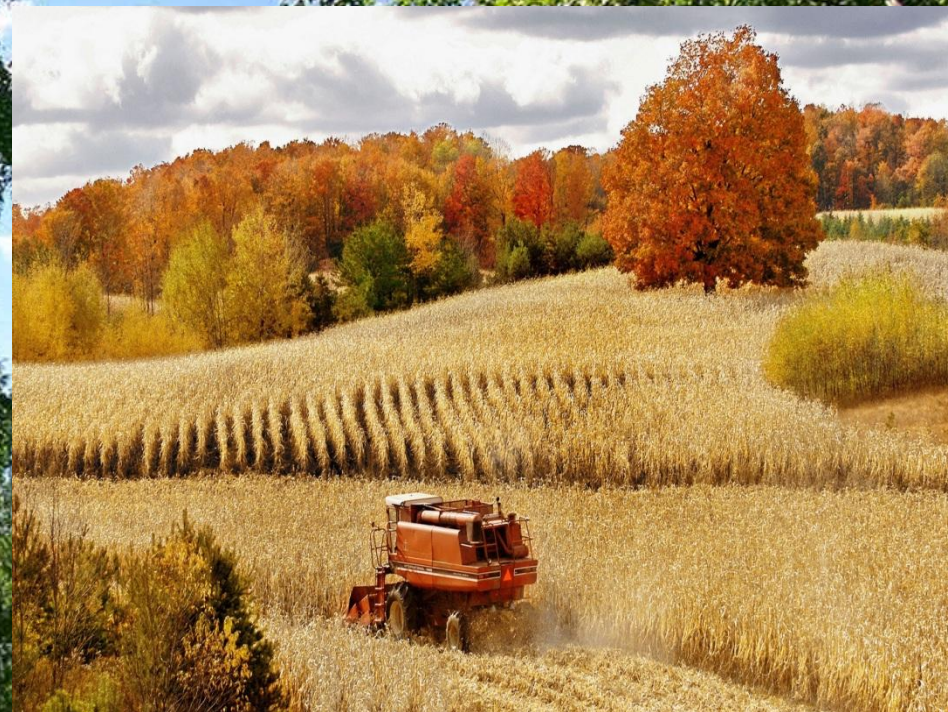

ЛЕС И ЧЕЛОВЕК

A vibrant, sunlit forest scene. The foreground is filled with dense, bright green foliage and small yellow flowers. The middle ground shows a thick stand of tall, slender trees with green leaves. The background is a dense canopy of trees, with some taller, thinner trunks visible against a clear blue sky. The overall atmosphere is fresh and natural.

**Здравствуй, лес, дремучий лес,
Полный сказок и чудес!**

Значение леса

* Леса называют «легкими нашей планеты».

Лес –это источник и защитник воздуха, водоемов, почв.

- Дом для растений, грибов, животных.
- Источник ягод, грибов, лекарственных растений.
- Место для отдыха людей.
- Источник древесины.

Дом для растений животных грибов

Защитник воздуха, водоёмов, почв.

Место для отдыха человека

Источник ягод, грибов, лекарственных трав.

Источник древесины

Экологические проблемы леса

Экологические проблемы
в этой природной зоне
связаны в основном
с хищническим использованием
лесов: