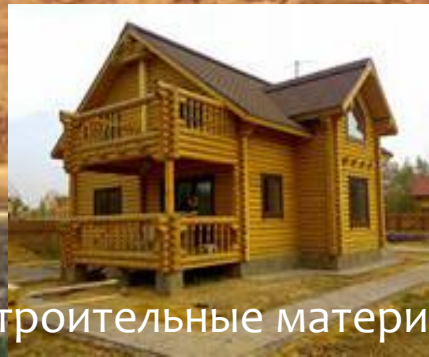

# ЛЕС И ЧЕЛОВЕК

A vibrant, sunlit forest scene. The foreground is filled with lush green plants and flowers. The middle ground shows a dense stand of tall, thin trees with green foliage. The background is a thick canopy of trees, with some taller, darker trunks visible. The overall atmosphere is bright and natural.

# Экологические проблемы леса

Экологические проблемы  
в этой природной зоне  
связаны в основном  
с хищническим использованием  
лесов:

С их вырубкой  
С неумеренной охотой  
с браконьерством