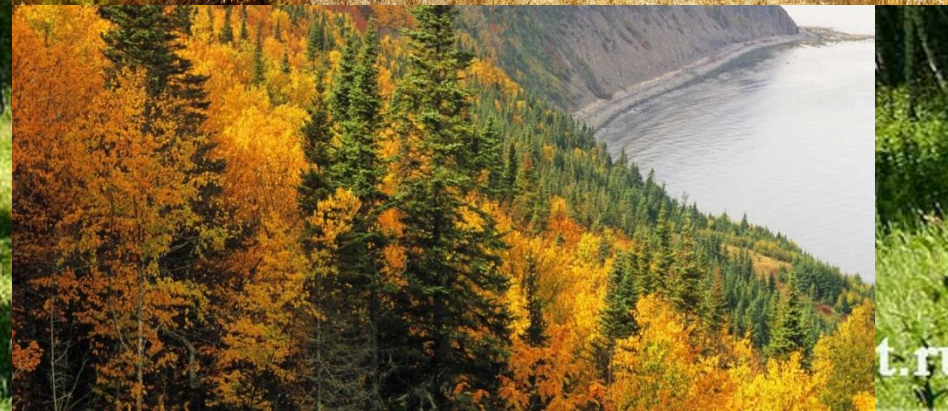

Защитник воздуха, водоёмов, почв.