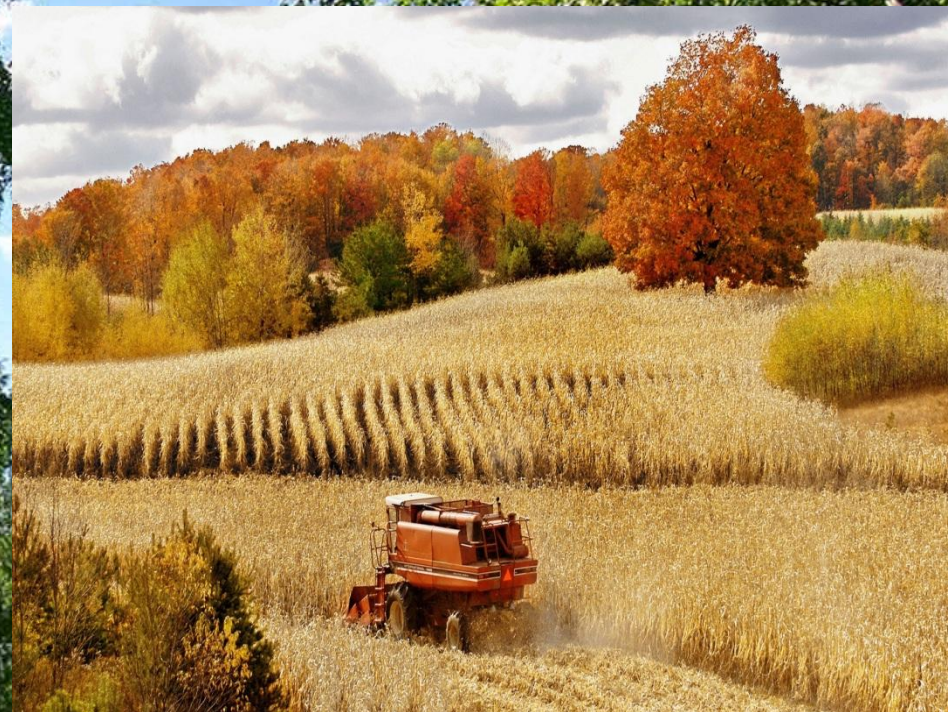

Защитник воздуха, водоёмов, почв.