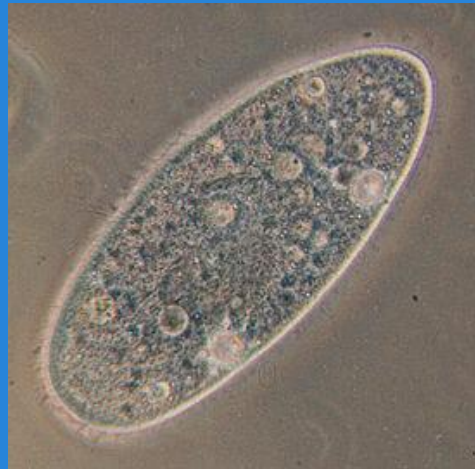

# Внешний вид, размеры, среда обитания

- Тело полупрозрачное, заостренное (напоминает ланцет – медицинский инструмент), уплощенное с боков
  - Длина до 4-8см
- Среда обитания – моря умеренной и тропических зон

# Пища ланцетника

Ветвистоусые рачки

Инфузории

Личинки низших животных

Диатомовые водоросли

# Нервная трубка