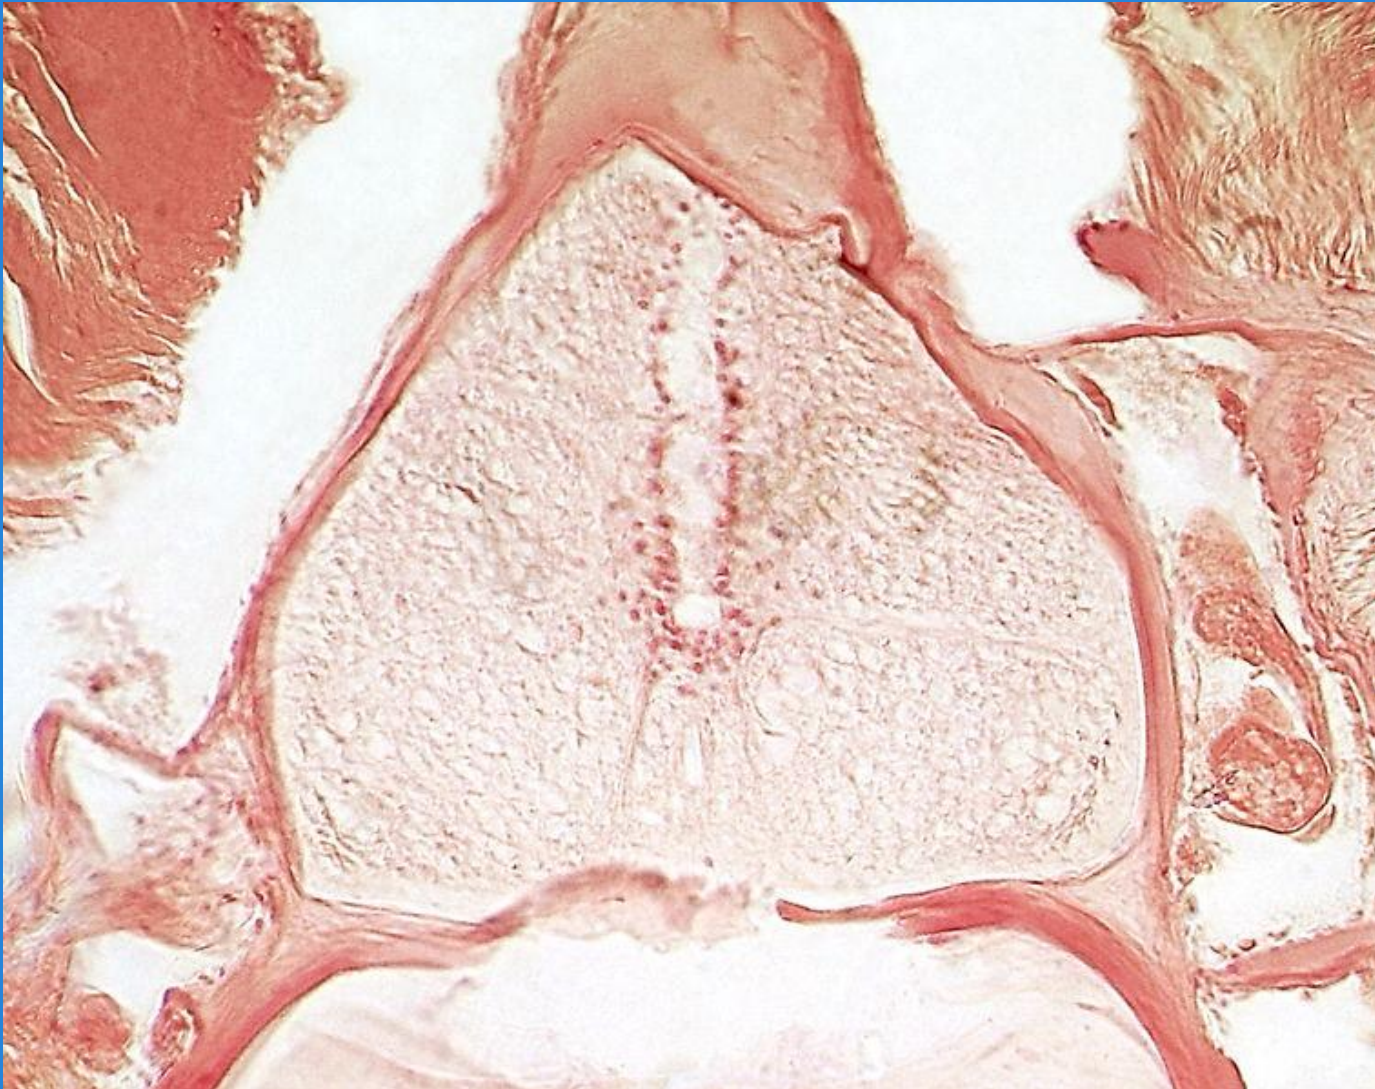

# Внешний вид, размеры, среда обитания

- Тело полупрозрачное, заостренное (напоминает ланцет – медицинский инструмент), уплощенное с боков
  - Длина до 4-8см
- Среда обитания – моря умеренной и тропических зон

# Пища ланцетника

Ветвистоусые рачки

Инфузории

Личинки низших животных

Диатомовые водоросли

# Нервная трубка