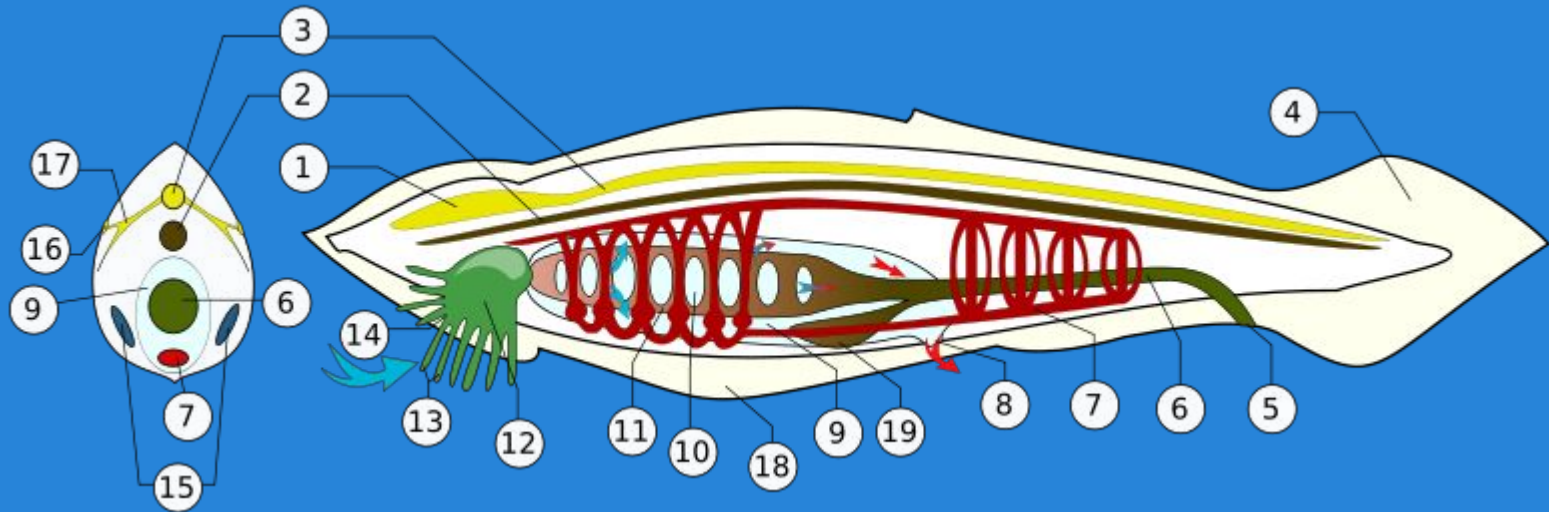

# Внешний вид, размеры, среда обитания

- Тело полупрозрачное, заостренное (напоминает ланцет – медицинский инструмент), уплощенное с боков
  - Длина до 4-8см
- Среда обитания – моря умеренной и тропических зон

# Пища ланцетника

Ветвистоусые рачки

Инфузории

Личинки низших животных

Диатомовые водоросли

# Особенности организации

- 1. Мозговой пузырь. 2. Хорда. 3. Нервная трубка. 4. Хвостовой плавник. 5. Анальное отверстие. 6. Задний отдел кишечника в виде трубки. 7. Кровеносная система. 8. Атриопор. 9. Окологлоточная полость. 10. Жаберная щель. 11. Глотка. 12. Ротовая полость. 13. Околоротовые щупальца. 14. Предротовое отверстие. 15. Гонады (яичники/семенники). 16. Глазки Гессе. 17. Нервы. 18. Метаплевральная складка. 19. Слепой печёночный вырост

# Нервная трубка