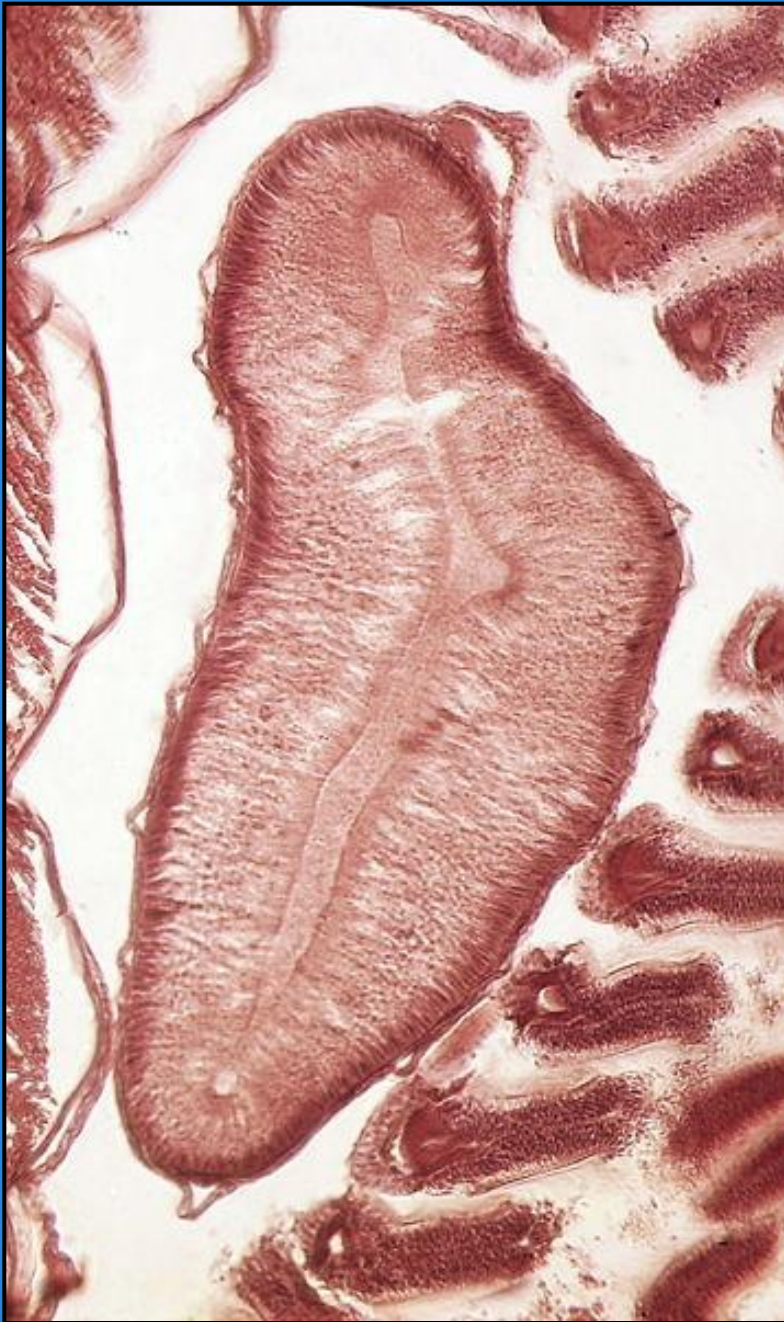

Печеночный вырост