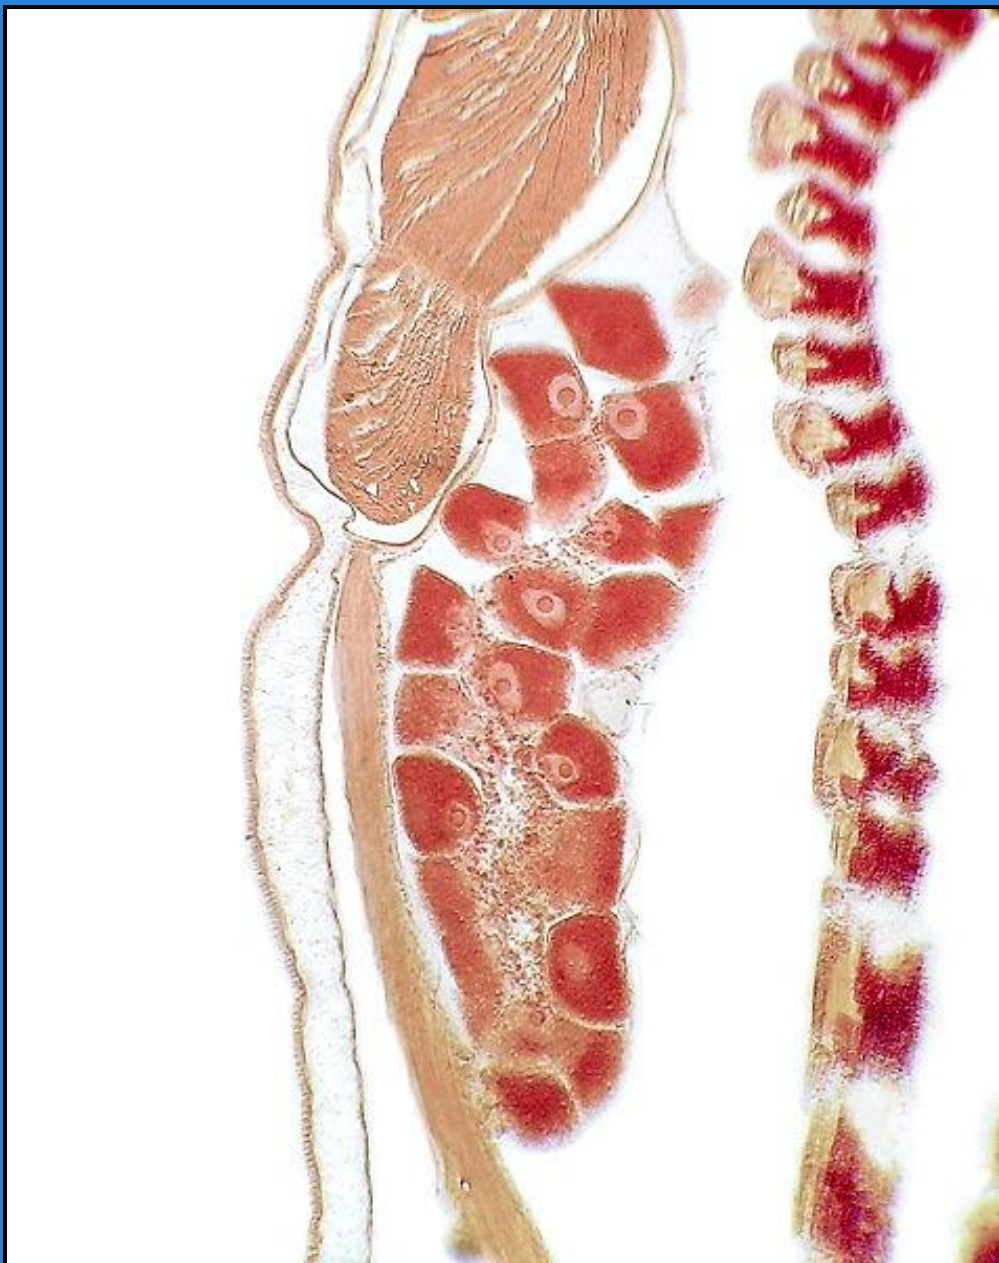

# Внешний вид, размеры, среда обитания

- Тело полупрозрачное, заостренное (напоминает ланцет – медицинский инструмент), уплощенное с боков
  - Длина до 4-8см
- Среда обитания – моря умеренной и тропических зон

# Нервная трубка

# Печеночный вырост

# Яичники