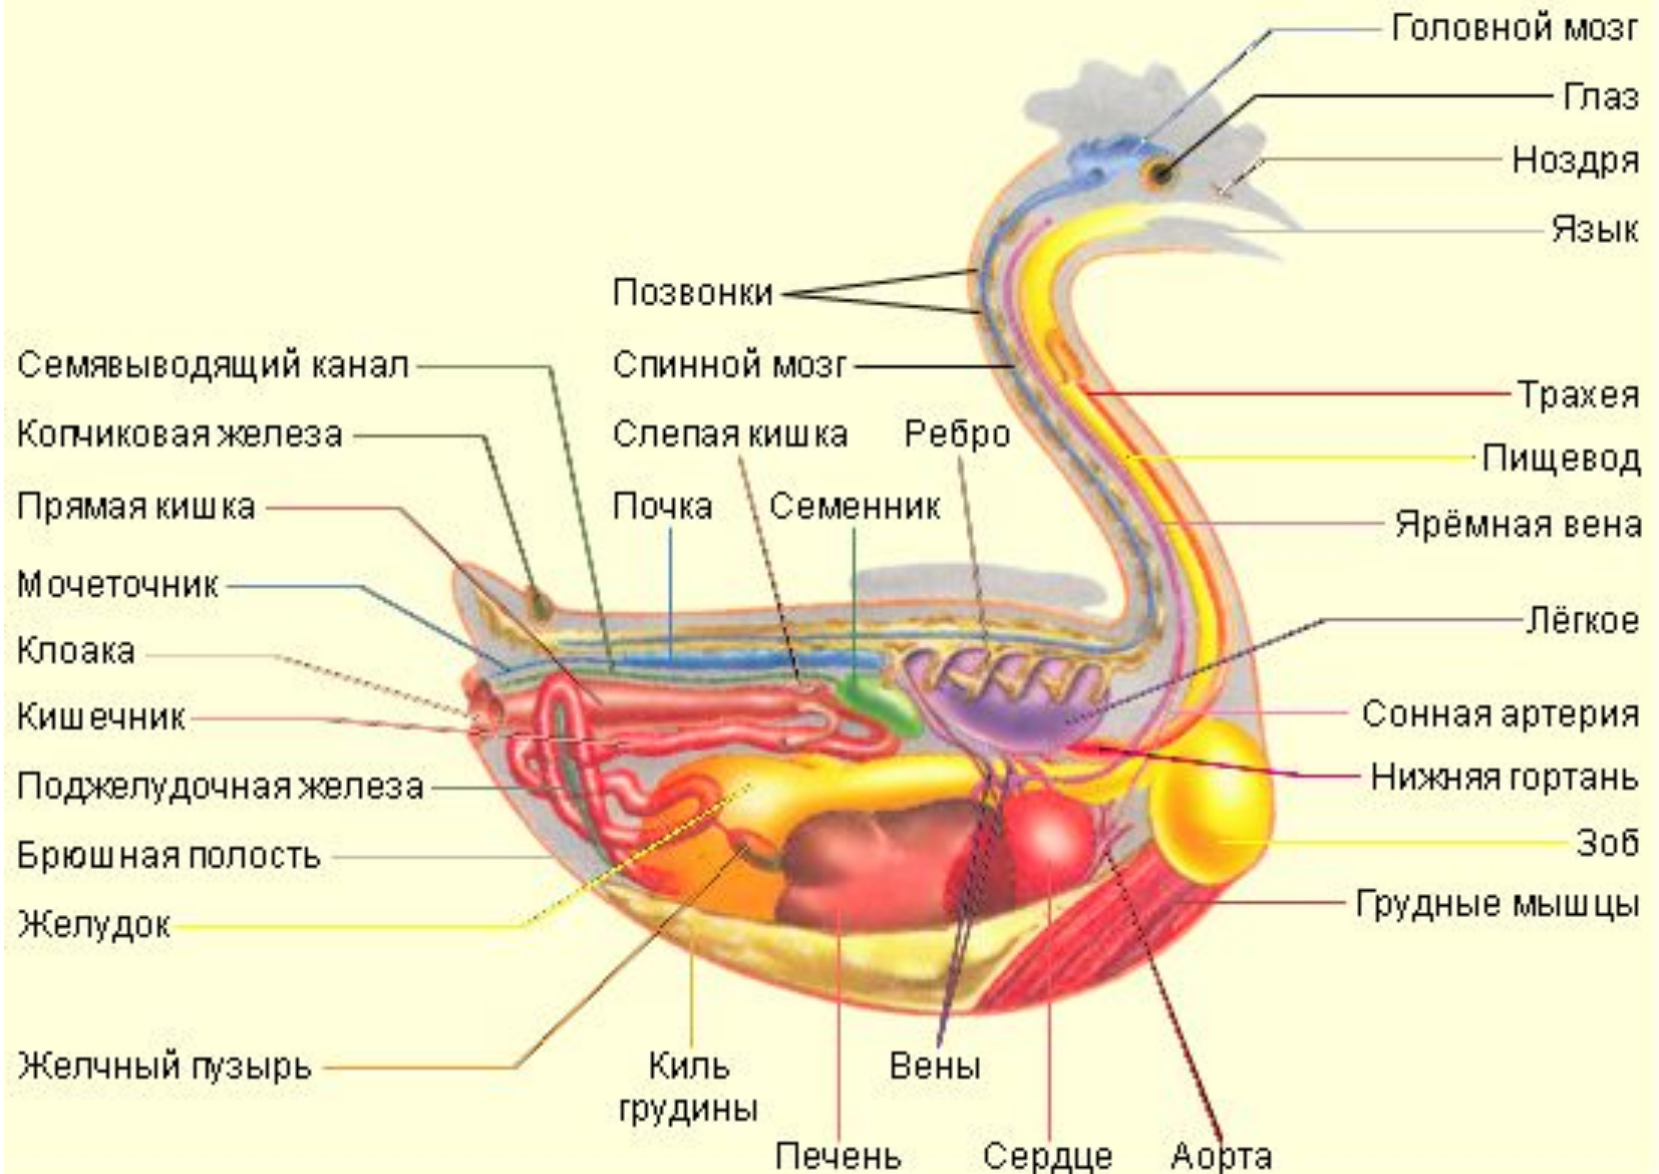

Строение ПТИЦЫ (мужская особь)