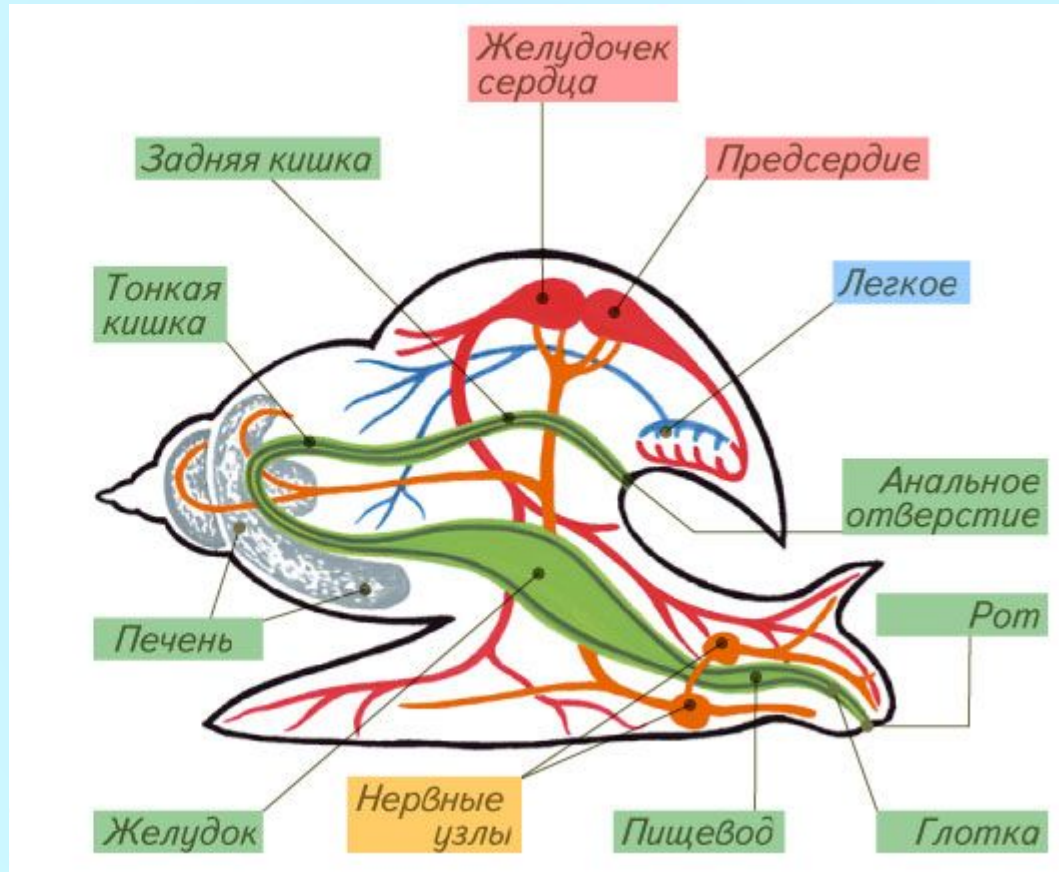

# Брюхоногие моллюски

# Внешнее строение

# Внутреннее строение

# Кровеносная система

У насекомых, моллюсков по сосудам течет гемолимфа - бесцветная или зеленоватая жидкость