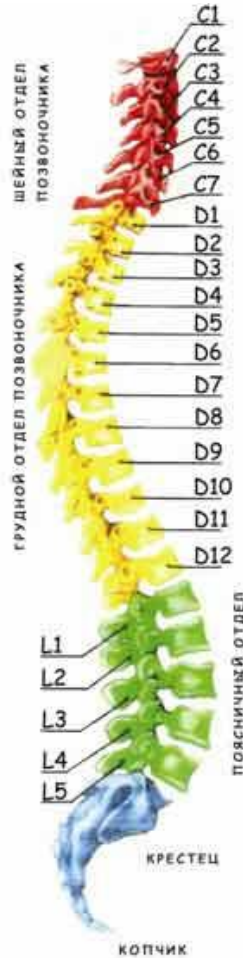

Будова і функції скелета

Скелет людини

Складається у дорослого з 200-213 кісток
(деякі кістки хребта можуть зростатися по-різному у різних людей)

Скелет голови

У дорослих кістки черепа з'єднані швами, у дітей мають певну рухливість (є тім'ячка)

Скелет голови

Така рухливість кісток черепа важлива під час пологів

Скелет голови

Лобна кістка
(1)

Тім'яна кістка
(2)

Потилична кістка
(1)

з великим
ПОТИЛИЧНИМ
отвором

Скронева кістка (2)
зі слуховим
отвором

Мозковий відділ черепа значно переважає
лицевий

Скелет голови

Скелет голови

3 днем народження!

Скелет тулуба

Шийний
відділ (7)

Грудний
відділ
(12)

Поперековий
відділ (5)

Крижовий відділ
(5) (крижі)

Куприковий
відділ
(3-5) (куприк)

Хребет (хребетний стовп)

Скелет тулуба

Будова хребця на прикладі грудного

Скелет тулуба

Атлант – перший шийний

Суглобова ямка для сполучення з ПОТИЛИЧНОЮ КІСТКОЮ