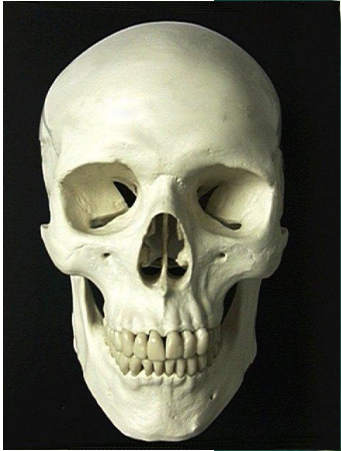

Будова і функції скелета

Скелет людини

Складається у дорослого з 200-213 кісток
(деякі кістки хребта можуть зростатися по-різному у різних людей)

Скелет голови

У дорослих кістки черепа з'єднані швами, у дітей мають певну рухливість (є тім'ячка)

Скелет голови

Така рухливість кісток черепа важлива під час пологів

Скелет голови

Лобна кістка
(1)

Тім'яна кістка
(2)

Потилична кістка
(1)

з великим
ПОТИЛИЧНИМ
отвором

Скронева кістка (2)
зі слуховим
отвором

Мозковий відділ черепа значно переважає
лицевий

Скелет голови

Скелет голови

3 днем народження!

Скелет тулуба

Шийний
відділ (7)

Грудний
відділ
(12)

Поперековий
відділ (5)