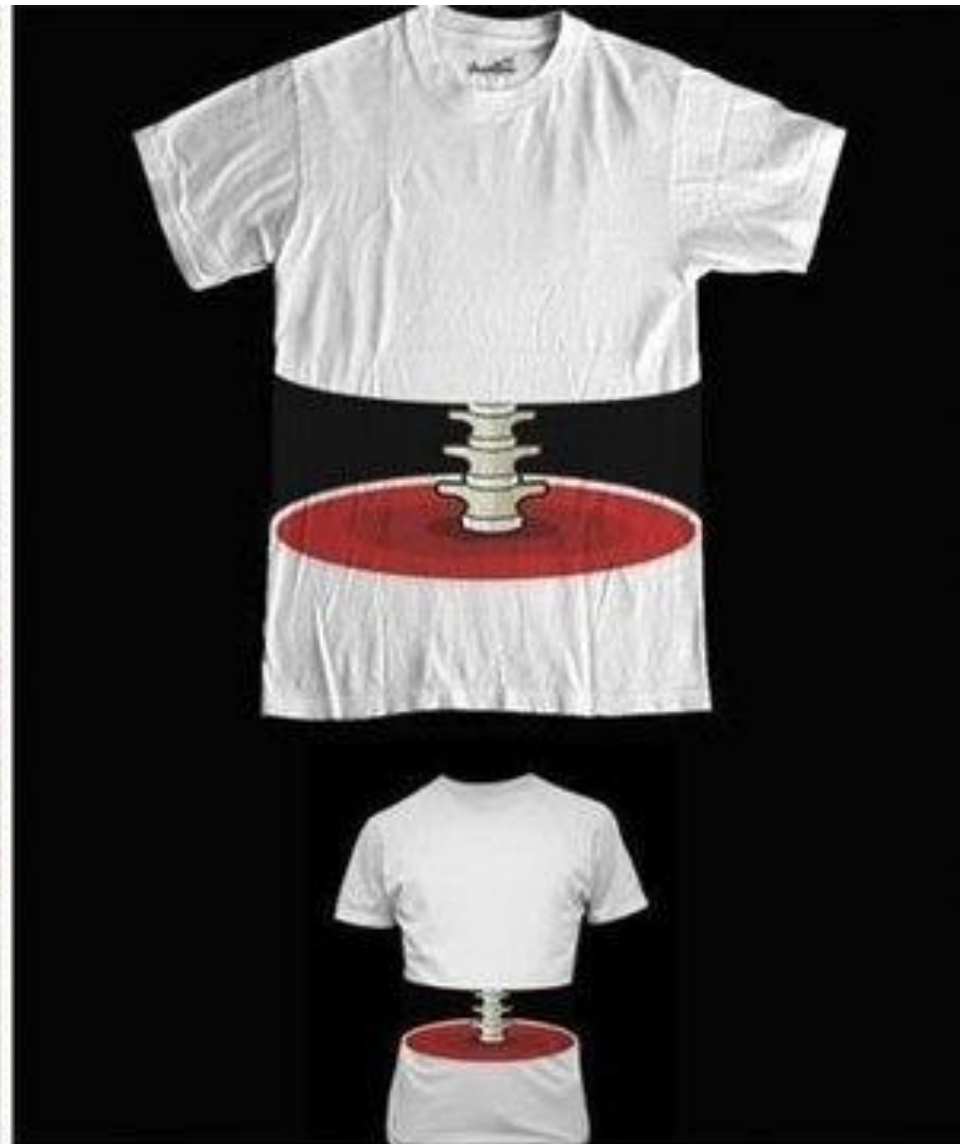

Скелет тулуба

***