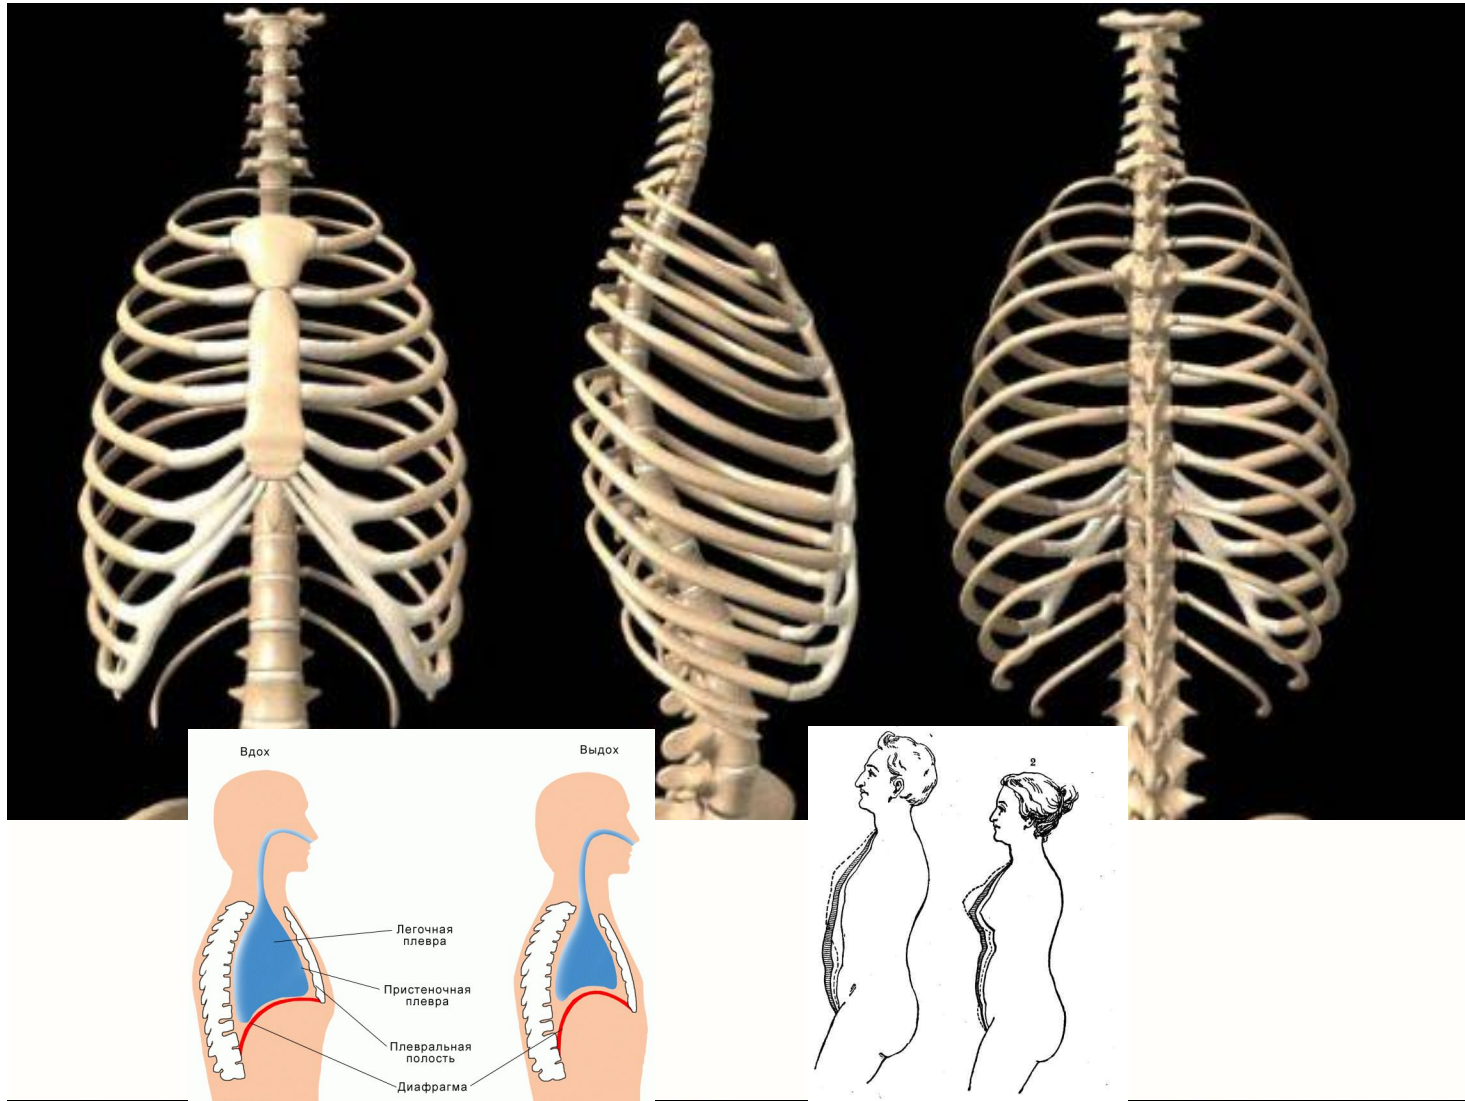

Будова і функції скелета

Скелет людини

Складається у дорослого з 200-213 кісток
(деякі кістки хребта можуть зростатися по-різному у різних людей)

Скелет голови

У дорослих кістки черепа з'єднані швами, у дітей мають певну рухливість (є тім'ячка)

Скелет голови

Така рухливість кісток черепа важлива під час пологів

Скелет голови

Лобна кістка
(1)

Тім'яна кістка
(2)

Потилична кістка
(1)

з великим
ПОТИЛИЧНИМ
отвором

Скронева кістка (2)
зі слуховим
отвором

Природні вигини хребта і їх формування у
НЕМОВЛЯТИ

Скелет тулуба

З'єднання хребців між собою. Гнучкість хребта

Скелет тулуба

Скелет тулуба

Грудна клітка: груднина і 12 пар ребер. Дихальні рухи

Скелет верхніх кінцівок

Плечовий пояс + вільна верхня кінцівка

Скелет нижніх кінцівок

Фаланги пальців

Тазові кістки (2)

а
Тазовий пояс + вільна нижня кінцівка

СЛАБО?

Скелет верхніх кінцівок

Бар за проектом дизайнера монстрів із фільму "Чужий"