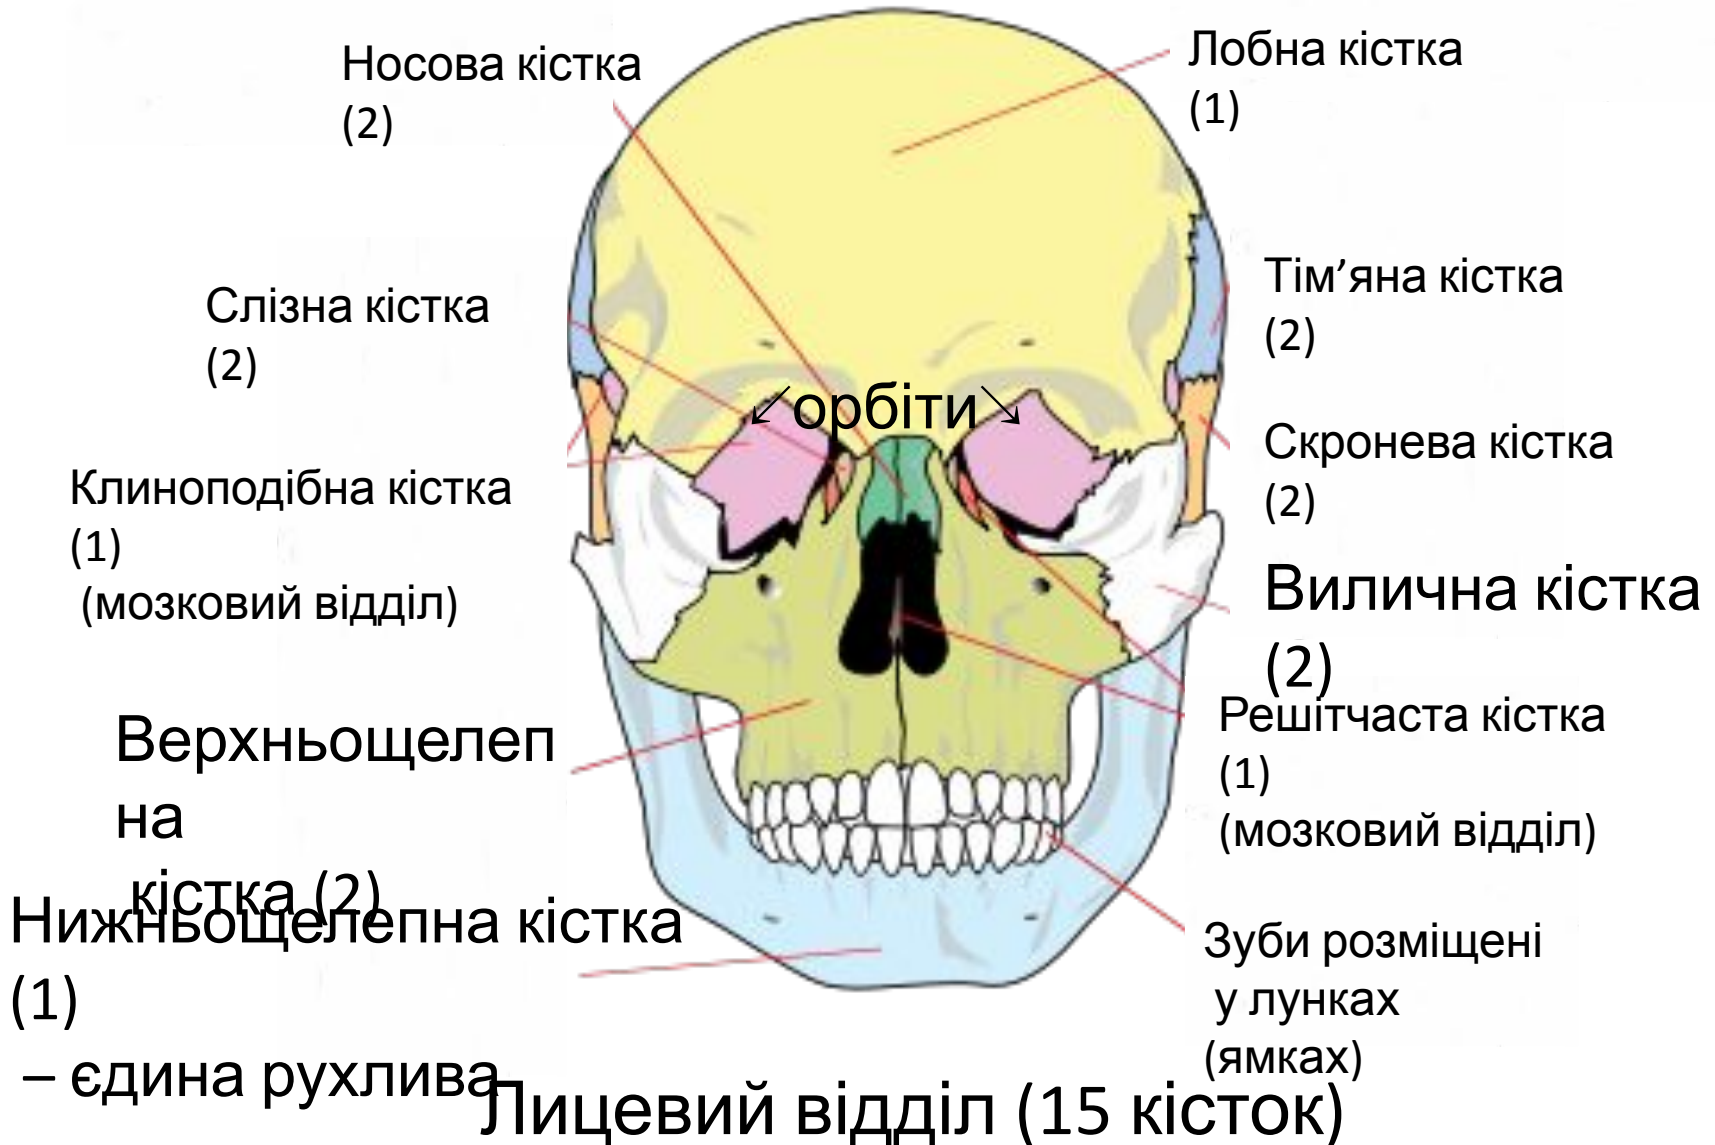

Будова і функції скелета

Скелет людини

Складається у дорослого з 200-213 кісток
(деякі кістки хребта можуть зростатися по-різному у різних людей)

Скелет голови

У дорослих кістки черепа з'єднані швами, у дітей мають певну рухливість (є тім'ячка)

Скелет голови

Така рухливість кісток черепа важлива під час пологів

Скелет голови

Лобна кістка
(1)

Тім'яна кістка
(2)

Потилична кістка
(1)

з великим
ПОТИЛИЧНИМ
отвором

Скронева кістка (2)
зі слуховим
отвором

Мозковий відділ черепа значно переважає
лицевий

Скелет голови

Скелет голови

3 днем народження!

Скелет тулуба

Шийний
відділ (7)

Грудний
відділ
(12)

Поперековий
відділ (5)

Крижовий відділ
(5) (крижі)

Куприковий
відділ
(3-5) (куприк)

Хребет (хребетний стовп)

Скелет тулуба

Будова хребця на прикладі грудного

Скелет тулуба

Атлант – перший шийний

Суглобова ямка для сполучення з ПОТИЛИЧНОЮ КІСТКОЮ