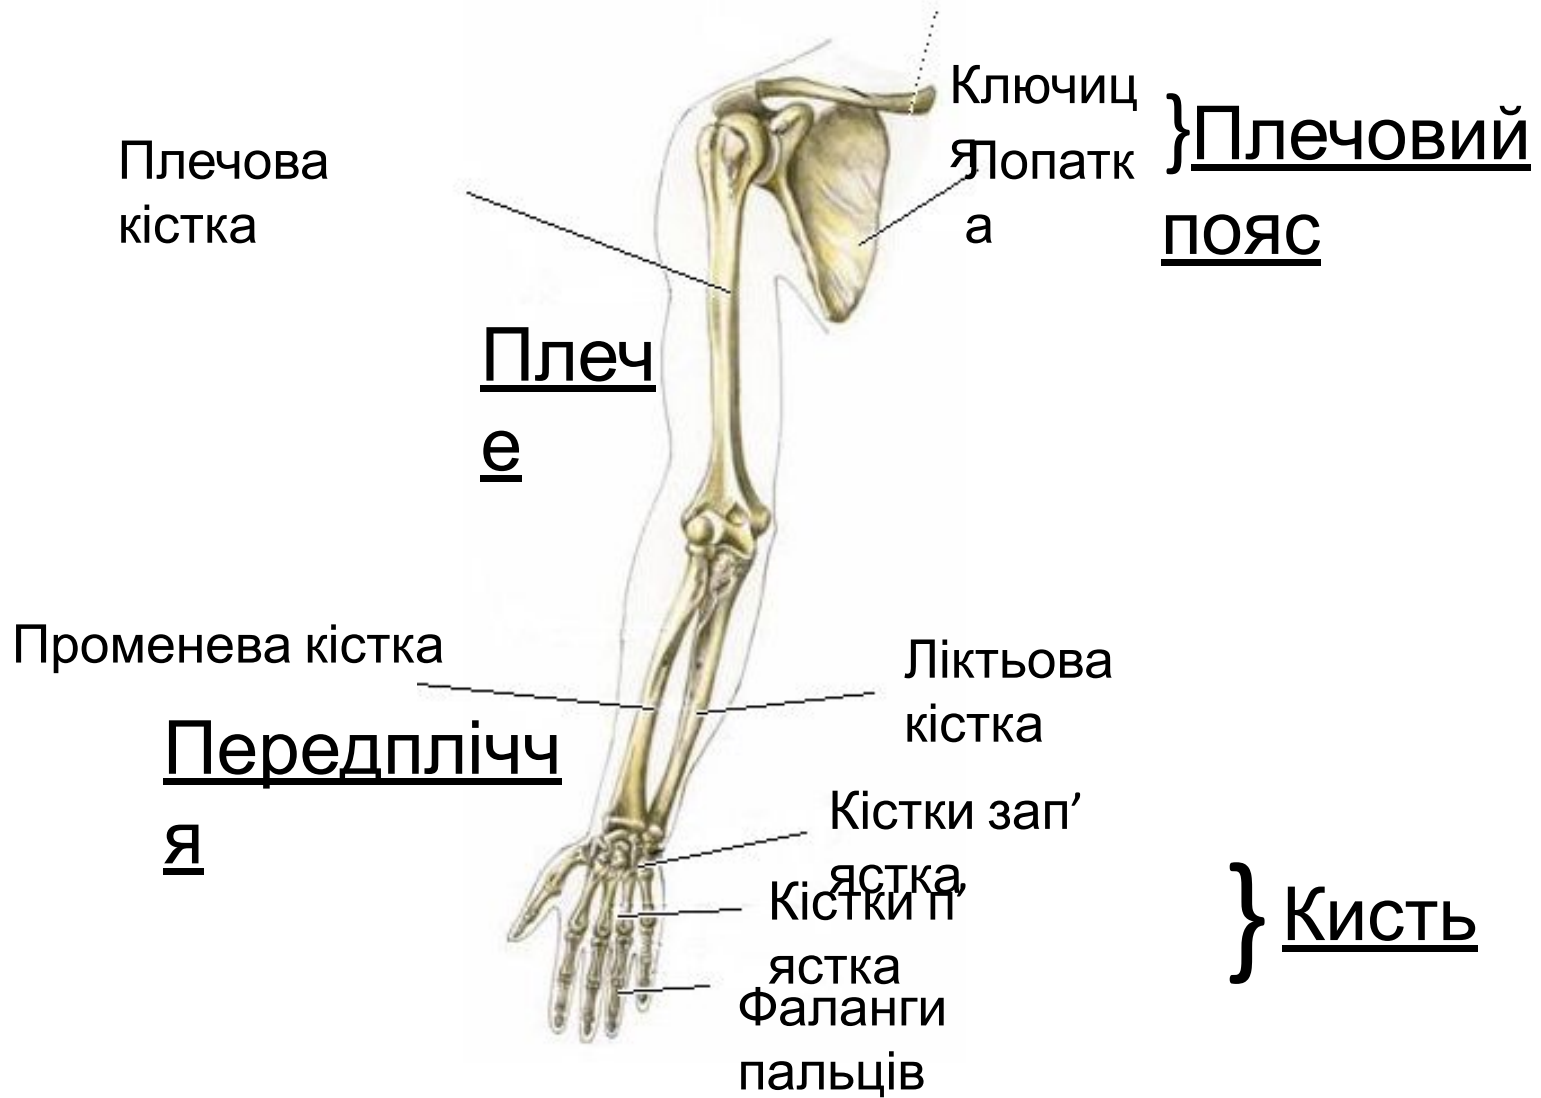

Будова і функції скелета

Скелет людини

Складається у дорослого з 200-213 кісток
(деякі кістки хребта можуть зростатися по-різному у різних людей)

Скелет голови

У дорослих кістки черепа з'єднані швами, у дітей мають певну рухливість (є тім'ячка)

Епістрофей – другий шийний

Хребці

Крижова кістка (крижі) і куприк

Скелет тулуба

С-подібний у
новонародженог
о

Шийний лордоз

Поперекови
й лордоз

Крижовий кіфоз

Природні вигини хребта і їх формування у
НЕМОВЛЯТИ

Скелет тулуба

З'єднання хребців між собою. Гнучкість хребта

Скелет тулуба

Скелет тулуба

Грудна клітка: груднина і 12 пар ребер. Дихальні рухи

Скелет верхніх кінцівок

Плечовий пояс + вільна верхня кінцівка

Скелет нижніх кінцівок

Фаланги пальців

Тазові кістки (2)

а
Тазовий пояс + вільна нижня кінцівка

СЛАБО?

Скелет верхніх кінцівок

Бар за проектом дизайнера монстрів із фільму "Чужий"