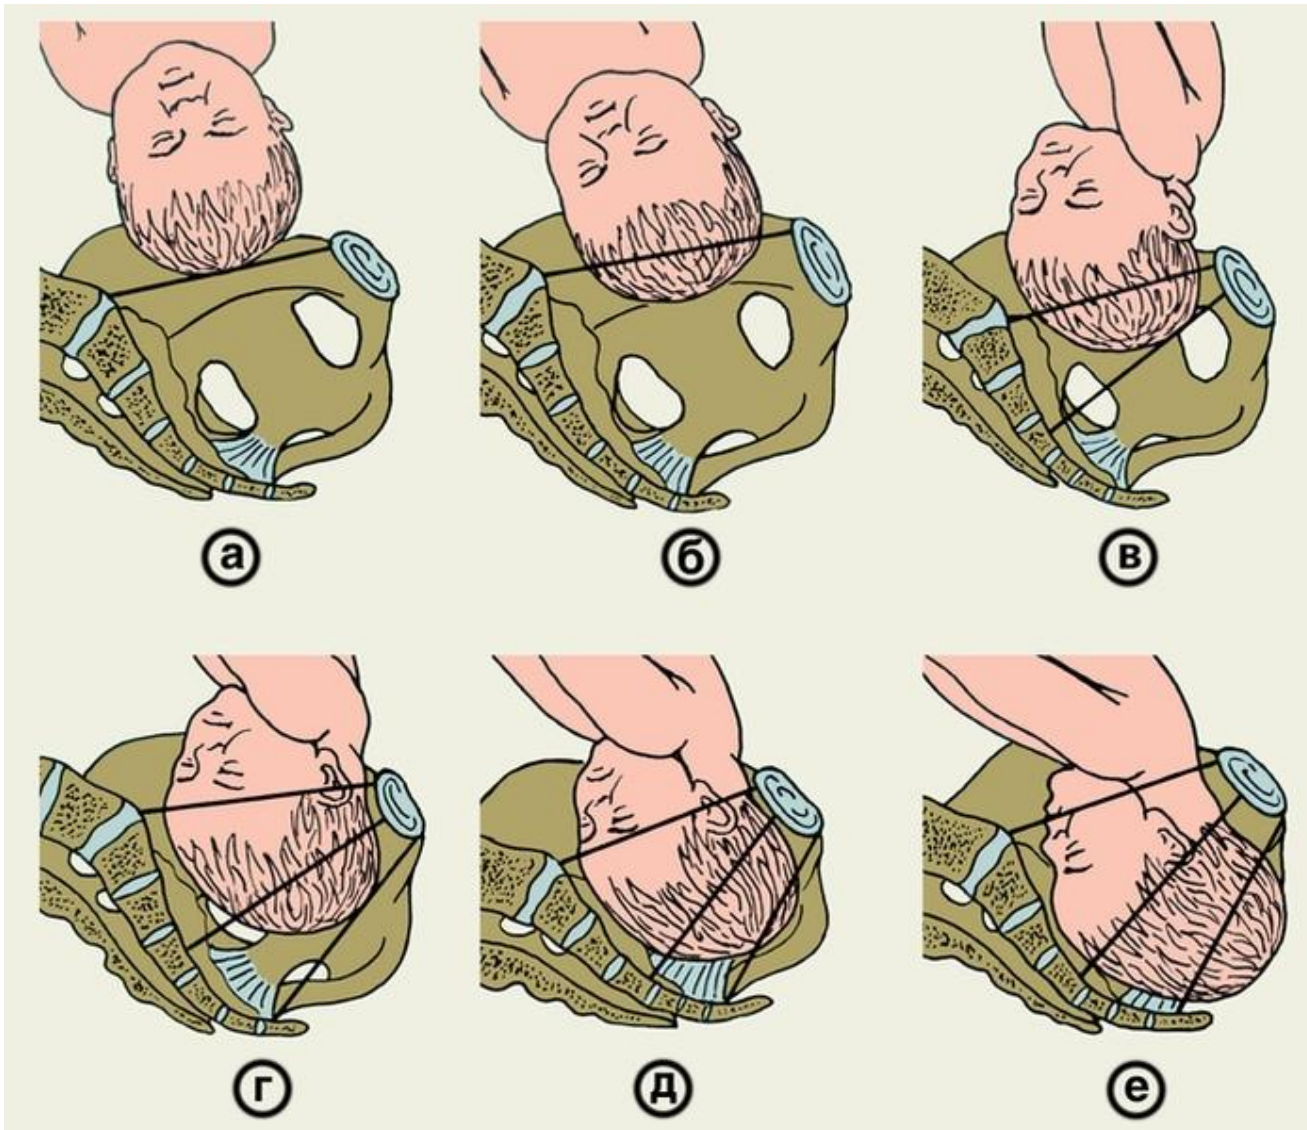

Будова і функції скелета

Скелет людини

Складається у дорослого з 200-213 кісток
(деякі кістки хребта можуть зростатися по-різному у різних людей)

Скелет голови

У дорослих кістки черепа з'єднані швами, у дітей мають певну рухливість (є тім'ячка)

Скелет голови

Така рухливість кісток черепа важлива під час пологів

Скелет голови

Лобна кістка
(1)

Тім'яна кістка
(2)

Потилична кістка
(1)

з великим
ПОТИЛИЧНИМ
отвором

Скронева кістка (2)
зі слуховим
отвором

Плечовий пояс + вільна верхня кінцівка

Скелет нижніх кінцівок

Фаланги пальців

Тазові кістки (2)

а
Тазовий пояс + вільна нижня кінцівка

СЛАБО?

Скелет верхніх кінцівок

Бар за проектом дизайнера монстрів із фільму "Чужий"