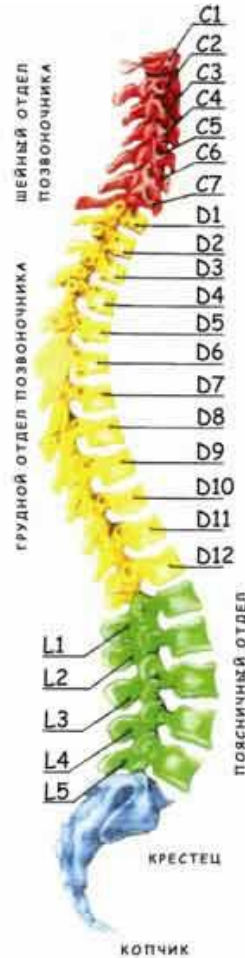

# Скелет голови

Лобна кістка  
(1)

Тім'яна кістка  
(2)

Потилична кістка  
(1)

з великим  
ПОТИЛИЧНИМ  
отвором (2)

Скронева кістка (2)  
зі слуховим  
отвором

Мозковий відділ черепа значно переважає  
лицевий

# Скелет тулуба

Шийний  
відділ (7)

Грудний  
відділ  
(12)

Поперековий  
відділ (5)

Крижовий відділ  
(5) (крижі)

Куприковий  
відділ  
(3-5) (куприк)

Хребет (хребетний стовп)

# Скелет тулуба

Будова хребця на прикладі грудного

# Скелет тулуба

Атлант – перший шийний

Суглобова ямка для сполучення з ПОТИЛИЧНОЮ КІСТКОЮ

Зуб  
б

Епістрофей – другий шийний

Шийний

Крижова кістка (крижі) і куприк

Хребці