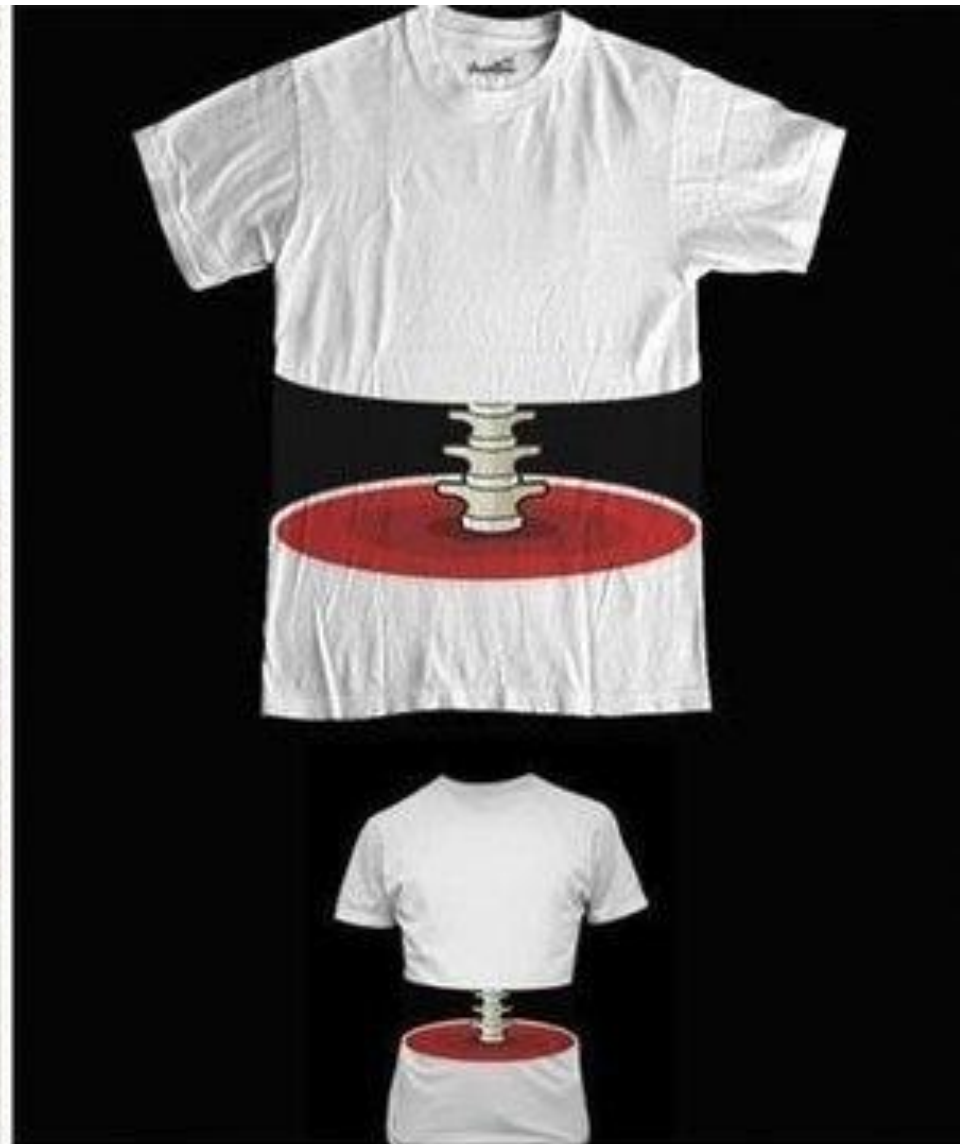

Будова і функції скелета

Скелет людини

Складається у дорослого з 200-213 кісток
(деякі кістки хребта можуть зростатися по-різному у різних людей)

Скелет голови

У дорослих кістки черепа з'єднані швами, у дітей мають певну рухливість (є тім'ячка)

Скелет голови

Така рухливість кісток черепа важлива під час пологів

Скелет голови

Лобна кістка
(1)

Тім'яна кістка
(2)

Потилична кістка
(1)

з великим
ПОТИЛИЧНИМ
отвором

Скронева кістка (2)
зі слуховим
отвором

Природні вигини хребта і їх формування у
НЕМОВЛЯТИ

Скелет тулуба

З'єднання хребців між собою. Гнучкість хребта

Скелет тулуба

Скелет тулуба

Грудна клітка: груднина і 12 пар ребер. Дихальні рухи

Скелет верхніх кінцівок

Плечовий пояс + вільна верхня кінцівка

Скелет нижніх кінцівок

Фаланги пальців

Тазові кістки (2)

а
Тазовий пояс + вільна нижня кінцівка

СЛАБО?

Скелет верхніх кінцівок

Бар за проектом дизайнера монстрів із фільму "Чужий"