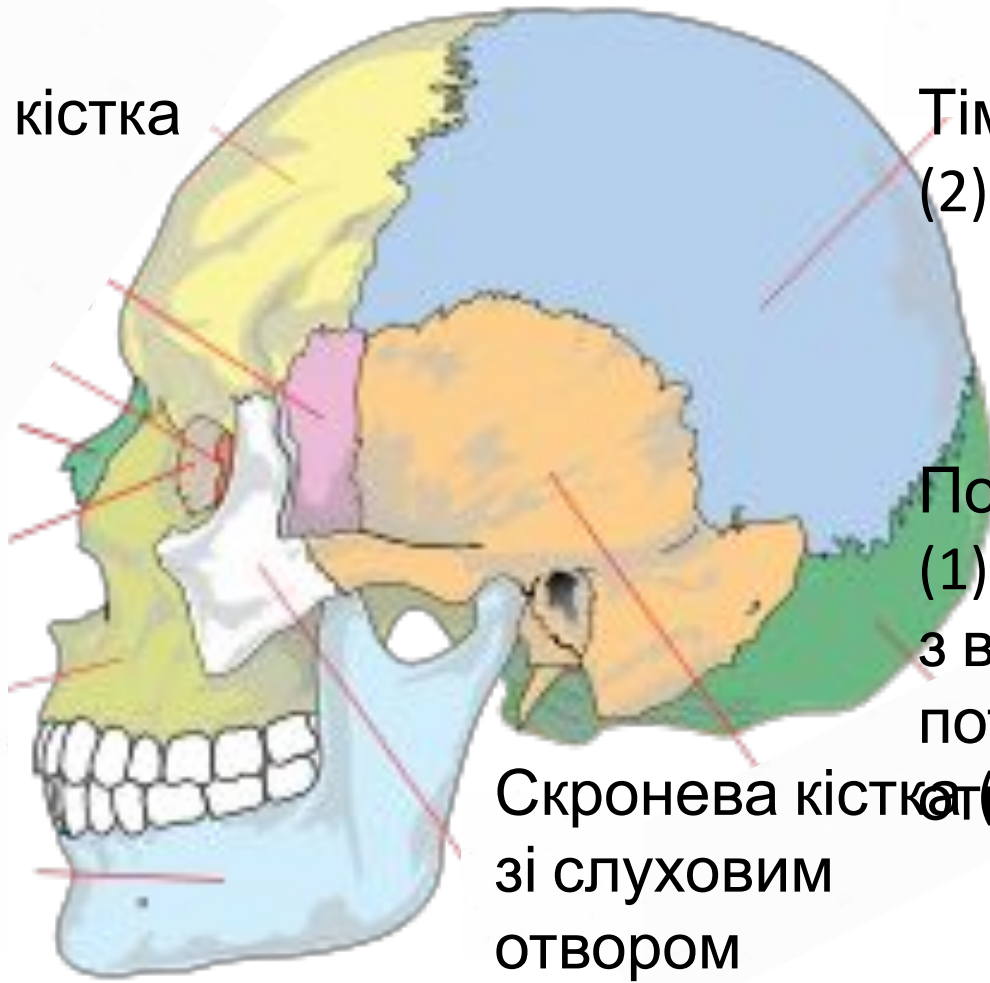

Будова і функції скелета

Скелет людини

Складається у дорослого з 200-213 кісток
(деякі кістки хребта можуть зростатися по-різному у різних людей)

Скелет голови

У дорослих кістки черепа з'єднані швами, у дітей мають певну рухливість (є тім'ячка)

Скелет голови

Така рухливість кісток черепа важлива під час пологів

Скелет голови

Лобна кістка
(1)

Тім'яна кістка
(2)

Потилична кістка
(1)

з великим
ПОТИЛИЧНИМ
отвором

Скронева кістка (2)
зі слуховим
отвором

Мозковий відділ черепа значно переважає
лицевий

Скелет голови

Скелет голови

3 днем народження!

Скелет тулуба

Шийний
відділ (7)

Грудний
відділ
(12)

Поперековий
відділ (5)

Крижовий відділ
(5) (крижі)

Куприковий
відділ
(3-5) (куприк)

Хребет (хребетний стовп)

Скелет тулуба

Будова хребця на прикладі грудного

Скелет тулуба

Атлант – перший шийний

Суглобова ямка для сполучення з ПОТИЛИЧНОЮ КІСТКОЮ