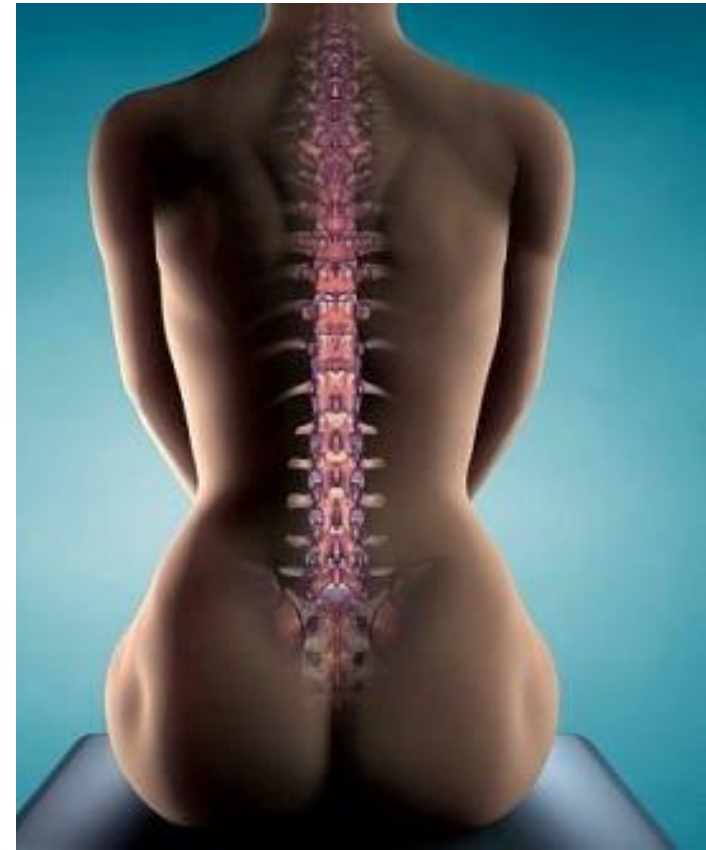

Будова і функції скелета

Скелет людини

Складається у дорослого з 200-213 кісток
(деякі кістки хребта можуть зростатися по-різному у різних людей)

Скелет голови

У дорослих кістки черепа з'єднані швами, у дітей мають певну рухливість (є тім'ячка)

Скелет голови

Така рухливість кісток черепа важлива під час пологів

Скелет голови

Лобна кістка
(1)

Тім'яна кістка
(2)

Потилична кістка
(1)

з великим
ПОТИЛИЧНИМ
отвором

Скронева кістка (2)
зі слуховим
отвором

Мозковий відділ черепа значно переважає
лицевий

Скелет голови

Скелет голови

3 днем народження!

Скелет тулуба

Шийний
відділ (7)

Грудний
відділ
(12)

Поперековий
відділ (5)

Крижовий відділ
(5) (крижі)

Куприковий
відділ
(3-5) (куприк)

Хребет (хребетний стовп)

Скелет тулуба

Будова хребця на прикладі грудного

Скелет тулуба

Атлант – перший шийний

Суглобова ямка для сполучення з ПОТИЛИЧНОЮ КІСТКОЮ