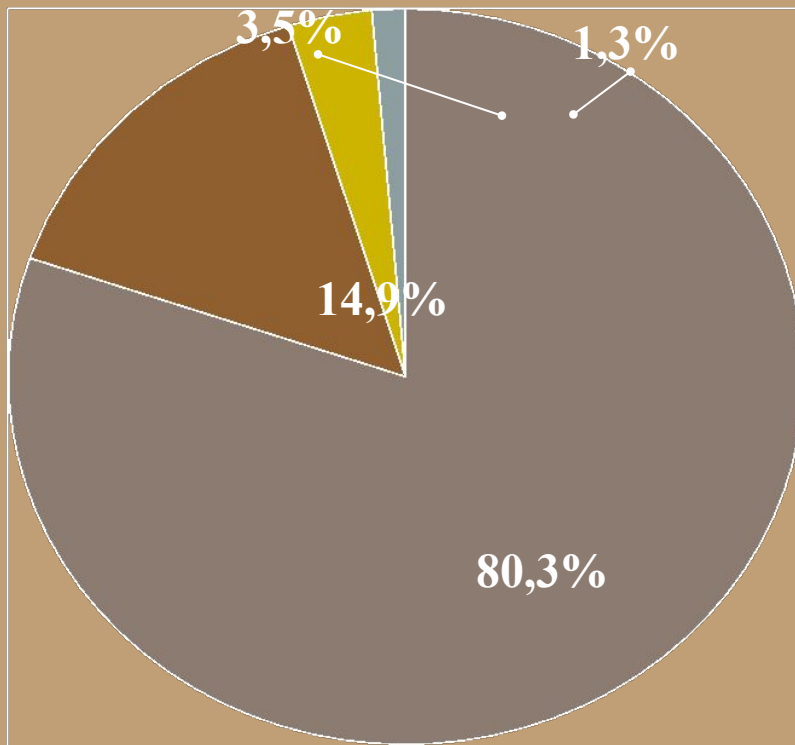

Процентное распределение по категориям отходов (ноябрь)