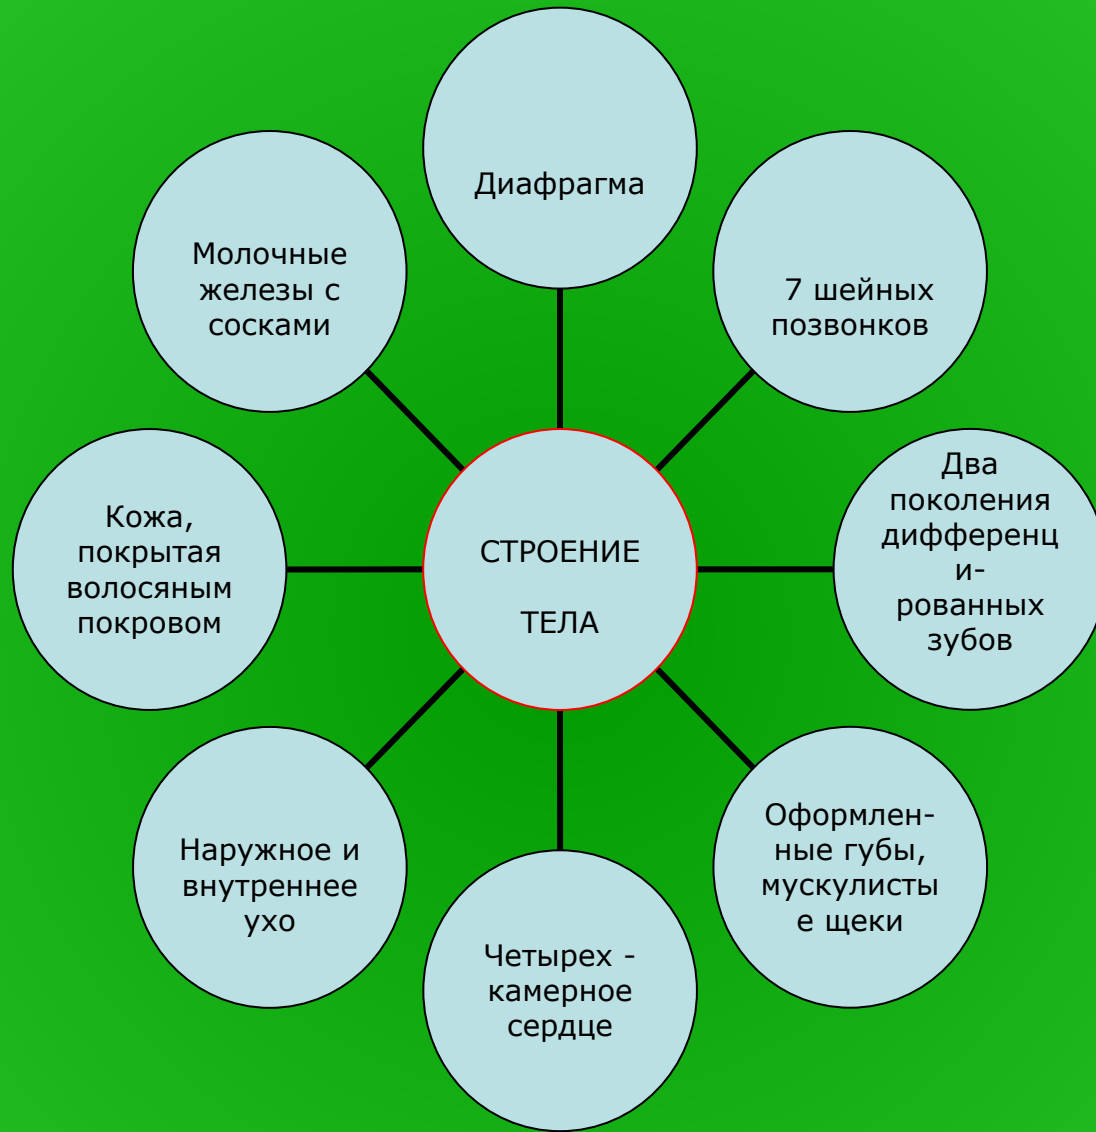

Осевой скелет - хорда.
Источает строение Ц.Н.С.
Дыхательный аппарат.

Внутренний
кровеносная
скелет.

Замкнутая
система.

Сходство человека с млекопитающими

Сходство человека с млекопитающими.

1. Живорождение.
2. Вскармливание потомства молоком.
3. Вынашивание плода в теле матери.
4. Постоянная температура тела.