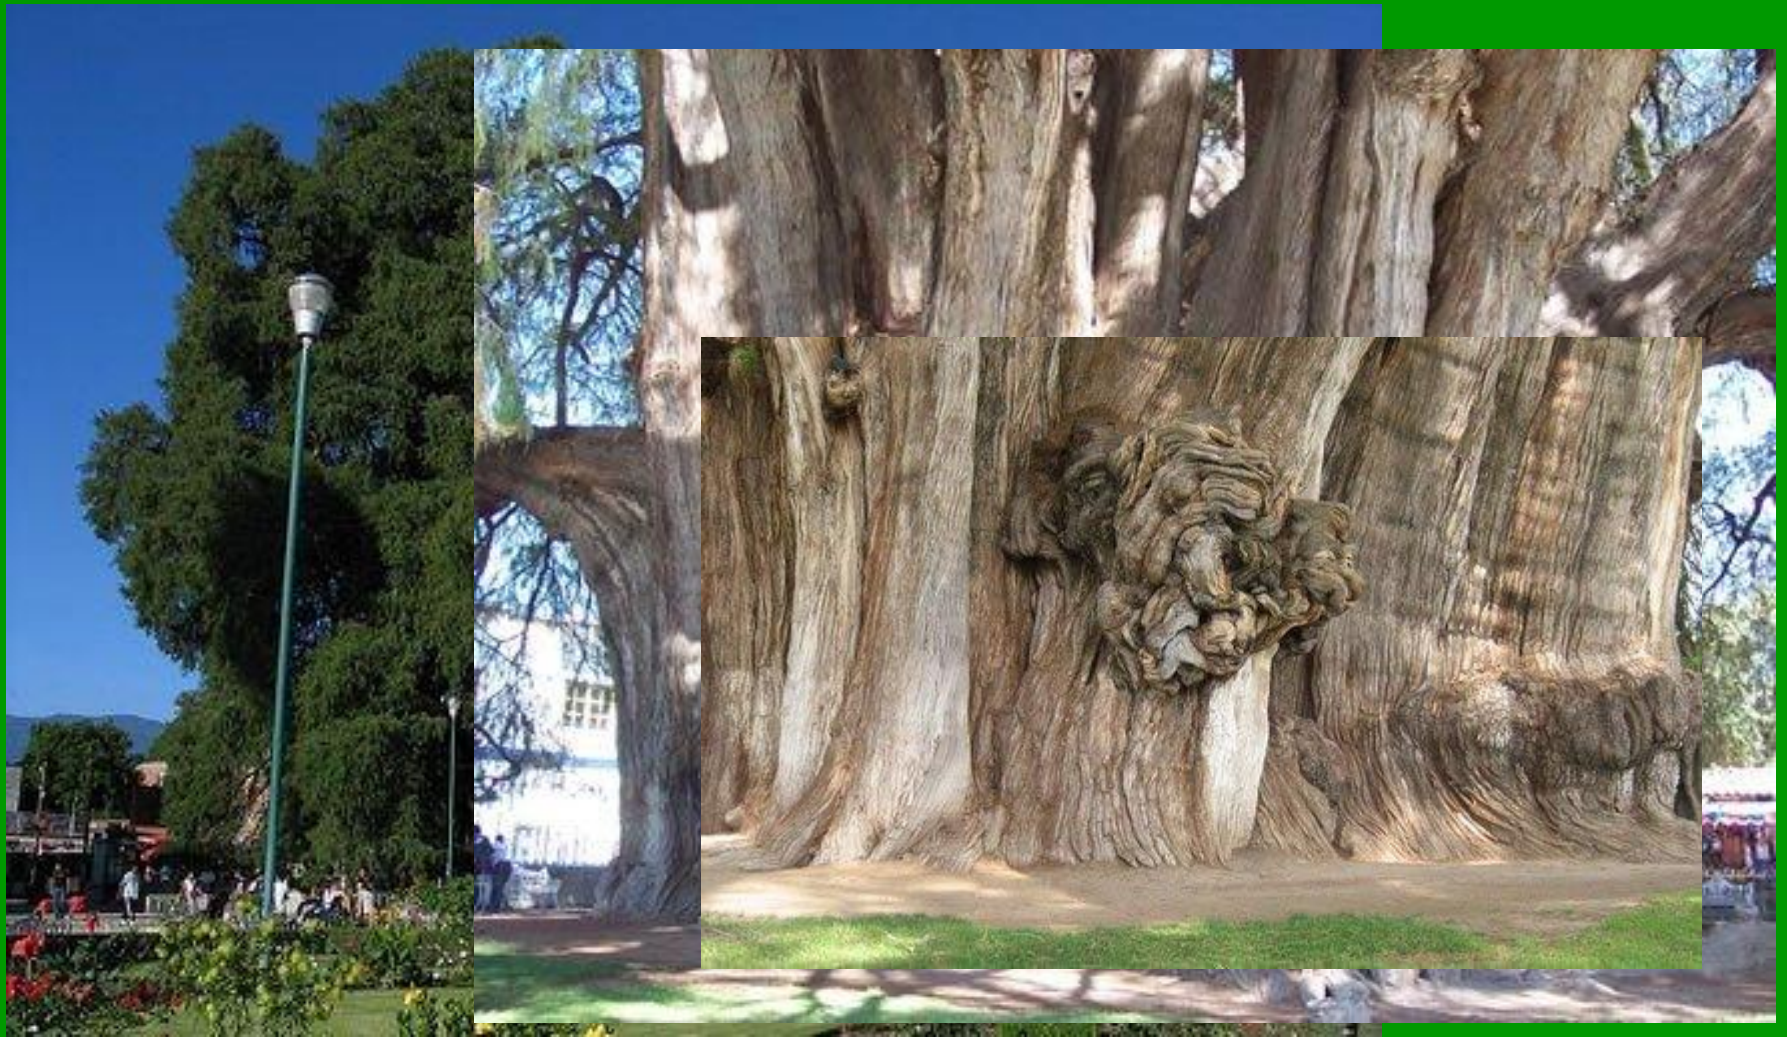

A scenic landscape featuring a large, vibrant green pine tree in the foreground on the left. In the middle ground, there is a small village with a prominent red brick house and a white house with a brown roof. The background shows rolling green hills and mountains under a cloudy sky, with some snow patches visible on the higher peaks. The overall scene is bright and natural.

# Дерево-лестница

**Гигантская секвойя  
Генерал Шерман,  
Сьерра Невада,  
Калифорния**

**Дерево-канделябр,  
Леггет, Калифорния**

**Дуб-церковь,  
Голландия**

## Дуб-церковь, Голландия

**Дерево Туле,  
Оаксака, Мексика**

**Дерево баньян, Камбоджия**

**Баобабы - достигают 30 метров  
в высоту и 11 метров в ширину  
(растут в Африке и в Австралии )**

**Тис (Familia Taxaceae),  
по английски – Oak.**