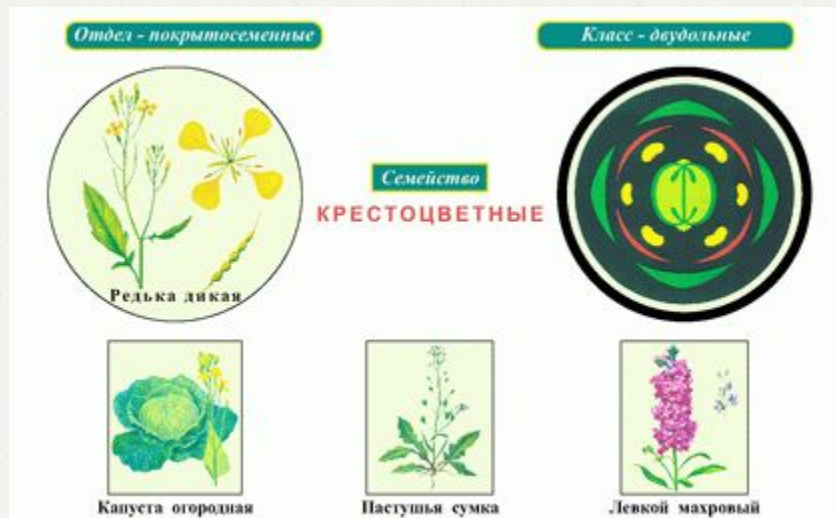

Класс двудольные. Семейство крестоцветные капустные

Воропаева
Ивана 6 «А»
класса

- Капустные, или ранее, обычно, Крестоцветные — семейство двудольных растений отдела Покрытосеменные (Цветковые), включающее в себя однолетние и многолетние травы, изредка полукустарники или кустарники.
- Объём семейства — 349 родов и более трёх с половиной тысяч видов. Отличительной особенностью семейства является обилие двулетних монокарпичных (то есть цветущих лишь на последнем году жизни) трав.
- Капуста является важнейшим для человека представителем этого семейства.