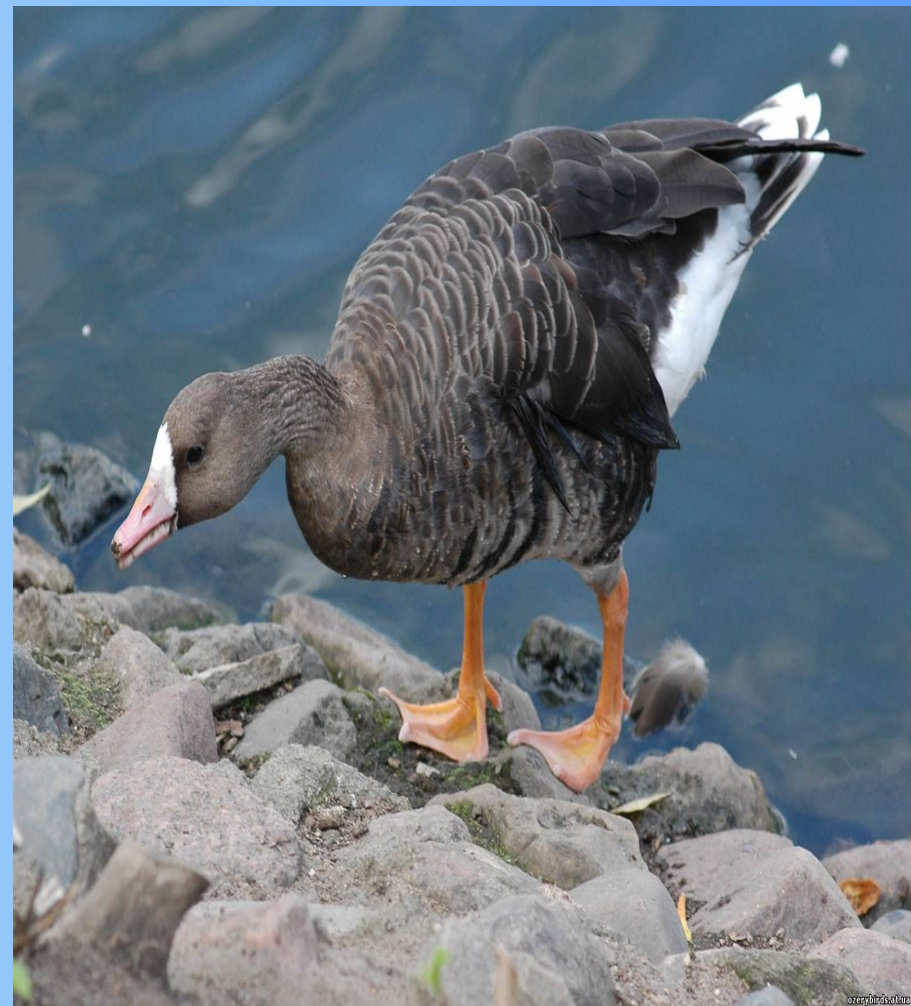

A vibrant illustration of a garden scene. In the center, a yellow birdhouse with a red roof sits on a wooden post. A small blue bird is perched on the roof. To the left, there are several flowers in shades of orange, pink, and yellow, along with green leaves and stems. In the foreground, a tree stump is visible. The background is a solid blue color with some faint, stylized lines and a small grey circle in the upper left.

Перелётные птицы

Птицы степей и пустынь

Птицы леса

Болотные птицы

Оседлые птицы

Птицы степей и пустынь.

Страус
африканский

Степной лунь

Птицы водоёмов и побережий.

Серый гусь

Гусь белолобый

Птицы водоёмов и побережий.

Кряква(селезень)

Кряква(самка)

Отряд гусеобразные.

Лебедь кликун

Черношейный
лебедь

Болотные птицы.

Цапля серая

Белый аист

Дневные хищники.

Степной орёл

Ястребы.

Ястреб тетеревятник