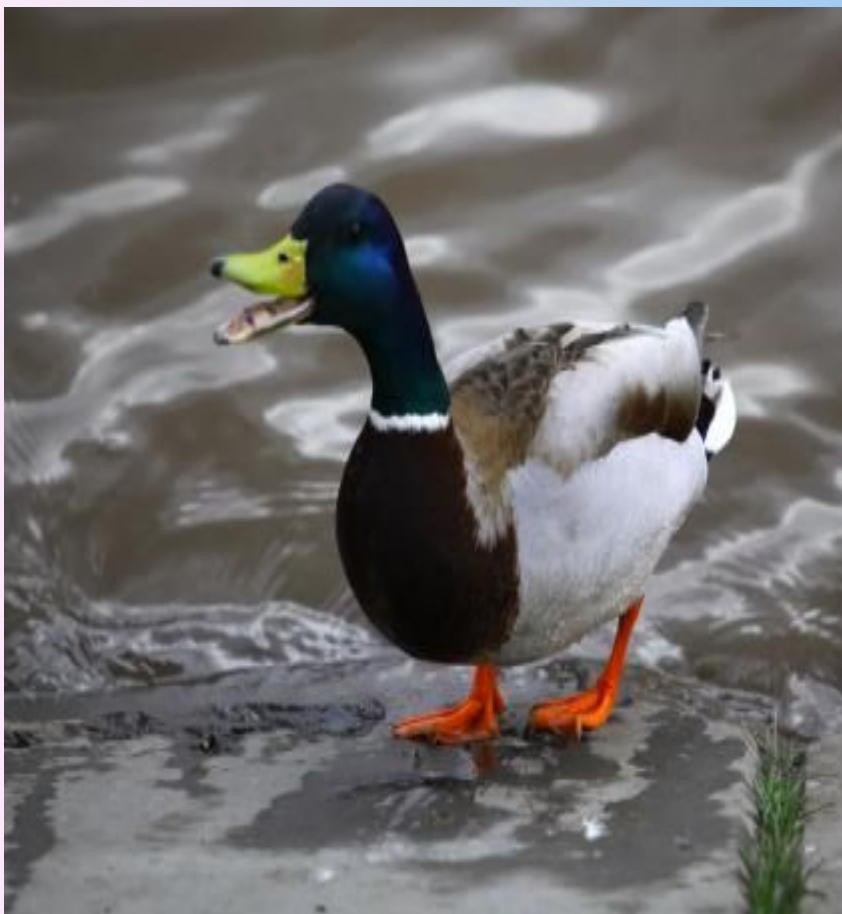

A vibrant illustration of a garden scene. In the center, a yellow birdhouse with a red roof sits on a wooden post. A small blue bird is perched on the roof. To the left, there are several flowers in shades of orange, pink, and yellow, along with green leaves and stems. In the foreground, a tree stump is visible. The background is a solid blue color with some faint, stylized lines and a small grey circle in the upper left.

Перелётные птицы

Птицы степей и пустынь

Птицы леса

Болотные птицы

Оседлые птицы

Птицы степей и пустынь.

Страус
африканский

Степной лунь

Птицы водоёмов и побережий.

Серый гусь

Гусь белолобый

Птицы водоёмов и побережий.

Кряква(селезень)

Кряква(самка)

Отряд гусеобразные.

Лебедь кликун

Черношейный
лебедь

Болотные птицы.

Цапля серая

Белый аист

Дневные хищники.

Степной орёл

Ястребы.

Ястреб тетеревятник