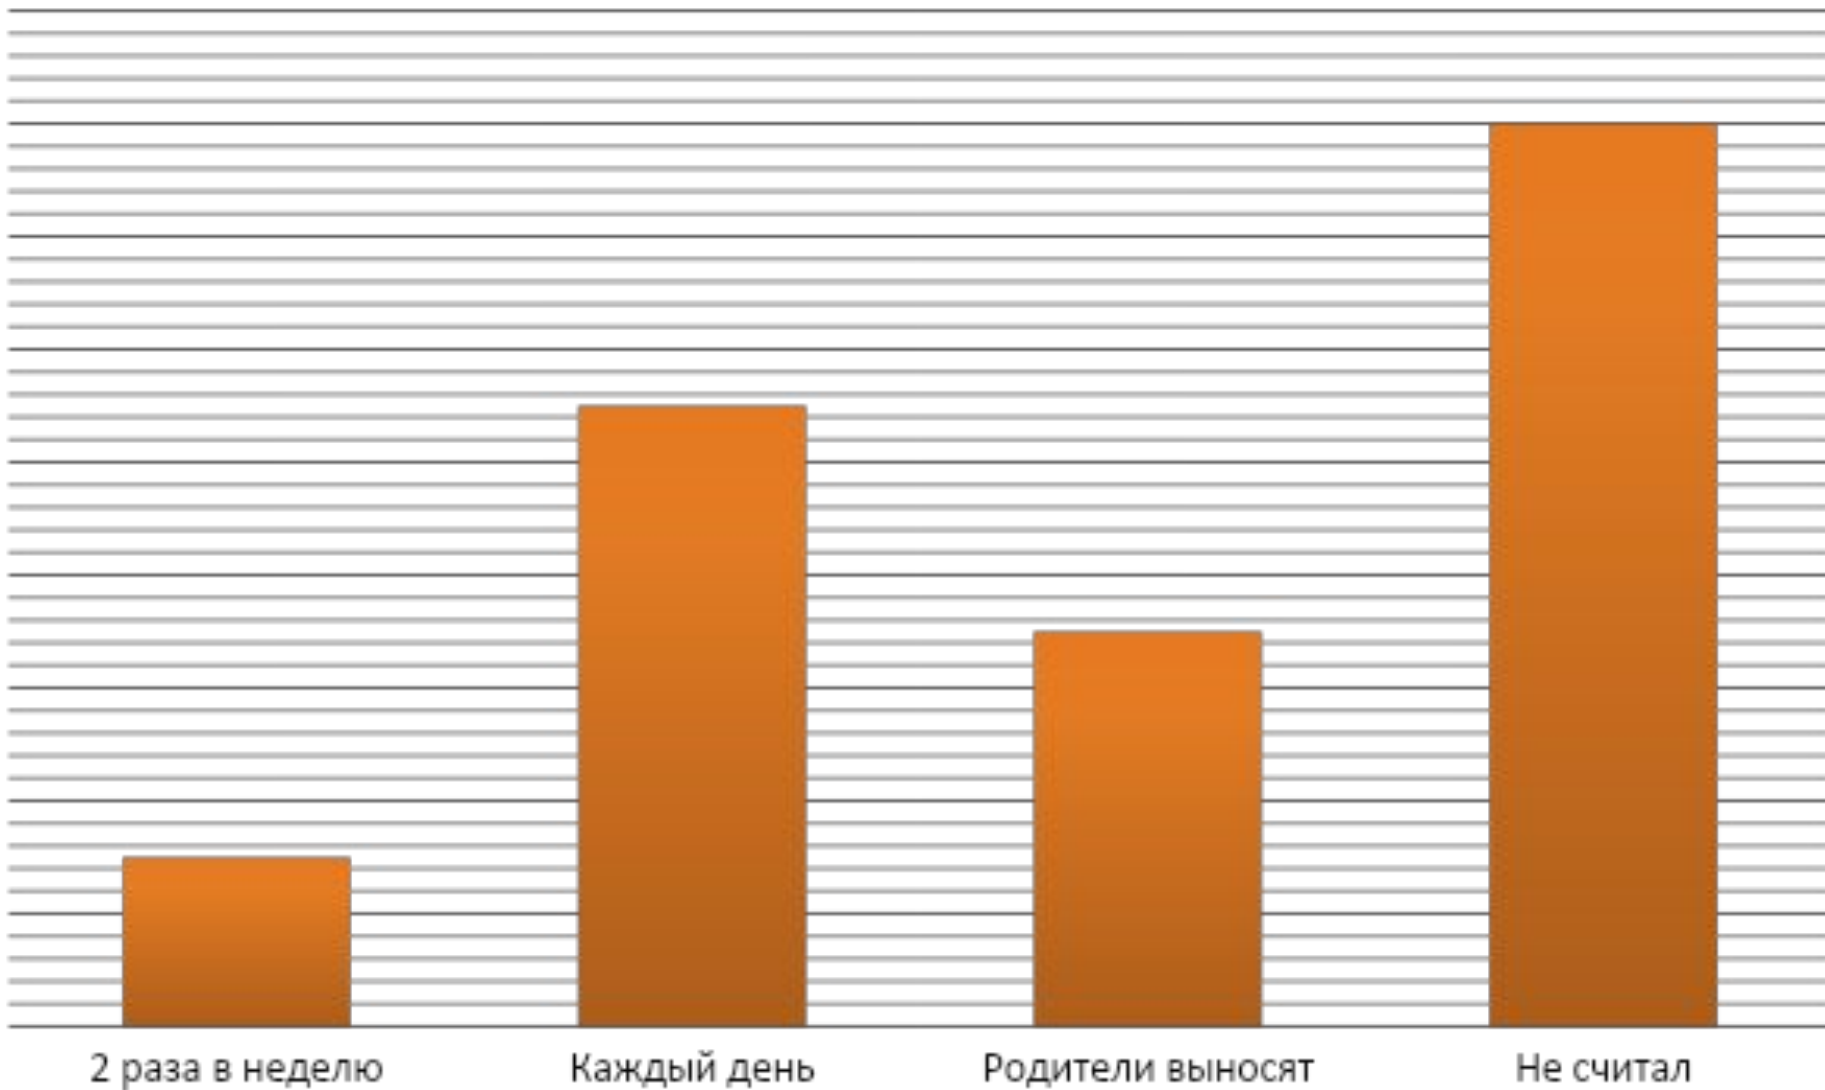

Результаты опроса населения.

Как часто ты выносишь мусор?

Оставляют ли ваши родители машины около общественных мест,
особенно там, где играют дети?

Влияет ли вырубка леса на экологию?

Выбрасываете ли вы бумажки от конфет, упаковки от еды и другой мусор на асфальт или в урны?

Влияет ли экология на организм человека?

Выбрасываете ли вы отходы в реку на природе?

Какое место для сбора мусора самое загрязнённое на ваш взгляд?

Хотите ли вы, чтоб наш город стал чистым?

Может ли человек спасти природу?