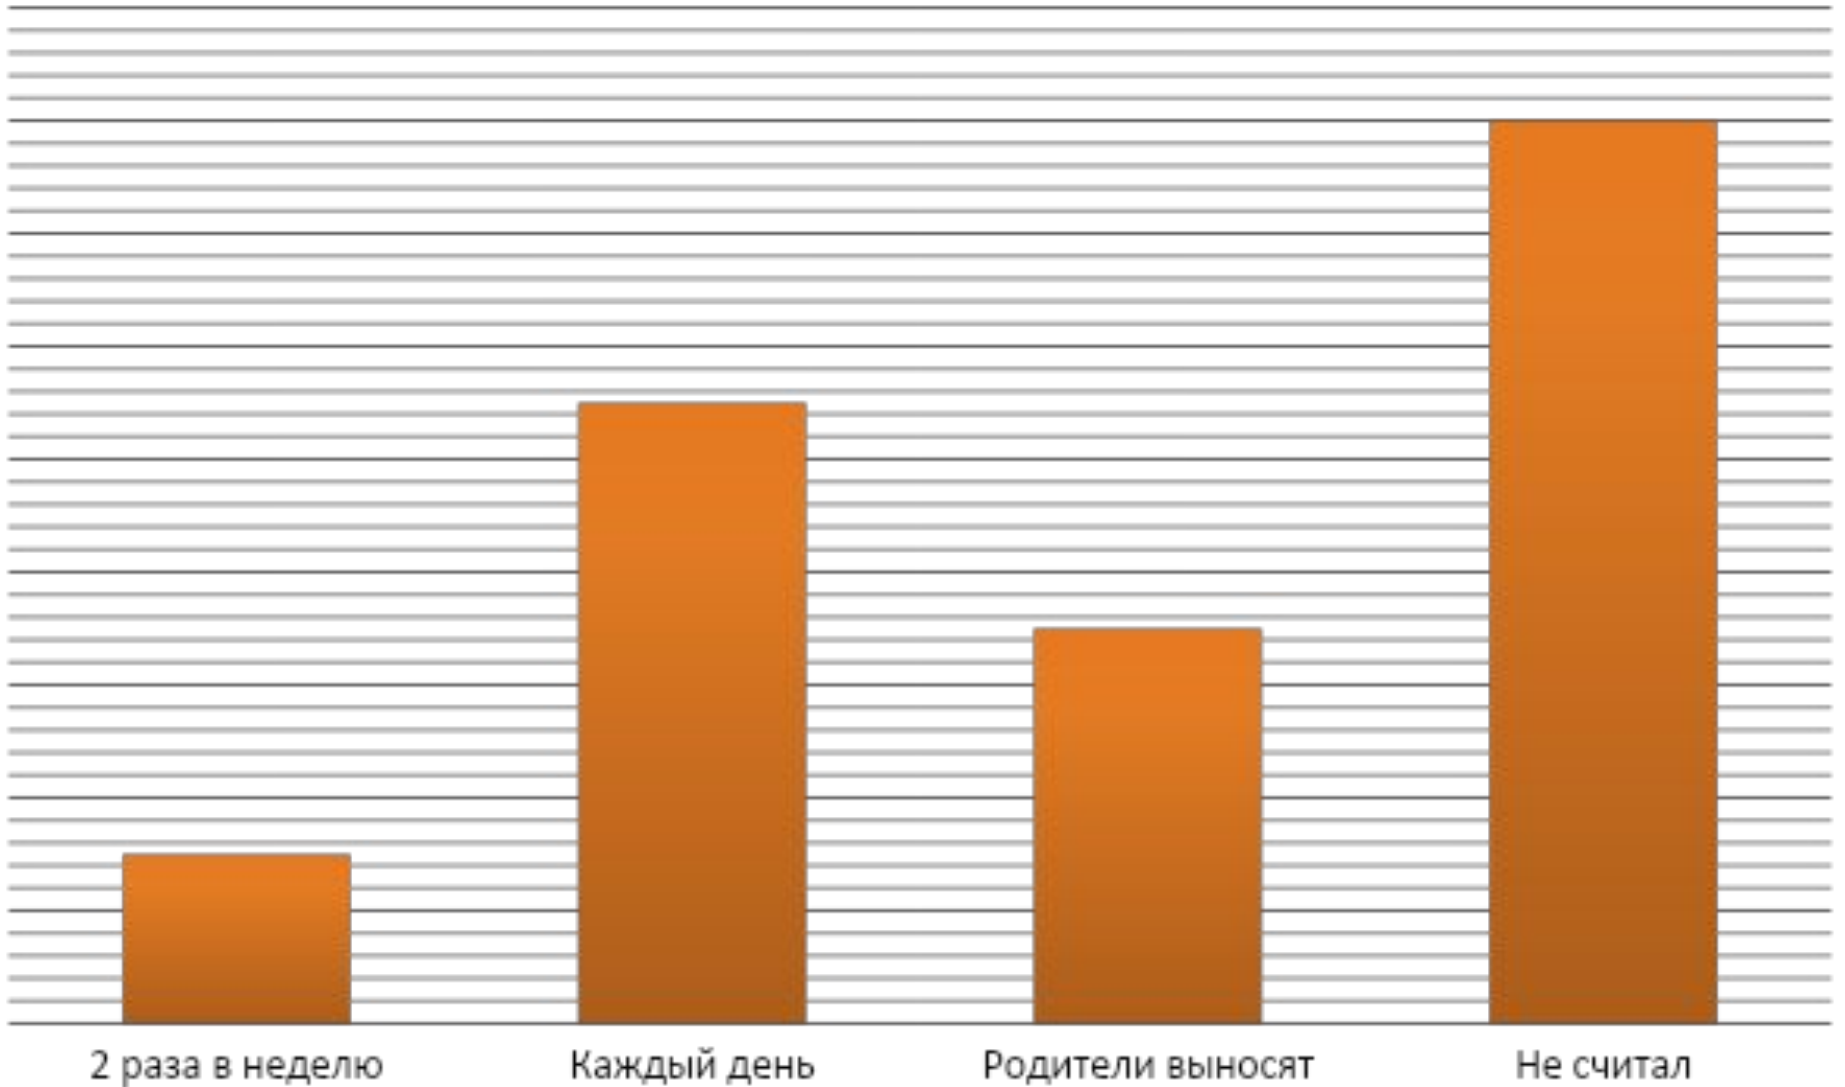

Результаты опроса населения.

Как часто ты выносишь мусор?

Оставляют ли ваши родители машины около общественных мест,
особенно там, где играют дети?

Влияет ли вырубка леса на экологию?

Выбрасываете ли вы бумажки от конфет, упаковки от еды и другой мусор на асфальт или в урны?

Влияет ли экология на организм человека?

Выбрасываете ли вы отходы в реку на природе?

Какое место для сбора мусора самое загрязнённое на ваш взгляд?

Хотите ли вы, чтоб наш город стал чистым?

Может ли человек спасти природу?