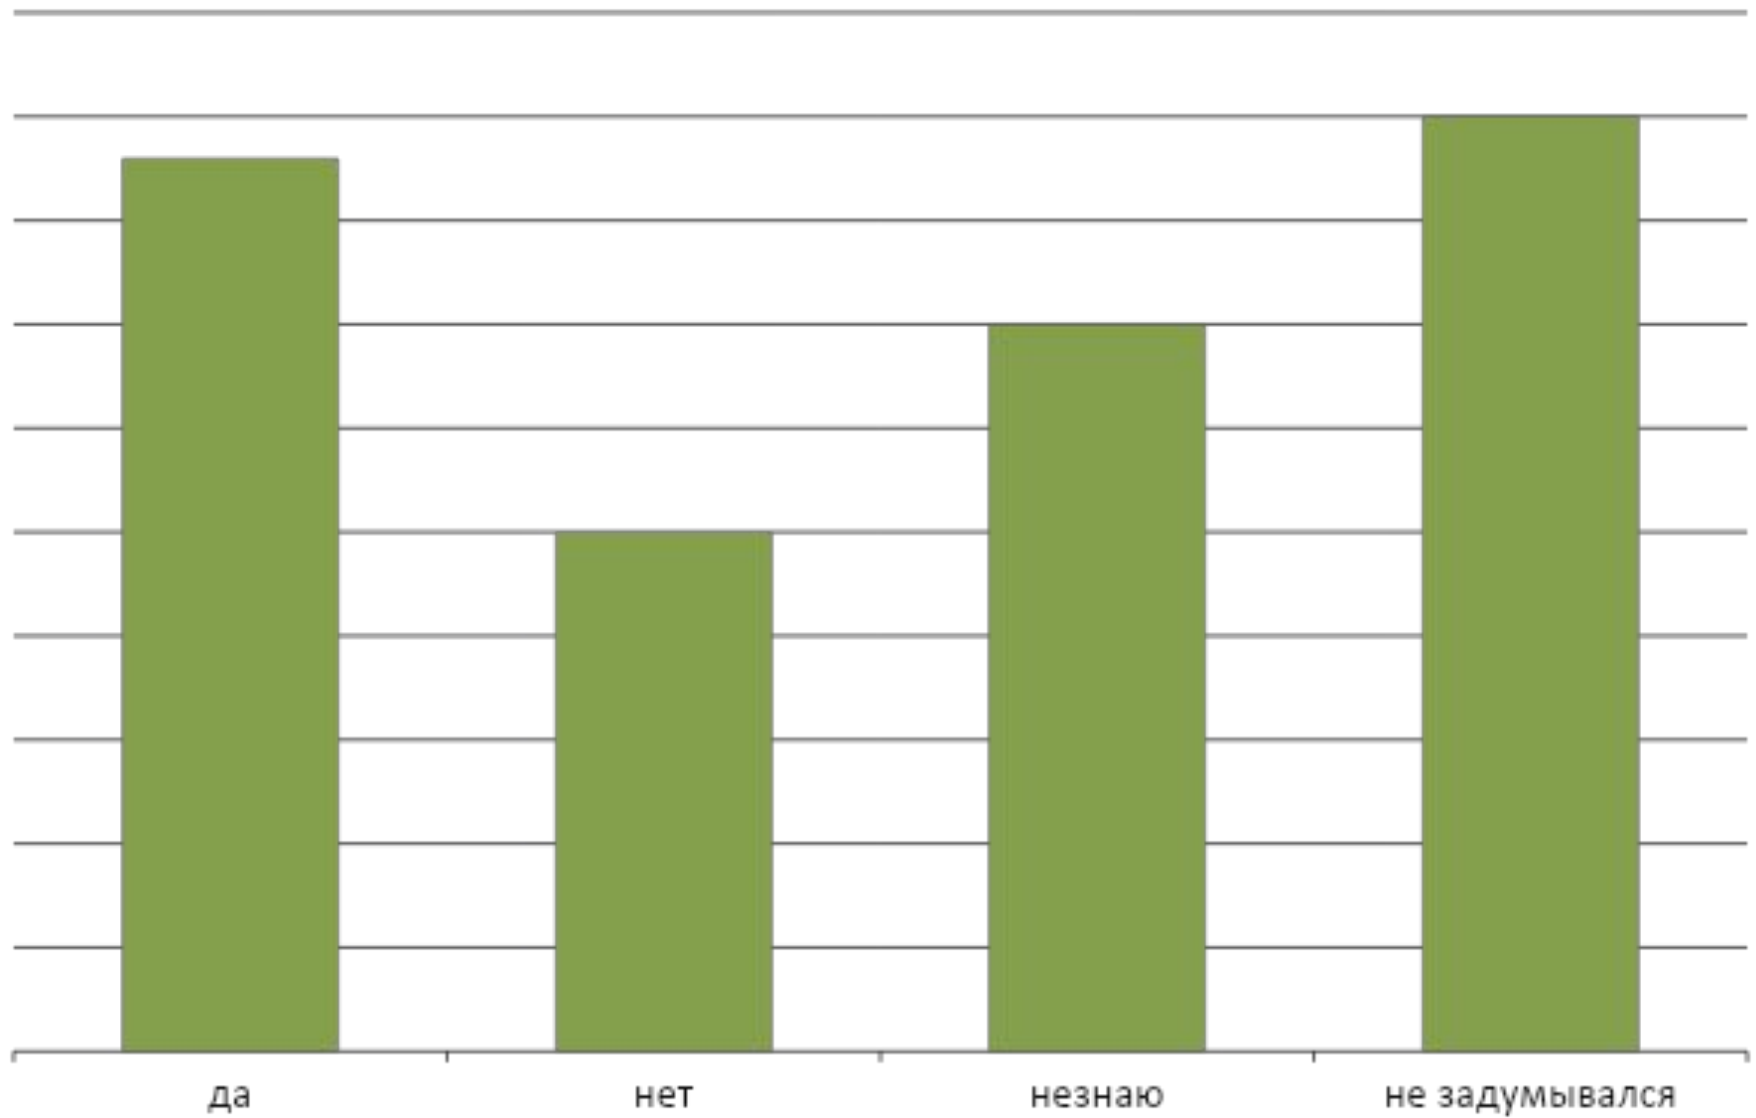

Влияет ли экология на организм человека?

Выбрасываете ли вы отходы в реку на природе?

Какое место для сбора мусора самое загрязнённое на ваш взгляд?

Хотите ли вы, чтоб наш город стал чистым?

Может ли человек спасти природу?