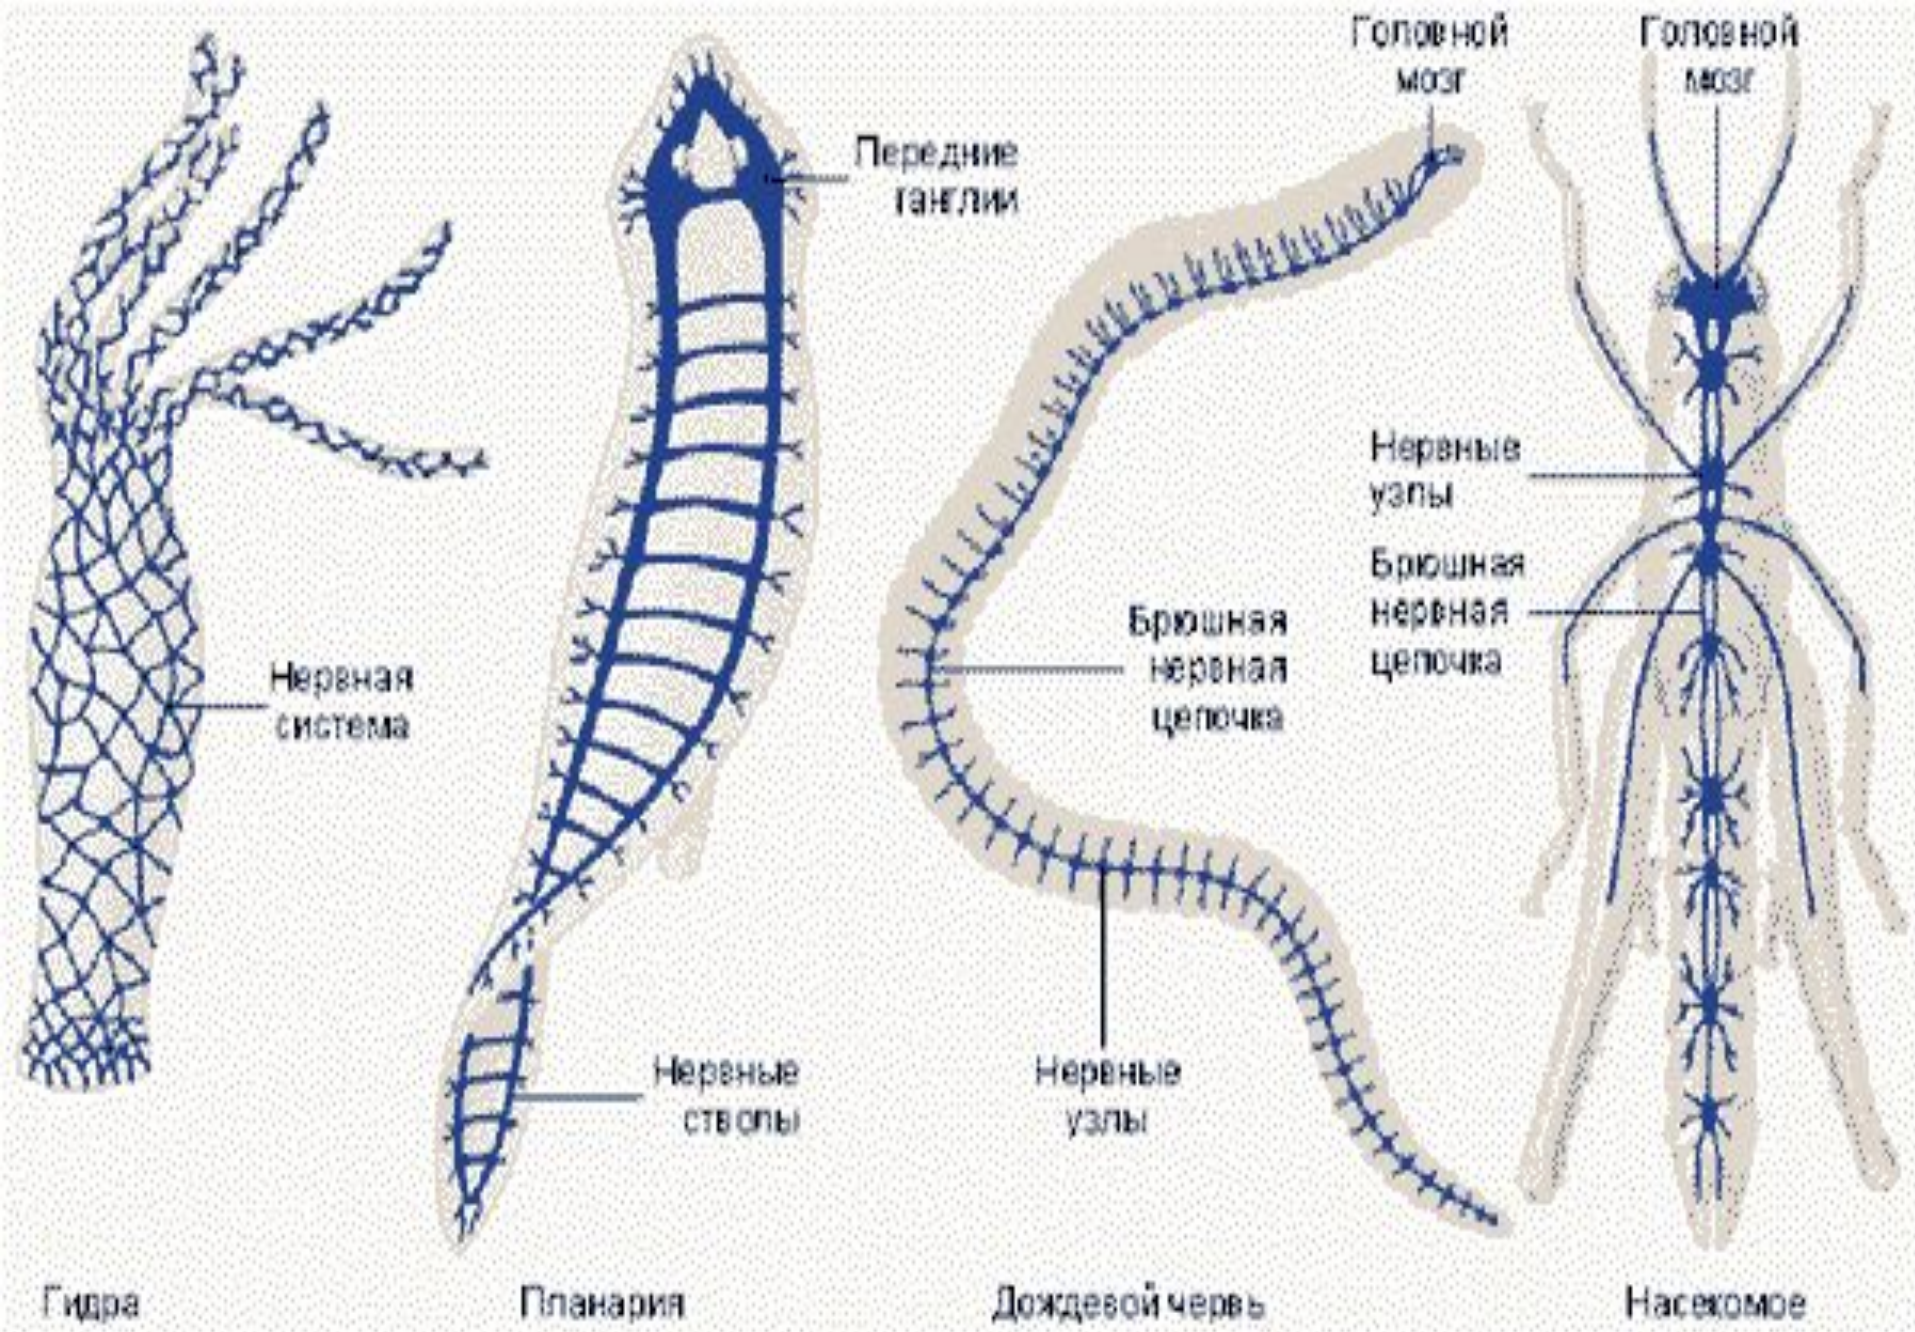

Плоские черви

? Нервная система лестничного типа – 2 нервных ствола, соединенные перемычками.

Круглые черви (нематоды)

? Головной узел и два нервных ствола.

- 6 – нервное кольцо;
- 7 – дорзальный нерв;

Кольчатые черви

- ? Впервые появляется брюшная нервная цепочка
- ? Узловатый тип нервной системы

Моллюски

? Нервная система разбросанно-узлового типа.

Членистоногие

- ? Окологлоточное кольцо и брюшная нервная цепочка.

Хордовые

? Нервная система трубчатого типа

ТИП ХОРДОВЫЕ – У всех, кроме ланцетников, имеется головной мозг из 5 отделов (ПРОДОЛГОВАТЫЙ, СРЕДНИЙ, ПРОМЕЖУТОЧНЫЙ, МОЗЖЕЧОК И ПЕРЕДНИЙ), спинной мозг, нервы и нервные узлы.

1. КЛАСС ЛАНЦЕТНИКИ – нервная система представлена нервной трубкой.

2. КЛАСС РЫБЫ – из 5 отделов головного мозга хорошо развиты промежуточный, средний и мозжечок.

Нервная система ланцетника

Нервная система рыб