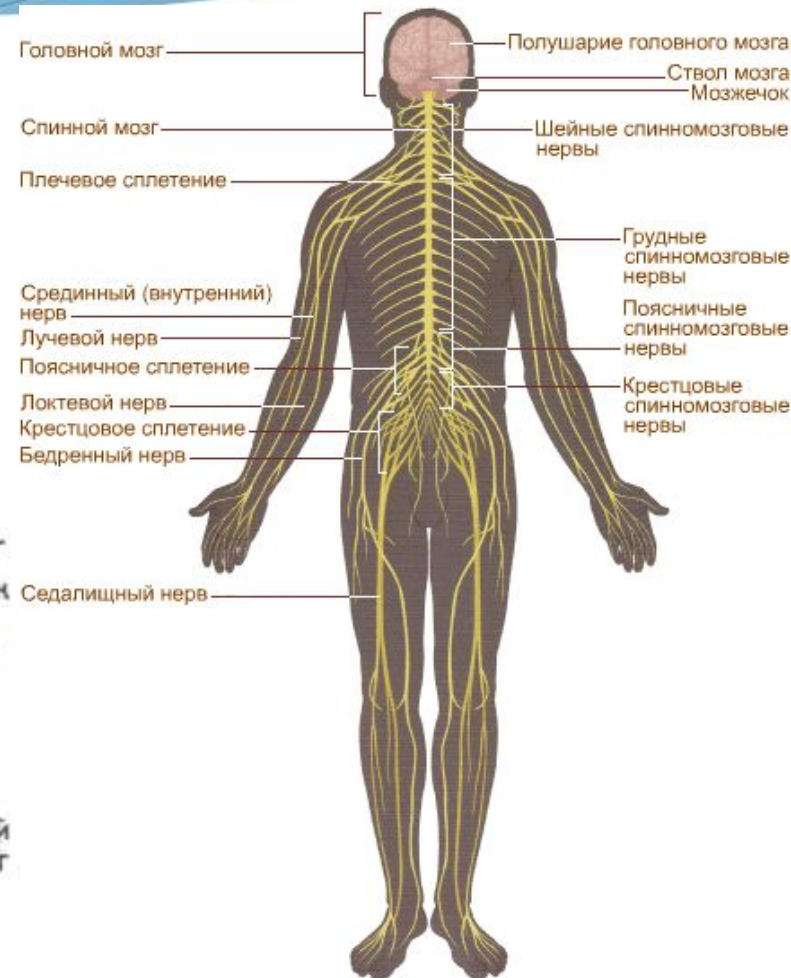

Плоские черви

? Нервная система лестничного типа – 2 нервных ствола, соединенные перемычками.

Круглые черви (нематоды)

? Головной узел и два нервных ствола.

- 6 – нервное кольцо;
- 7 – дорзальный нерв;

Кольчатые черви

- ? Впервые появляется брюшная нервная цепочка
- ? Узловатый тип нервной системы

Моллюски

? Нервная система разбросанно-узлового типа.

Членистоногие

- ? Окологлоточное кольцо и брюшная нервная цепочка.

Хордовые

? Нервная система трубчатого типа

ТИП ХОРДОВЫЕ – У всех, кроме ланцетников, имеется головной мозг из 5 отделов (ПРОДОЛГОВАТЫЙ, СРЕДНИЙ, ПРОМЕЖУТОЧНЫЙ, МОЗЖЕЧОК И ПЕРЕДНИЙ), спинной мозг, нервы и нервные узлы.

1. КЛАСС ЛАНЦЕТНИКИ – нервная система представлена нервной трубкой.

2. КЛАСС РЫБЫ – из 5 отделов головного мозга хорошо развиты промежуточный, средний и мозжечок.

Нервная система ланцетника

Нервная система рыб