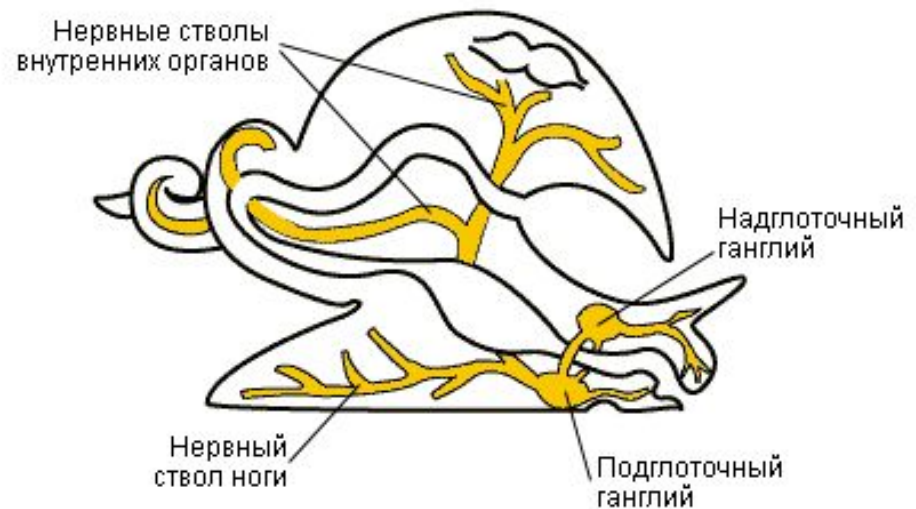

Плоские черви

? Нервная система лестничного типа – 2 нервных ствола, соединенные перемычками.

Круглые черви (нематоды)

? Головной узел и два нервных ствола.

- 6 – нервное кольцо;
- 7 – дорзальный нерв;

Кольчатые черви

- ? Впервые появляется брюшная нервная цепочка
- ? Узловатый тип нервной системы

Моллюски

? Нервная система разбросанно-узлового типа.

Членистоногие

- ? Окологлоточное кольцо и брюшная нервная цепочка.

Хордовые

? Нервная система трубчатого типа

ТИП ХОРДОВЫЕ – У всех, кроме ланцетников, имеется головной мозг из 5 отделов (ПРОДОЛГОВАТЫЙ, СРЕДНИЙ, ПРОМЕЖУТОЧНЫЙ, МОЗЖЕЧОК И ПЕРЕДНИЙ), спинной мозг, нервы и нервные узлы.