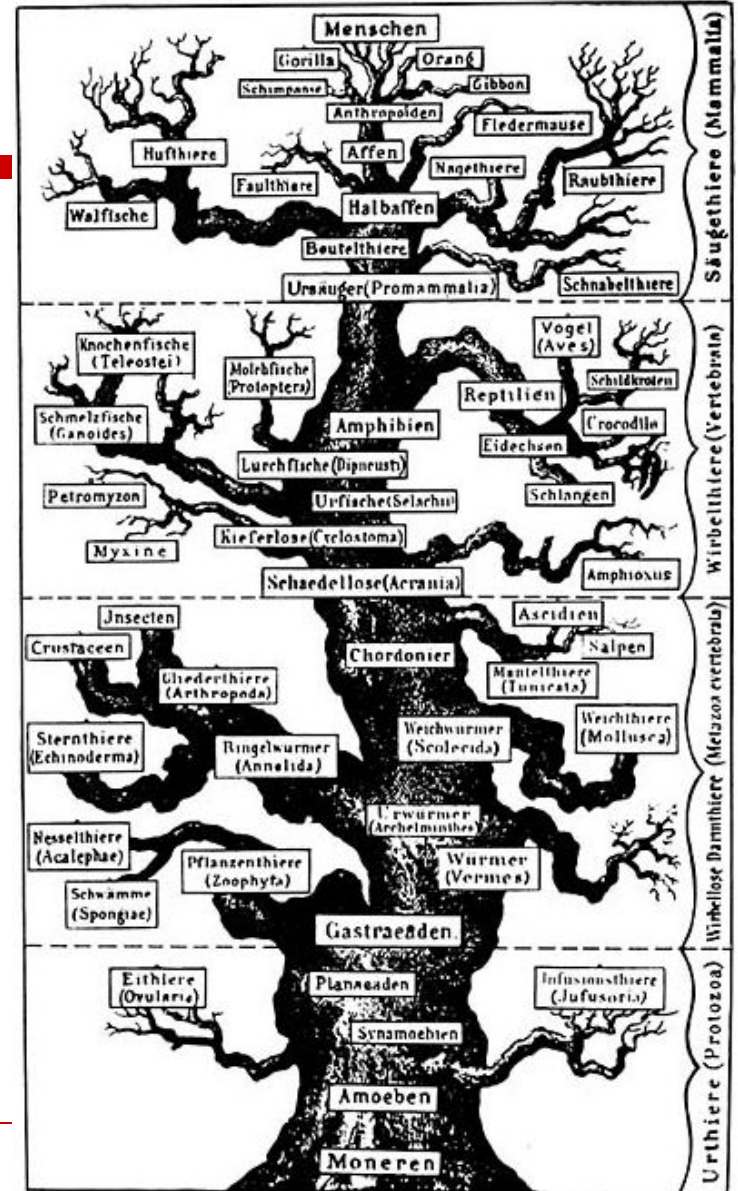

Рождение: 2000
Возраст: 6
Место жительства: РФ

Отец: Нет данных
Мать: Нет данных

Количество персон: 1

Морозовы
Москва Таланка

Stammbaum des Menschen.

Генеалогия и история

**«Уважение к прошлому –
вот черта, отличающая
образованность от
дикости».**